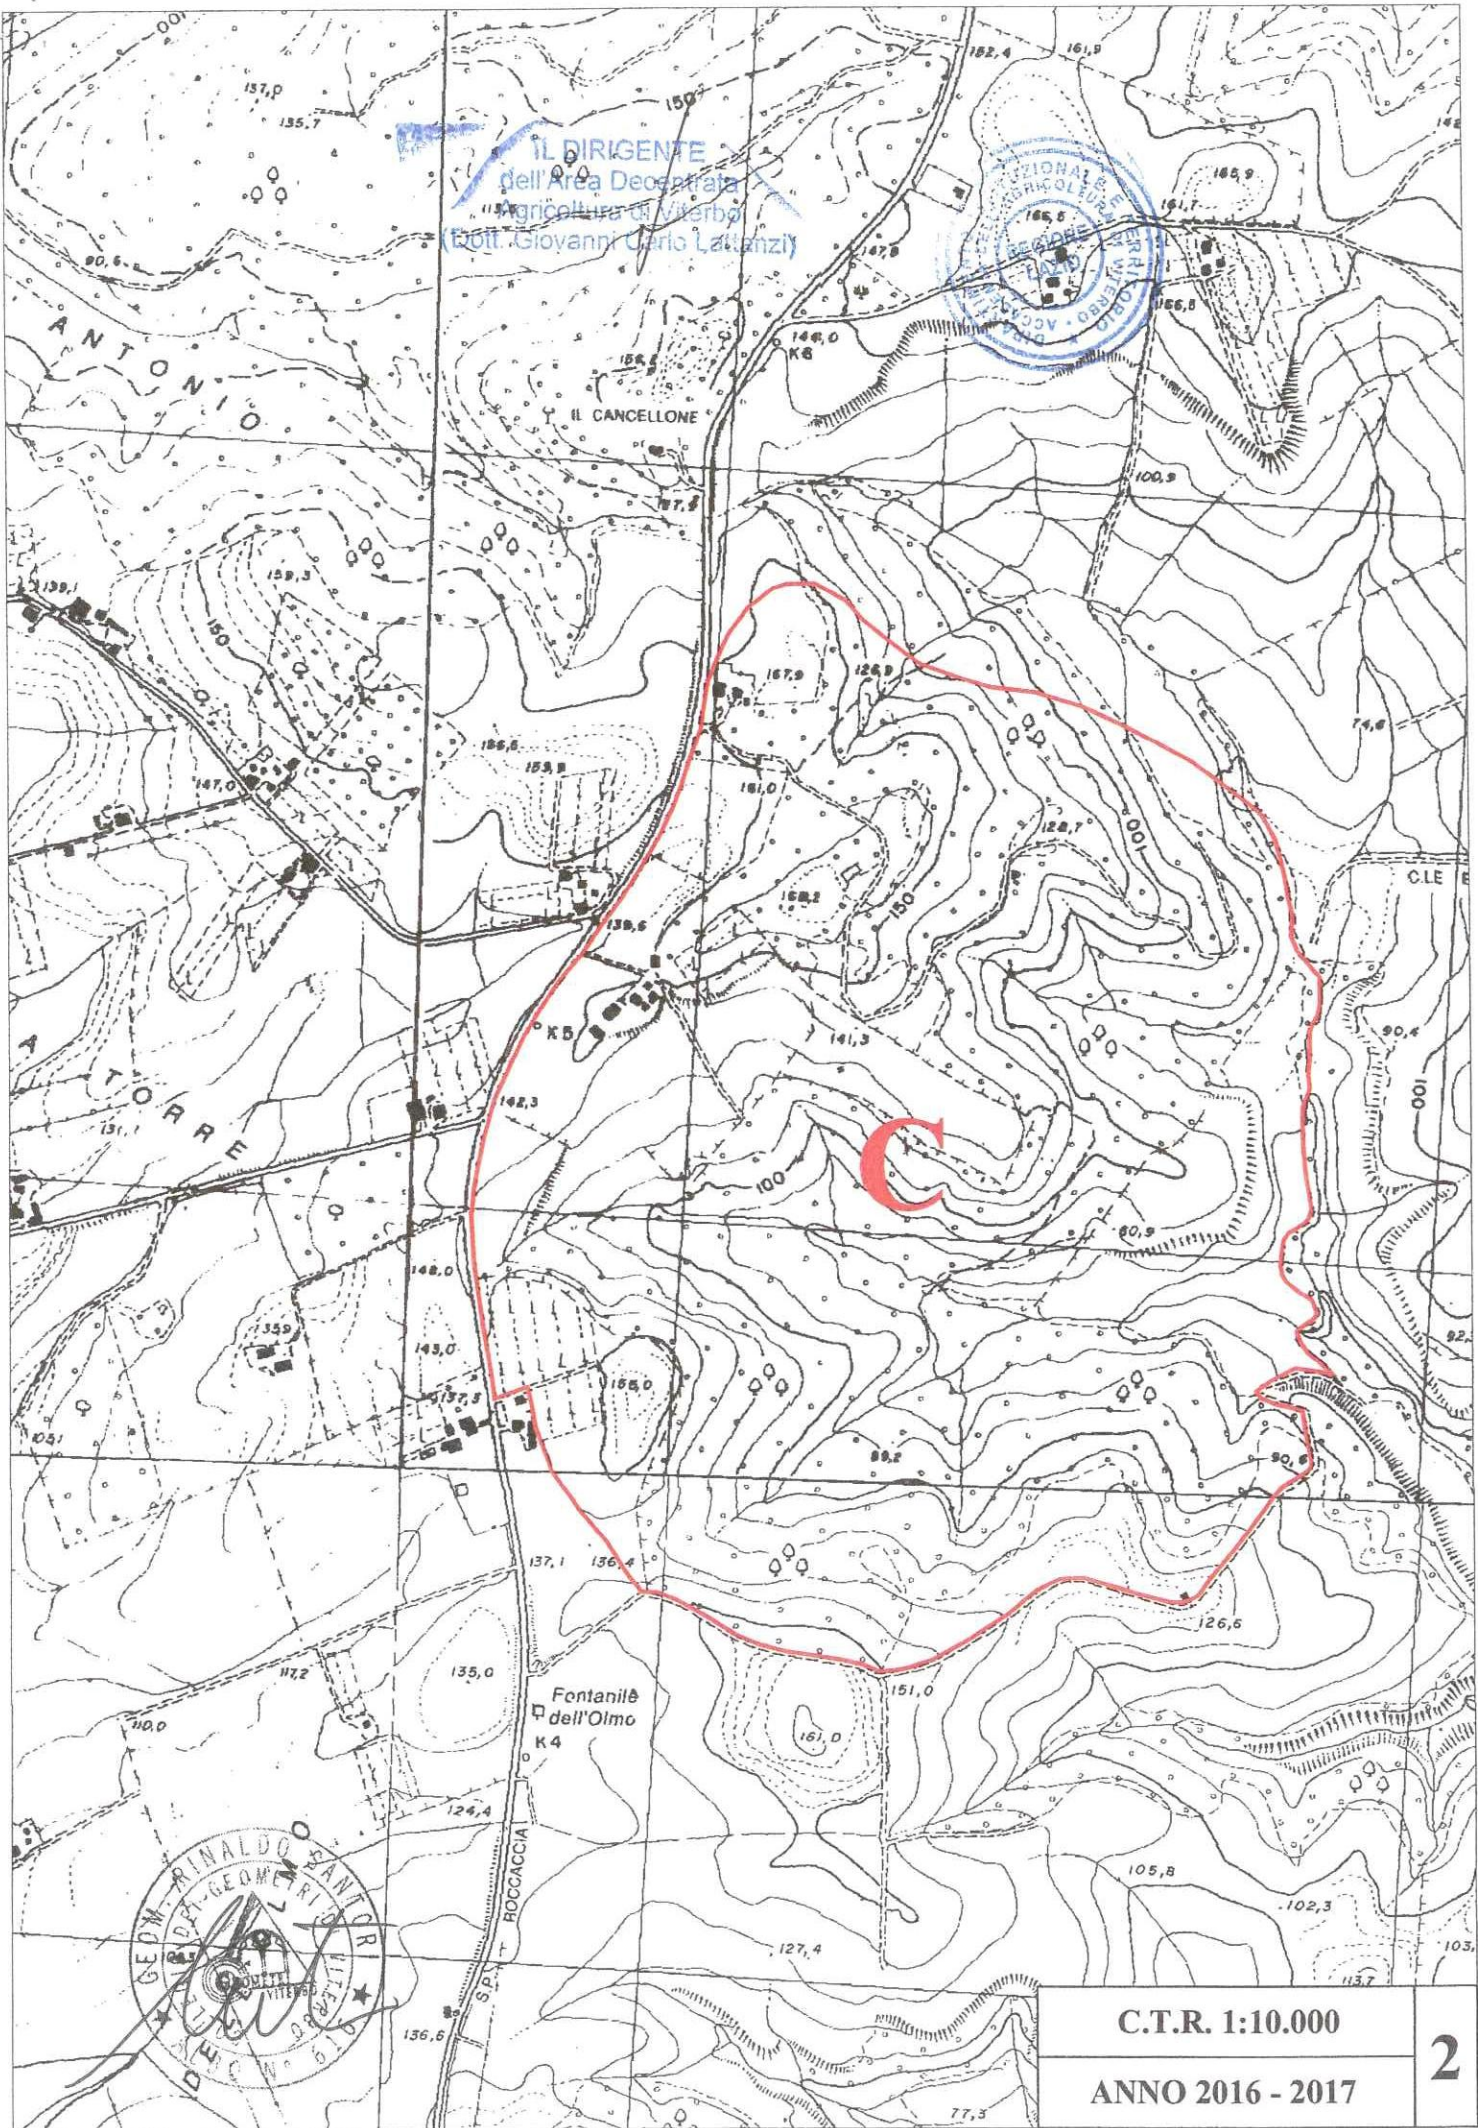

IL DIRIGENTE
dell'Area Decentrata
Agricoltura Verbo
(Dot. Giovanni Carlo Lattanzi)

A

C.T.R. 1:10.000
ANNO 2016 - 2017

IL DIRIGENTE
dell'Area Decentrata
Agricoltura di Viterbo
Dott. Giovanni Carlo Lattanzi

B

C.T.R. 1:10.000
ANNO 2016 - 2017

2

IL DIRIGENTE
dell'Area Decentrata
Agricoltura di Viterbo
(Dott. Giovanni Carlo Lanzani)

C.T.R. 1:10.000
ANNO 2016 - 2017

C.T.R. 1:10.000	2
ANNO 2016 - 2017	