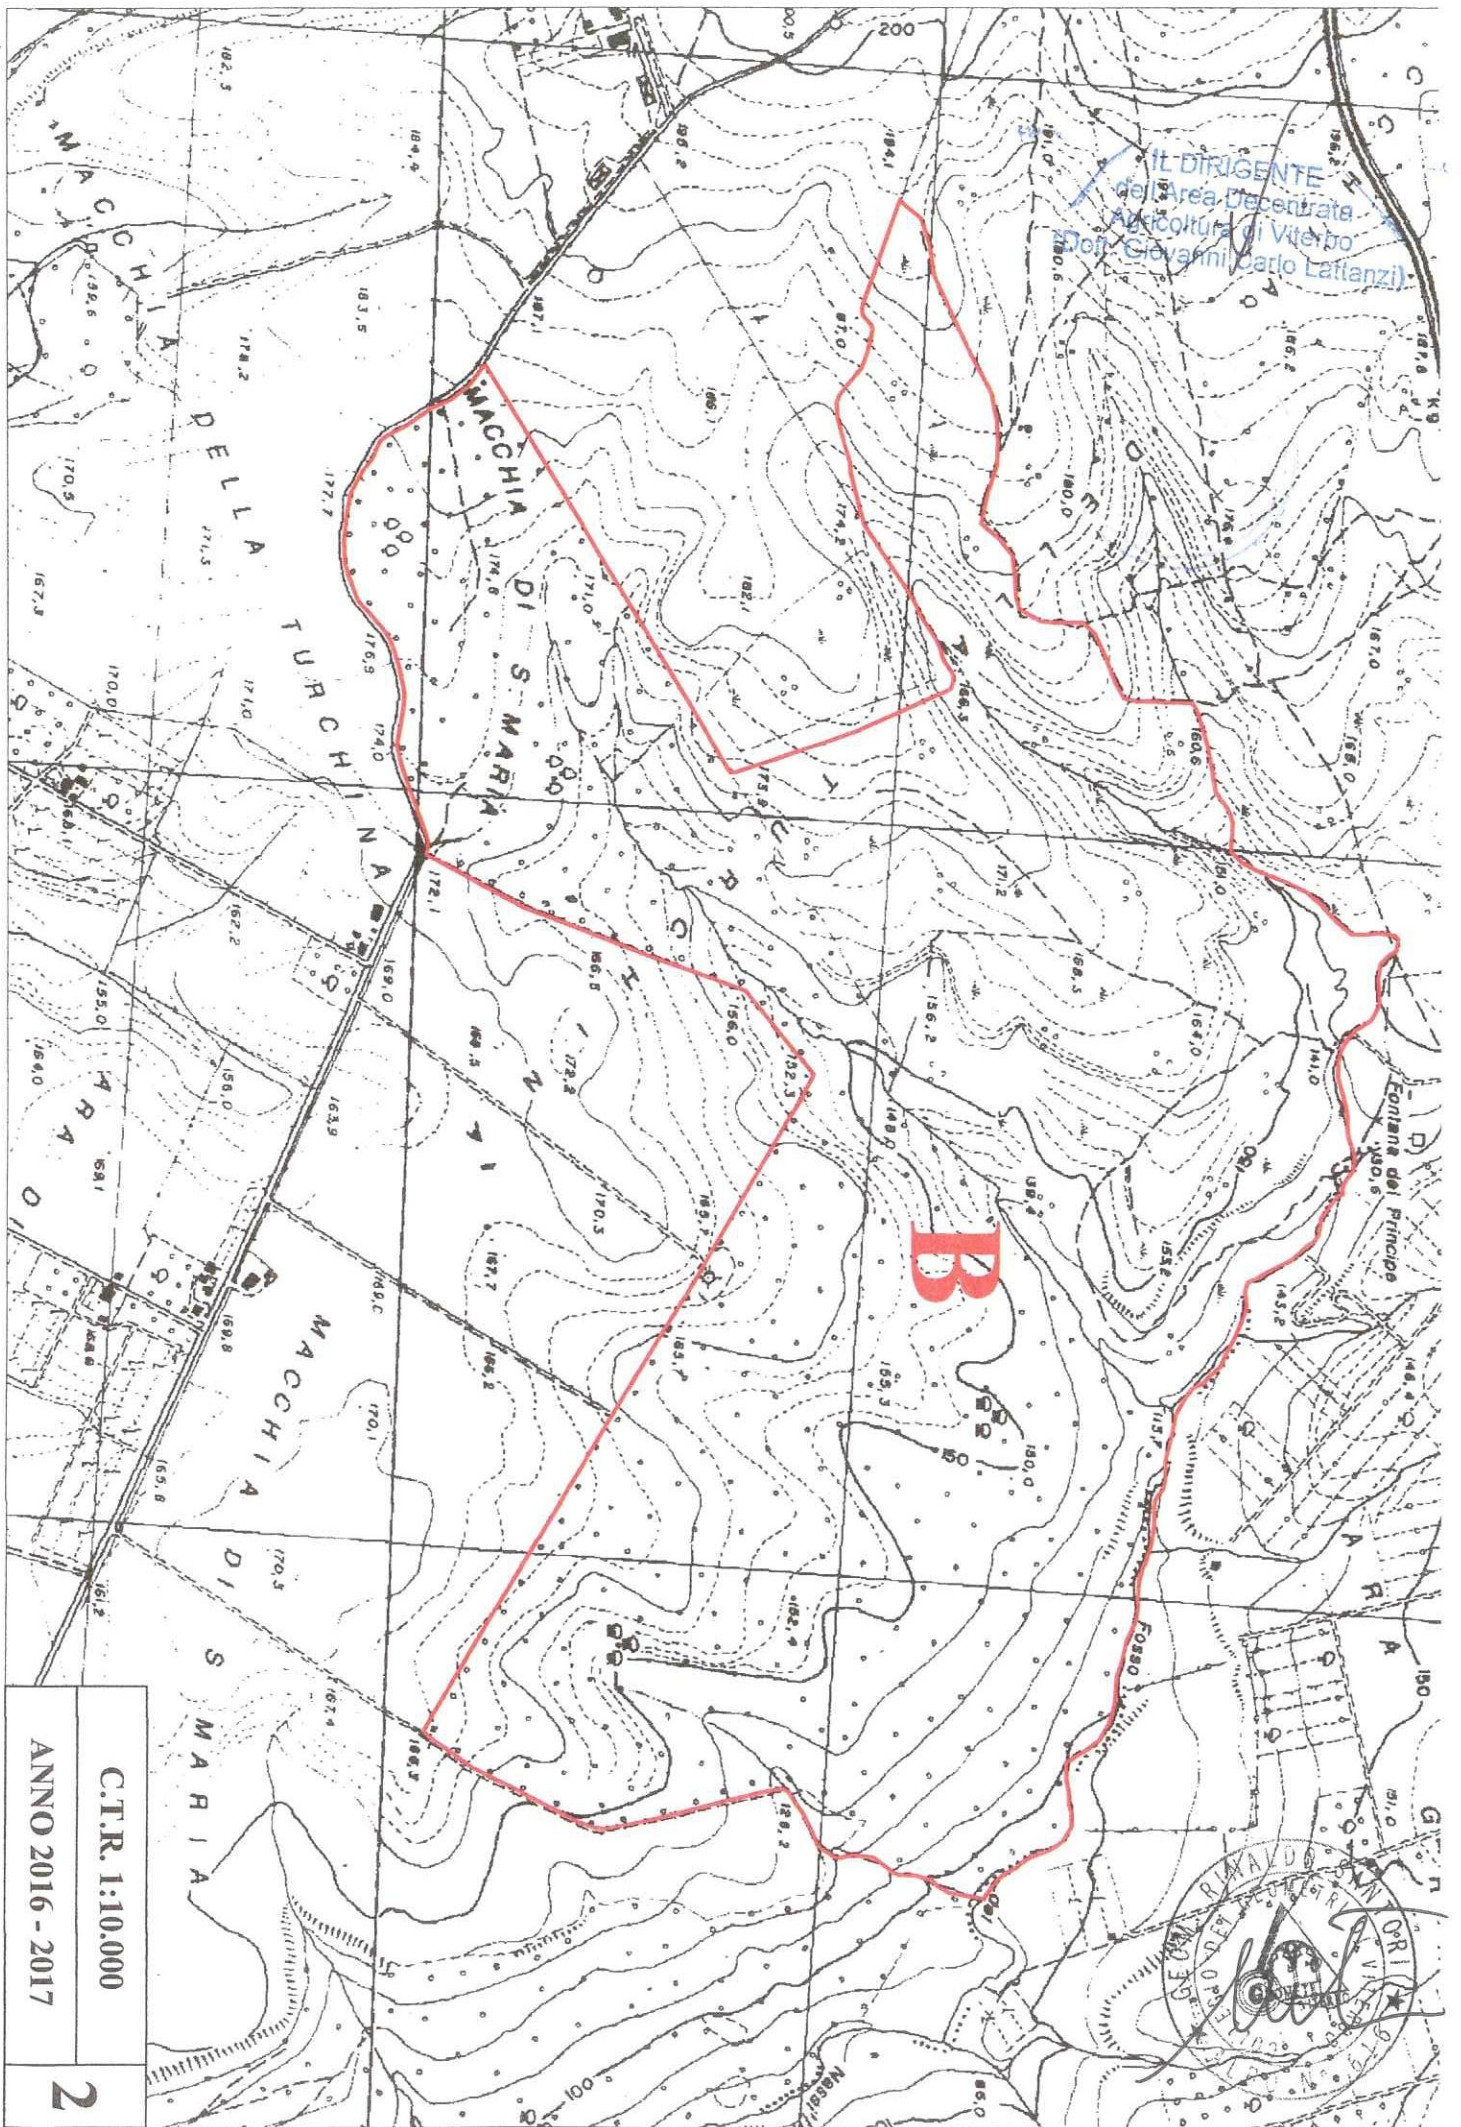

IL DIRIGENTE
dell'Area Decentrata
Agricoltura Verbo
(Dot. Giovanni Carlo Lattanzi)

A

C.T.R. 1:10.000
ANNO 2016 - 2017

IL DIRIGENTE
dell'Area Decentrata
Agricoltura di Viterbo
Dott. Giovanni Carlo Lattanzi

B

C.T.R. 1:10.000
ANNO 2016 - 2017

2

IL DIRIGENTE
dell'Area Decentrata
Agricoltura di Viterbo
(Dott. Giovanni Carlo Lanzani)

C.T.R. 1:10.000
ANNO 2016 - 2017

C.T.R. 1:10.000	2
ANNO 2016 - 2017	