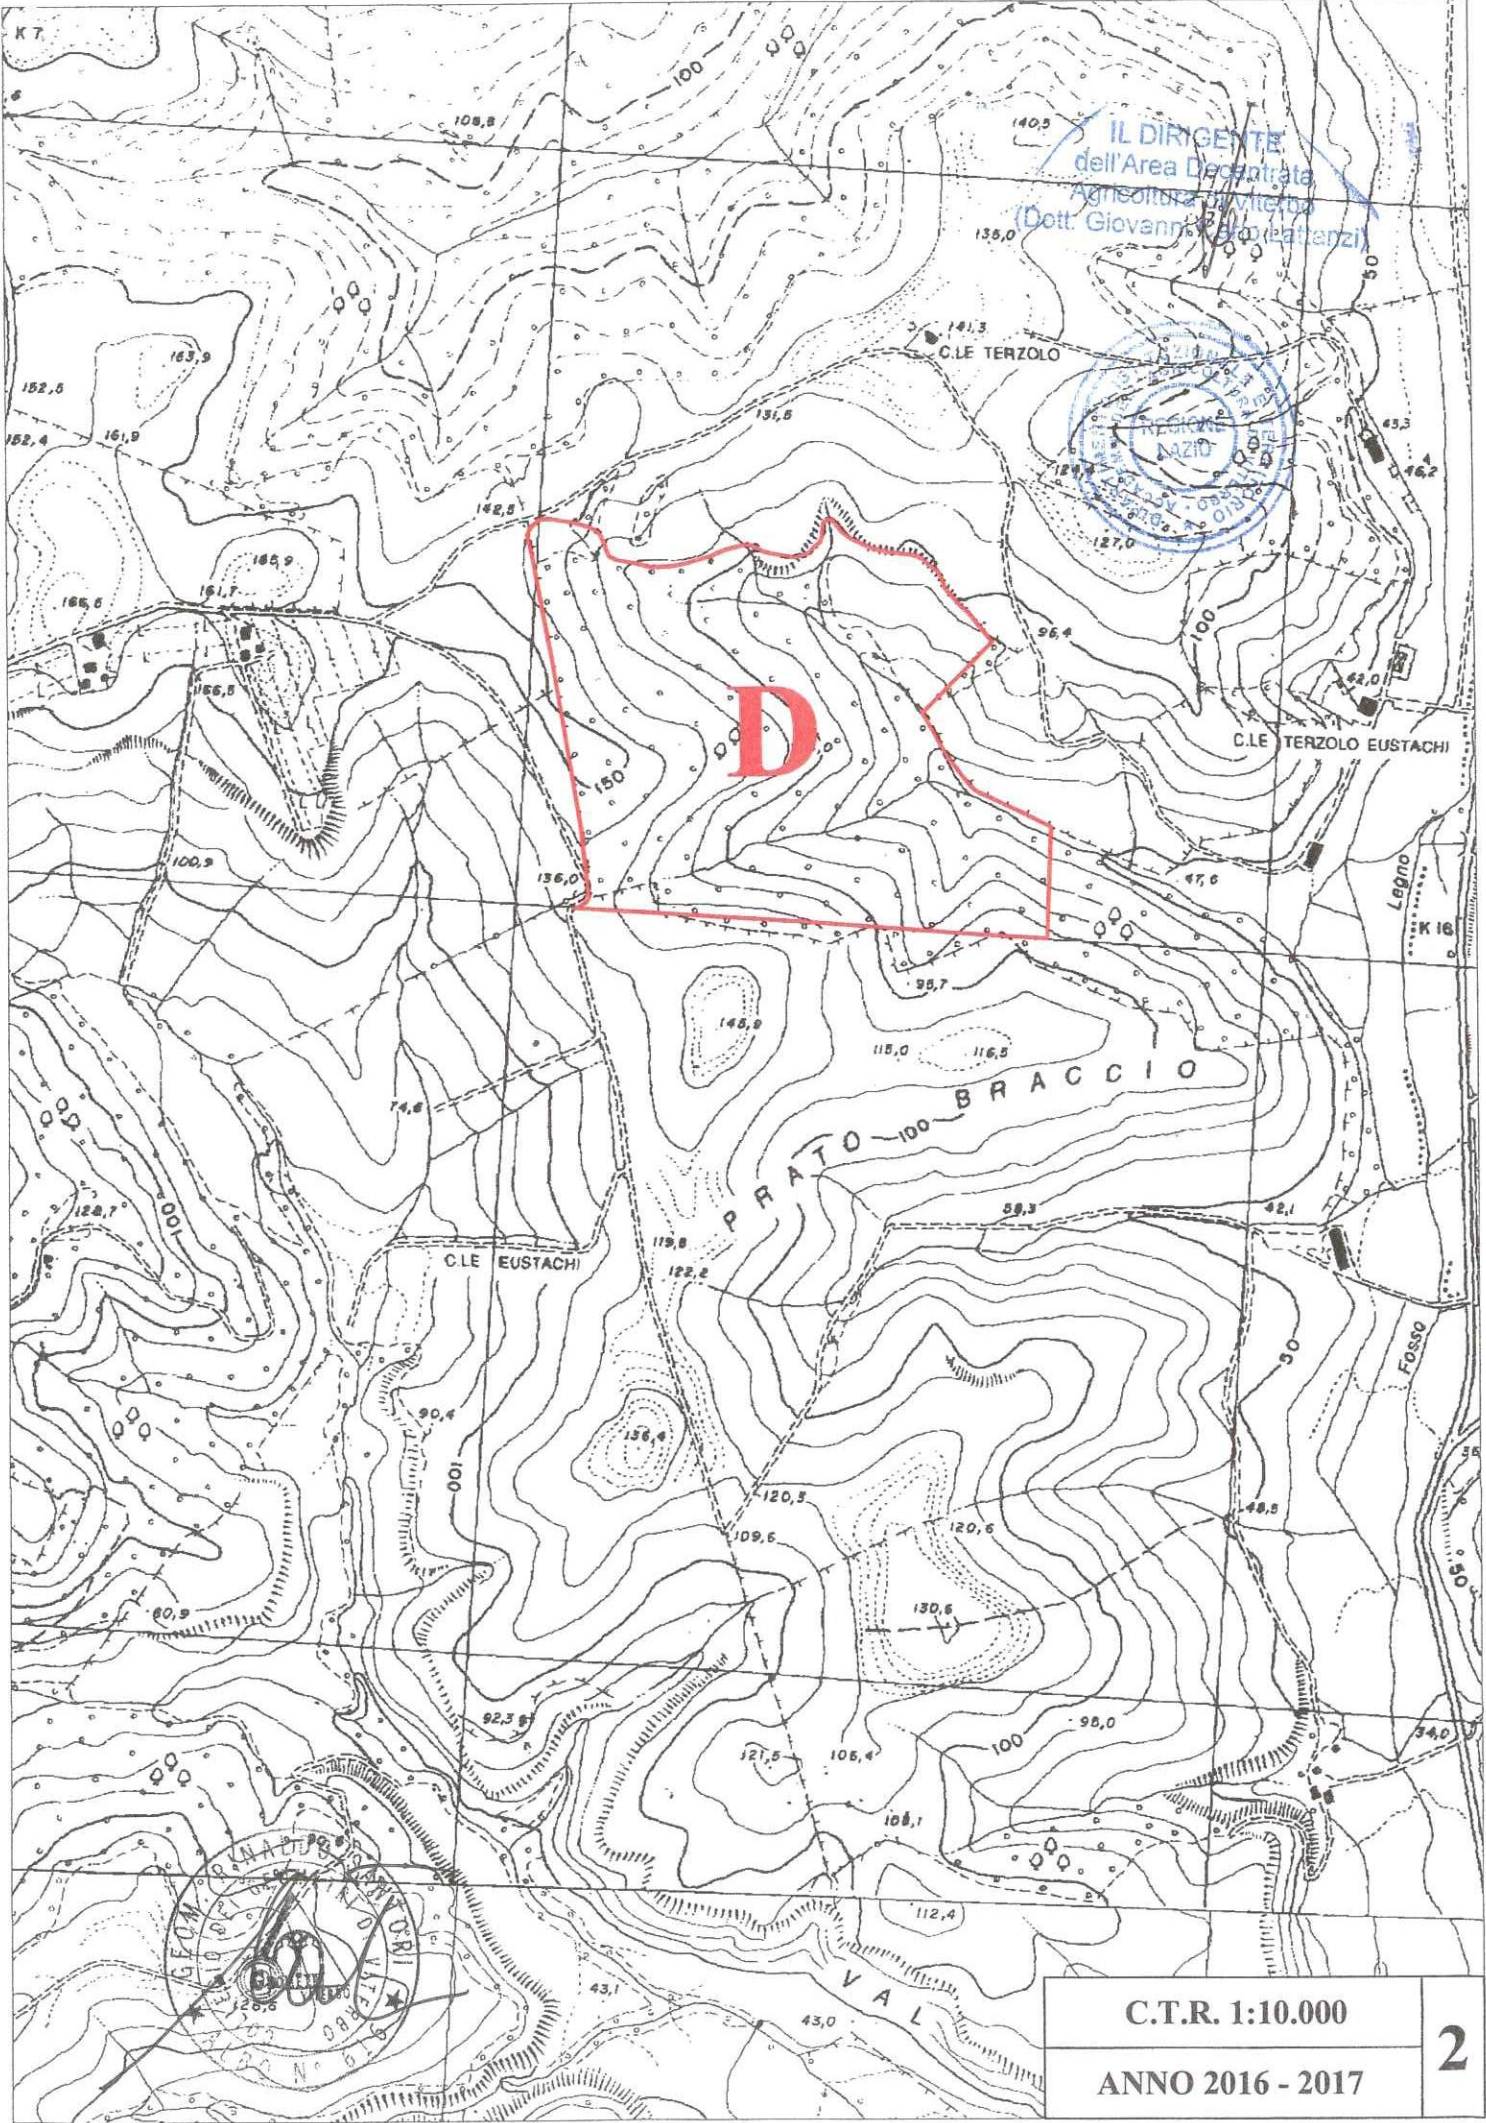

IL DIRIGENTE
dell'Area Decentrata
Agricoltura Verbo
(Dot. Giovanni Carlo Lattanzi)

A

C.T.R. 1:10.000
ANNO 2016 - 2017

IL DIRIGENTE
dell'Area Decentrata
Agricoltura di Viterbo
Dott. Giovanni Carlo Lattanzi

B

C.T.R. 1:10.000
ANNO 2016 - 2017

2

IL DIRIGENTE
dell'Area Decentrata
Agricoltura di Viterbo
(Dott. Giovanni Carlo Lanzani)

C.T.R. 1:10.000
ANNO 2016 - 2017

C.T.R. 1:10.000	2
ANNO 2016 - 2017	