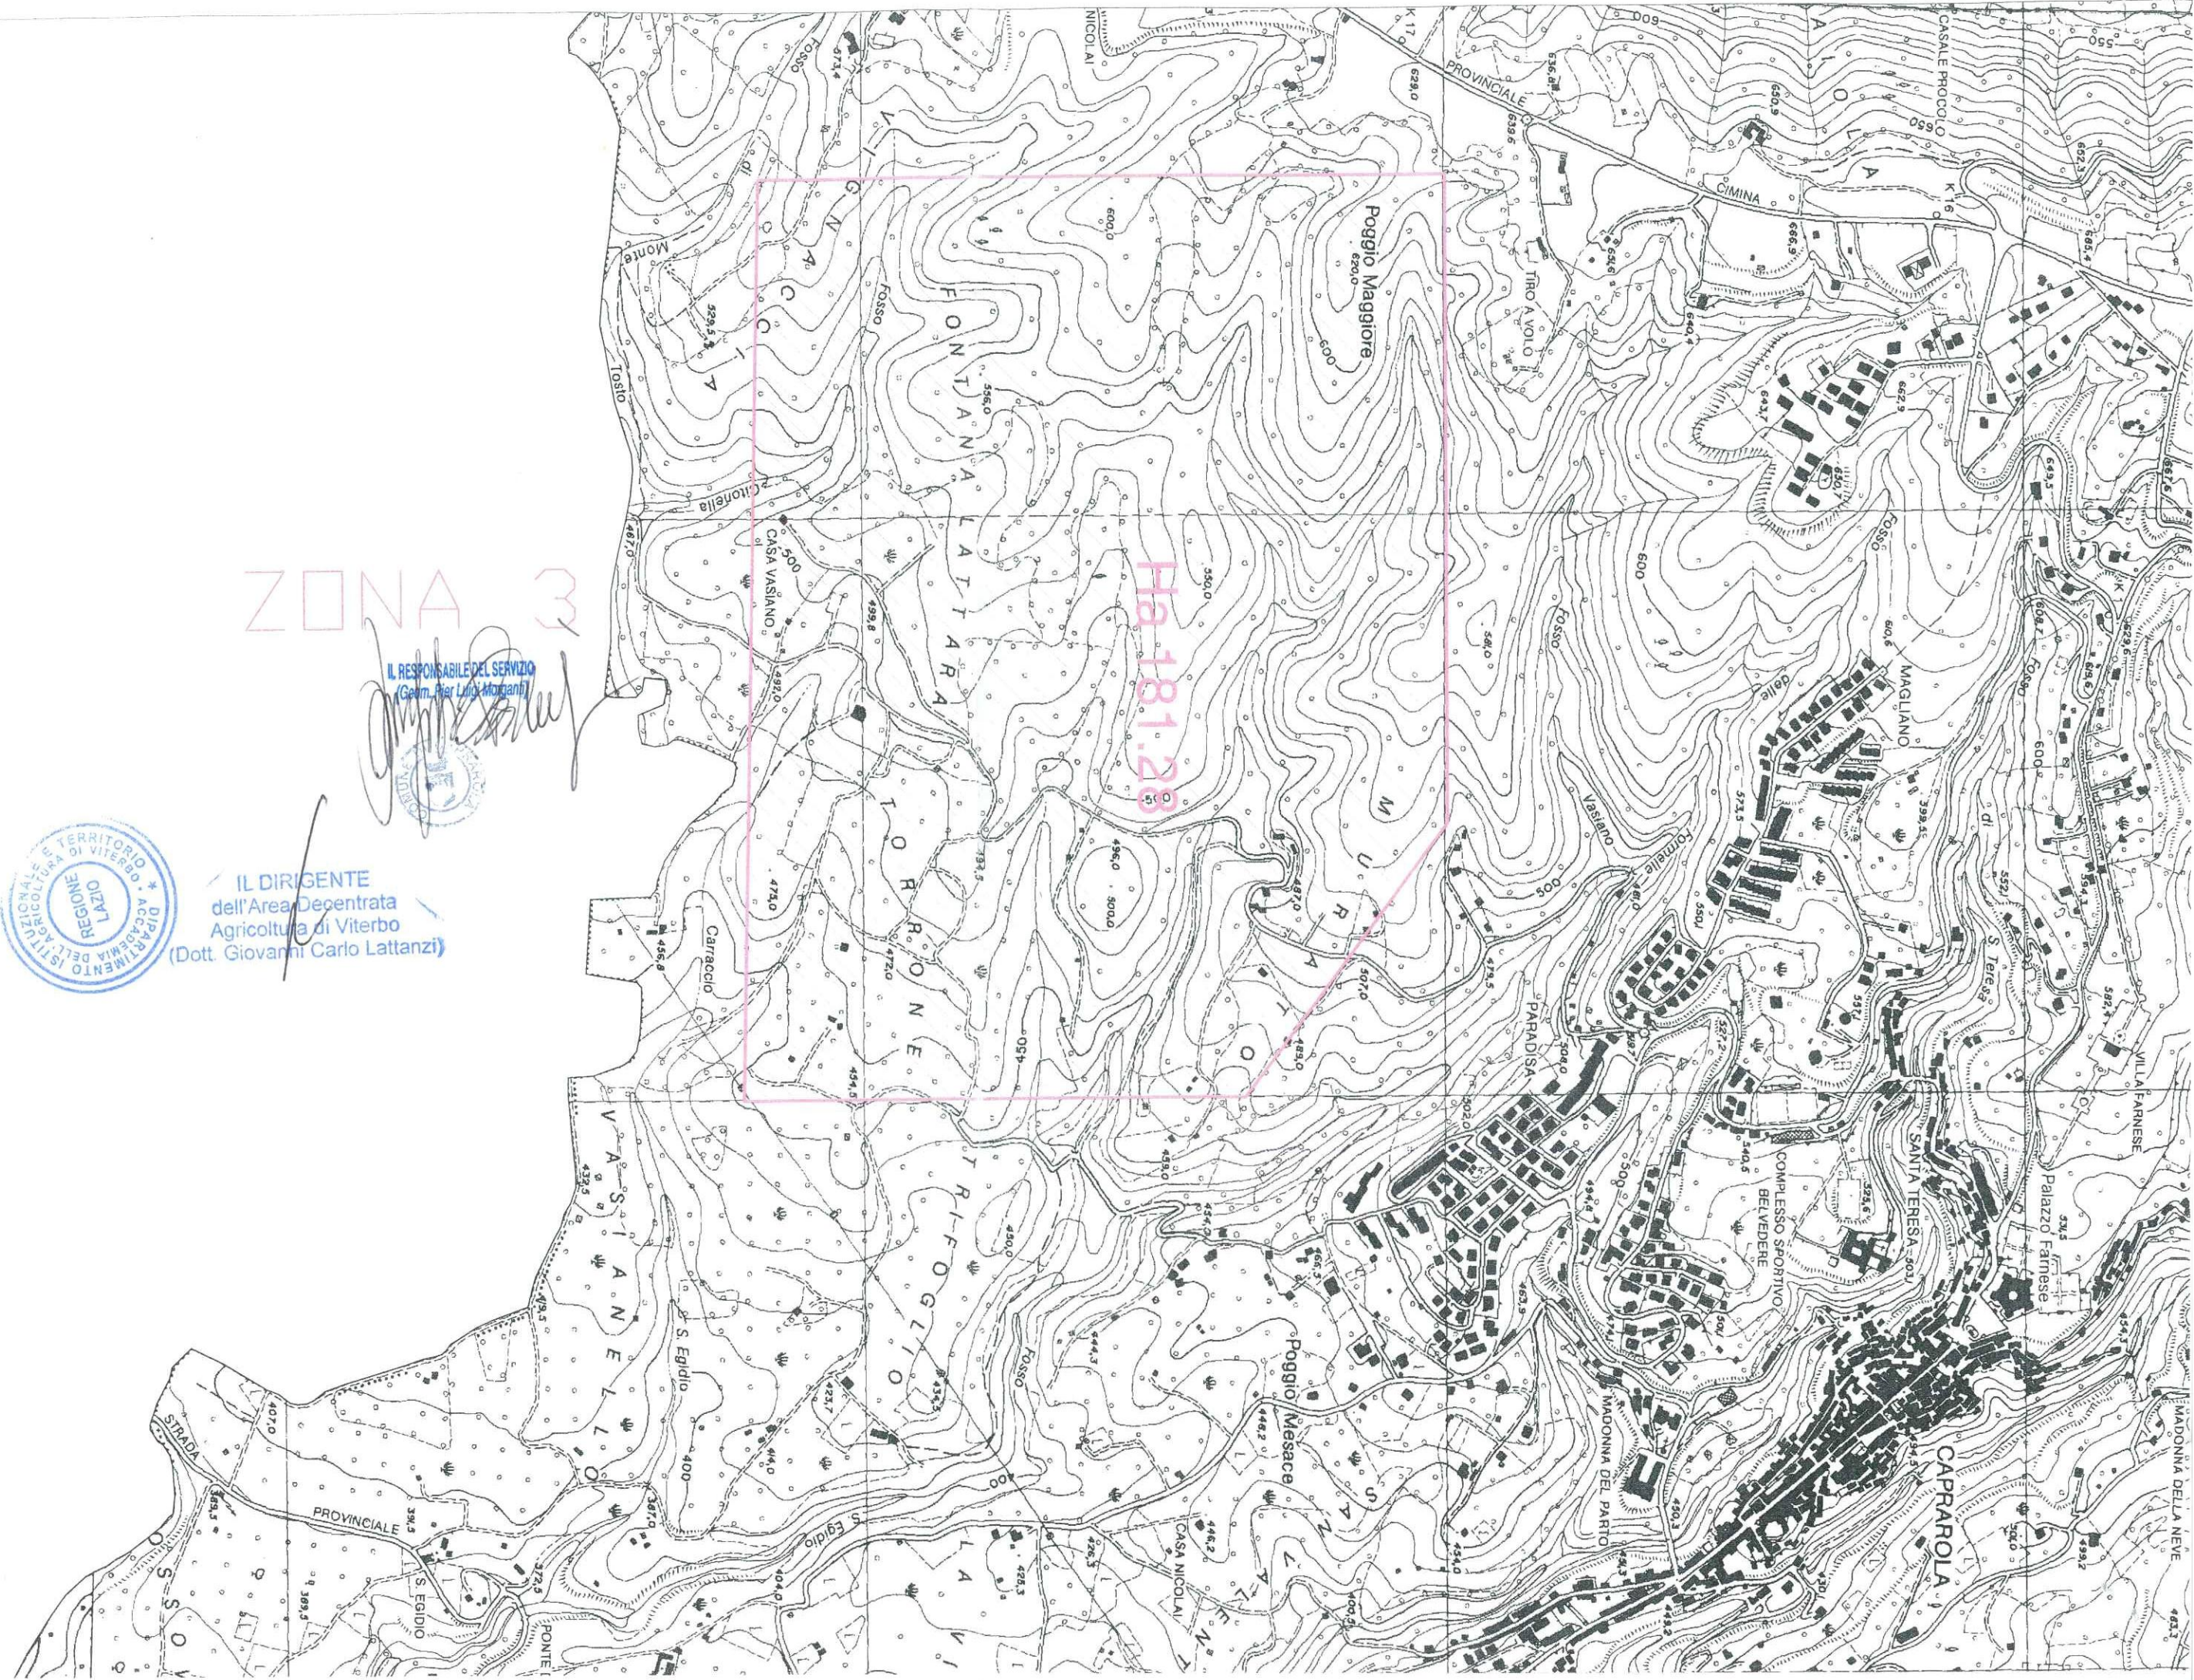

IL DIRIGENTE  
dell'Area Decentrata  
Agricoltura di Viterbo  
(Dott. Giovanni Carlo Lattanzi)

IL RESPONSABILE DEL SERVIZIO  
(Geom. Pier Luigi Morganti)

ZONA 3

HA 181,28

RESPONSABILE DEL SERVIZIO  
(Dott. Pier Luigi Moranti)

IL DIRIGENTE  
dell'Area Decentrata  
Agricoltura di Viterbo  
(Dott. Giovanni Carlo Lattanzi)

ZONA 1

IL RESPONSABILE DEL SERVIZIO  
(Geom. Renzo Luigi Mazzanti)

ZONA 2

IL DIRIGENTE  
dell'Area Decentrata  
Agricoltura di Viterbo  
(Dott. Giovanni Carlo Lattanzi)