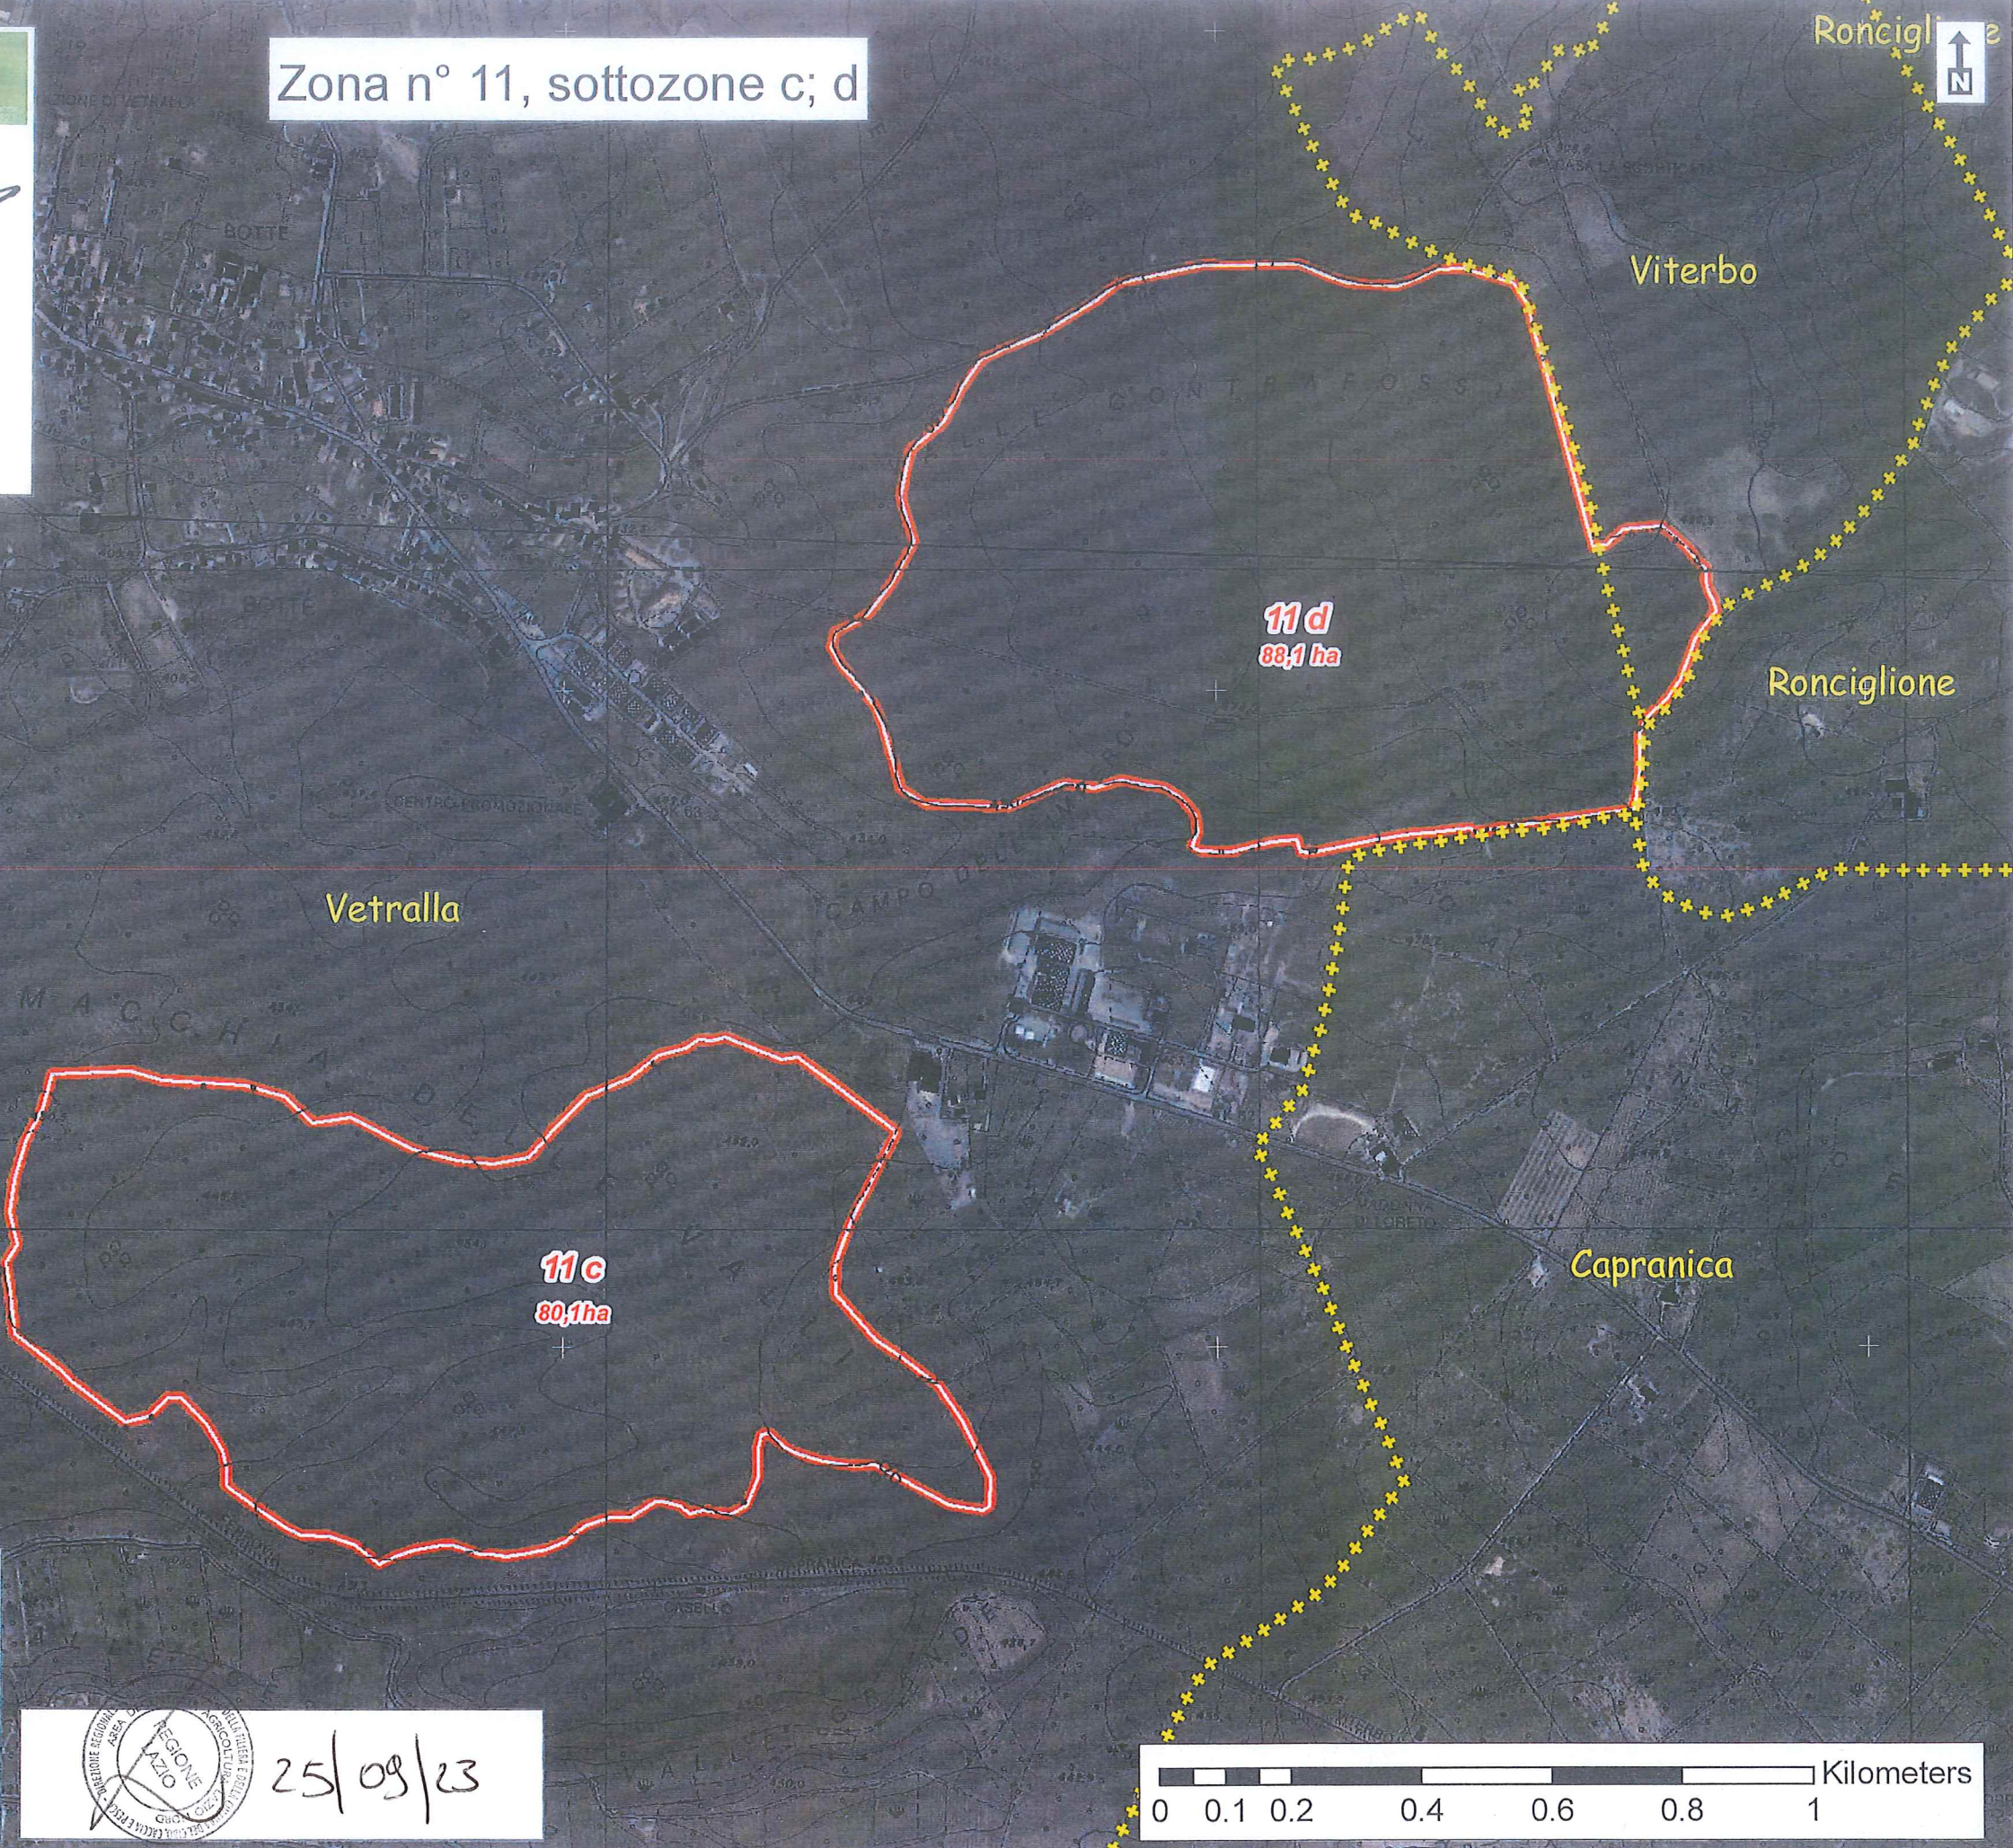

Vetralla

25/09/23

[Signature]

1 Kilometers

Viterbo

Zona n° 11, sottozone c; d

Tecnici incaricati:
Dott. Paolo Viola - Tecnico faunistico
Dott. Agr. Riccardo Primi

Viola Paolo
Primi Riccardo

[Signature]

25/09/23

Zona n° 17

Viterbo

Caprarola

Vetralla

17
422.3 ha

Tecnici incaricati:
Dott. Paolo Viola - Tecnico faunistico
Dott. Agr. Riccardo Primi

25/08/23

0 0.2 0.4 0.8 Kilometers

Zona n° 18, sottozone a; b

Tecnici incaricati:
Dott. Paolo Viola - Tecnico faunistico
Dott. Agr. Riccardo Primi

Paolo Viola

Riccardo Primi

Vetralla

18a
509,4 ha