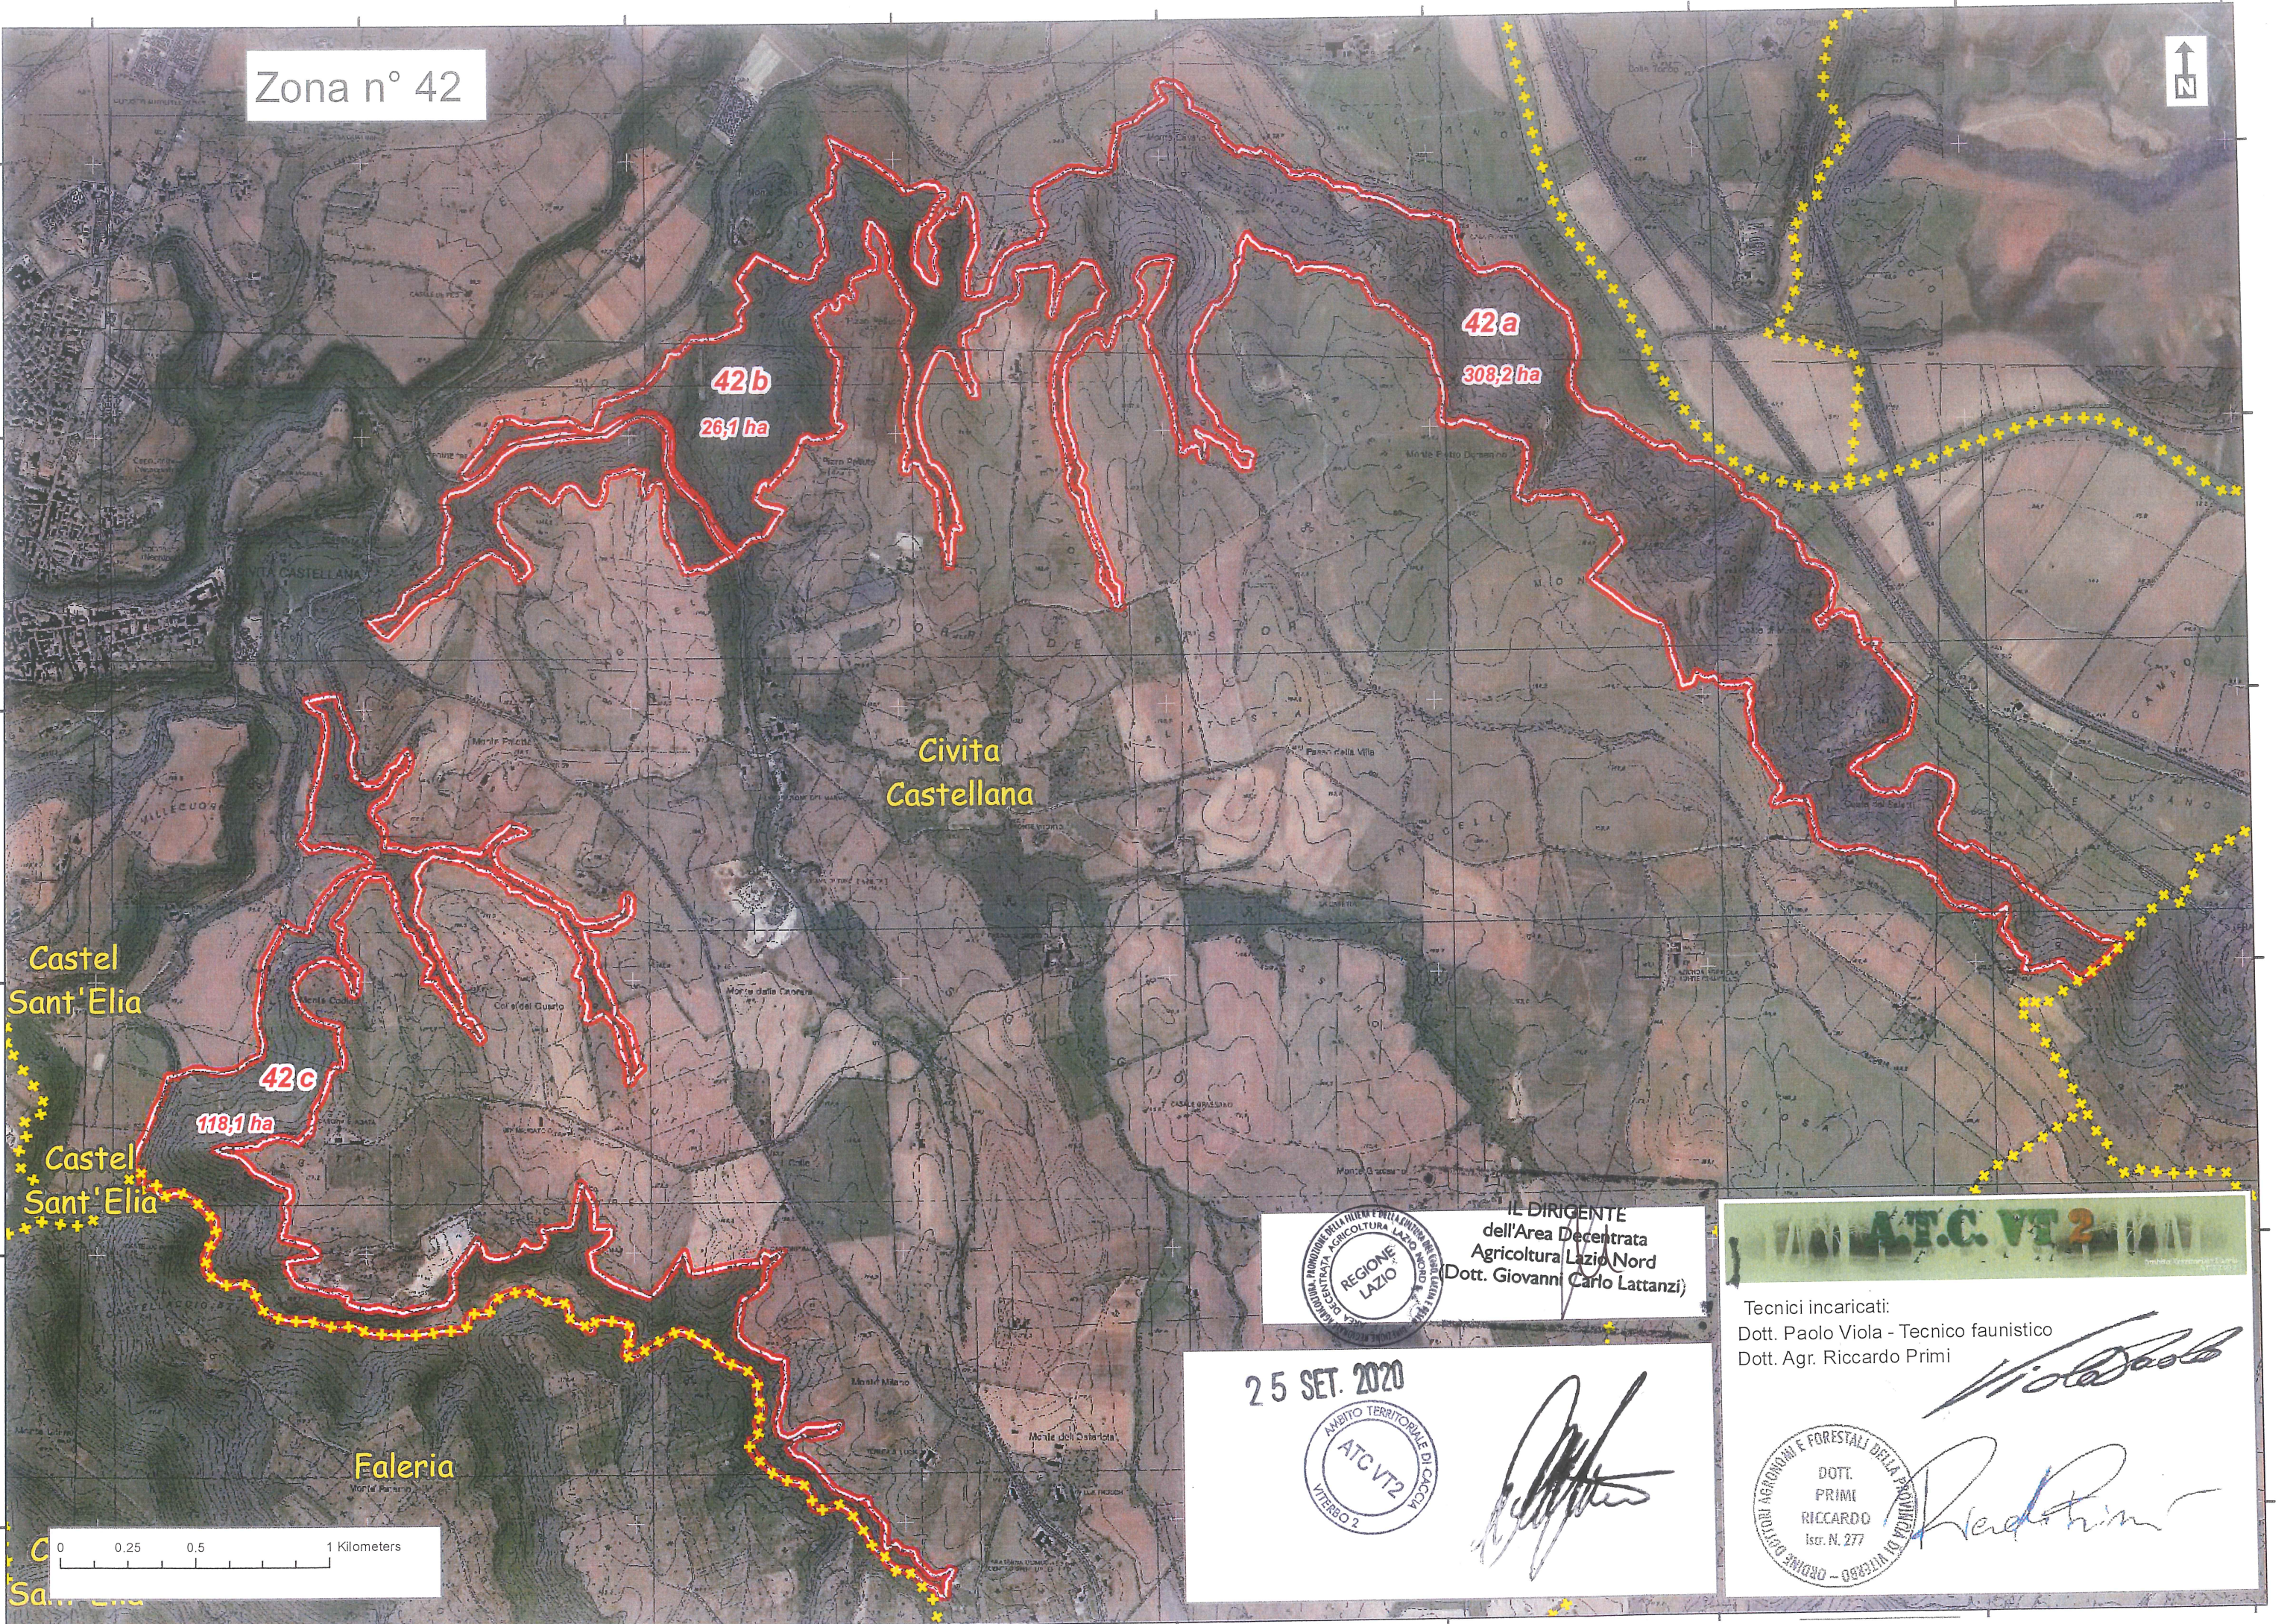

Zona n° 42

42b
26,1 ha

42a
308,2 ha

42c
118,1 ha

Civita Castellana

Castel Sant'Elia

Castel Sant'Elia

Faleria

IL DIRIGENTE
dell'Area Decentrata
Agricoltura Lazio Nord
Dott. Giovanni Carlo Lattanzi

Tecnici incaricati:
Dott. Paolo Viola - Tecnico faunistico
Dott. Agr. Riccardo Primi

25 SET. 2020