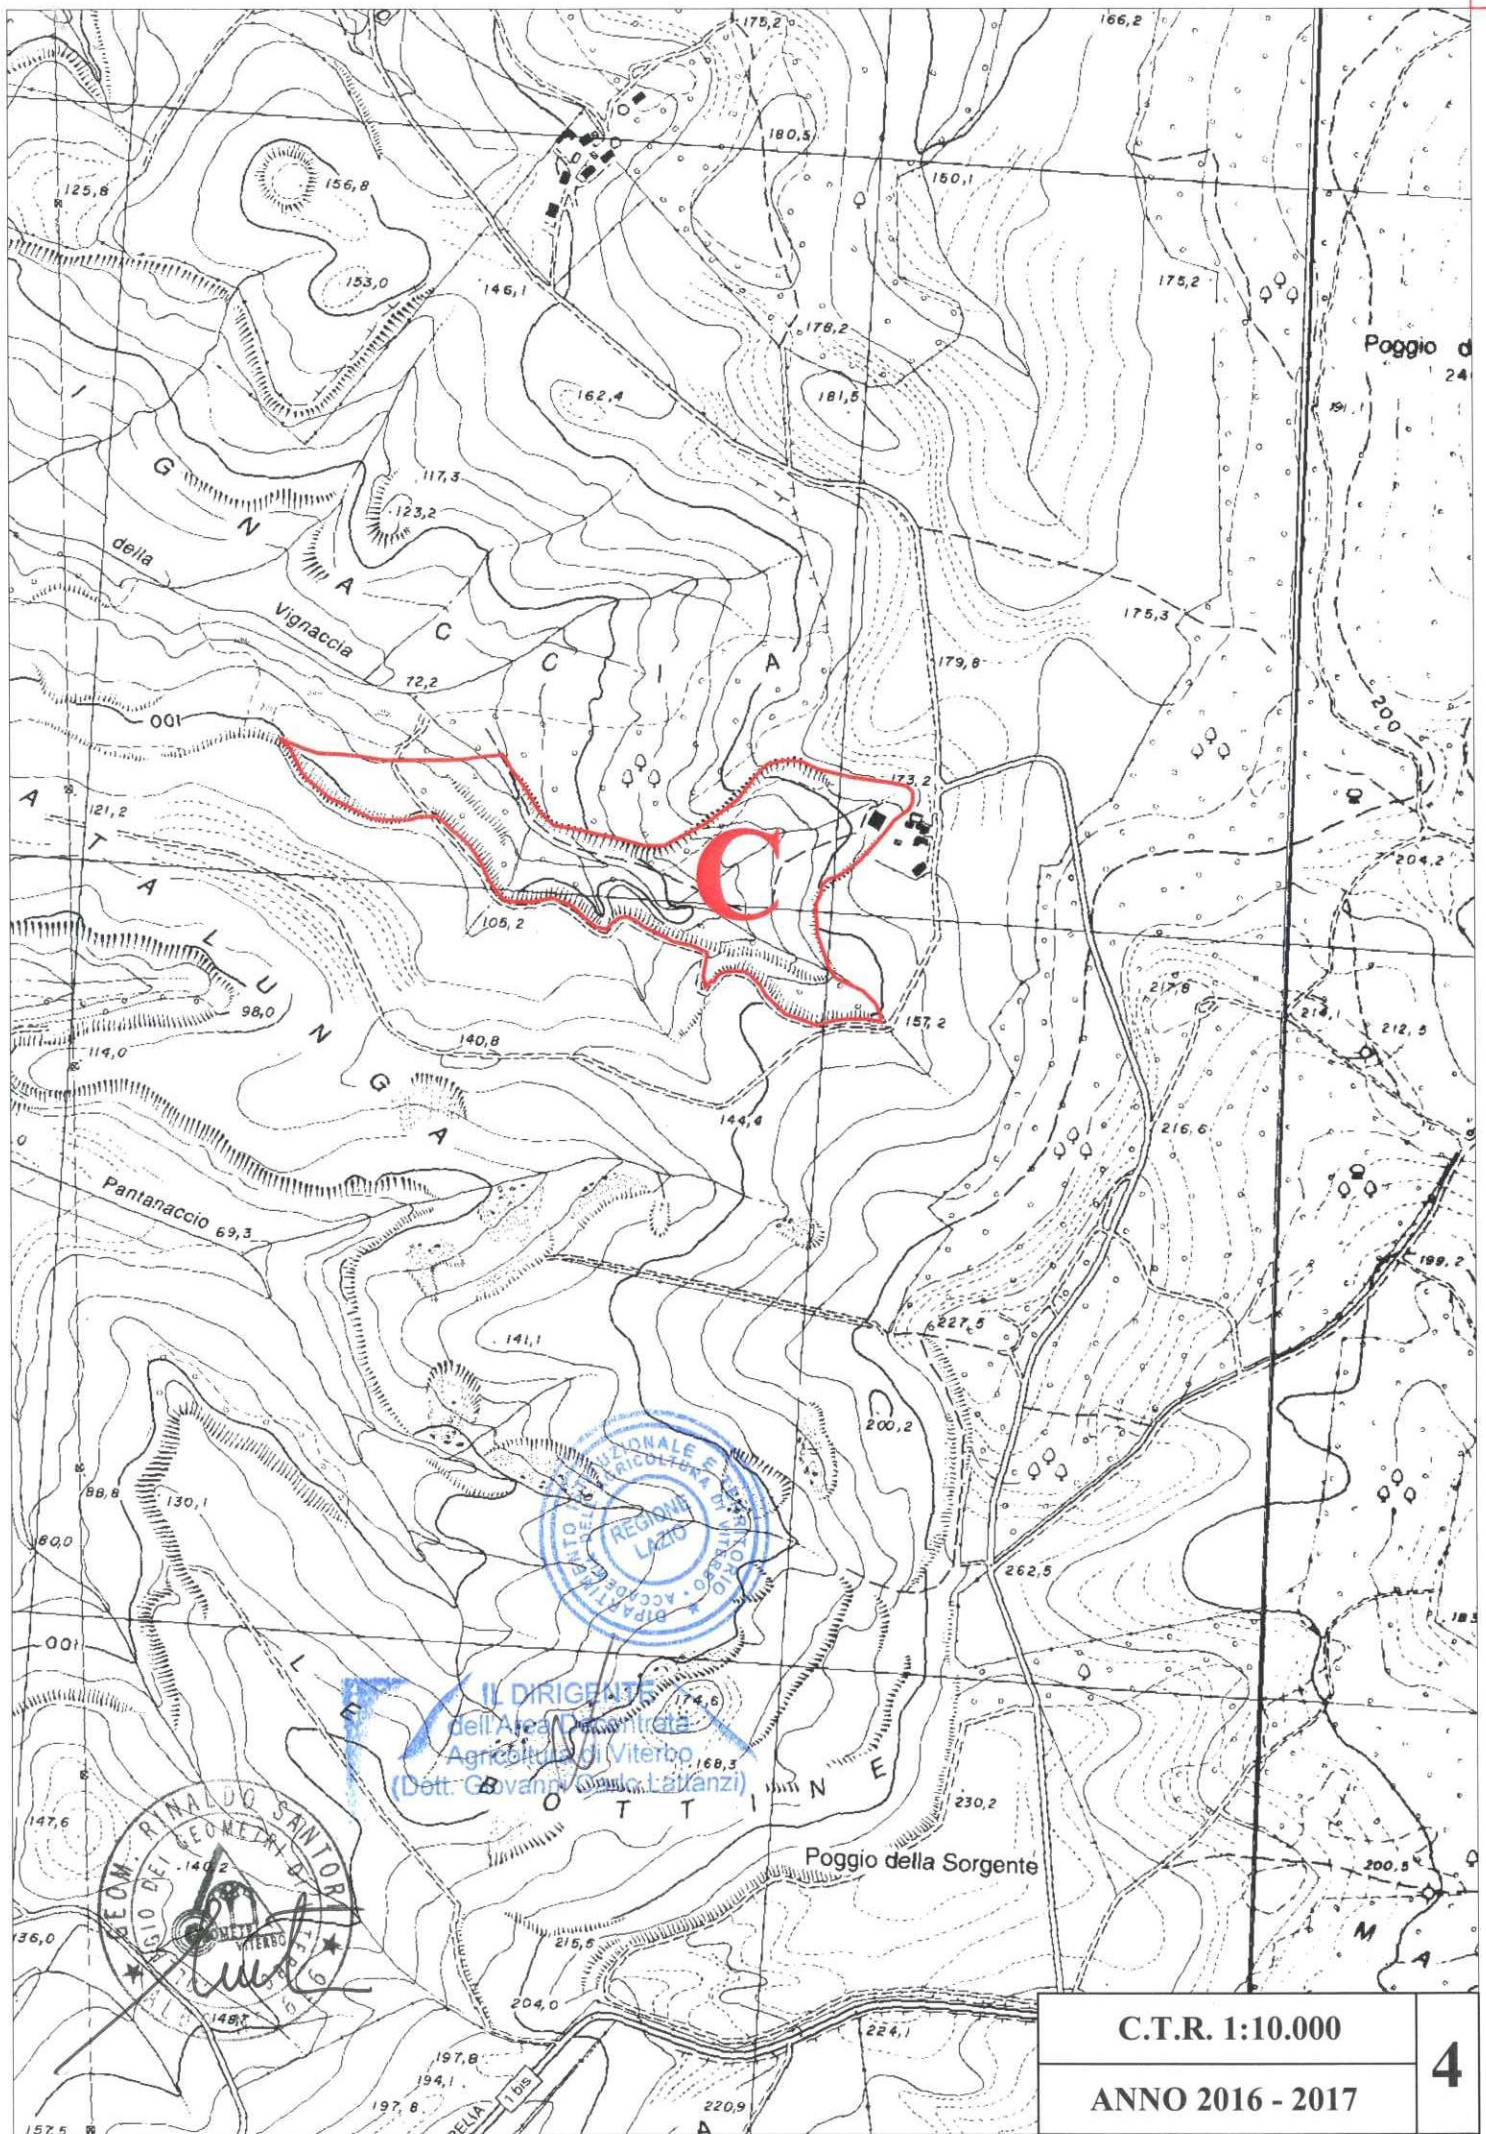

GEOM. RINALDO SANTORILE
INGEGNERE
VITERBO
C.A.P. 11100
P.L. 11100

Poggio del Forno
246,9

IL DIRIGENTE
dell'Area Decentrata
Agricoltura Viterbo
(Dott. Giovanni Carlo Lattanzi)

REGIONE LAZIO
PREFETTURA DI VITERBO
UFFICIO REGIONALE
ACQUEDOTTI
C.A.P. 11100

C.T.R. 1:10.000	4
ANNO 2016 - 2017	

Poggio del Forno
246,9

B

IL DIRIGENTE
dell'Area Decentrata
Agricoltori di Viterbo
(Dott. Giovanni Carlo Lattini)

C.T.R. 1:10.000	4
ANNO 2016 - 2017	

IL DIRIGENTE
dell'Area Provinciale
Agricoltura di Viterbo
(Dott. Giovanni Lattanzi)