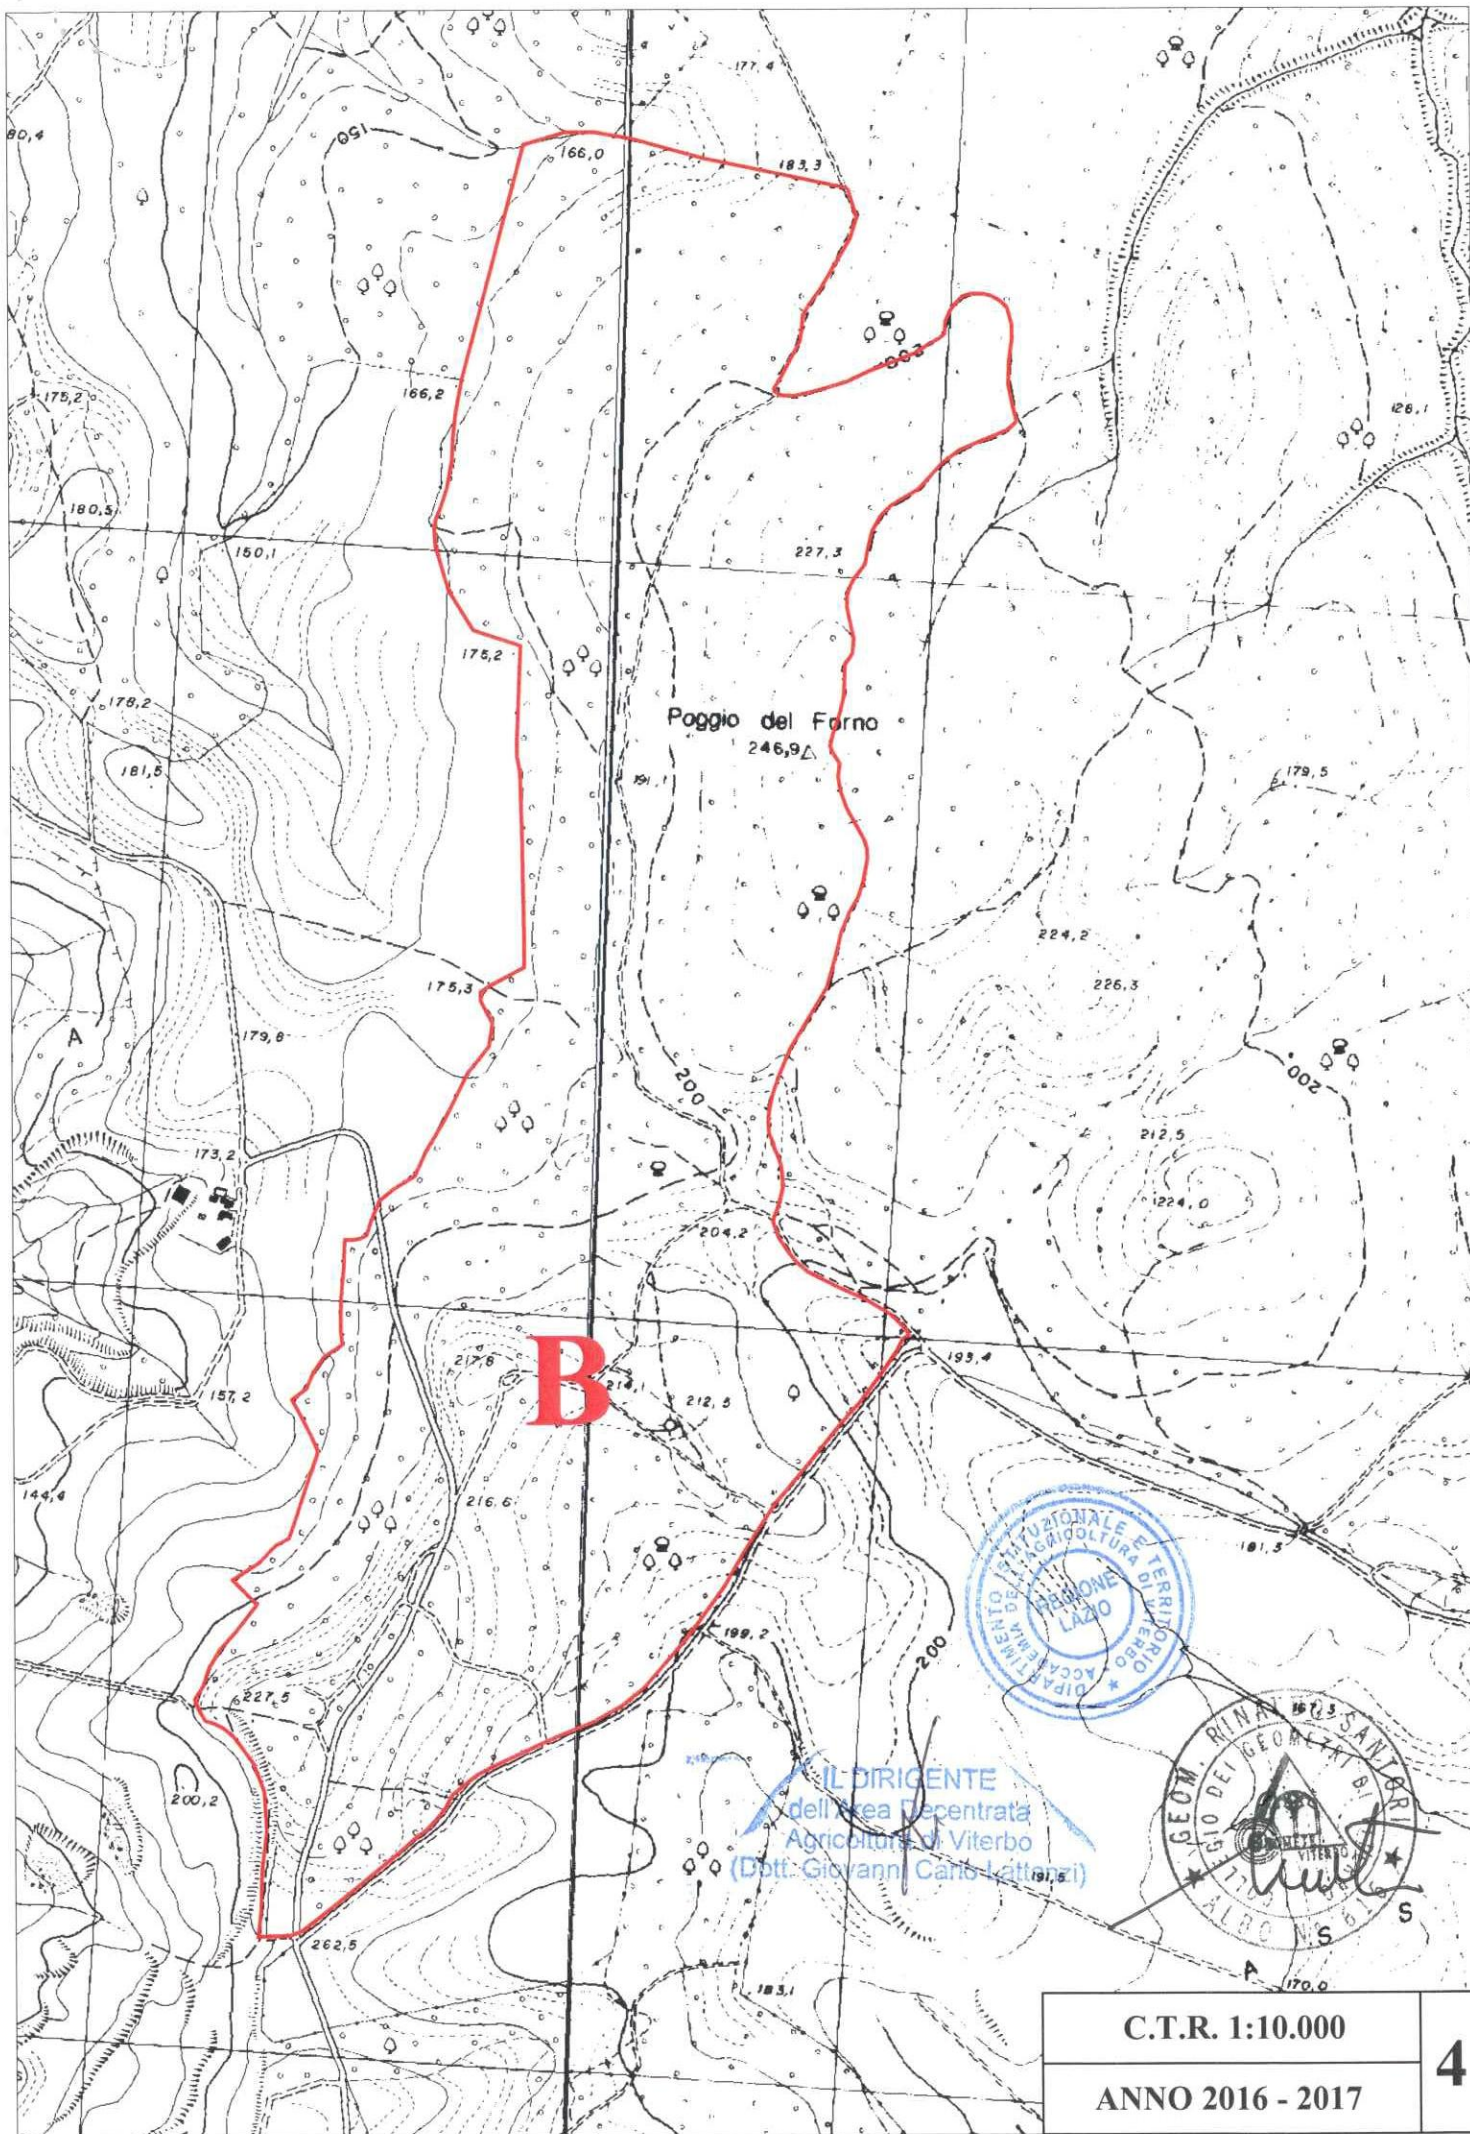

GEOM. RINALDO SANTORILE
INGEGNERE
VITERBO
C.A.P. 11100
P.L. 11100

Poggio del Forno
246,9

IL DIRIGENTE
dell'Area Decentrata
Agricoltura Viterbo
(Dott. Giovanni Carlo Lattanzi)

REGIONE LAZIO
PREFETTURA DI VITERBO
UFFICIO REGIONALE
ACQUEDOTTI
C.A.P. 11100

C.T.R. 1:10.000	4
ANNO 2016 - 2017	

Poggio del Forno
246,9

B

IL DIRIGENTE
dell'Area Decentrata
Agricoltori di Viterbo
(Dott. Giovanni Carlo Lattini)

C.T.R. 1:10.000	4
ANNO 2016 - 2017	

IL DIRIGENTE
dell'Area Provinciale
Agricoltura di Viterbo
(Dott. Giovanni Lattanzi)

C.T.R. 1:10.000	4
ANNO 2016 - 2017	

D

IL DIRIGENTE
dell'Area Decentrata
Agricoltura di Viterbo
(Dot. Giovanni Carlo Lettanzì)

C.T.R. 1:10.000	4
ANNO 2016 - 2017	