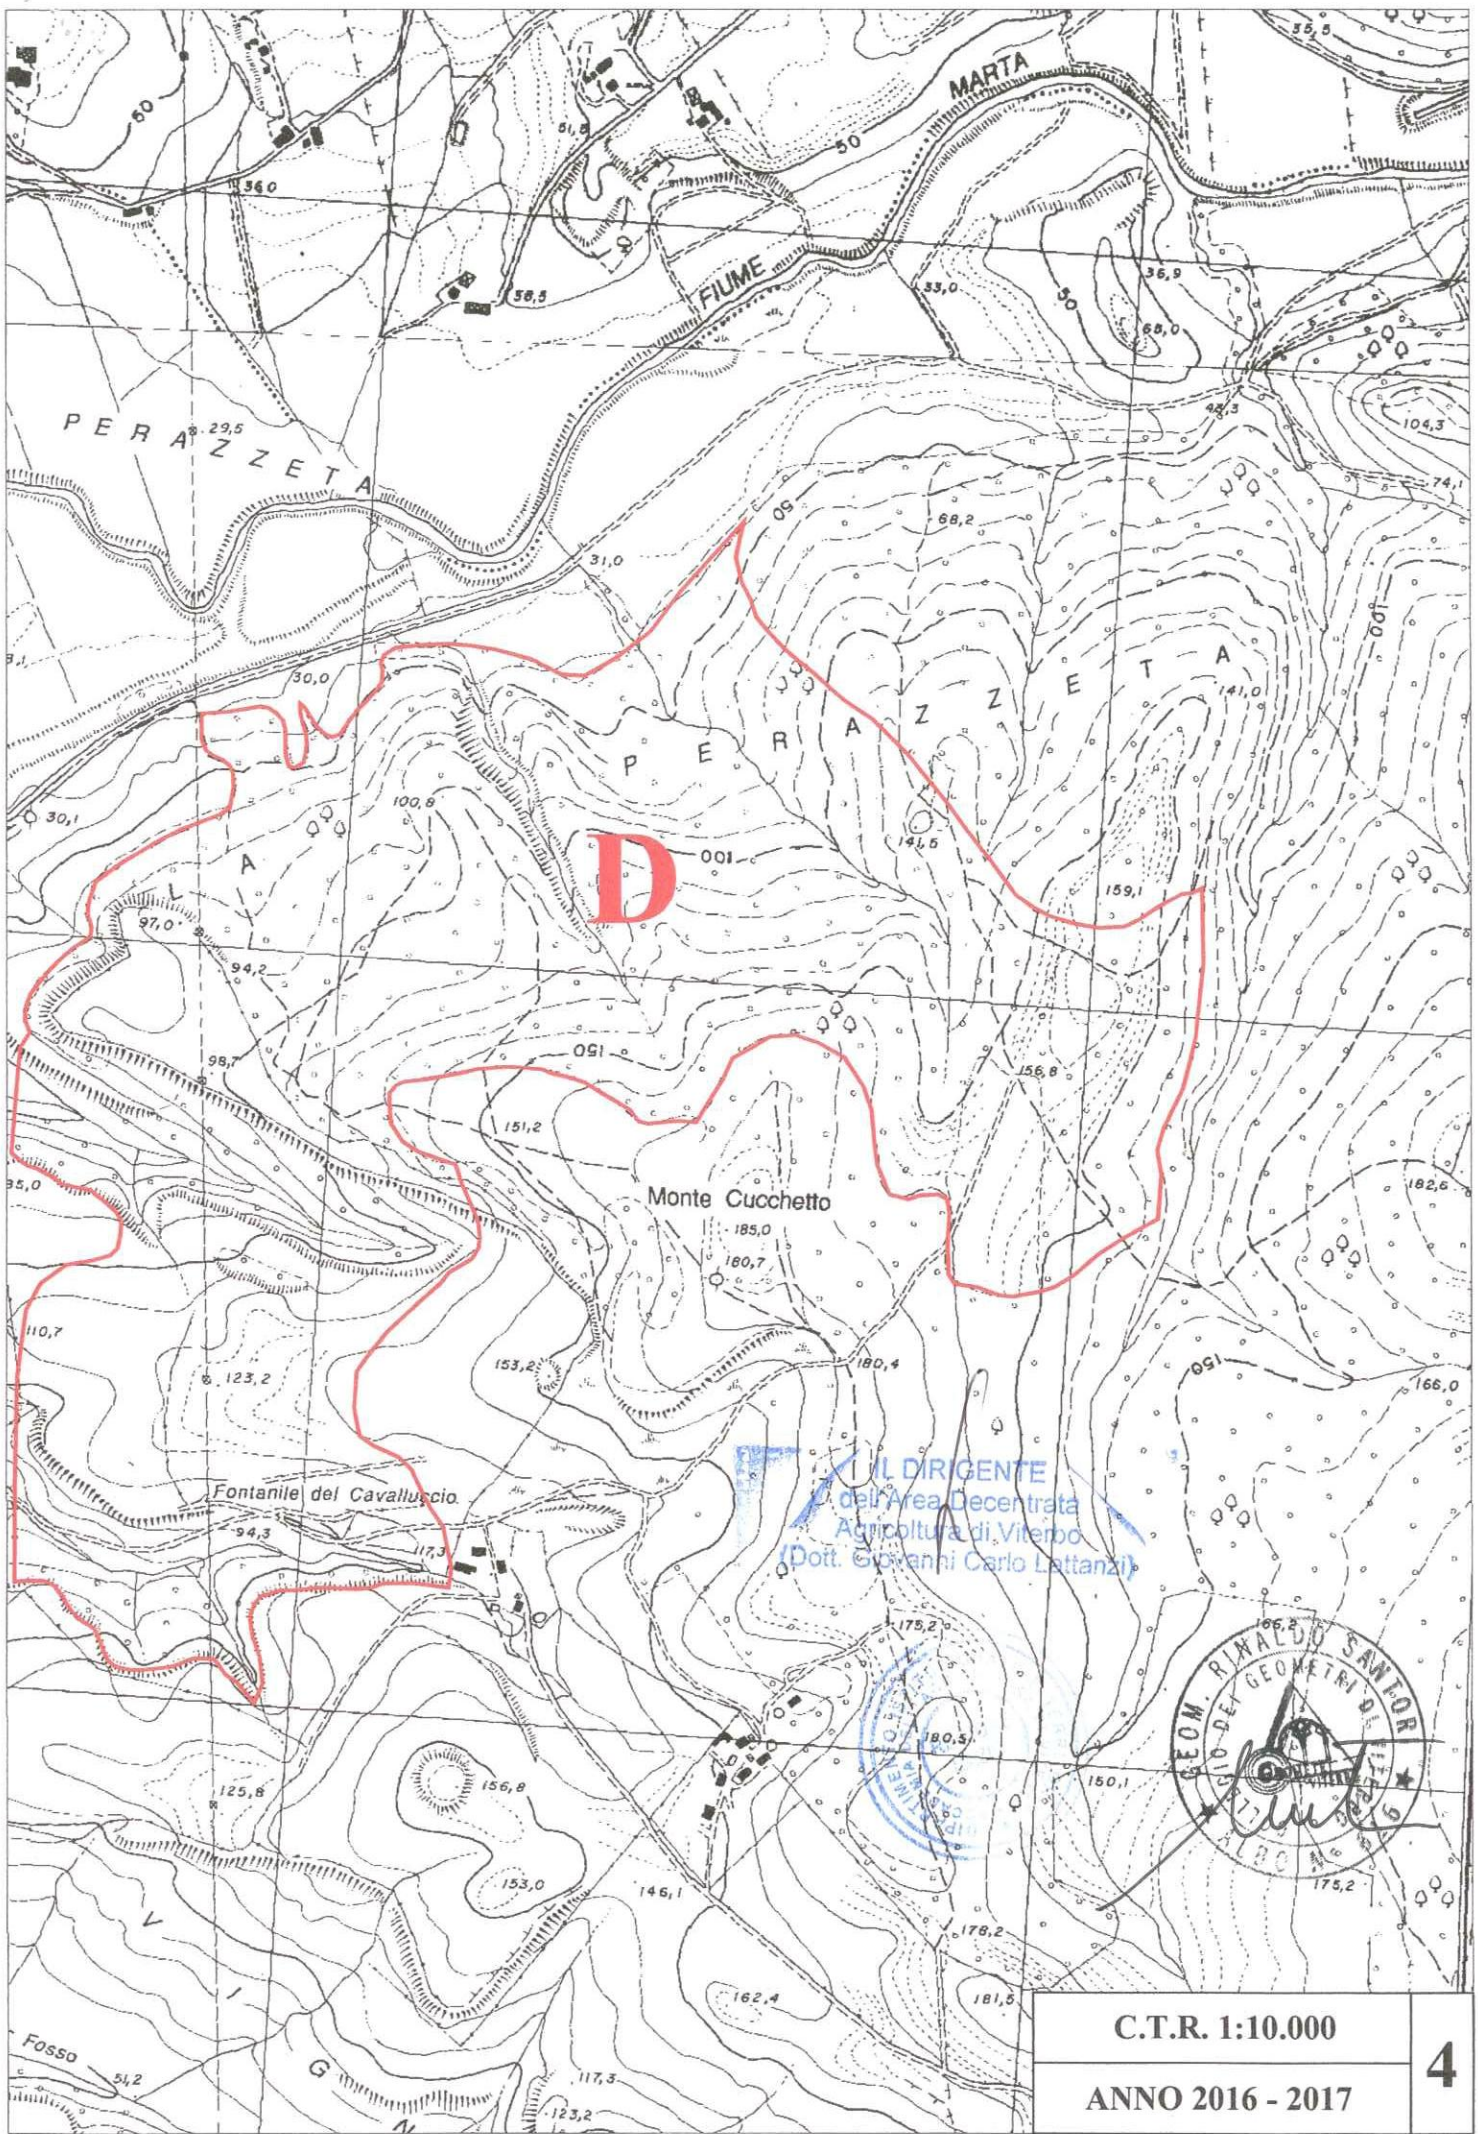

D

IL DIRIGENTE
dell'Area Decentrata
Agricoltura di Viterbo
(Dot. Giovanni Carlo Lettanzì)