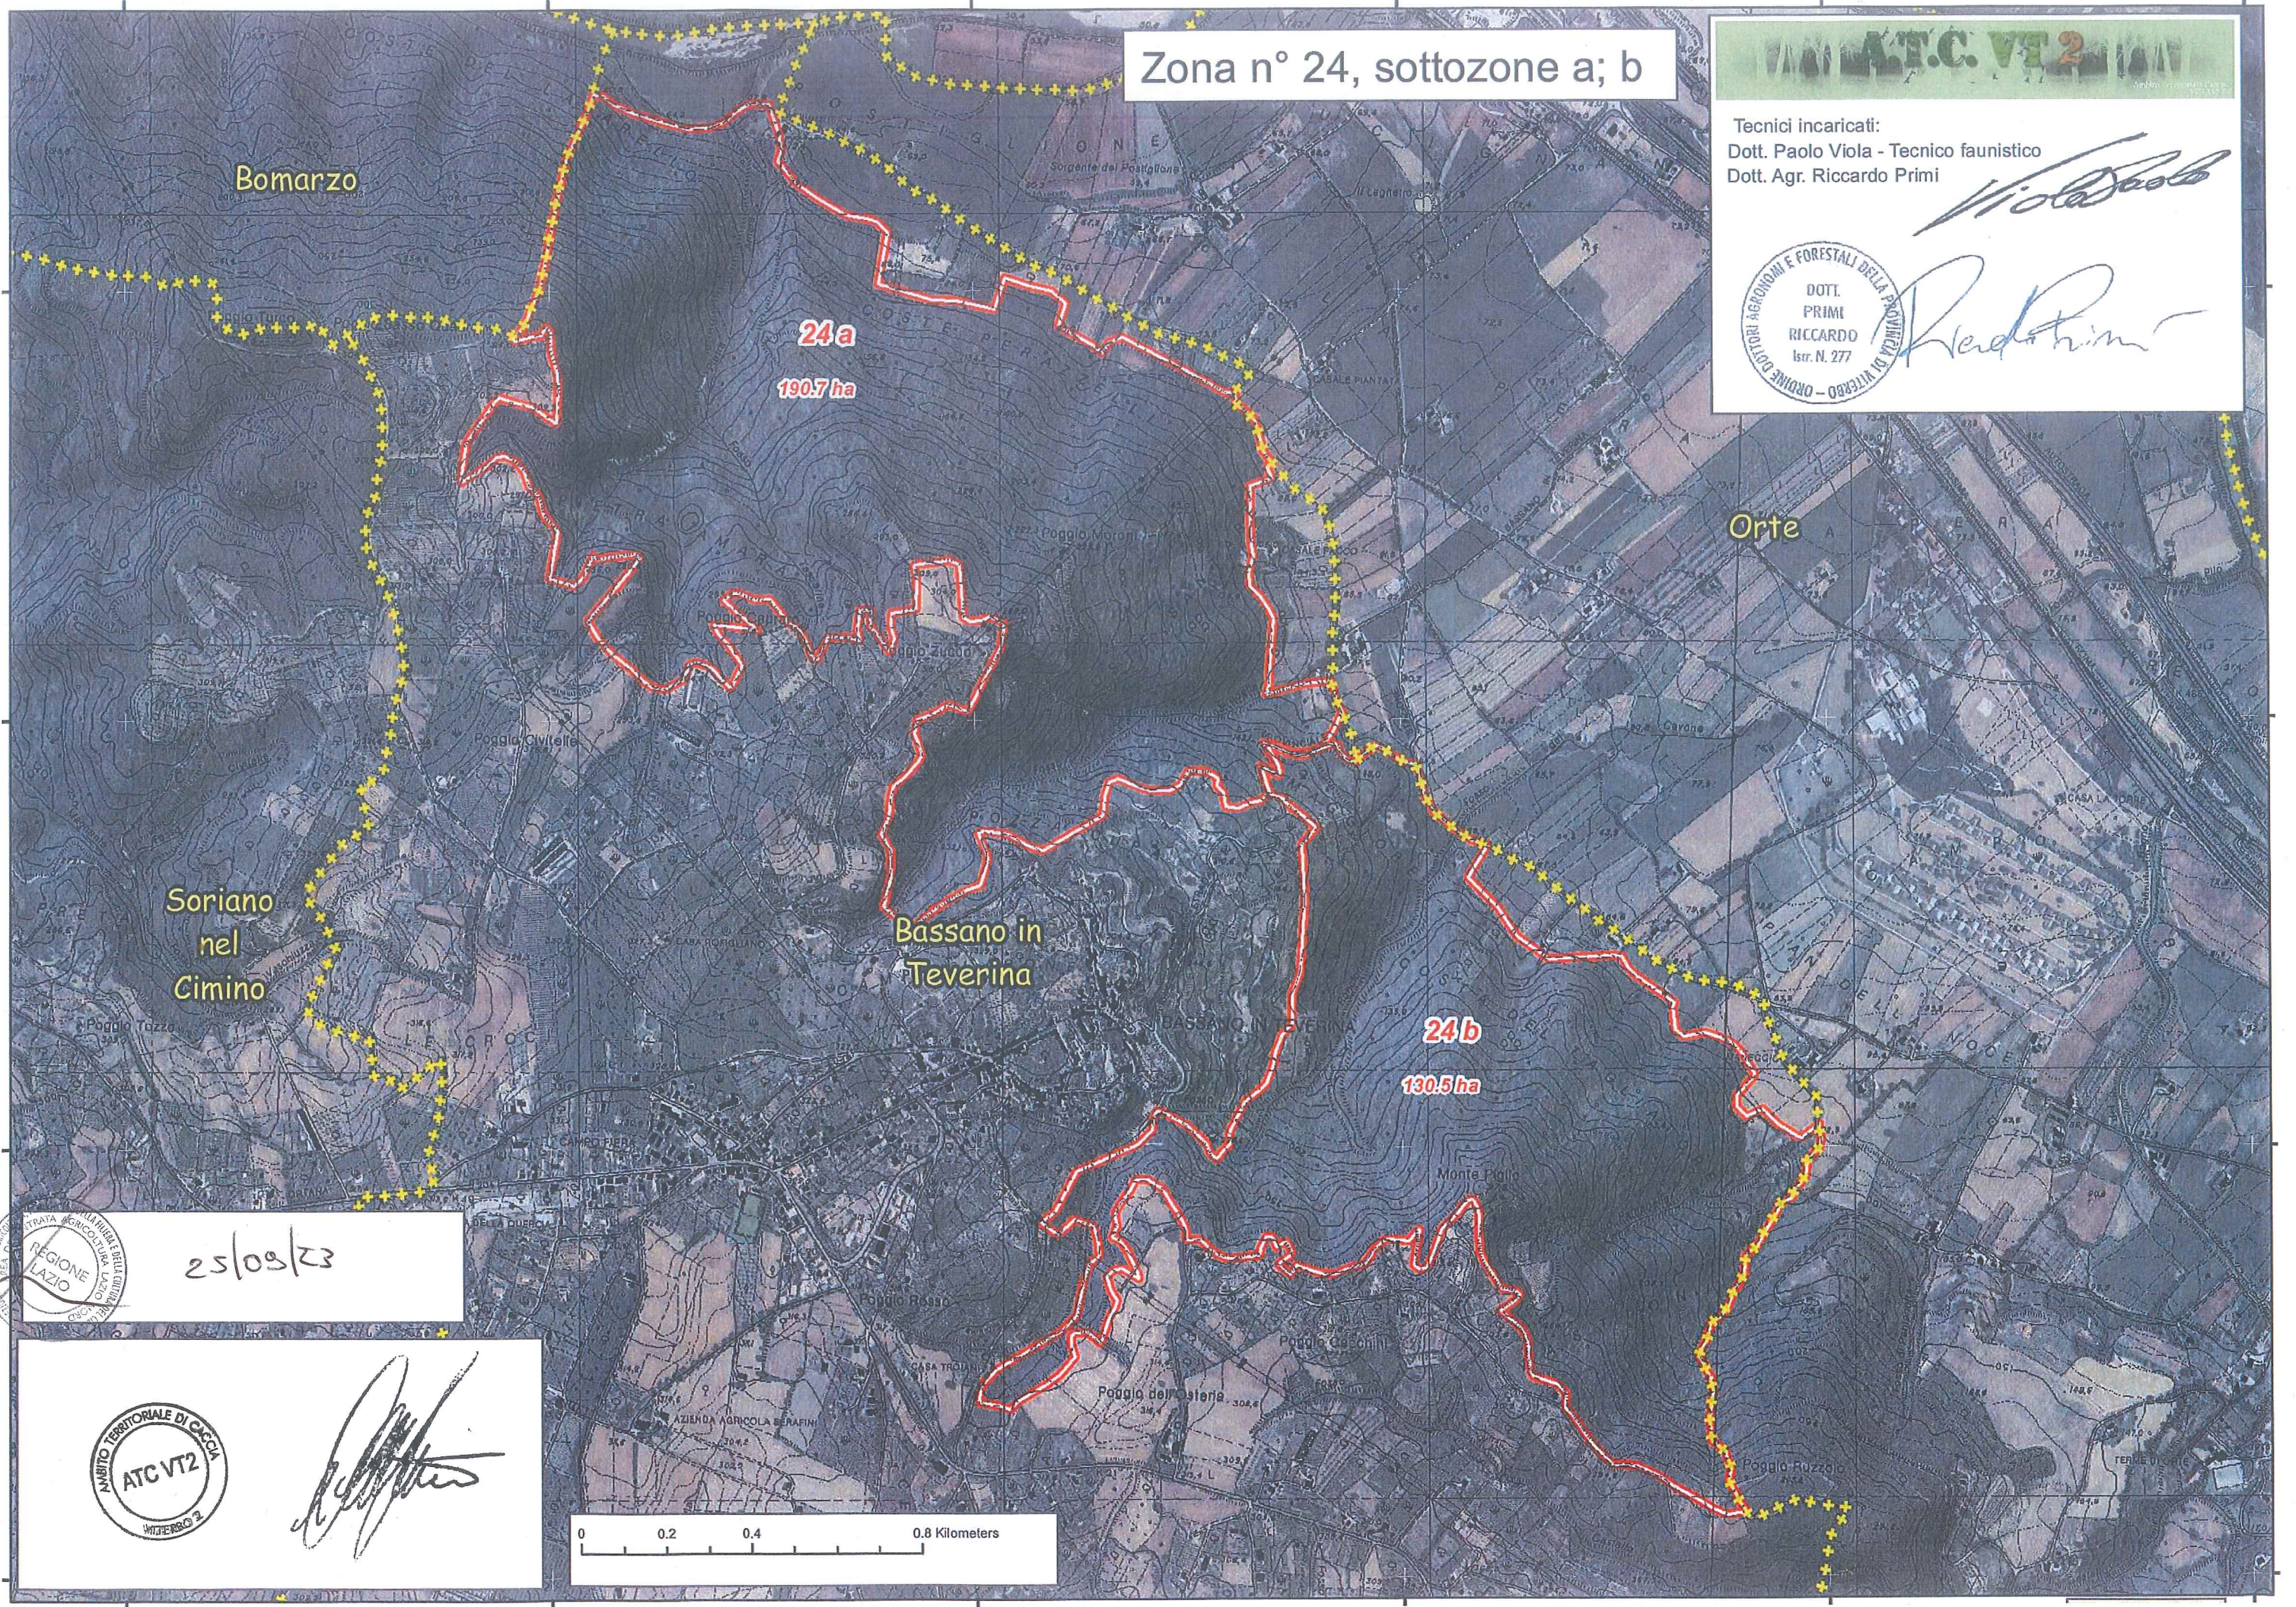

Zona n° 24, sottozone a; b

ATC VT 2

Tecnici incaricati:
 Dott. Paolo Viola - Tecnico faunistico
 Dott. Agr. Riccardo Primi

Paolo Viola

Riccardo Primi

ORDINE DOTTORI AGRICOLI E FORESTALI DELLA PROVINCIA DI VIITERBO - ORDINE DOTTORI AGRICOLI E FORESTALI DELLA PROVINCIA DI VIITERBO - ORDINE DOTTORI AGRICOLI E FORESTALI DELLA PROVINCIA DI VIITERBO

DOCT.
 PRIMI
 RICCARDO
 Iscr. N. 277

Bomarzo

24a
190.7 ha

Orte

Soriano
nel
Cimino

Bassano in
Teverina

24b
130.5 ha

25/09/23

REGIONE LAZIO

AMBITO TERRITORIALE DI CACCIA
ATC VT2
 VIITERBO 2

[Signature]