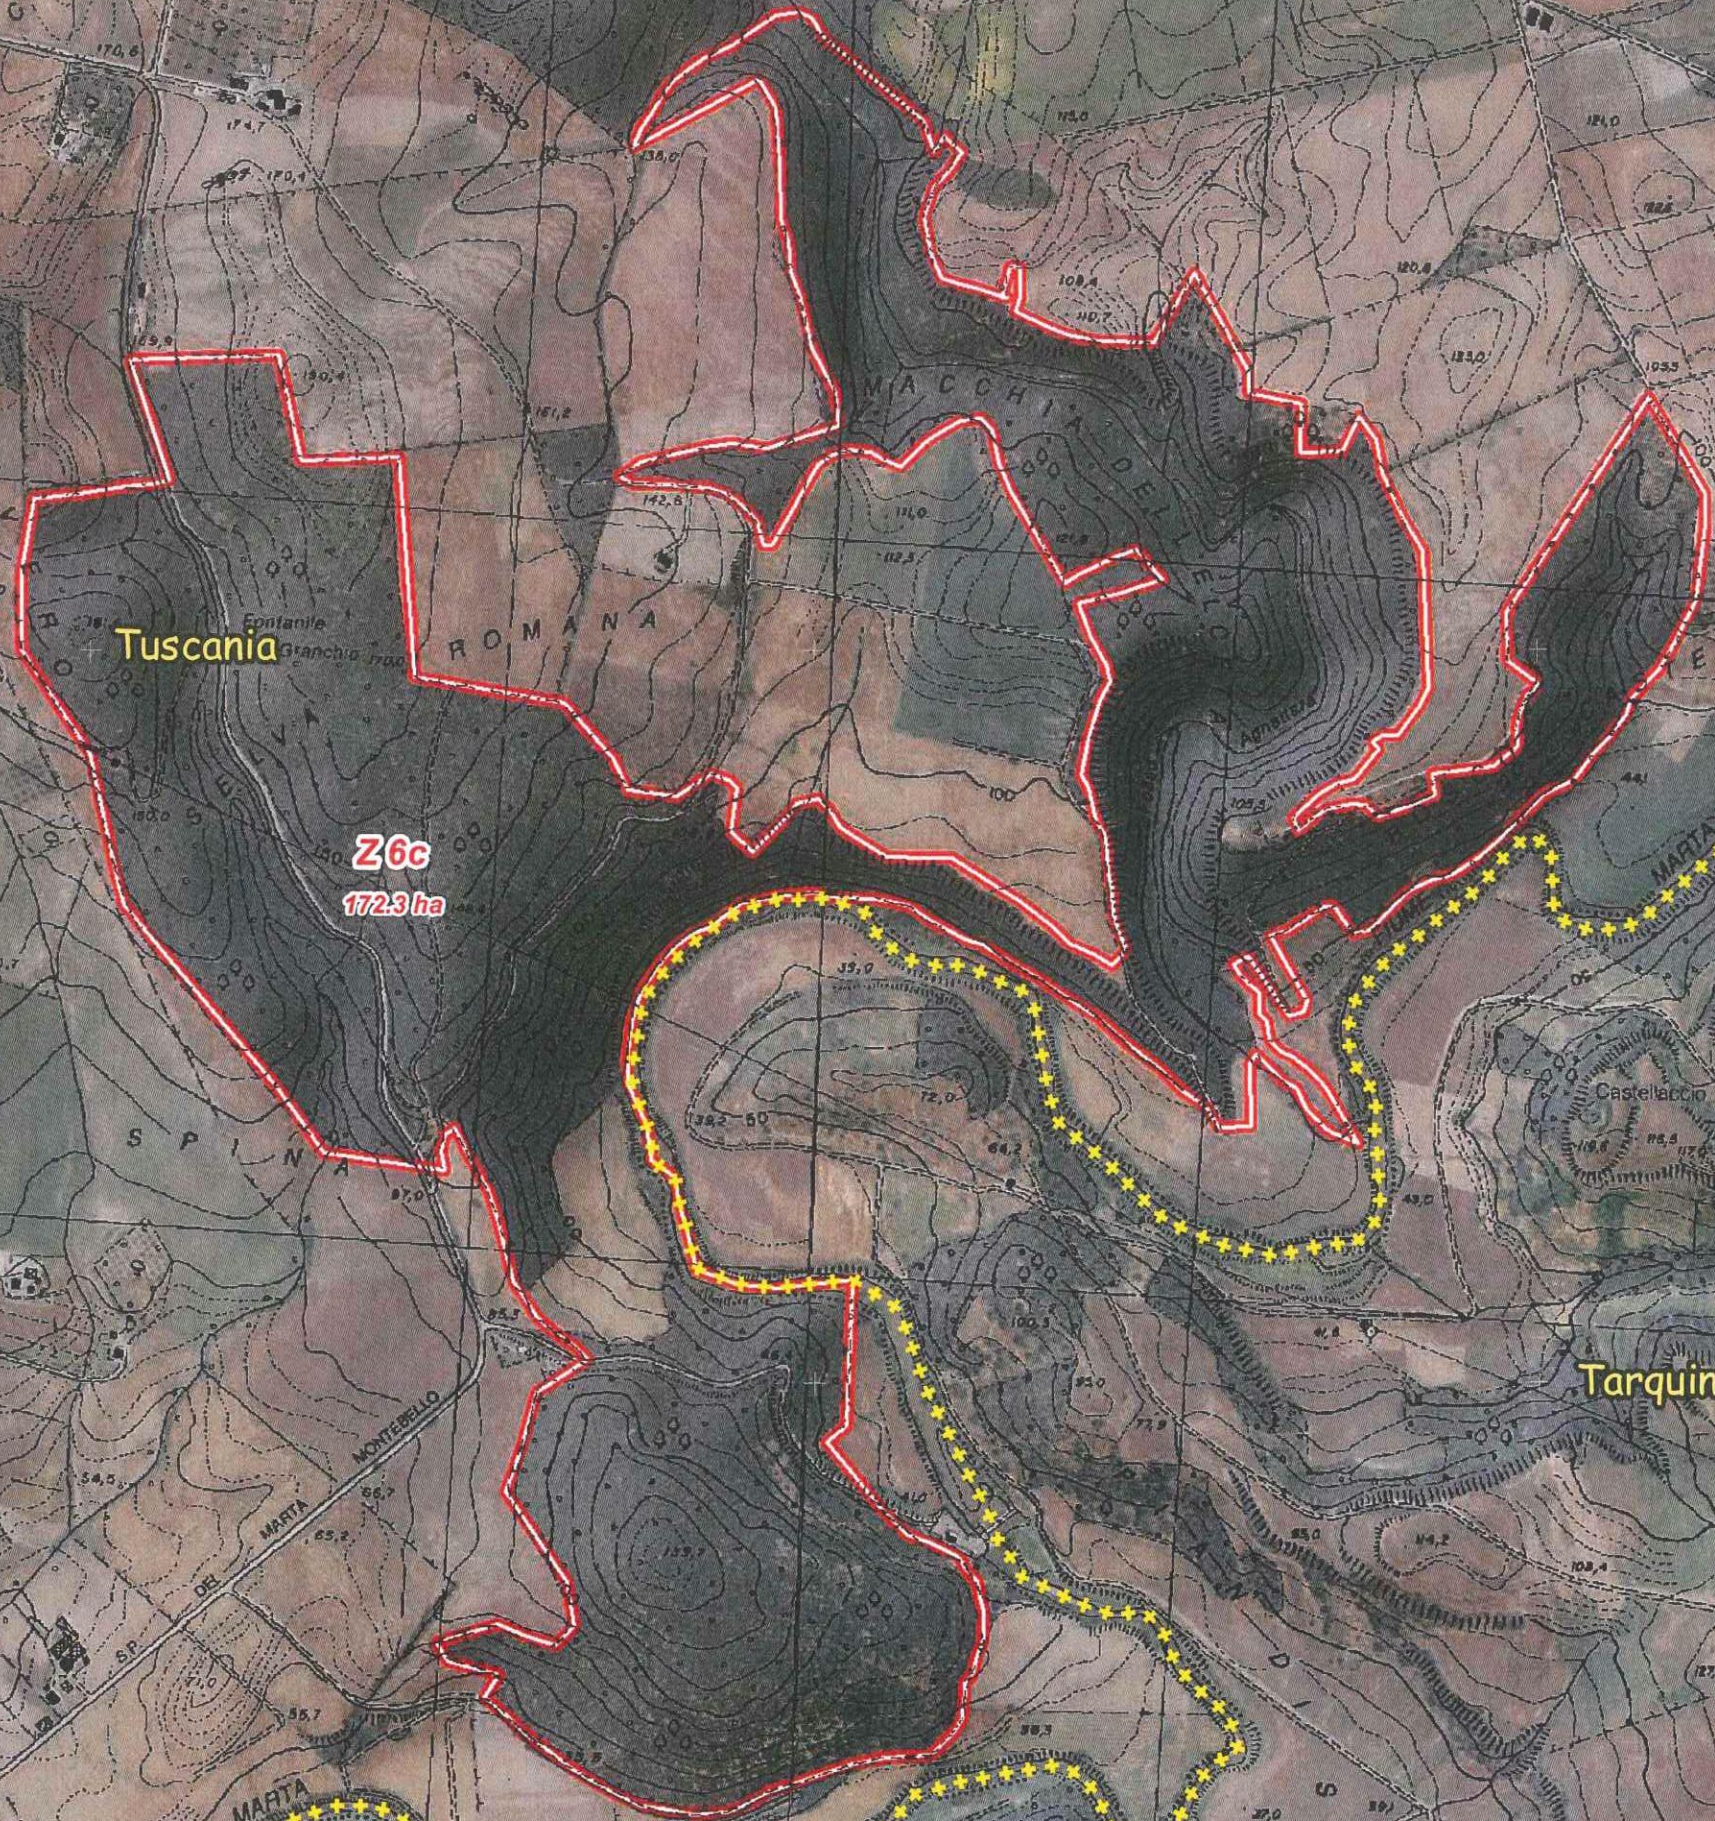

Zona n° 6, sottozone a; b

Z 6b  
12 ha

Canino

Montalto  
di Castro

Z 6a  
213.6 ha

Tuscania

Tarquinia

IL DIRIGENTE  
dell'Area Decentrata  
Agricoltura di Viterbo  
(Dott. Giovanni Carlo Lettanzi)

Zona n° 6, sottozona c

Tecnici incaricati:  
Dott. Paolo Viola - Tecnico faunistico  
Dott. Agr. Riccardo Primi

*Paolo Viola*

*Riccardo Primi*

*[Signature]*

IL DIRIGENTE  
dell'Area Decentrata  
Agricoltura di Viterbo  
(Dott. Giovanni Carlo Lattanzi)