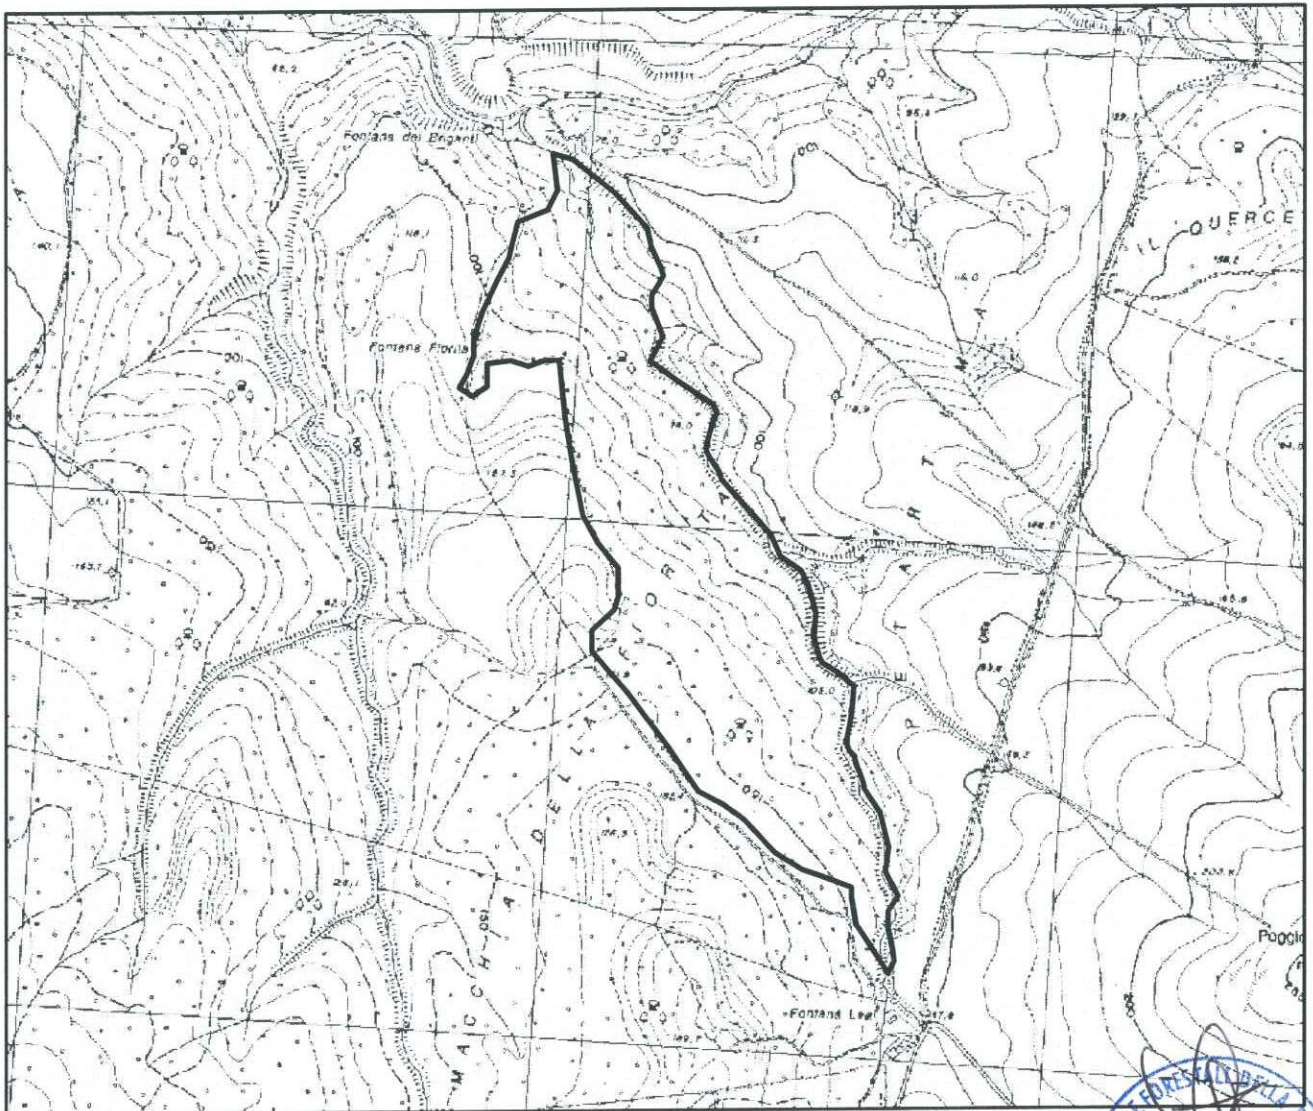

Zona Vocata Scialamata

superficie totale ha 46.00.00

IL DIRIGENTE
dell'Area Decentrata
Agricoltura di Viterbo
(Dott. Giovanni Carlo Lattanzi)

Zona Vocata Fosso di Natale

superficie totale ha 41.50.00

IL DIRIGENTE
dell'Area Decentrata
Agricoltura di Viterbo
(Dott. Giovanni Carlo Lattanzi)

Zona Vocata Selvaretta

superficie totale ha 101.70.00

 IL DIRIGENTE
dell'Area Decentrata
Agricoltura di Viterbo
(Dott. Giovanni Carlo I...)

Zona Vocata Crognolo

superficie totale ha 153.00.00

Area esclusa dalla zona vocata (superficie a pascolo)