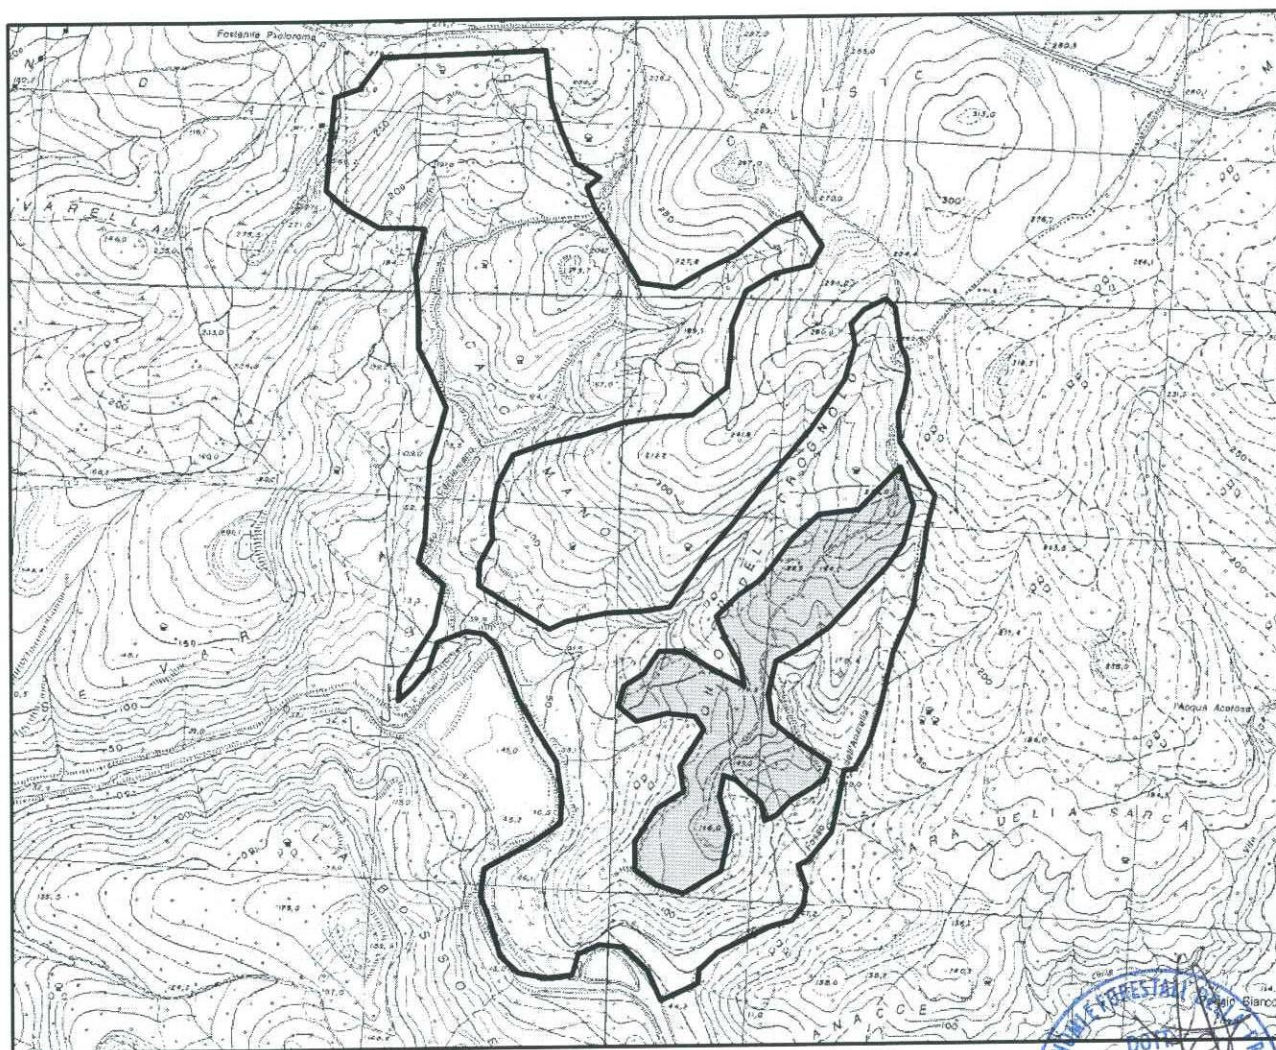

Zona Vocata Scialamata

superficie totale ha 46.00.00

IL DIRIGENTE
dell'Area Decentrata
Agricoltura di Viterbo
(Dott. Giovanni Carlo Lattanzi)

Zona Vocata Fosso di Natale

superficie totale ha 41.50.00

IL DIRIGENTE
dell'Area Decentrata
Agricoltura di Viterbo
(Dott. Giovanni Carlo Lattanzi)

Zona Vocata Selvaretta

superficie totale ha 101.70.00

 IL DIRIGENTE
dell'Area Decentrata
Agricoltura di Viterbo
(Dott. Giovanni Carlo I...)

Zona Vocata Crognolo

superficie totale ha 153.00.00

Area esclusa dalla zona vocata (superficie a pascolo)