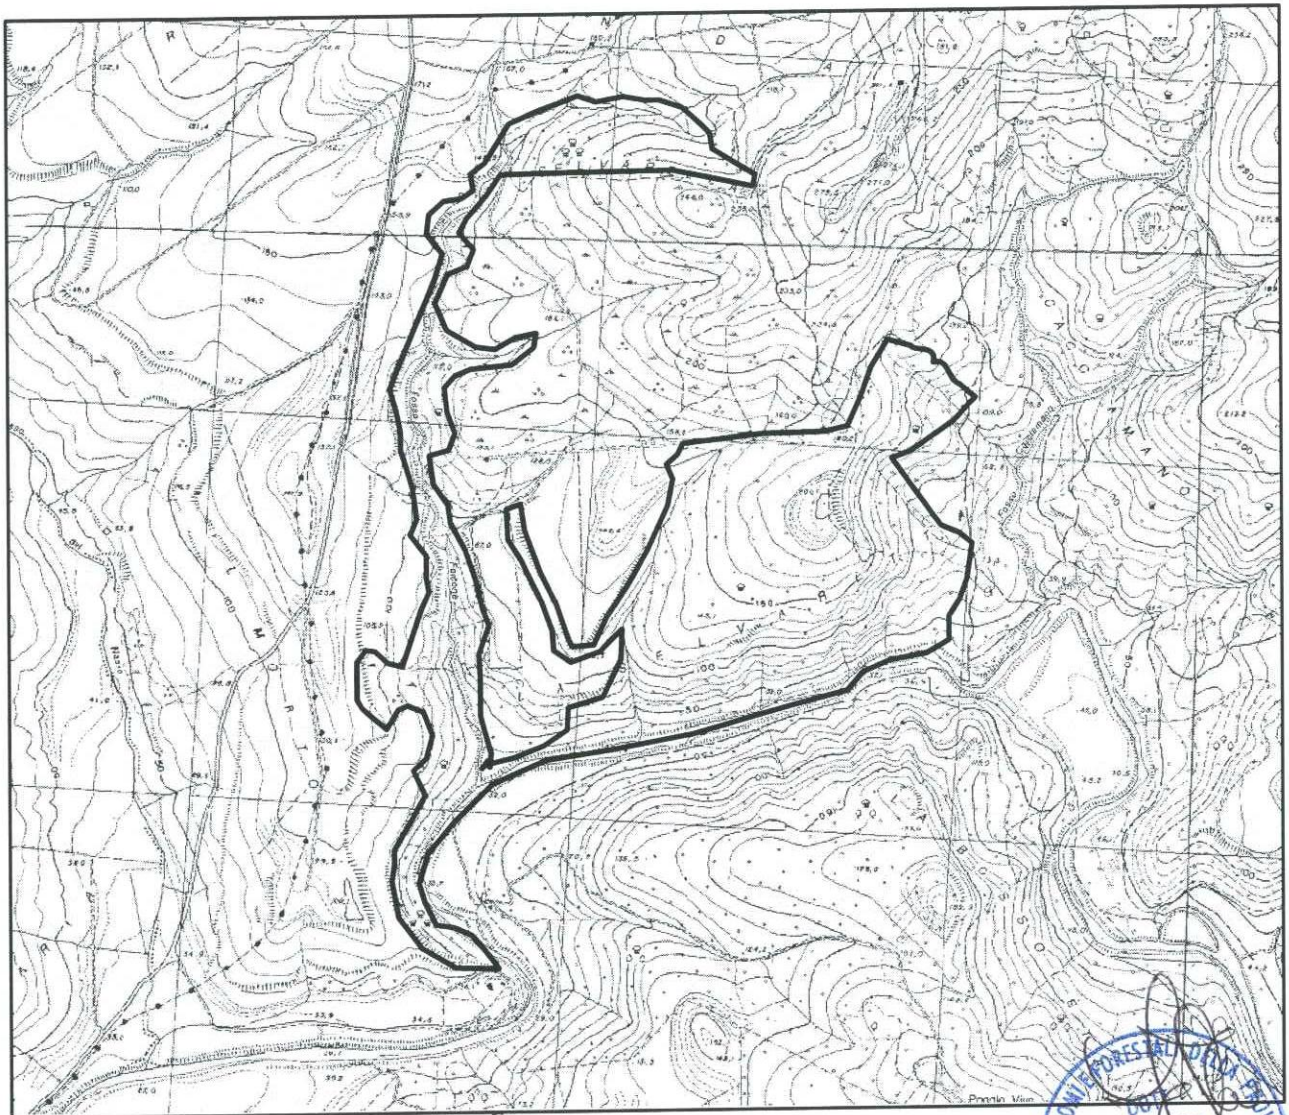

Zona Vocata Scialamata

superficie totale ha 46.00.00

IL DIRIGENTE
dell'Area Decentrata
Agricoltura di Viterbo
(Dott. Giovanni Carlo Lattanzi)

Zona Vocata Fosso di Natale

superficie totale ha 41.50.00

IL DIRIGENTE
dell'Area Decentrata
Agricoltura di Viterbo
(Dott. Giovanni Carlo Lattanzi)

Zona Vocata Selvaretta

superficie totale ha 101.70.00

 IL DIRIGENTE
dell'Area Decentrata
Agricoltura di Viterbo
(Dott. Giovanni Carlo I...)

Zona Vocata Crognolo

superficie totale ha 153.00.00

Area esclusa dalla zona vocata (superficie a pascolo)