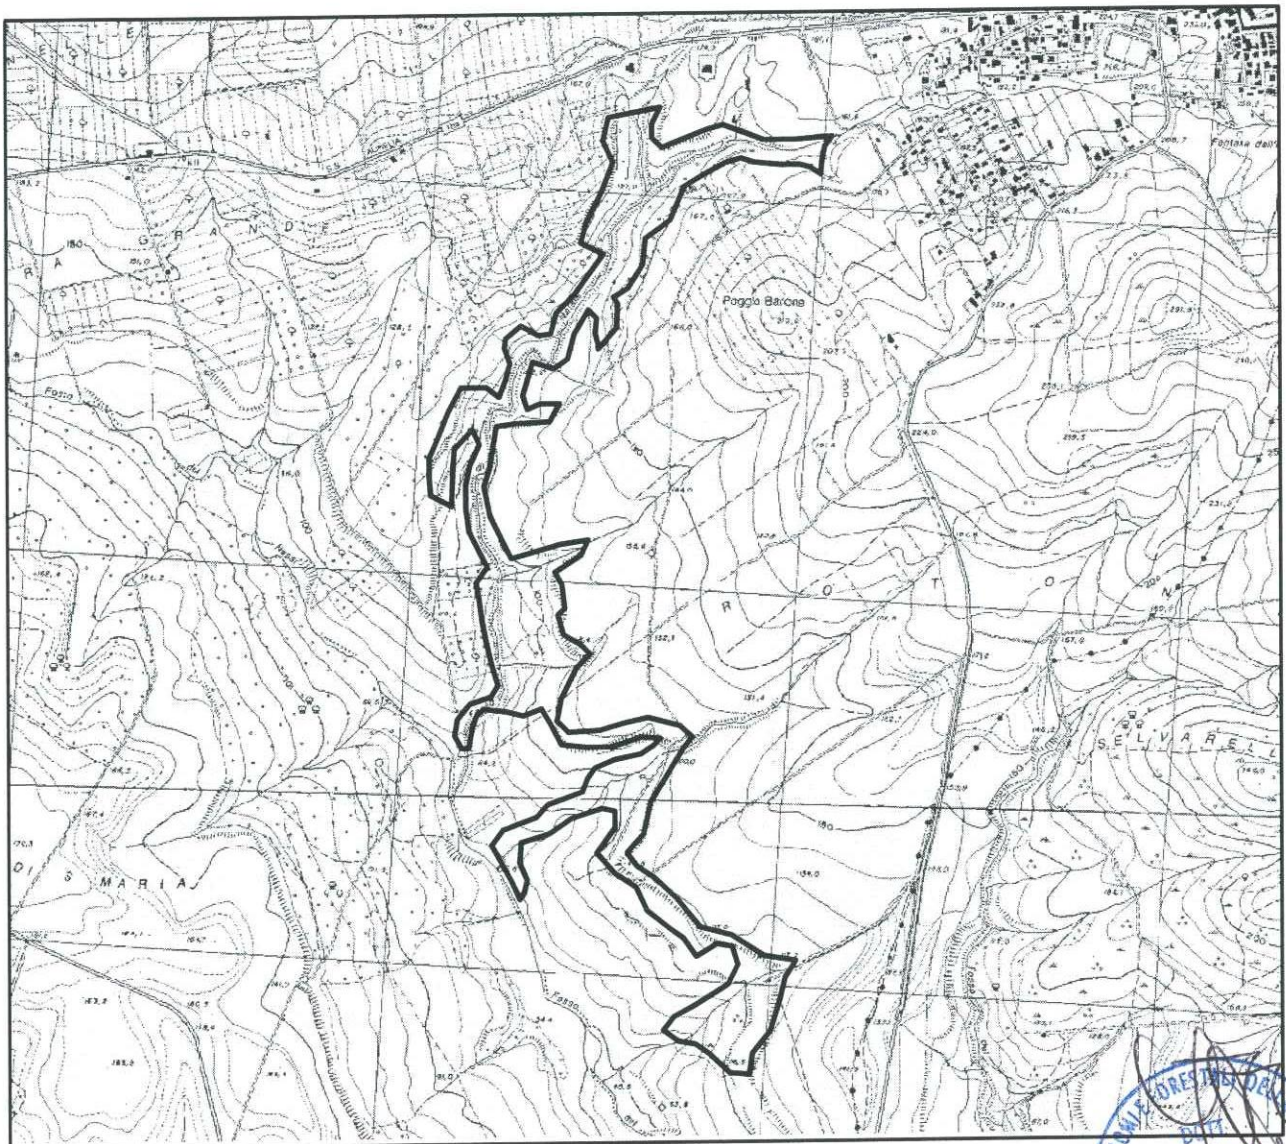

Zona Vocata Scialamata

superficie totale ha 46.00.00

IL DIRIGENTE
dell'Area Decentrata
Agricoltura di Viterbo
(Dott. Giovanni Carlo Lattanzi)

Zona Vocata Fosso di Natale

superficie totale ha 41.50.00

IL DIRIGENTE
dell'Area Decentrata
Agricoltura di Viterbo
(Dott. Giovanni Carlo Lattanzi)

Zona Vocata Selvaretta

superficie totale ha 101.70.00

 IL DIRIGENTE
dell'Area Decentrata
Agricoltura di Viterbo
(Dott. Giovanni Carlo I...)

Zona Vocata Crognolo

superficie totale ha 153.00.00

Area esclusa dalla zona vocata (superficie a pascolo)