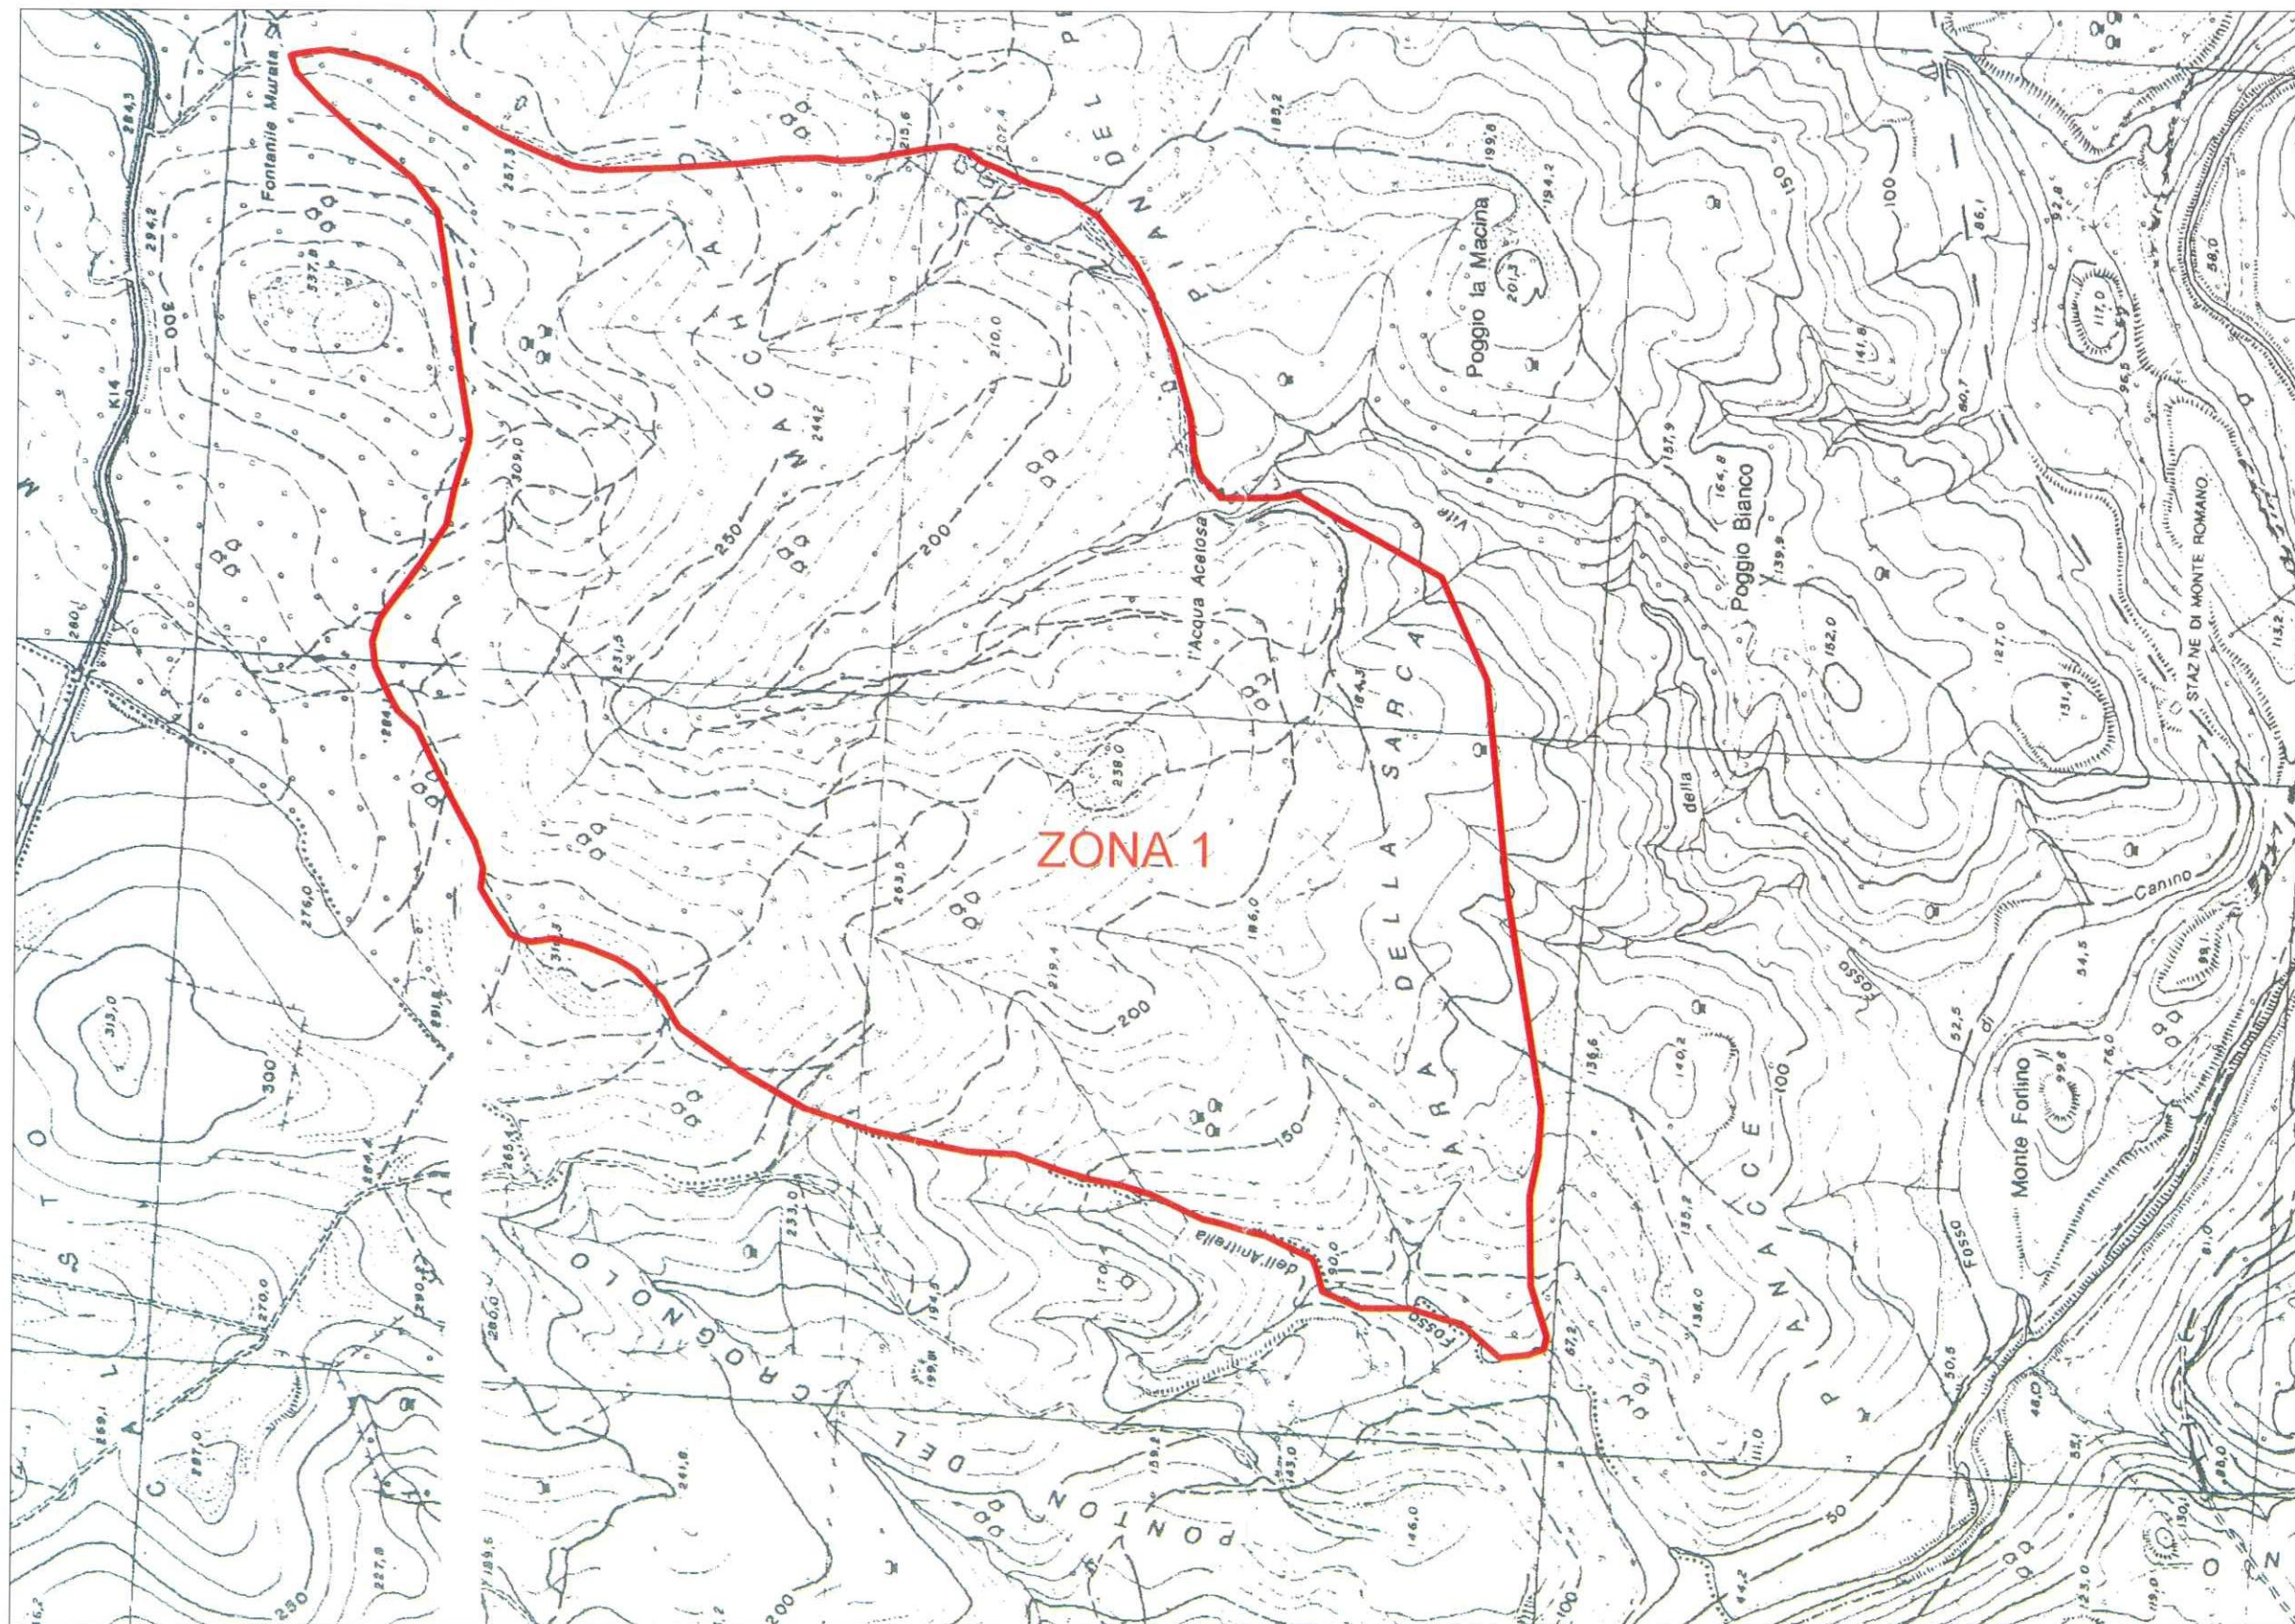

ZONA 1 - MACCHIA ALTA

HA 182.00.00

ZONA 2 - VESCA

HA 160.00.00

ZONA 3 - COMUNALETTO

HA 40.00.00

SUP. TOTALE HA 382.00.00

IL DIRIGENTE
dell'Area Decentrata
Agricoltura di Viterbo
(Dott. Giovanni Carlo Lattanzi)

IL TECNICO
Geom. IOLANDA RITONNALE

Iolanda Ritonnale

ZONA 1 - MACCHIA ALTA

HA 182.00.00

ZONA 2 - VESCA

HA 160.00.00

ZONA 3 - COMUNALETTO

HA 40.00.00

SUP. TOTALE HA 382.00.00

IL DIRIGENTE
dell'Area Decentrata
Agricoltura di Viterbo
(Dott. Giovanni Carlo Lattanzi)

IL TECNICO
Geom. JOLANDA RITONNALE