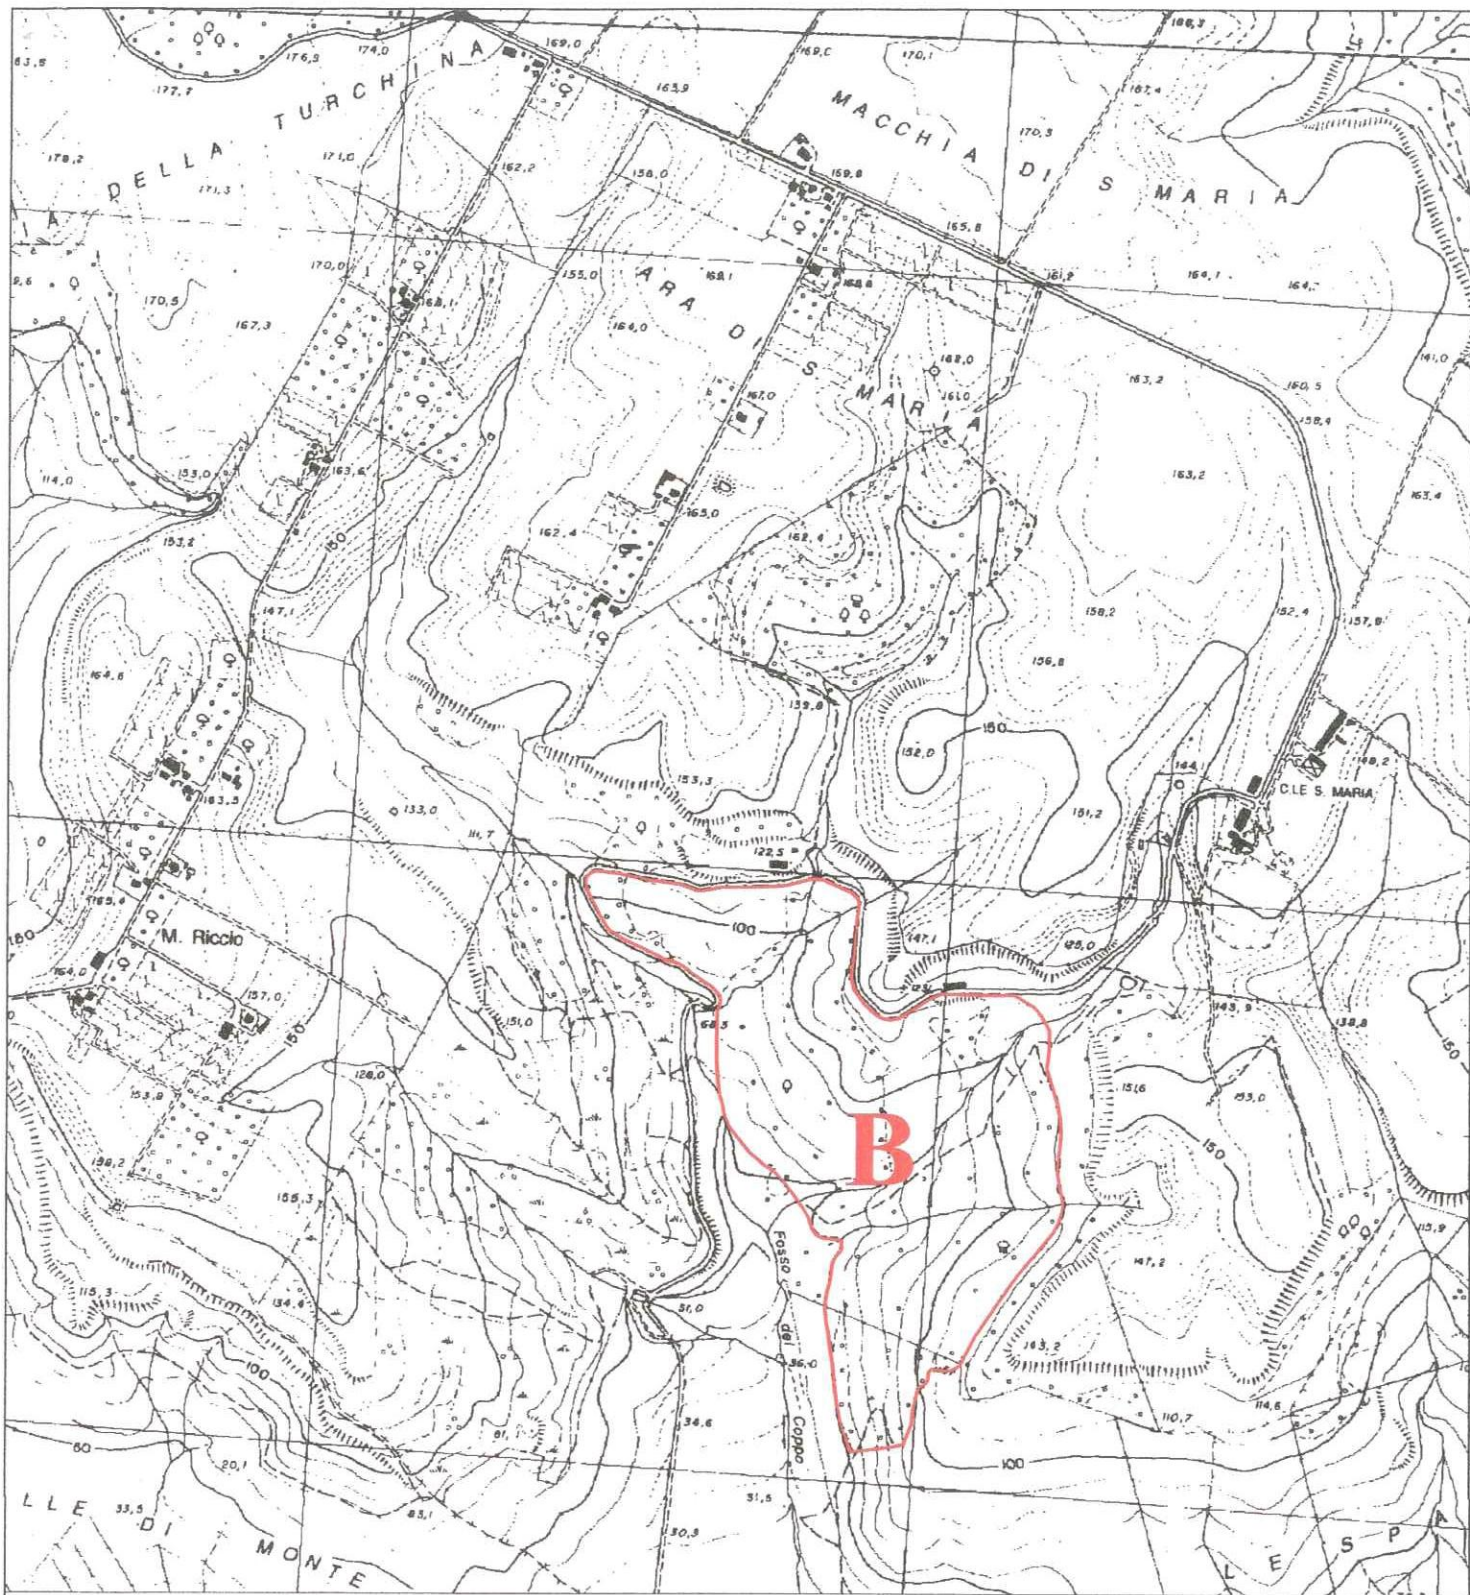

IL DIRIGENTE
dell'Area Decentrale
Agricoltura e Foreste
Dott. Giovanni...
REGIONE
LAZIO

COMUNE DI
ROCCA DELLA
LESTRE

C.T.R. 1:10.000	1
ANNO 2016 - 2017	

IL DIRIGENTE
 dell'Area Decentrata
 Agricoltura di Viterbo
 (Dott. Giovanni Carlo Lattanzi)

C.T.R. 1:10.000
ANNO 2016 - 2017