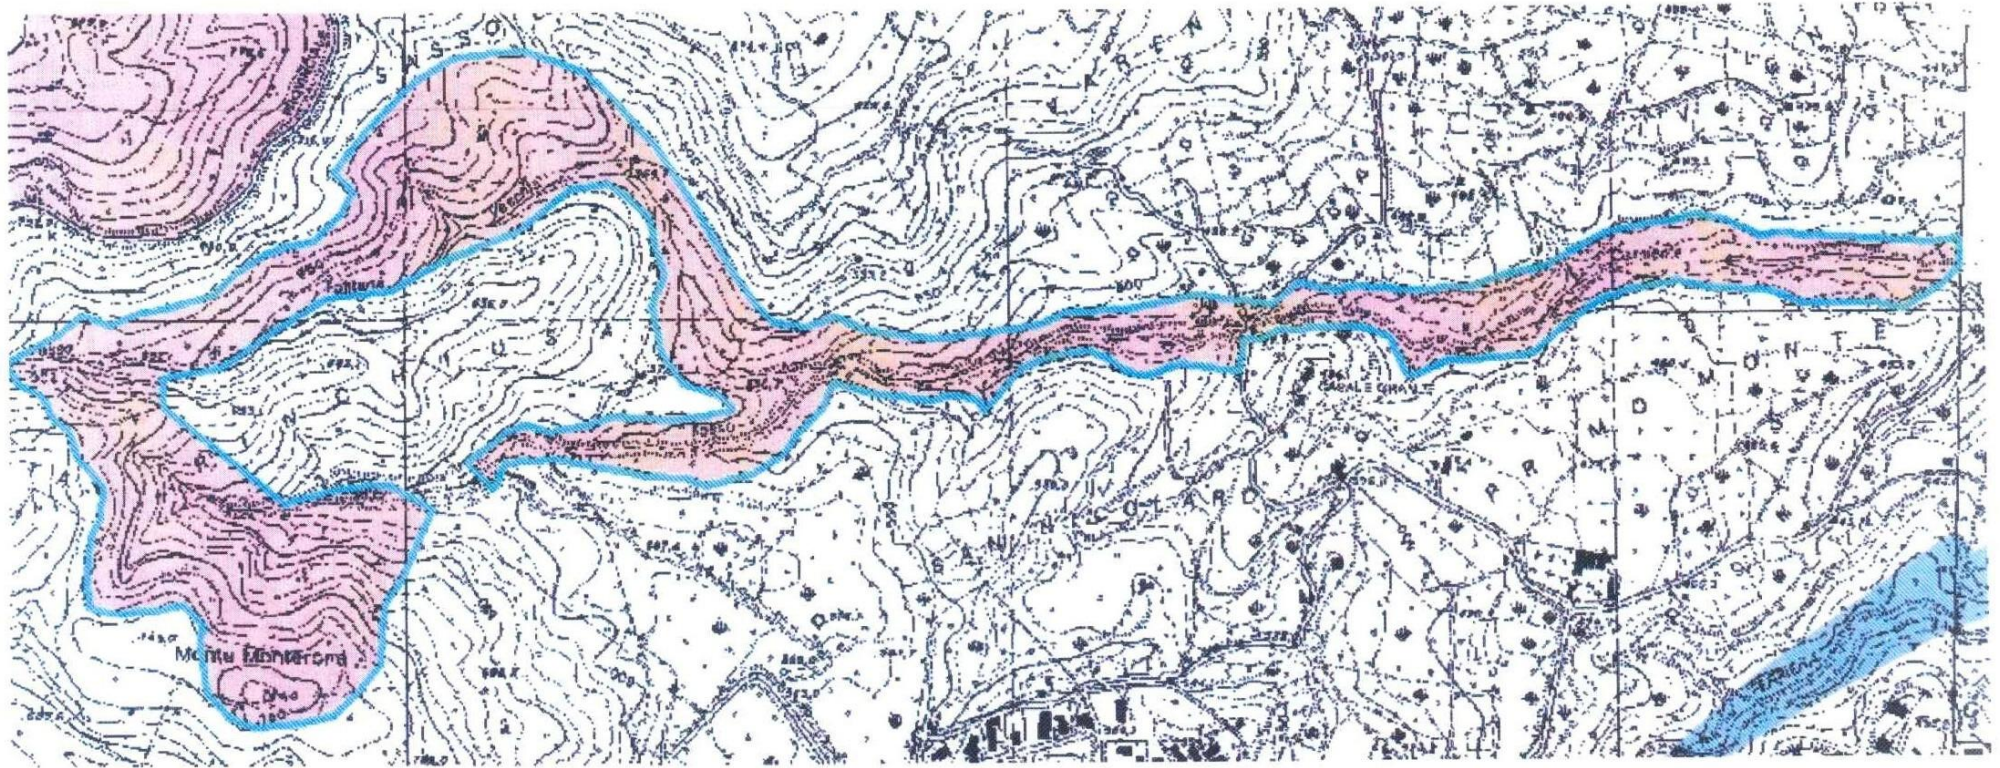

*Angelo Moneta*

" COSTE DEL FRATICELLO "

IL DIRIGENTE  
dell'Area Decentrata  
Agricoltura di Viterbo  
(Dott. Giovanni Carlo Lattanzi)

# "LE PIAGGE"

IL DIRIGENTE  
dell'Area Decentrata  
Agricoltura di Verbo  
(Dot. Giovanni Carlo Latfanzì)

*perfezionato*

'MONTEDONE'

IL DIRIGENTE  
dell'Area Decentrata  
Agricoltura di Viterbo  
(Dott. Giovanni Carlo Lattanzi)

# " POGGIO DEL VATICCHETTO "

*Perfetti*

IL DIRIGENTE  
dell'Area Decentrata  
Agricoltura di Viterbo  
(Dott. Giovanni Carlo Lattanzi)