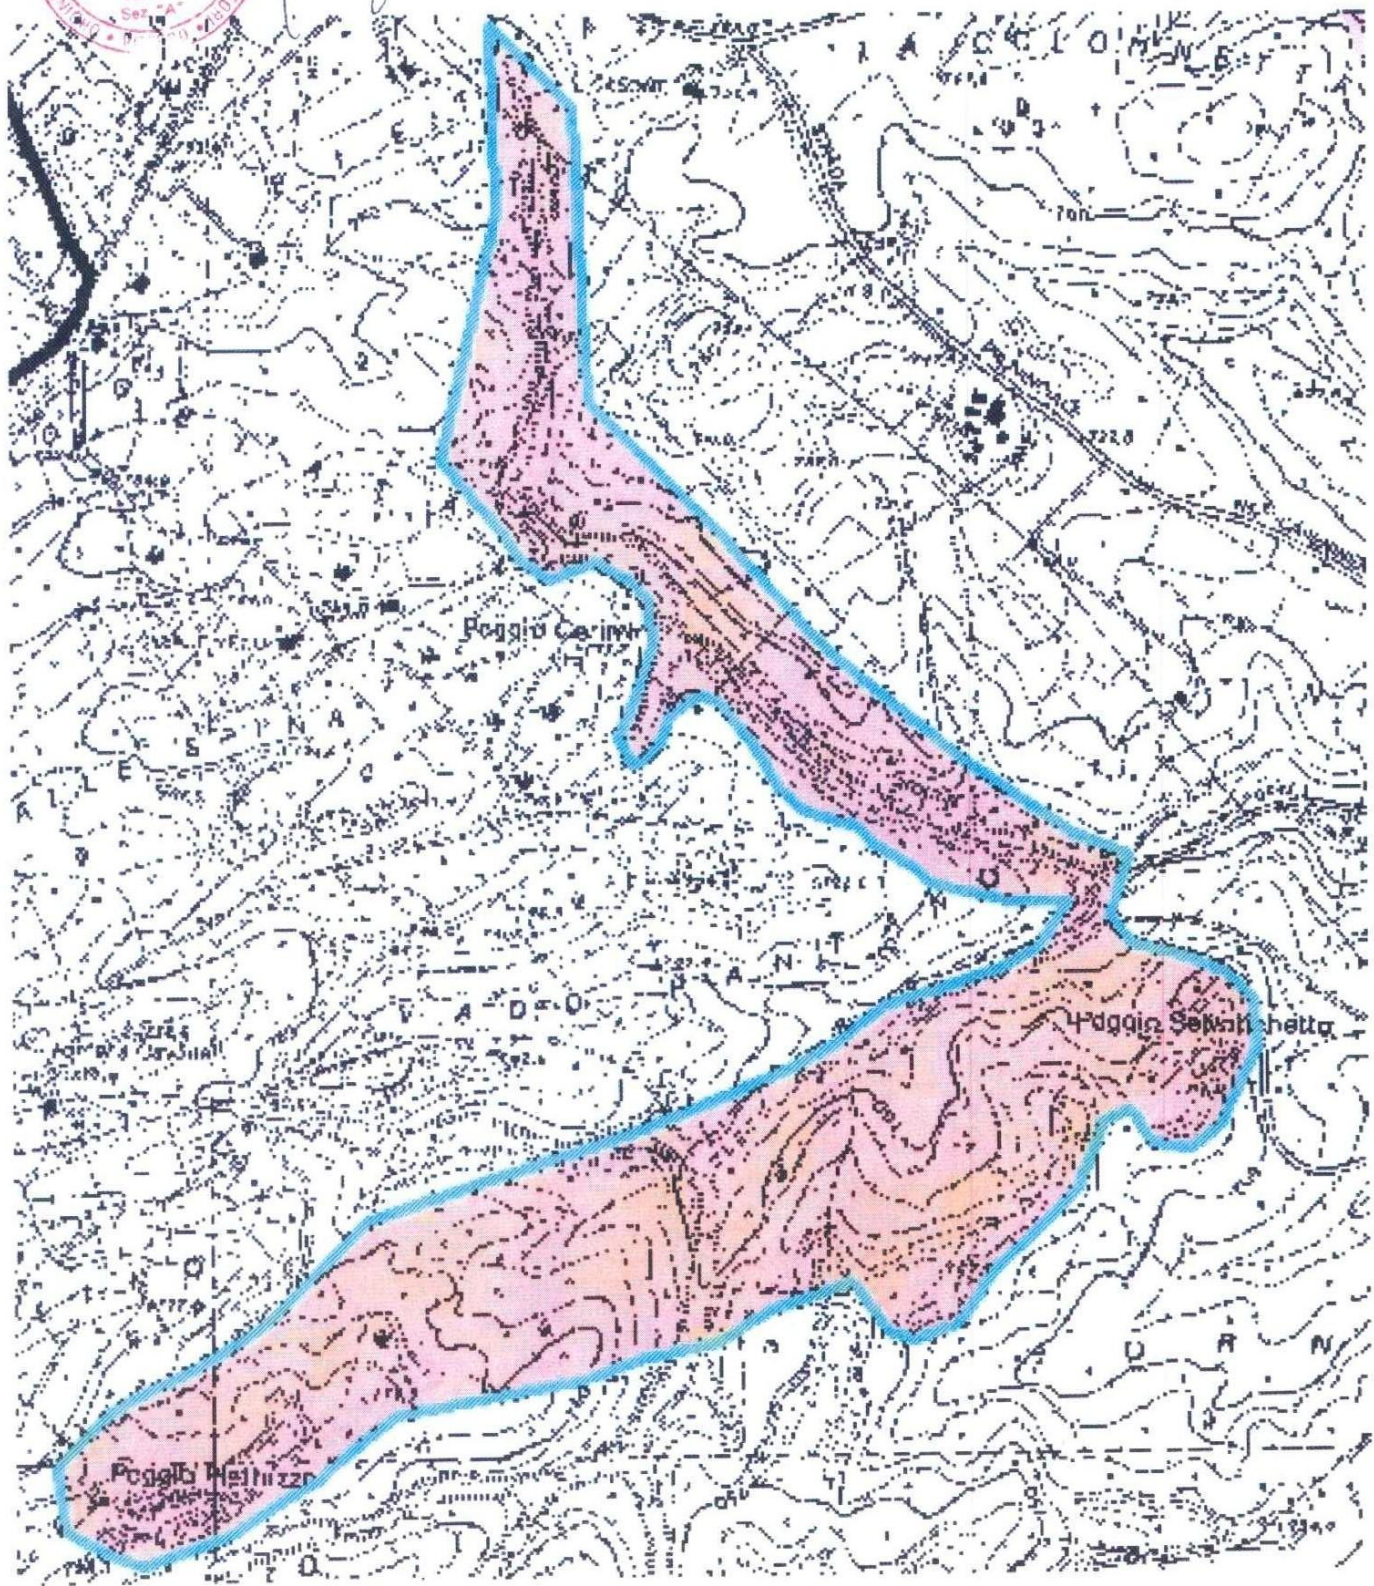

*Angelo Moneta*

" COSTE DEL FRATICELLO "

IL DIRIGENTE  
dell'Area Decentrata  
Agricoltura di Viterbo  
(Dott. Giovanni Carlo Lattanzi)

# "LE PIAGGE"

IL DIRIGENTE  
dell'Area Decentrata  
Agricoltura di Verbo  
(Dot. Giovanni Carlo Latfanzì)

*perfezionato*

'MONTEDONE'

IL DIRIGENTE  
dell'Area Decentrata  
Agricoltura di Viterbo  
(Dott. Giovanni Carlo Lattanzi)

# " POGGIO DEL VATICCHETTO "

*Perfetti*

IL DIRIGENTE  
dell'Area Decentrata  
Agricoltura di Viterbo  
(Dott. Giovanni Carlo Lattanzi)