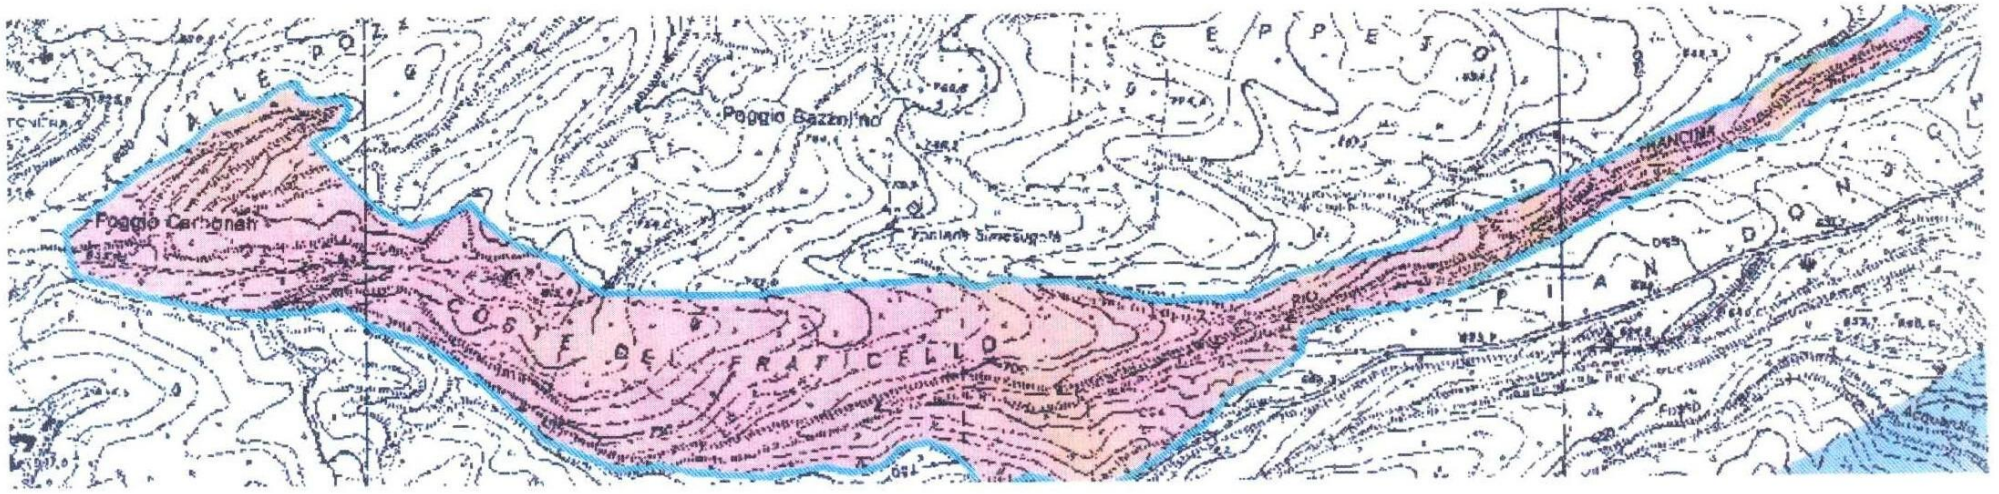

*Angelo Moneta*

" COSTE DEL FRATICELLO "

IL DIRIGENTE  
dell'Area Decentrata  
Agricoltura di Viterbo  
(Dott. Giovanni Carlo Lattanzi)

# "LE PIAGGE"

IL DIRIGENTE  
dell'Area Decentrata  
Agricoltura di Verbo  
(Dot. Giovanni Carlo Latfanzì)

*perfezionato*

'MONTEDONE'

IL DIRIGENTE  
dell'Area Decentrata  
Agricoltura di Viterbo  
(Dott. Giovanni Carlo Lattanzi)

# " POGGIO DEL VATICCHETTO "

*Perfetti*

IL DIRIGENTE  
dell'Area Decentrata  
Agricoltura di Viterbo  
(Dott. Giovanni Carlo Lattanzi)