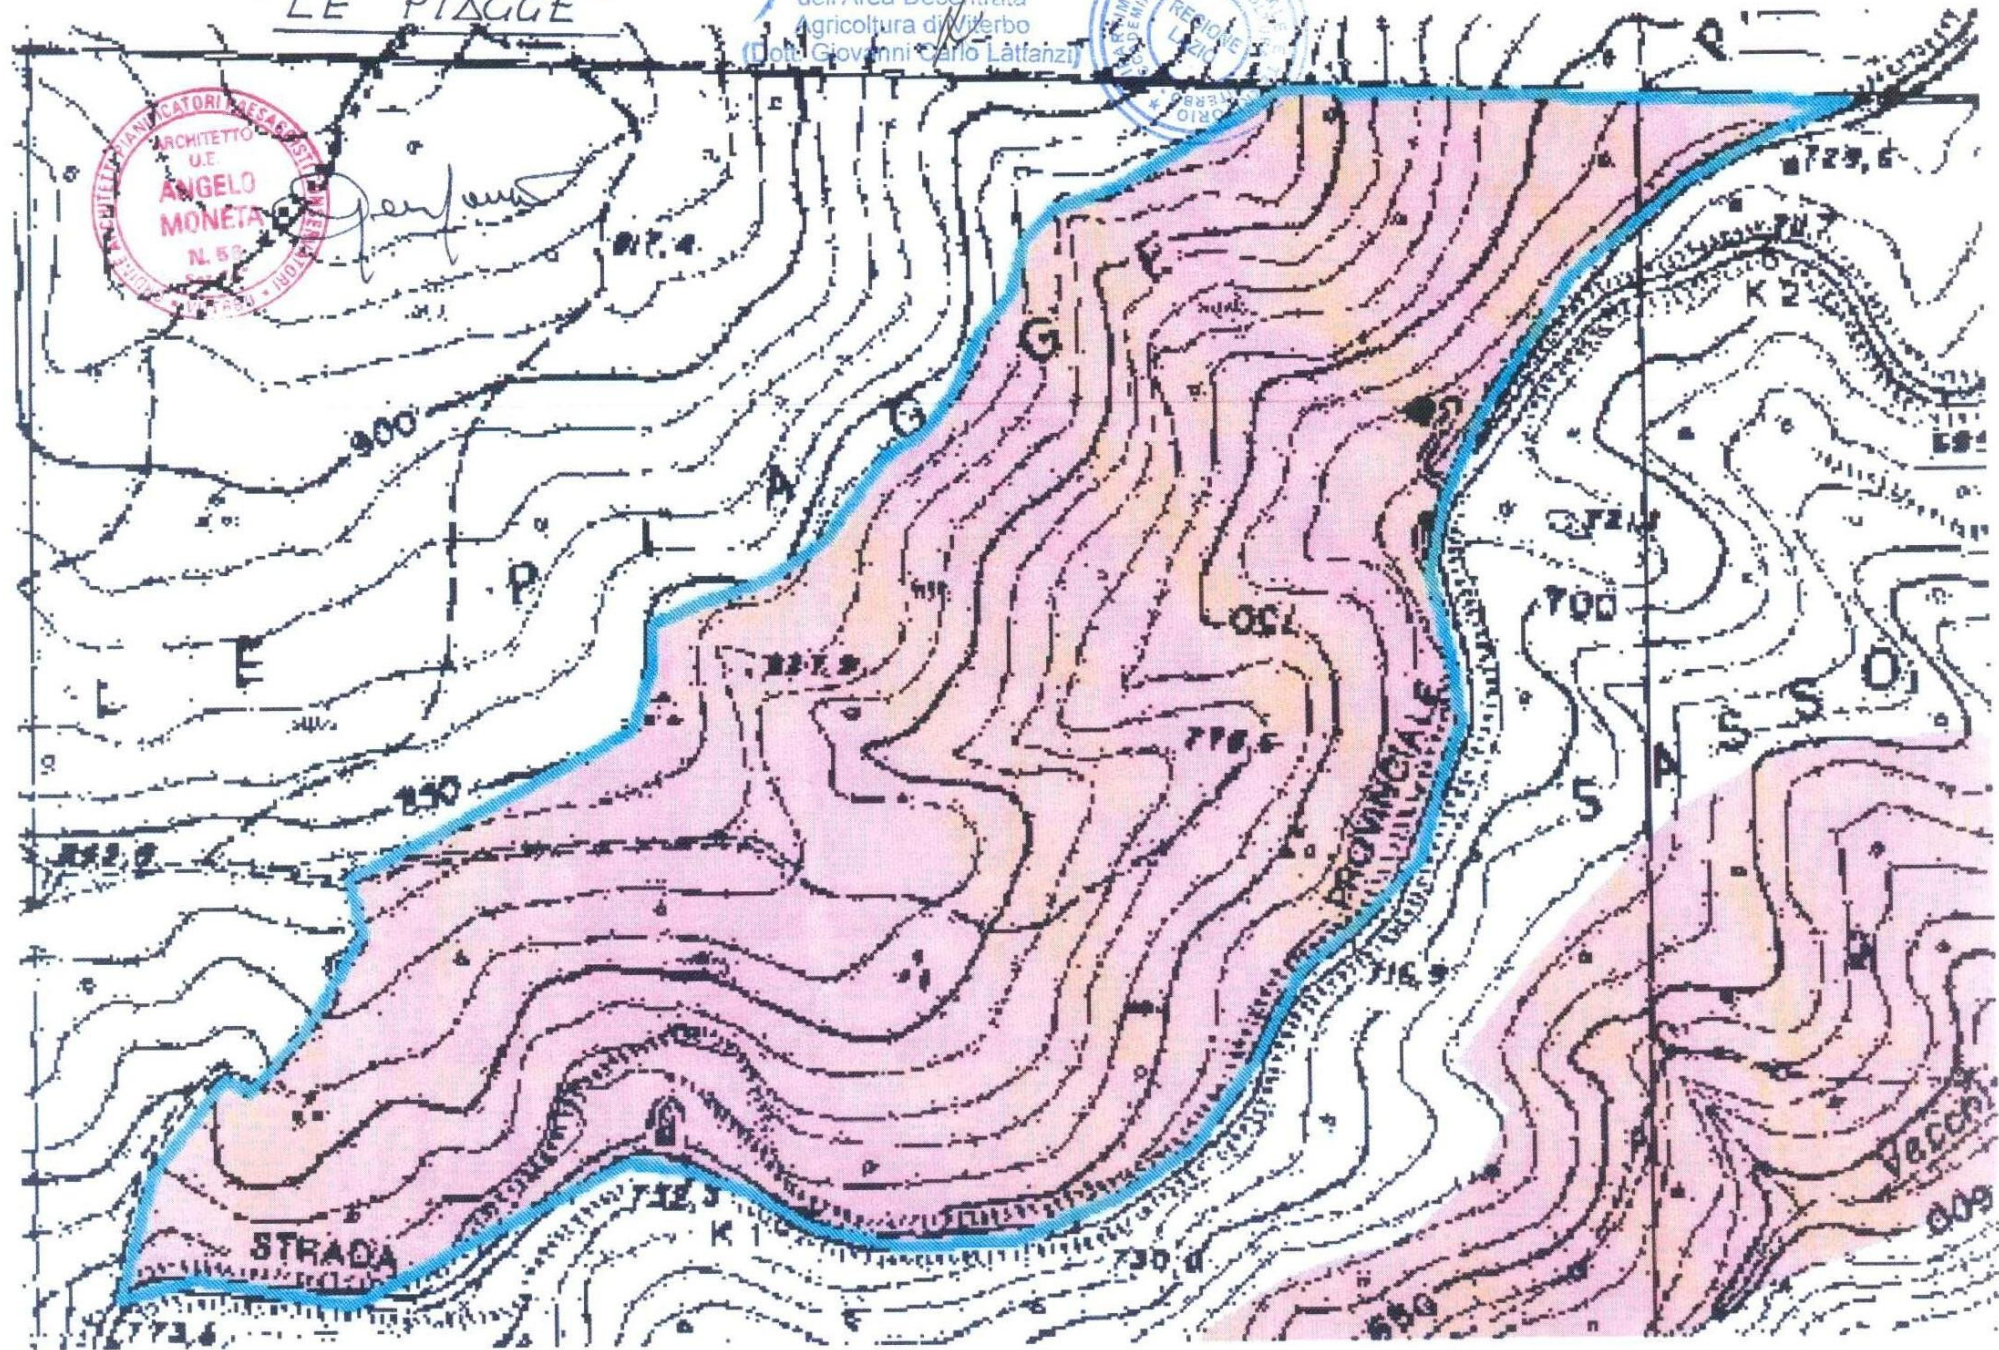

*Angelo Moneta*

" COSTE DEL FRATICELLO "

IL DIRIGENTE  
dell'Area Decentrata  
Agricoltura di Viterbo  
(Dott. Giovanni Carlo Lattanzi)

# "LE PIAGGE"

IL DIRIGENTE  
dell'Area Decentrata  
Agricoltura di Verbo  
(Dot. Giovanni Carlo Latfanzì)

*perfezionato*

'MONTEDONE'

IL DIRIGENTE  
dell'Area Decentrata  
Agricoltura di Viterbo  
(Dott. Giovanni Carlo Lattanzi)

# " POGGIO DEL VATICCHETTO "

*Perfetti*

IL DIRIGENTE  
dell'Area Decentrata  
Agricoltura di Viterbo  
(Dott. Giovanni Carlo Lattanzi)