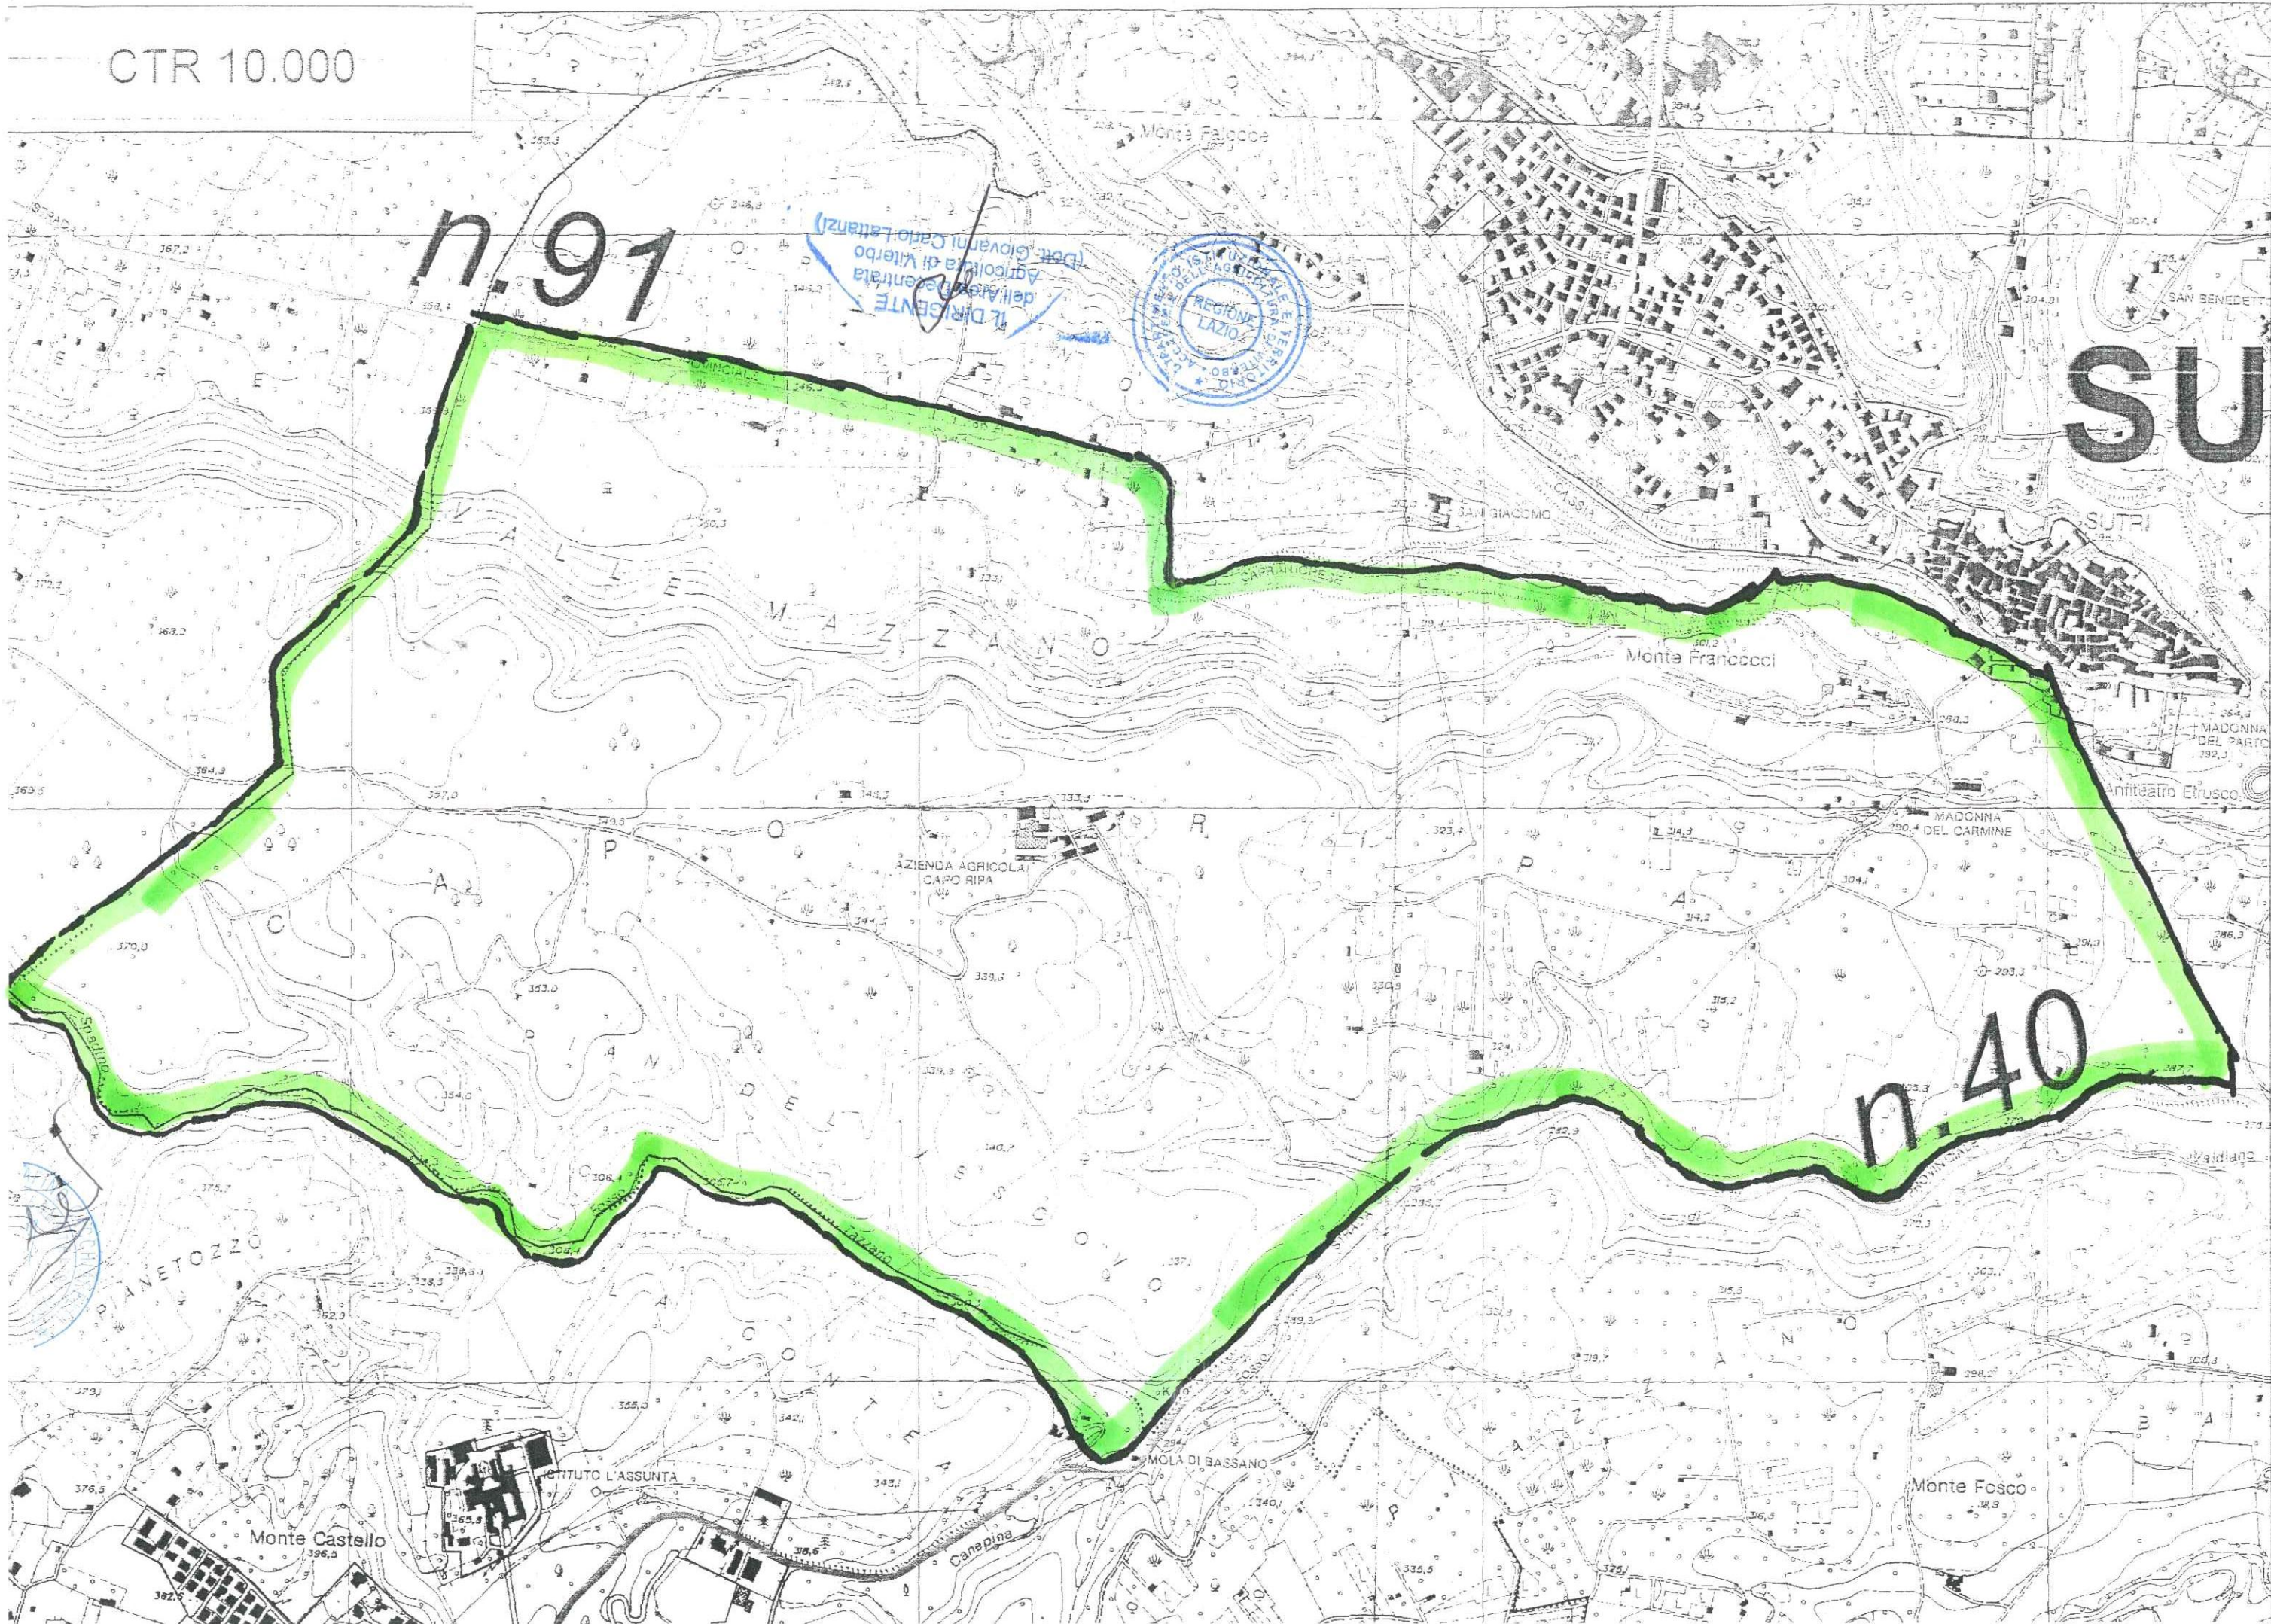

CTR 10.000

n. 91

IL DIRIGENTE
dell'Azienda
Agricola di Viterbo
(Dott. Giovanni Carlo Lettanz)

SU

n. 40

Monte Castello

ISTITUTO L'ASSUNTA

MOLA DI BASSANO

Monte Fosco