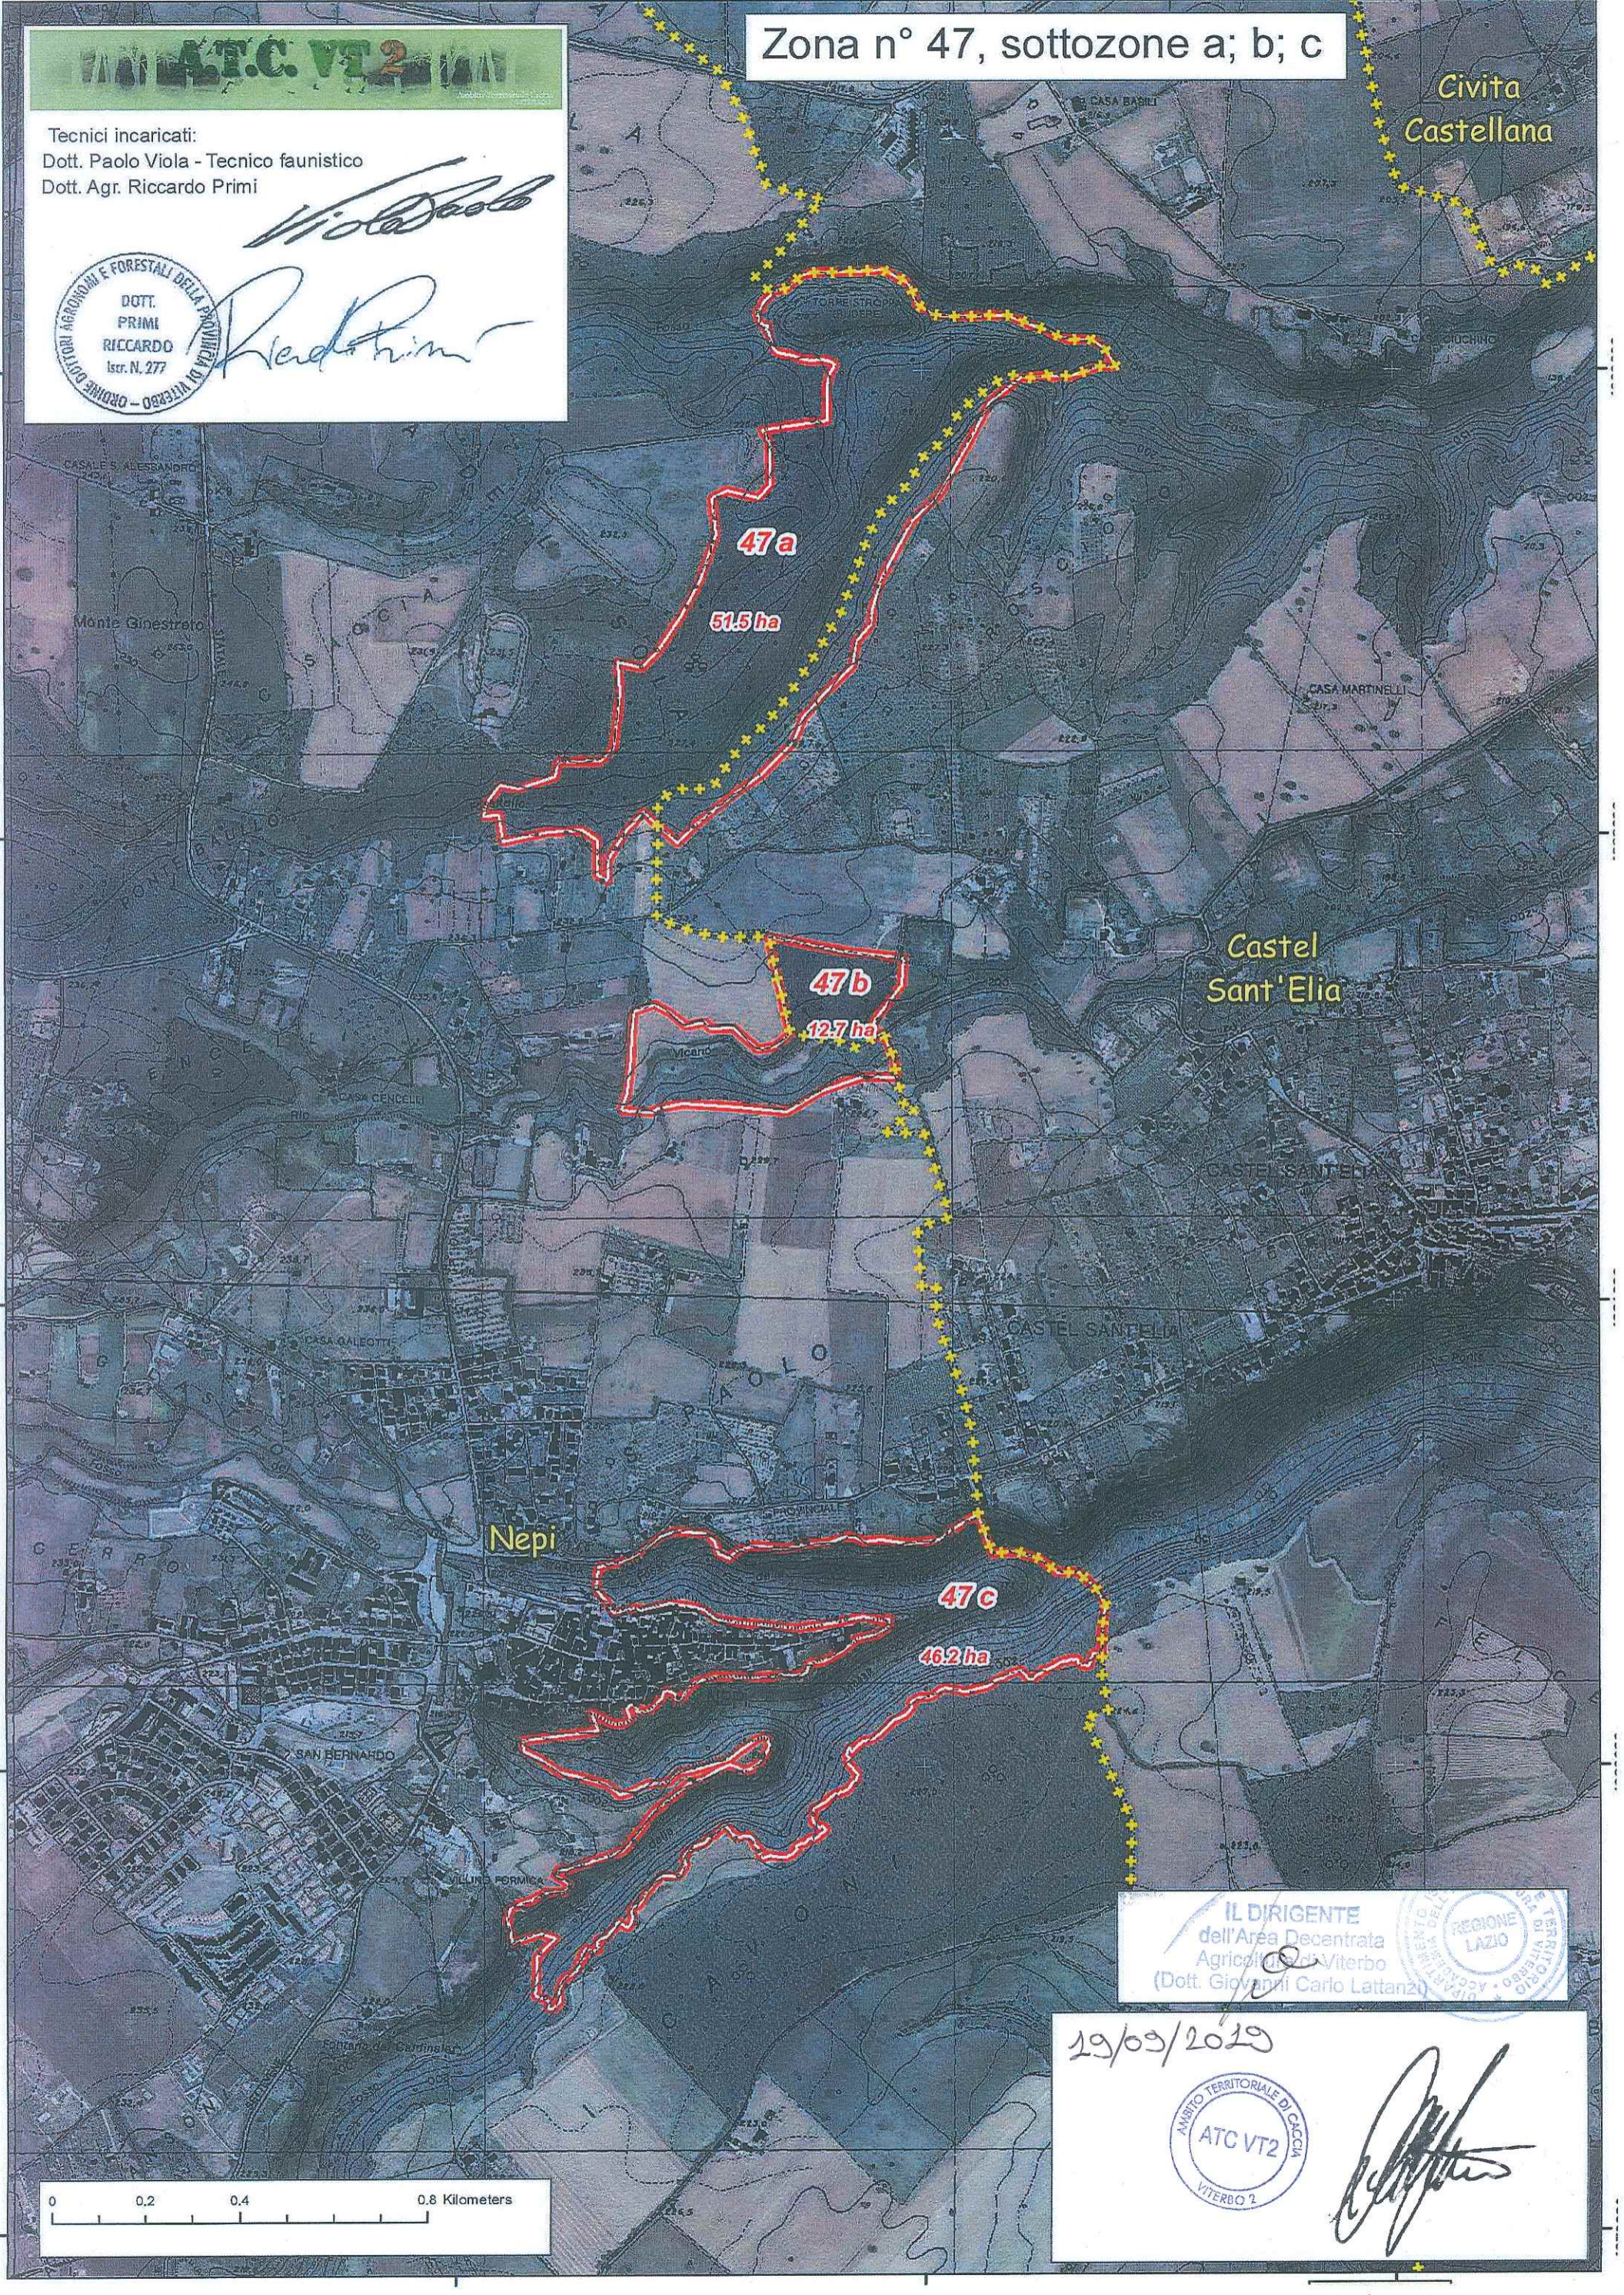

Tecnici incaricati:
Dott. Paolo Viola - Tecnico faunistico
Dott. Agr. Riccardo Primi

Viola Paolo

Primi Riccardo

Zona n° 47, sottozone a; b; c

Civita Castellana

47a

51.5 ha

47b

12.7 ha

47c

46.2 ha

Castel Sant'Elia

Nepi

IL DIRIGENTE
dell'Area Decentrata
Agricoltura Viterbo
(Dott. Giovanni Carlo Lattanzi)

19/09/2019

[Signature]

Zona n° 47, sottozona d

Tecnici incaricati:
Dott. Paolo Viola - Tecnico faunistico
Dott. Agr. Riccardo Primi

Viola Paolo

Primi Riccardo

IL DIRIGENTE
dell'Area Decentrata
Agricoltura di Viterbo
(Dott. Giovanni Carlo Laitanzi)

29/09/2019
AMBITO TERRITORIALE DI CACCIA
ATC VT2
VITERBO 2
[Signature]