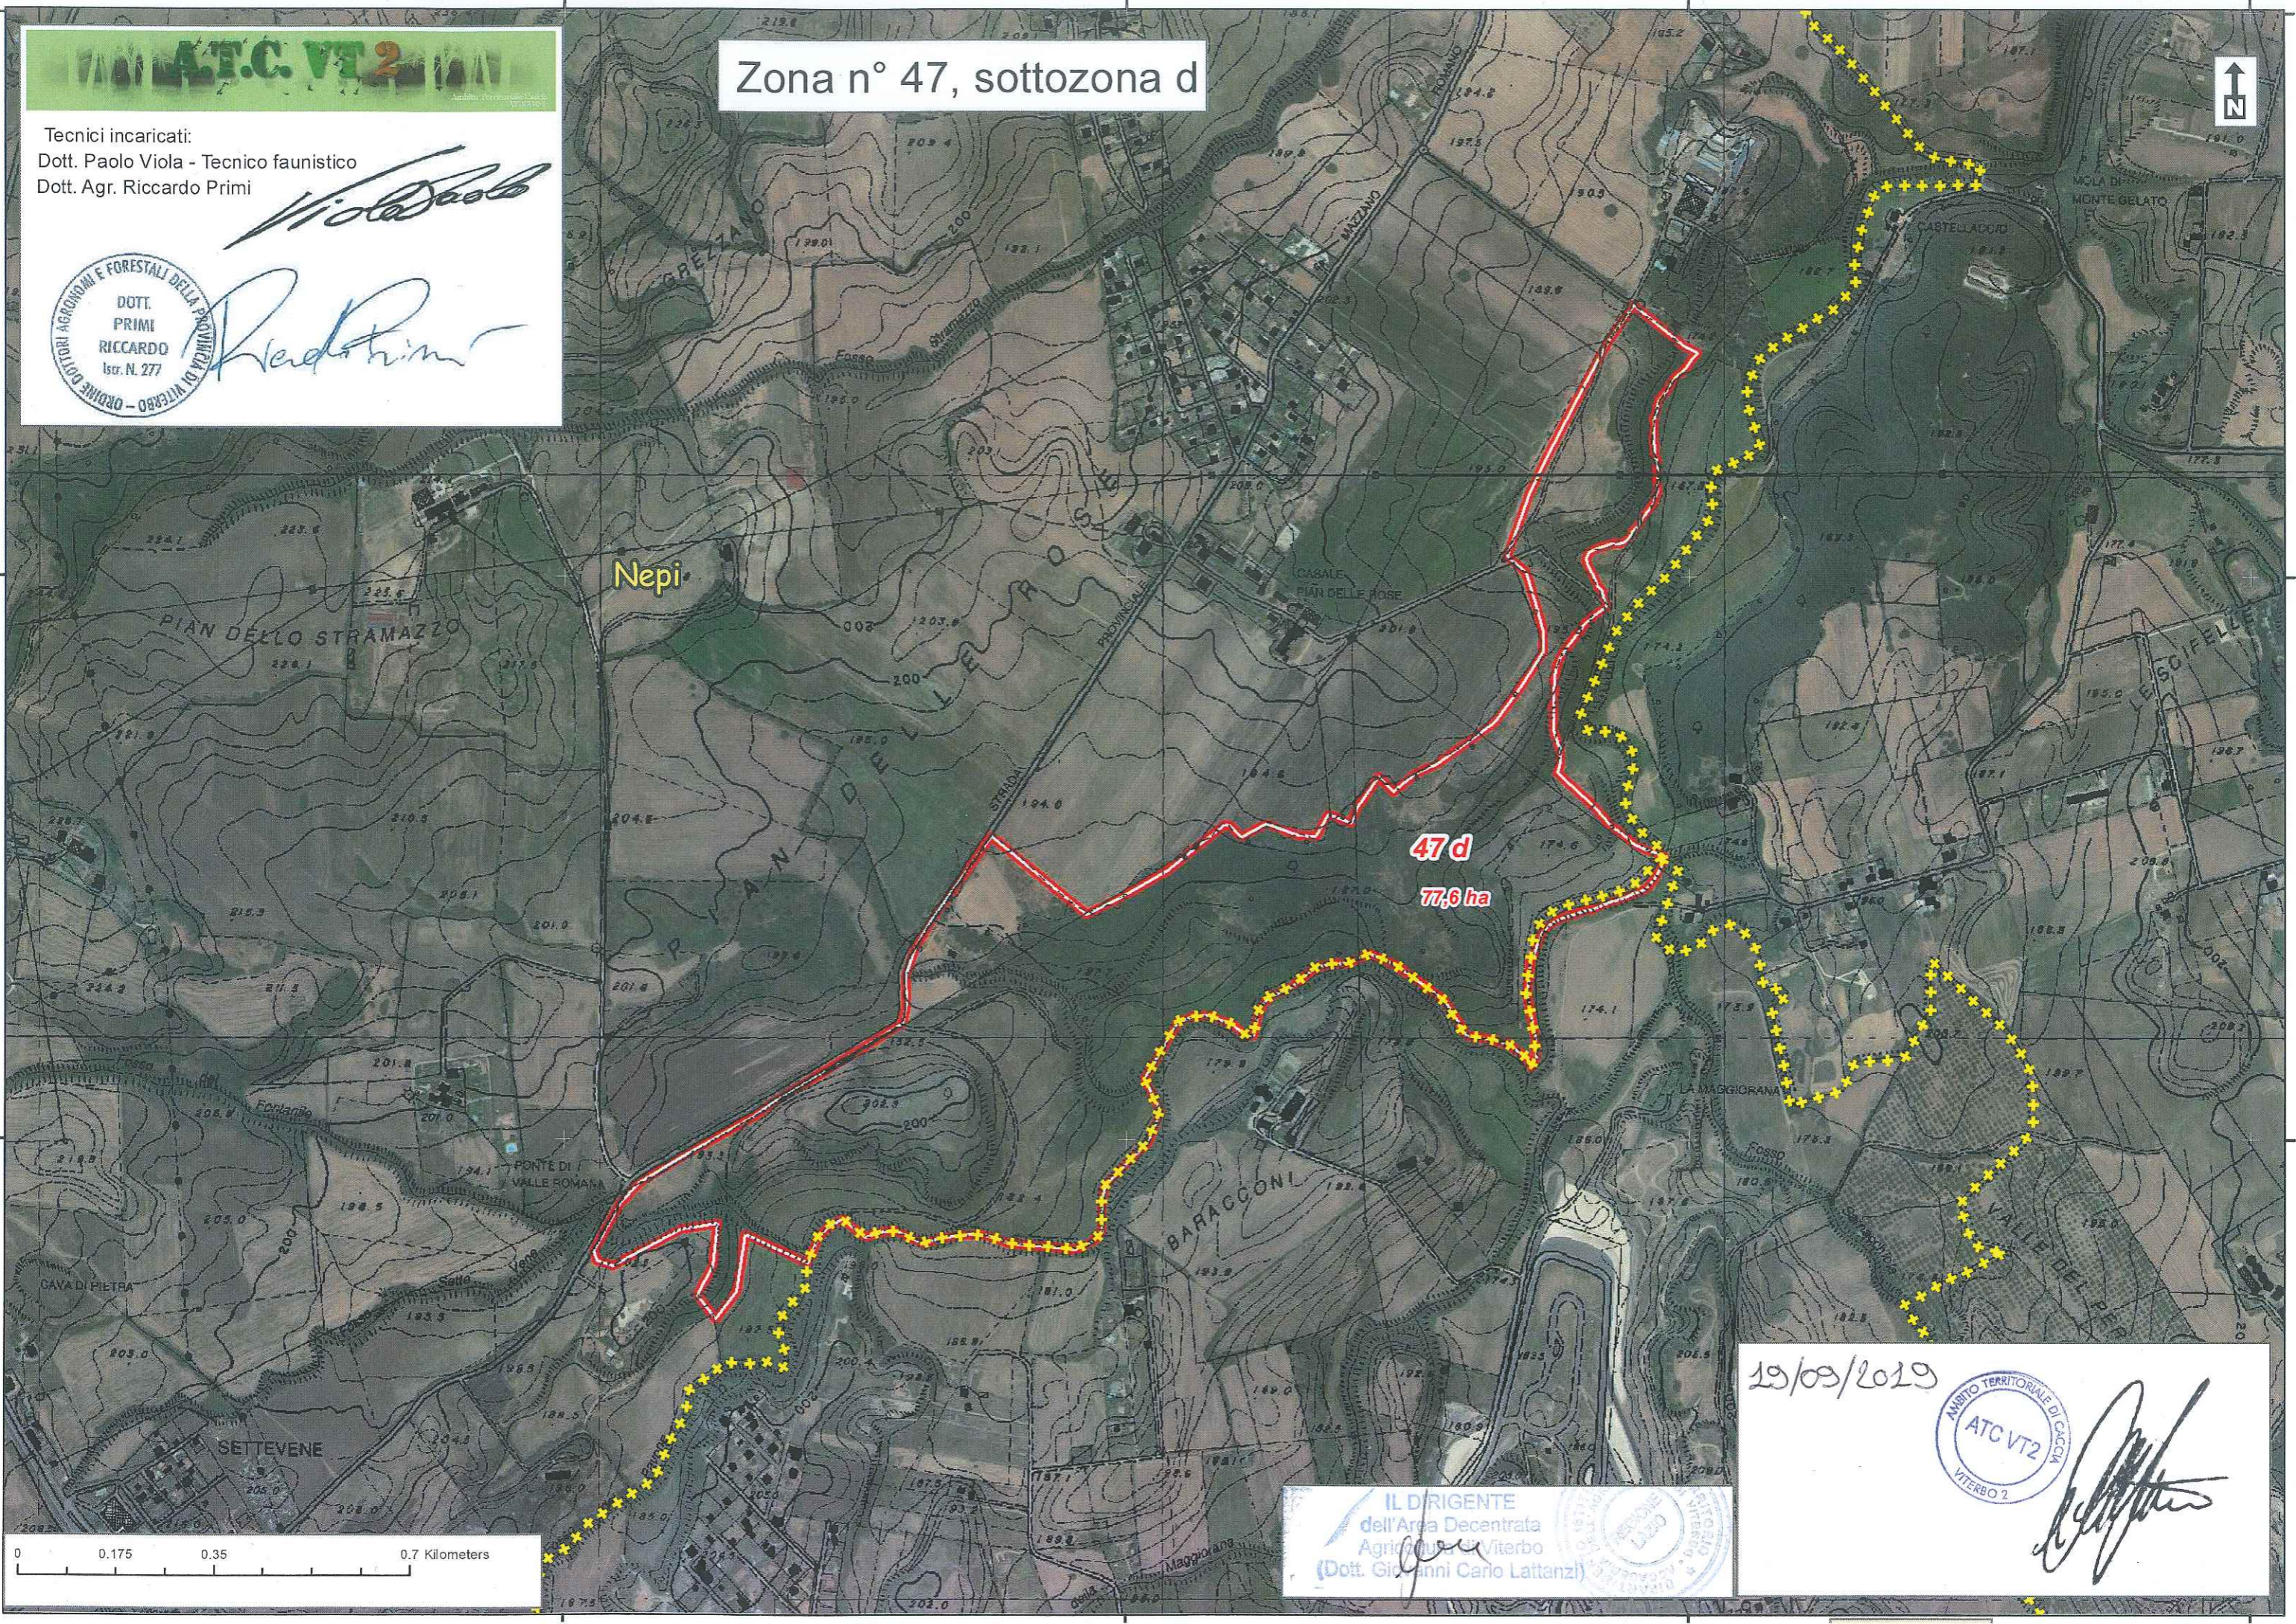

Tecnici incaricati:
Dott. Paolo Viola - Tecnico faunistico
Dott. Agr. Riccardo Primi

Viola Paolo

Primi Riccardo

Zona n° 47, sottozone a; b; c

Civita Castellana

47a

51.5 ha

47b

12.7 ha

47c

46.2 ha

Castel Sant'Elia

Nepi

IL DIRIGENTE
dell'Area Decentrata
Agricoltura Viterbo
(Dott. Giovanni Carlo Lattanzi)

19/09/2019

[Signature]

Zona n° 47, sottozona d

Tecnici incaricati:
Dott. Paolo Viola - Tecnico faunistico
Dott. Agr. Riccardo Primi

Viola Paolo

Primi Riccardo

IL DIRIGENTE
dell'Area Decentrata
Agricoltura di Viterbo
(Dott. Giovanni Carlo Laitanzi)

29/09/2019
AMBITO TERRITORIALE DI CACCIA
ATC VT2
VITERBO 2
[Signature]