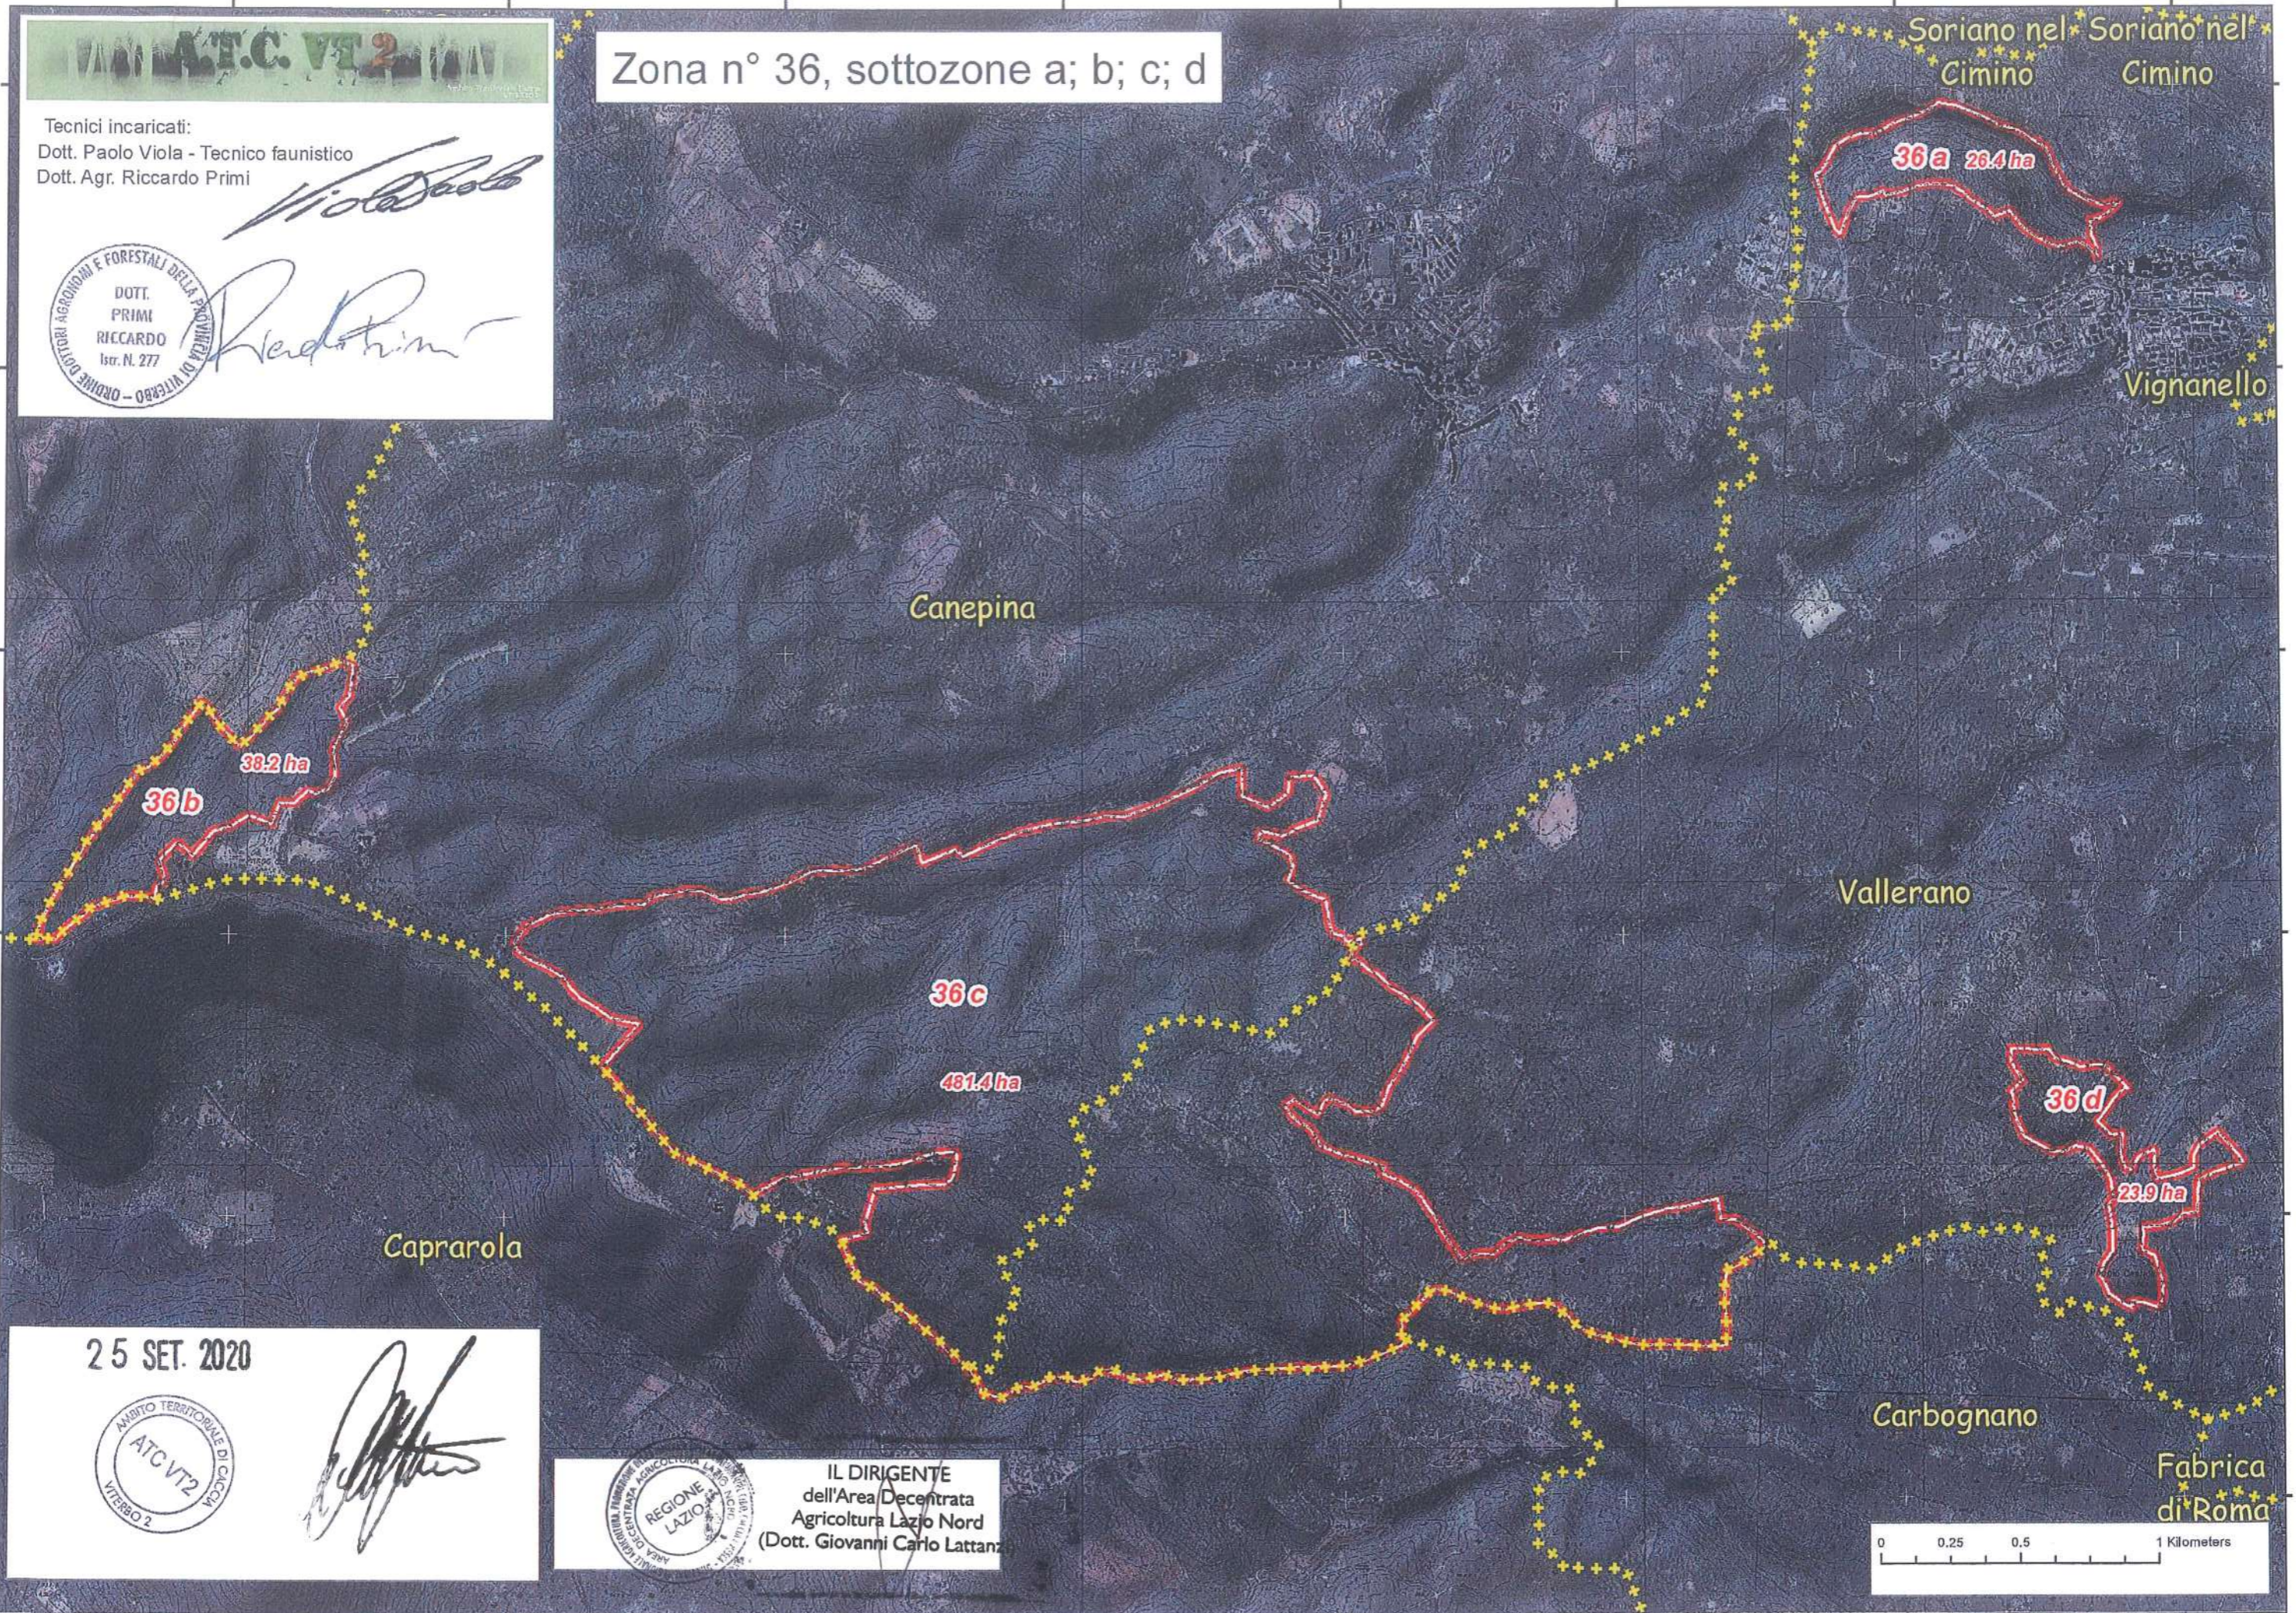

Zona n° 35

Soriano nel Cimino

Soriano nel Cimino

Viterbo

35a  
412,4ha

Canepina

35b  
187,2ha

Caprarola

IL DIRIGENTE  
dell'Area Decentrata  
Agricoltura Lazio Nord  
(Dott. Giovanni Carlo Lattanzi)

25 SET. 2020

Tecnici incaricati:  
Dott. Paolo Viola - Tecnico faunistico  
Dott. Agr. Riccardo Primi

Tecnici incaricati:  
Dott. Paolo Viola - Tecnico faunistico  
Dott. Agr. Riccardo Primi

Zona n° 36, sottozone a; b; c; d

25 SET. 2020

IL DIRIGENTE  
dell'Area Decentrata  
Agricoltura Lazio Nord  
(Dott. Giovanni Carlo Lattanz)

0 0.25 0.5 1 Kilometers