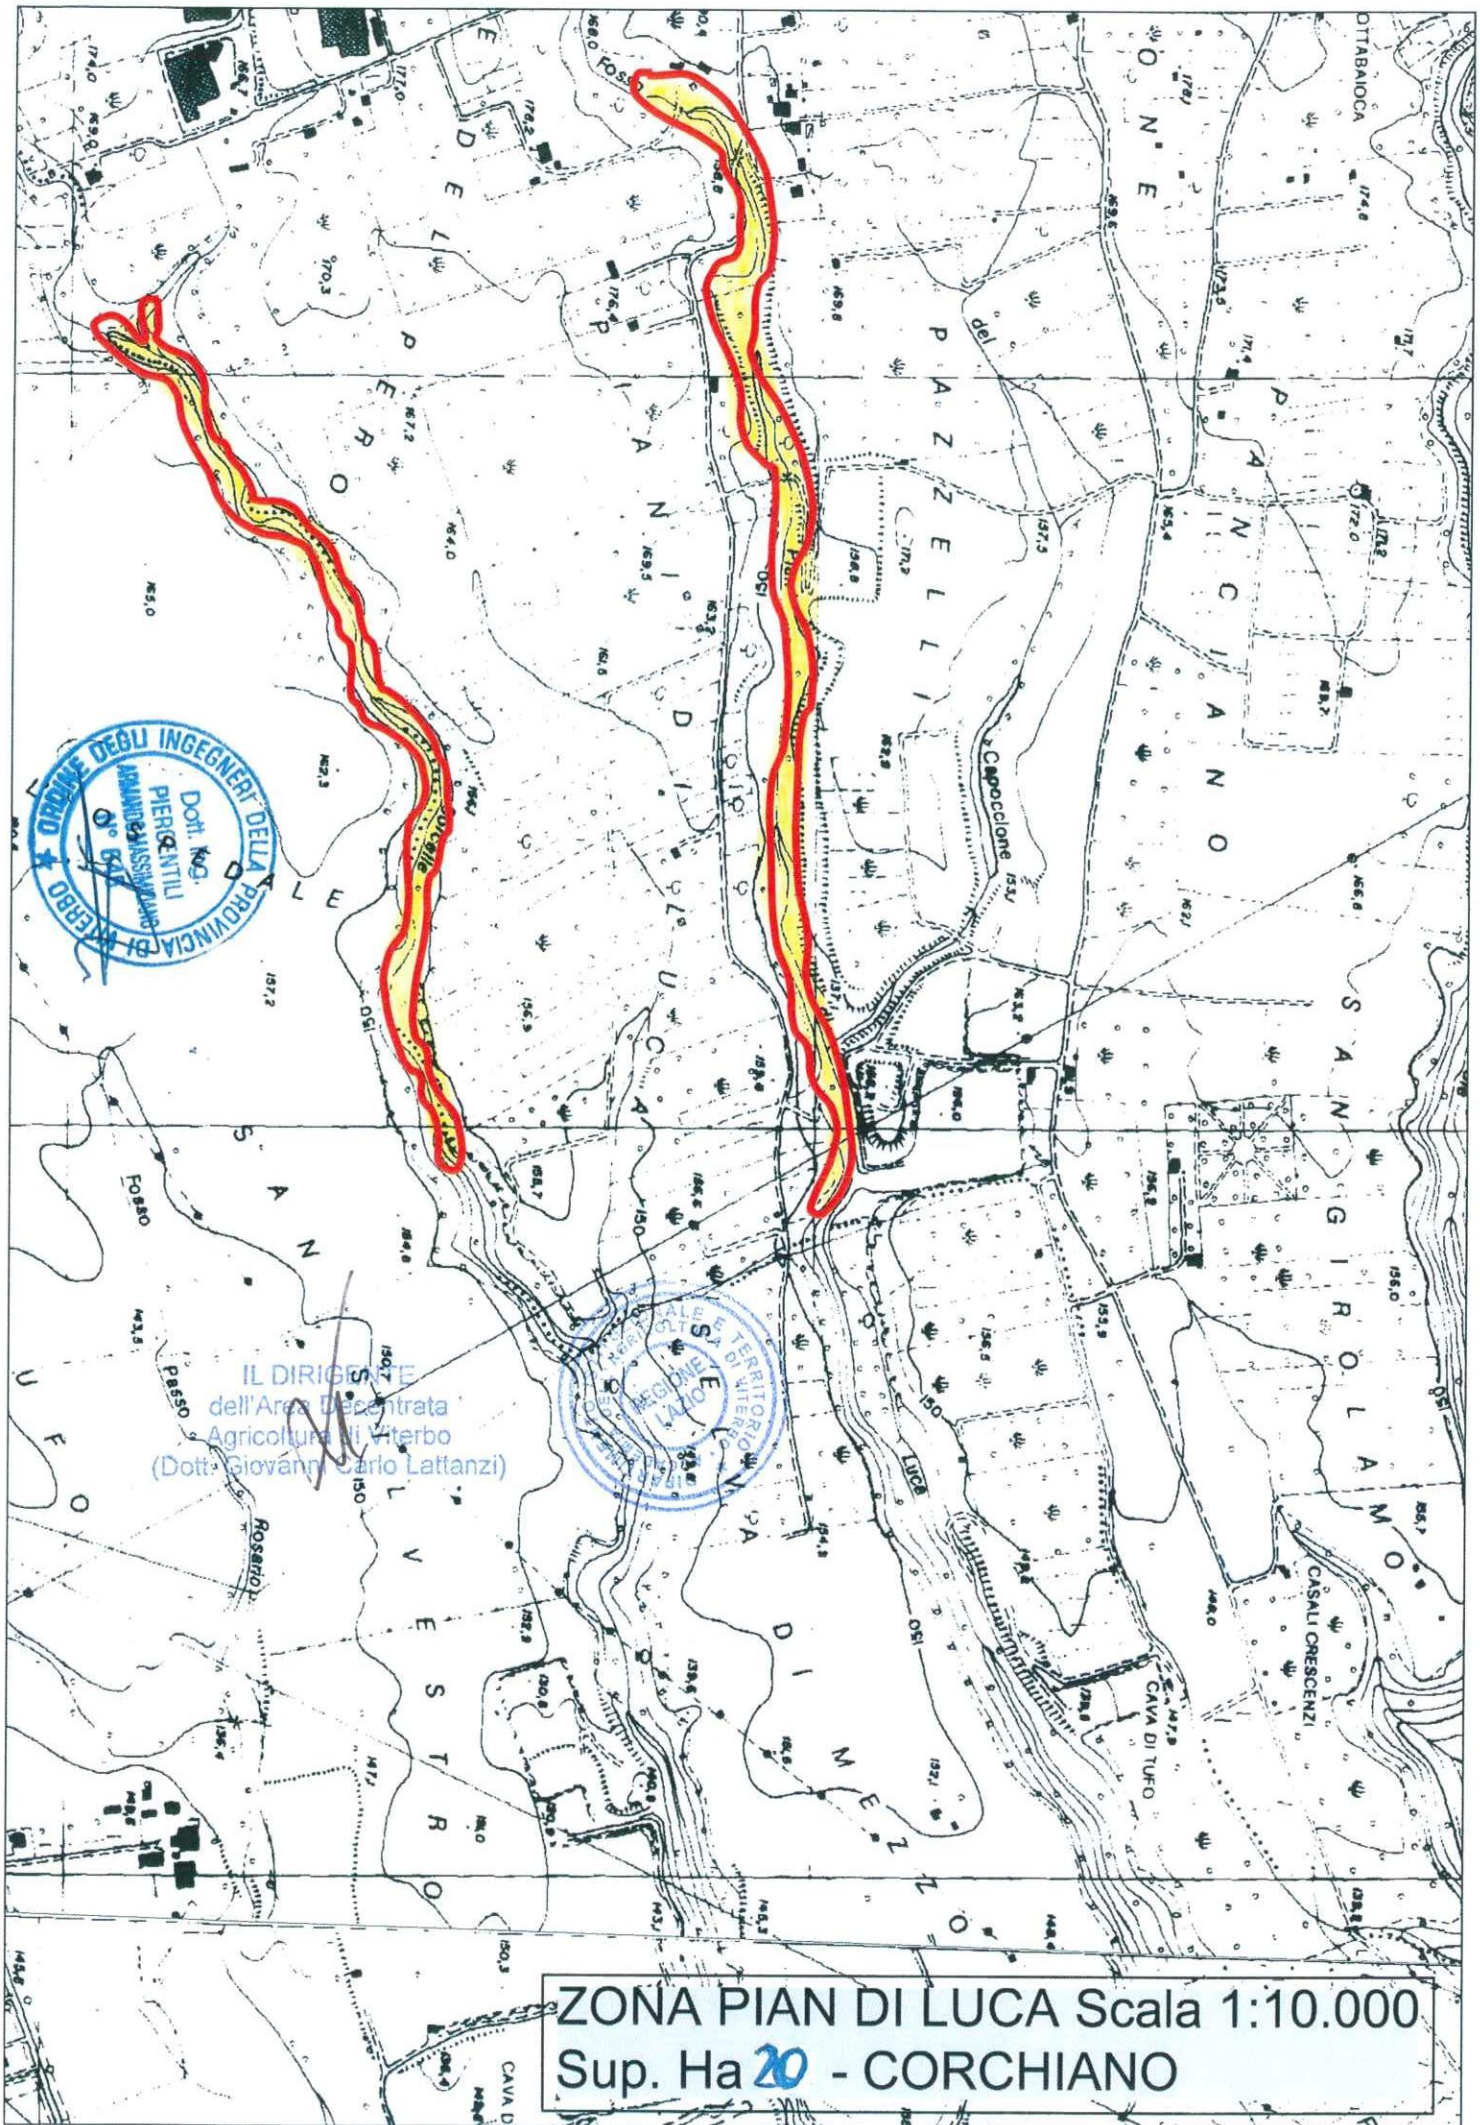

DELLA PROVINCIA DI VITERBO
CANTONE DI CORCHIANO
S. A. N.

DR. G. M. E.
Area delimitata
Agricoltura di Viterbo
(Prof. Giovanni Carlo Lottanzi)

ZONA FRATTA Scala 1:20.000
Sup. Ha 75 - CORCHIANO

Il DIR. DIST. 477
dell'Area Decretata
Agricoltura Interio
(Prof. Giovanni Carlo Lattanzi)

ZONA ALIANO Scala 1:10.000
Sup. Ha 23 - CORCHIANO

VILLA SORRENTINO

PROVINCIA DI VITERBO
AMMINISTRAZIONE
PIERGENTILI
DOTT. ING.
0° 84'

IL DIRIGENTE
dell'Area Disestrata
Agricoltura di Viterbo
(Dott. Giovanni Carlo Lattanzi)

ZONA PIAN DI LUCA Scala 1:10.000
Sup. Ha 20 - CORCHIANO