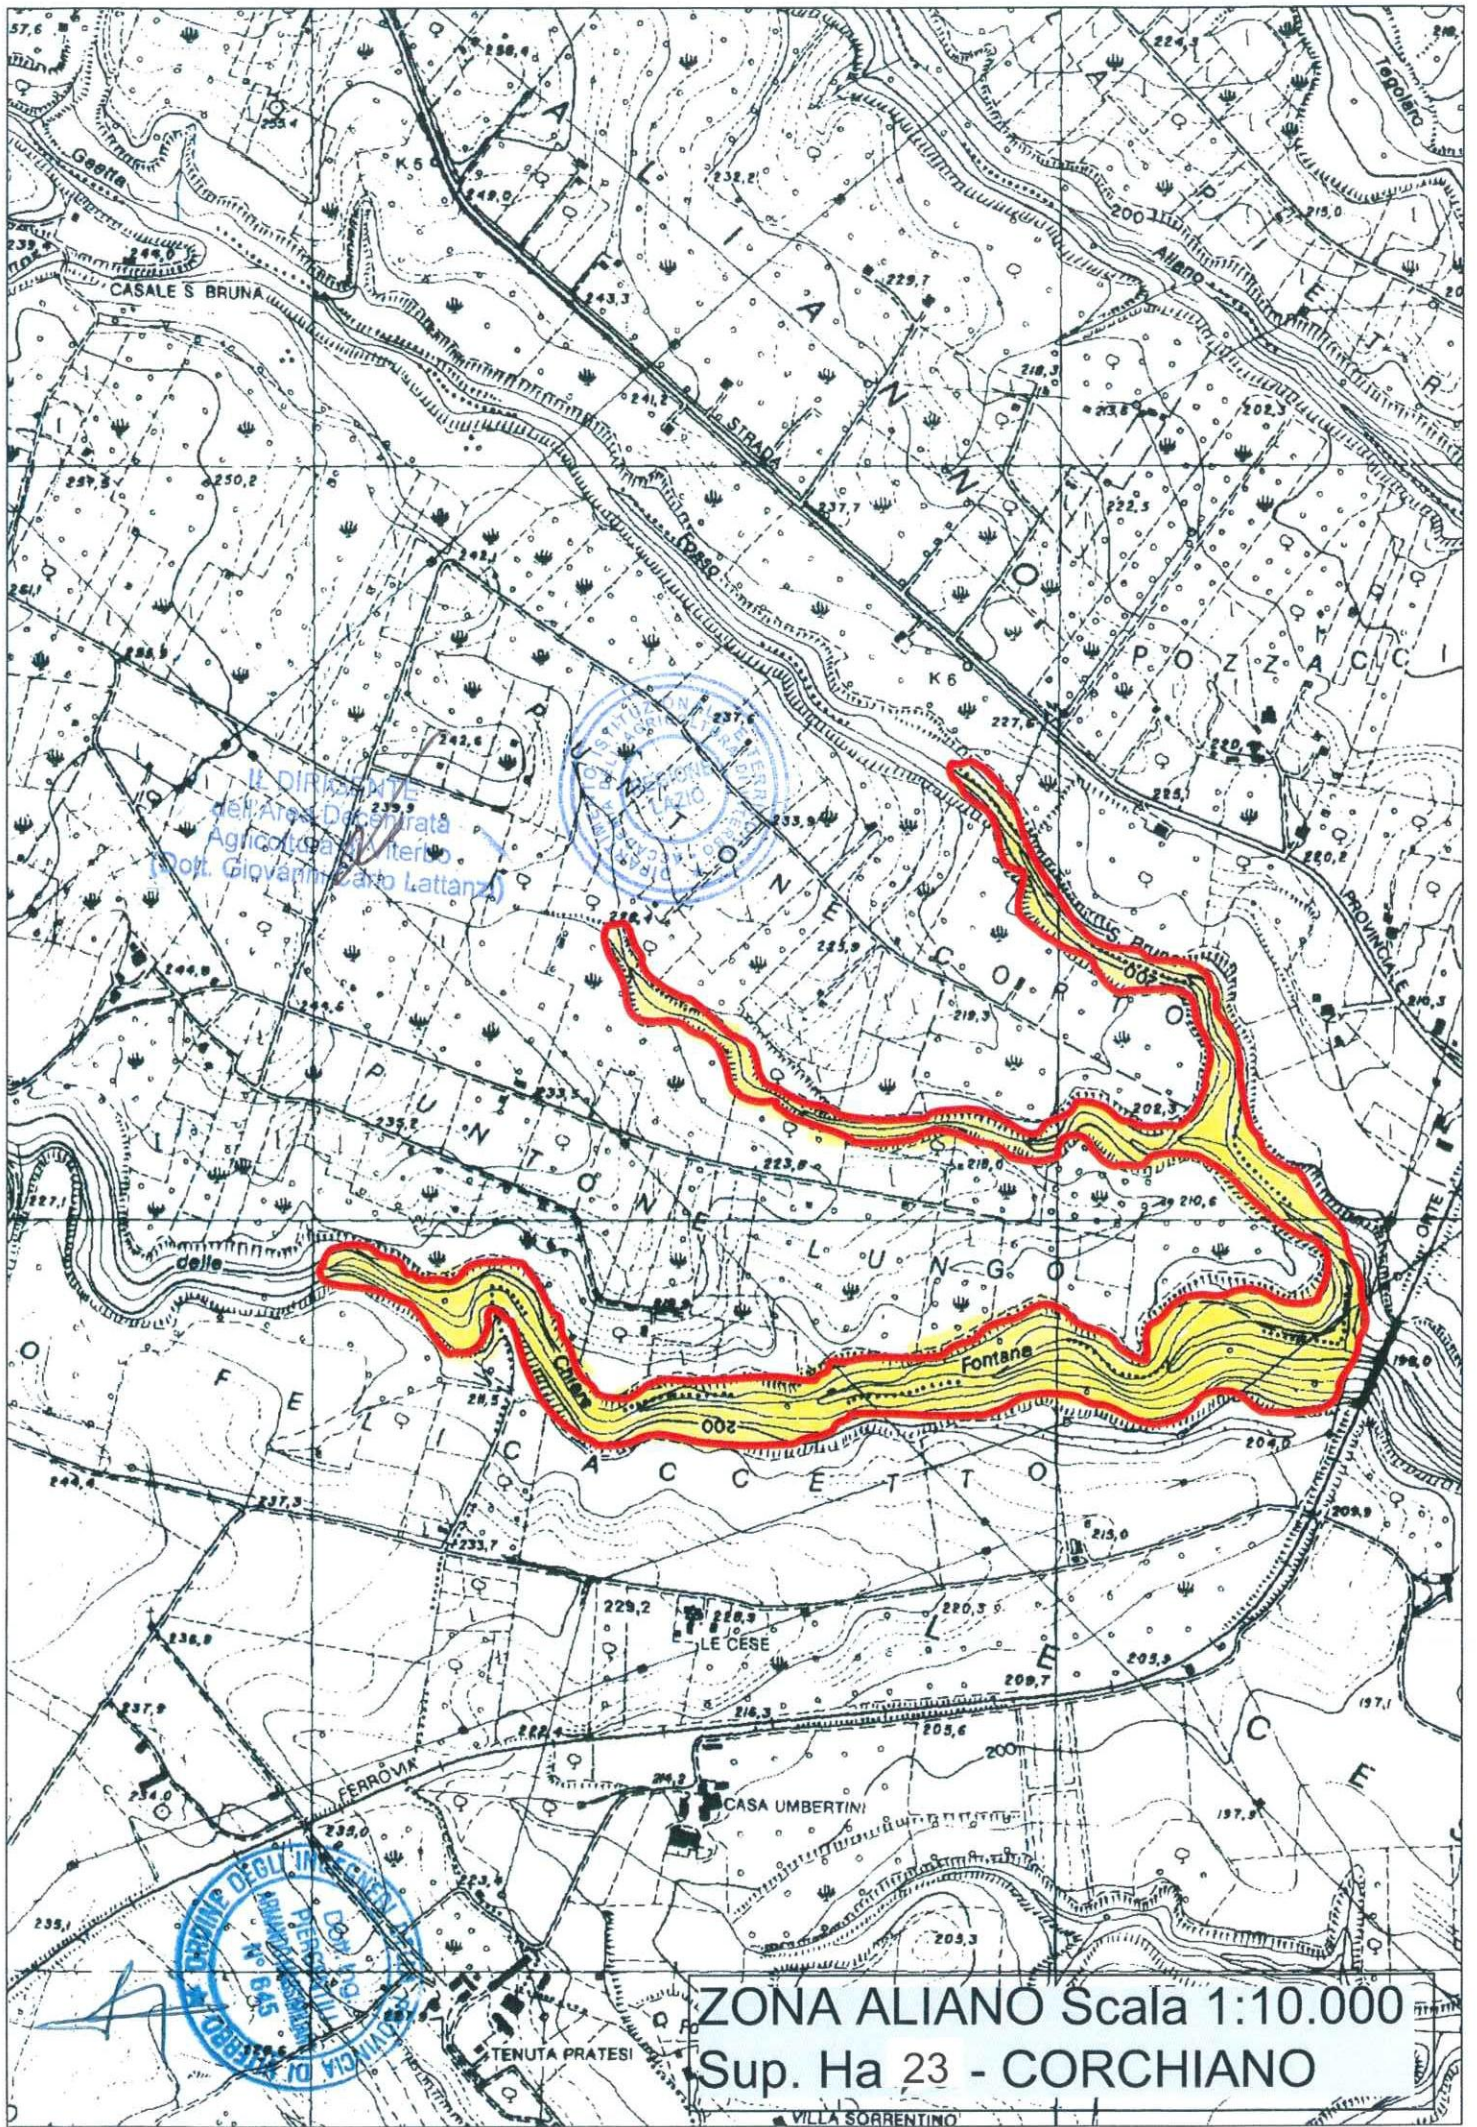

DELLA PROVINCIA DI VITERBO
CANTONE DI CORCHIANO
S. A. N.

DR. G. M. E.
Area delimitata
Agricoltura di Viterbo
(Prof. Giovanni Carlo Lottanzi)

ZONA FRATTA Scala 1:20.000
Sup. Ha 75 - CORCHIANO

Il DIR. DIST. 477
dell'Area Decretata
Agricoltura Interio
(Prof. Giovanni Carlo Lattanzi)

ZONA ALIANO Scala 1:10.000
Sup. Ha 23 - CORCHIANO

VILLA SORRENTINO

PROVINCIA DI VITERBO
AMMINISTRAZIONE
PIERGENTILI
DOTT. ING.
0° 84'

IL DIRIGENTE
dell'Area Disestrata
Agricoltura di Viterbo
(Dott. Giovanni Carlo Lattanzi)

ZONA PIAN DI LUCA Scala 1:10.000
Sup. Ha 20 - CORCHIANO