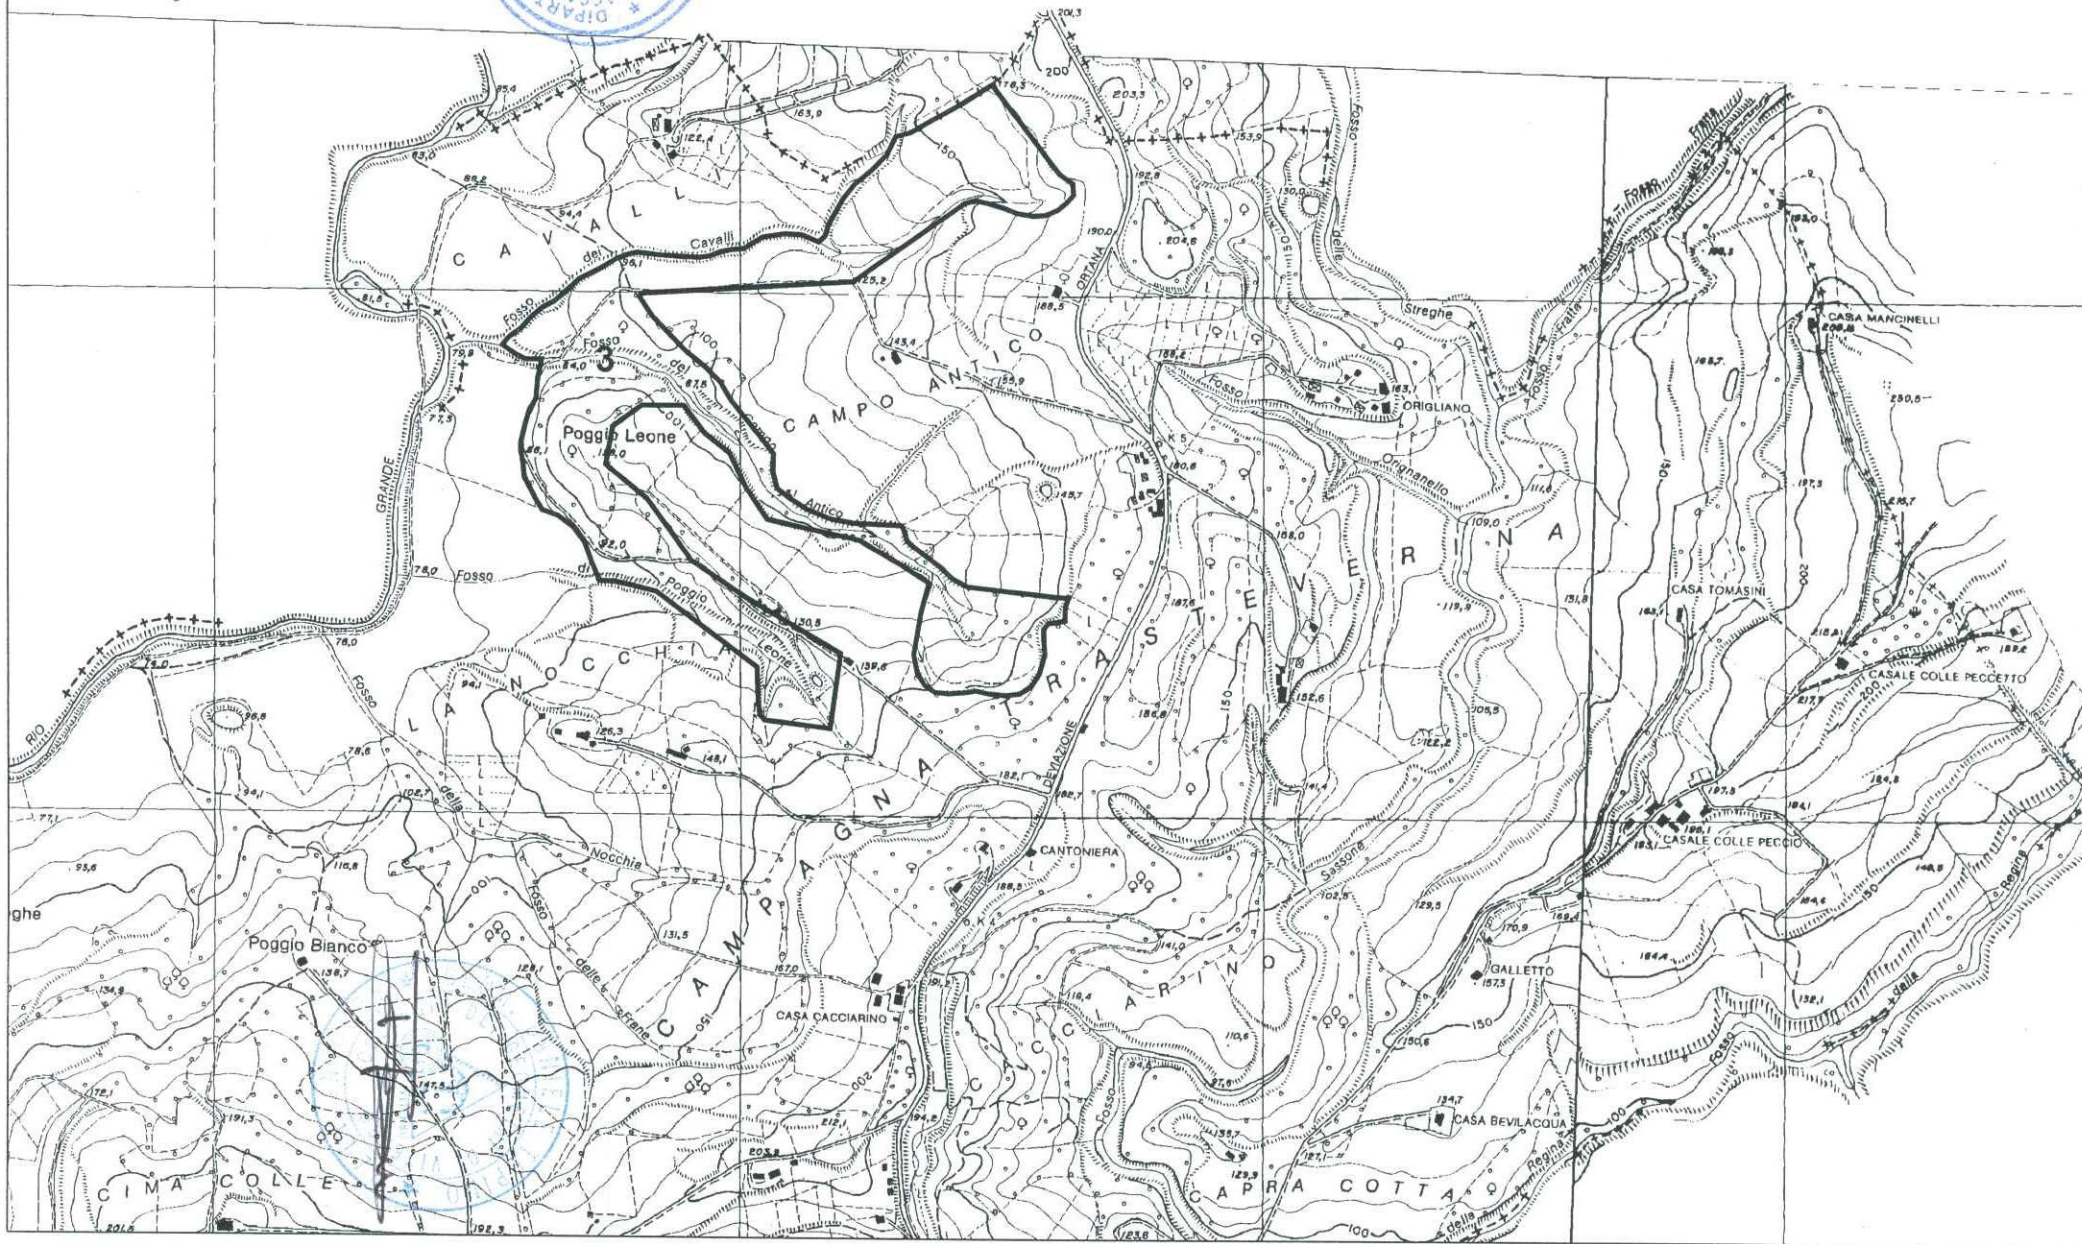

# CERRETO

**IL DIRIGENTE**  
dell'Area Decentrata  
Agricoltura di Viterbo  
(Dott. Giovanni Carlo Lattanzi)

# 3 CAVALLI

IL DIRIGENTE  
dell'Area Decentrata  
Agricoltura di Viterbo  
(Dott. Giovanni Carlo Lattanzi)