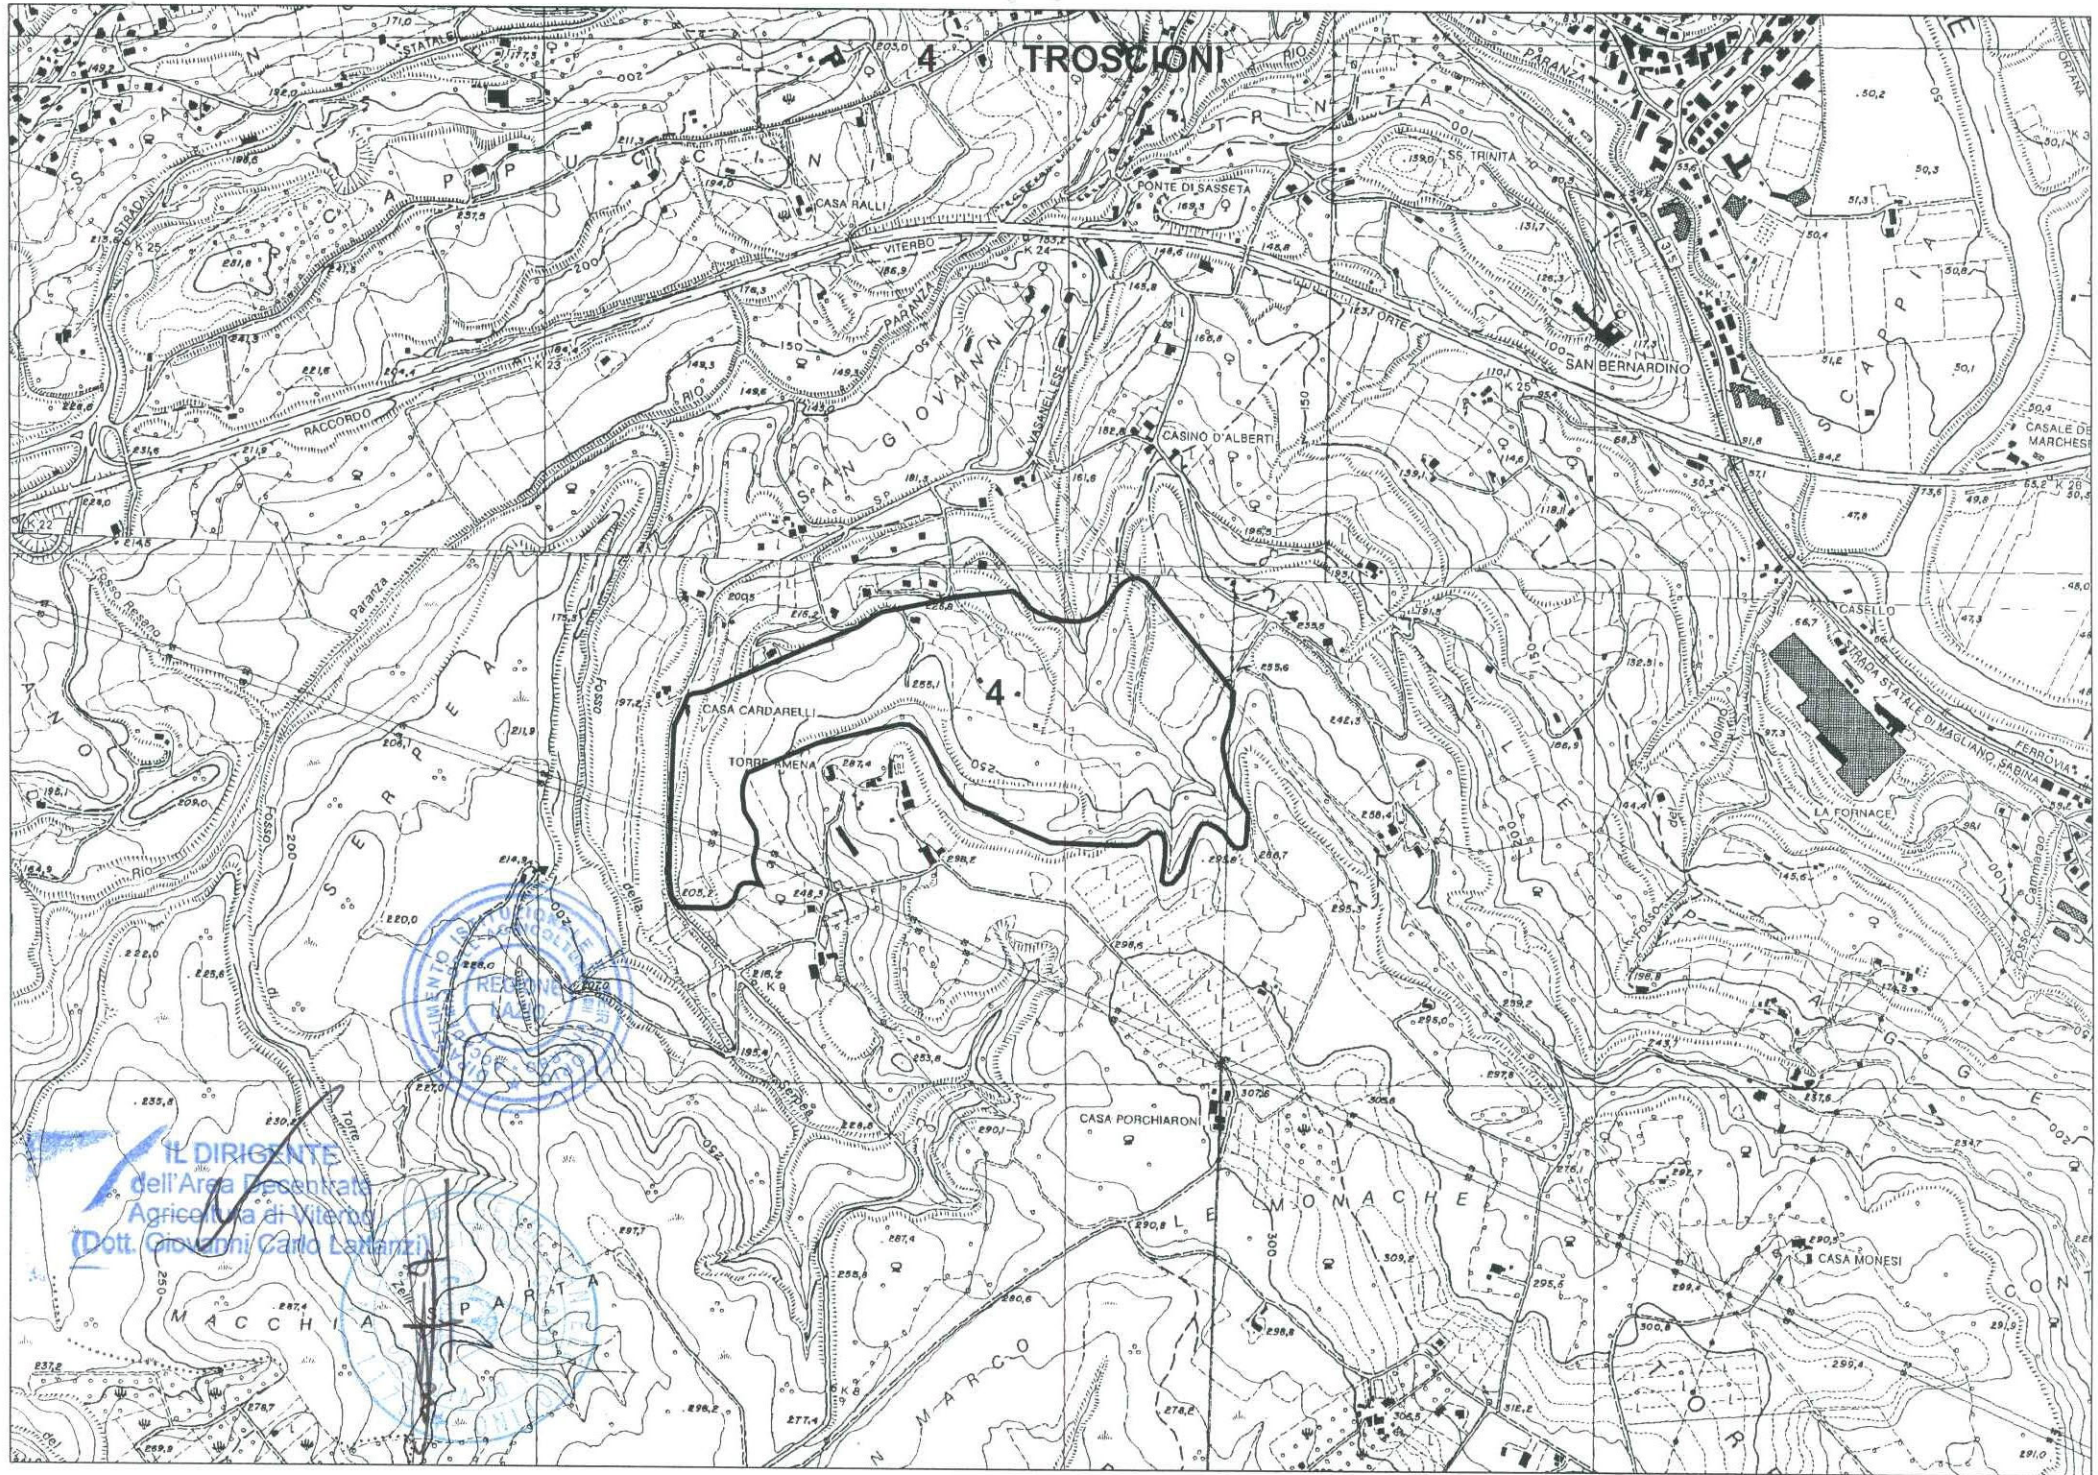

# CERRETO

**IL DIRIGENTE**  
dell'Area Decentrata  
Agricoltura di Viterbo  
(Dott. Giovanni Carlo Lattanzi)

# 3 CAVALLI

IL DIRIGENTE  
dell'Area Decentrata  
Agricoltura di Viterbo  
(Dott. Giovanni Carlo Lattanzi)