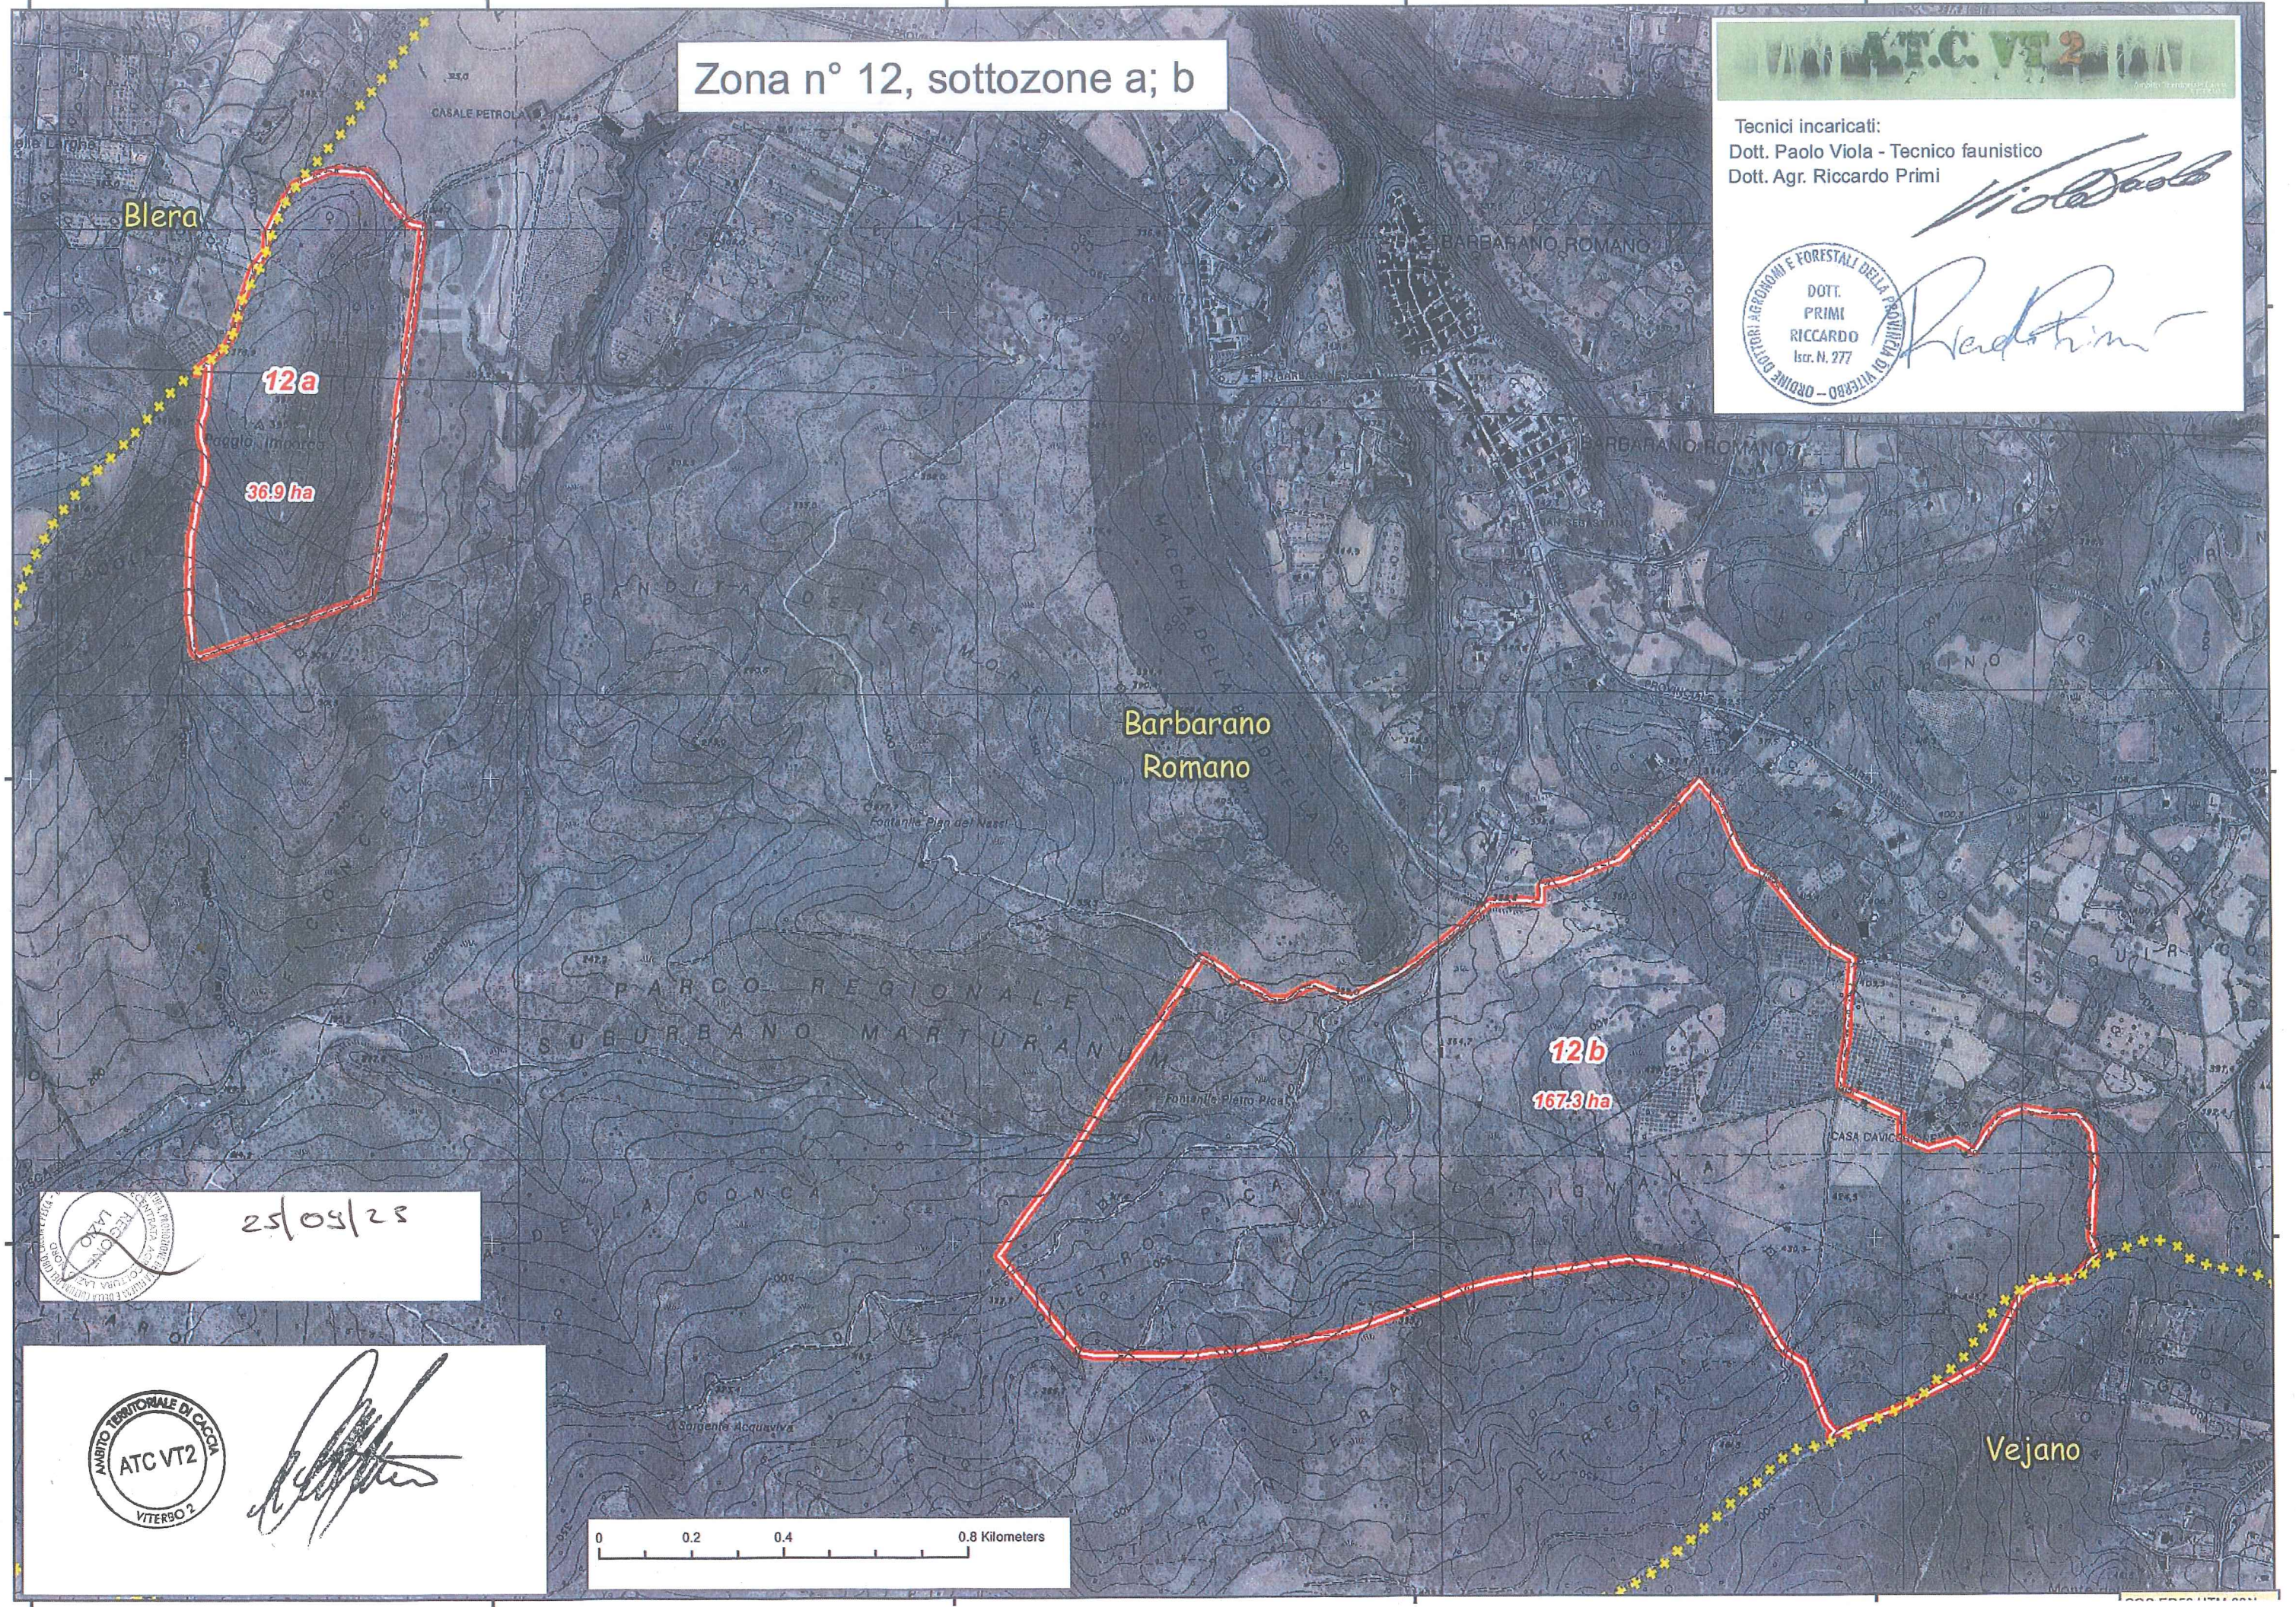

Zona n° 12, sottozone a; b

AMBITO TERRITORIALE DI CACCIA ATC VT2 VITERBO

Tecnici incaricati:
 Dott. Paolo Viola - Tecnico faunistico
 Dott. Agr. Riccardo Primi

Paolo Viola
Riccardo Primi

ORDINE DOTTORI AGRONOMI E FORESTALI DELLA PROVINCIA DI VITERBO - ISCR. N. 277

25/09/23

AMBITO TERRITORIALE DI CACCIA
ATC VT2
 VITERBO 2

[Signature]