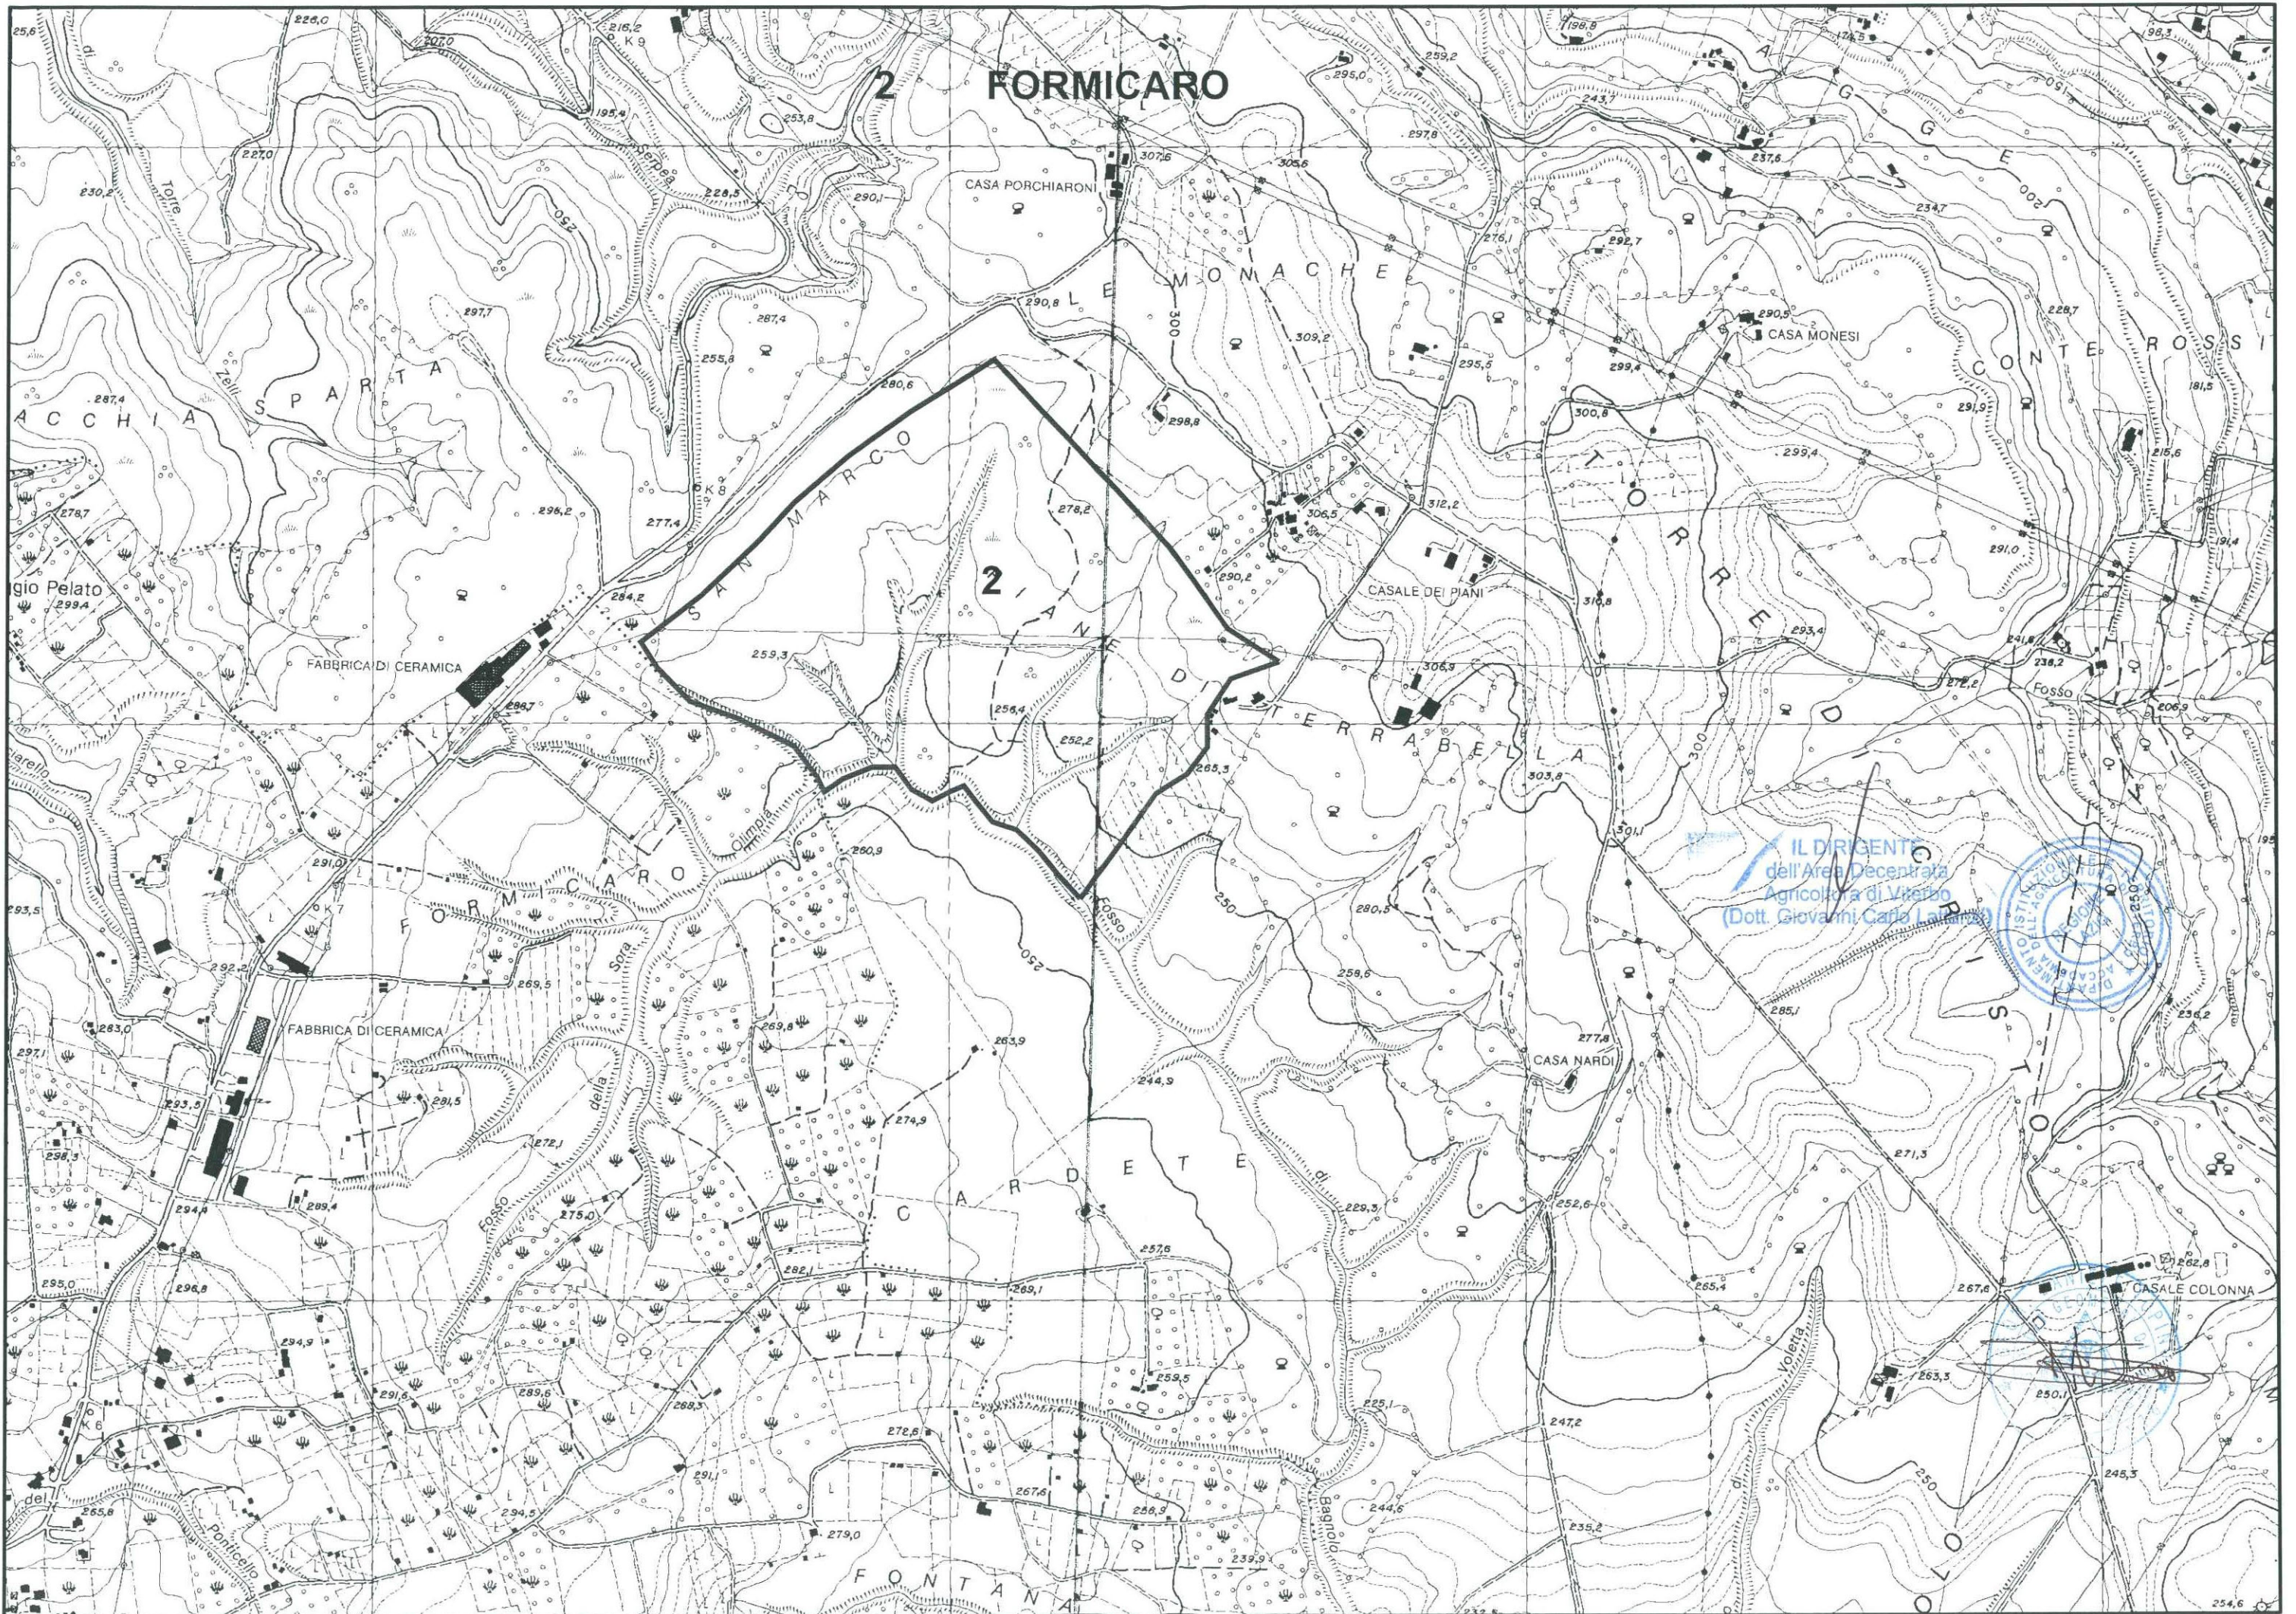

# 1 CIMACOLLE - POGGIO DELLE STREGHE - SERIPOLA

IL DIRIGENTE  
dell'Area Decentrata  
Agricoltura di Interbo  
(Dott. Giovanni Carlo Lattanzi)

# 2 FORMICARO

IL DIRIGENTE  
dell'Area Decentrata  
Agricoltura di Viterbo  
(Dott. Giovanni Carlo Lanza)

IL DIRIGENTE  
dell'Area Deperata  
Agricoltura di Viterbo  
(Dott. Giovanni Carlo Lattanzi)

# COLLE MONACHE