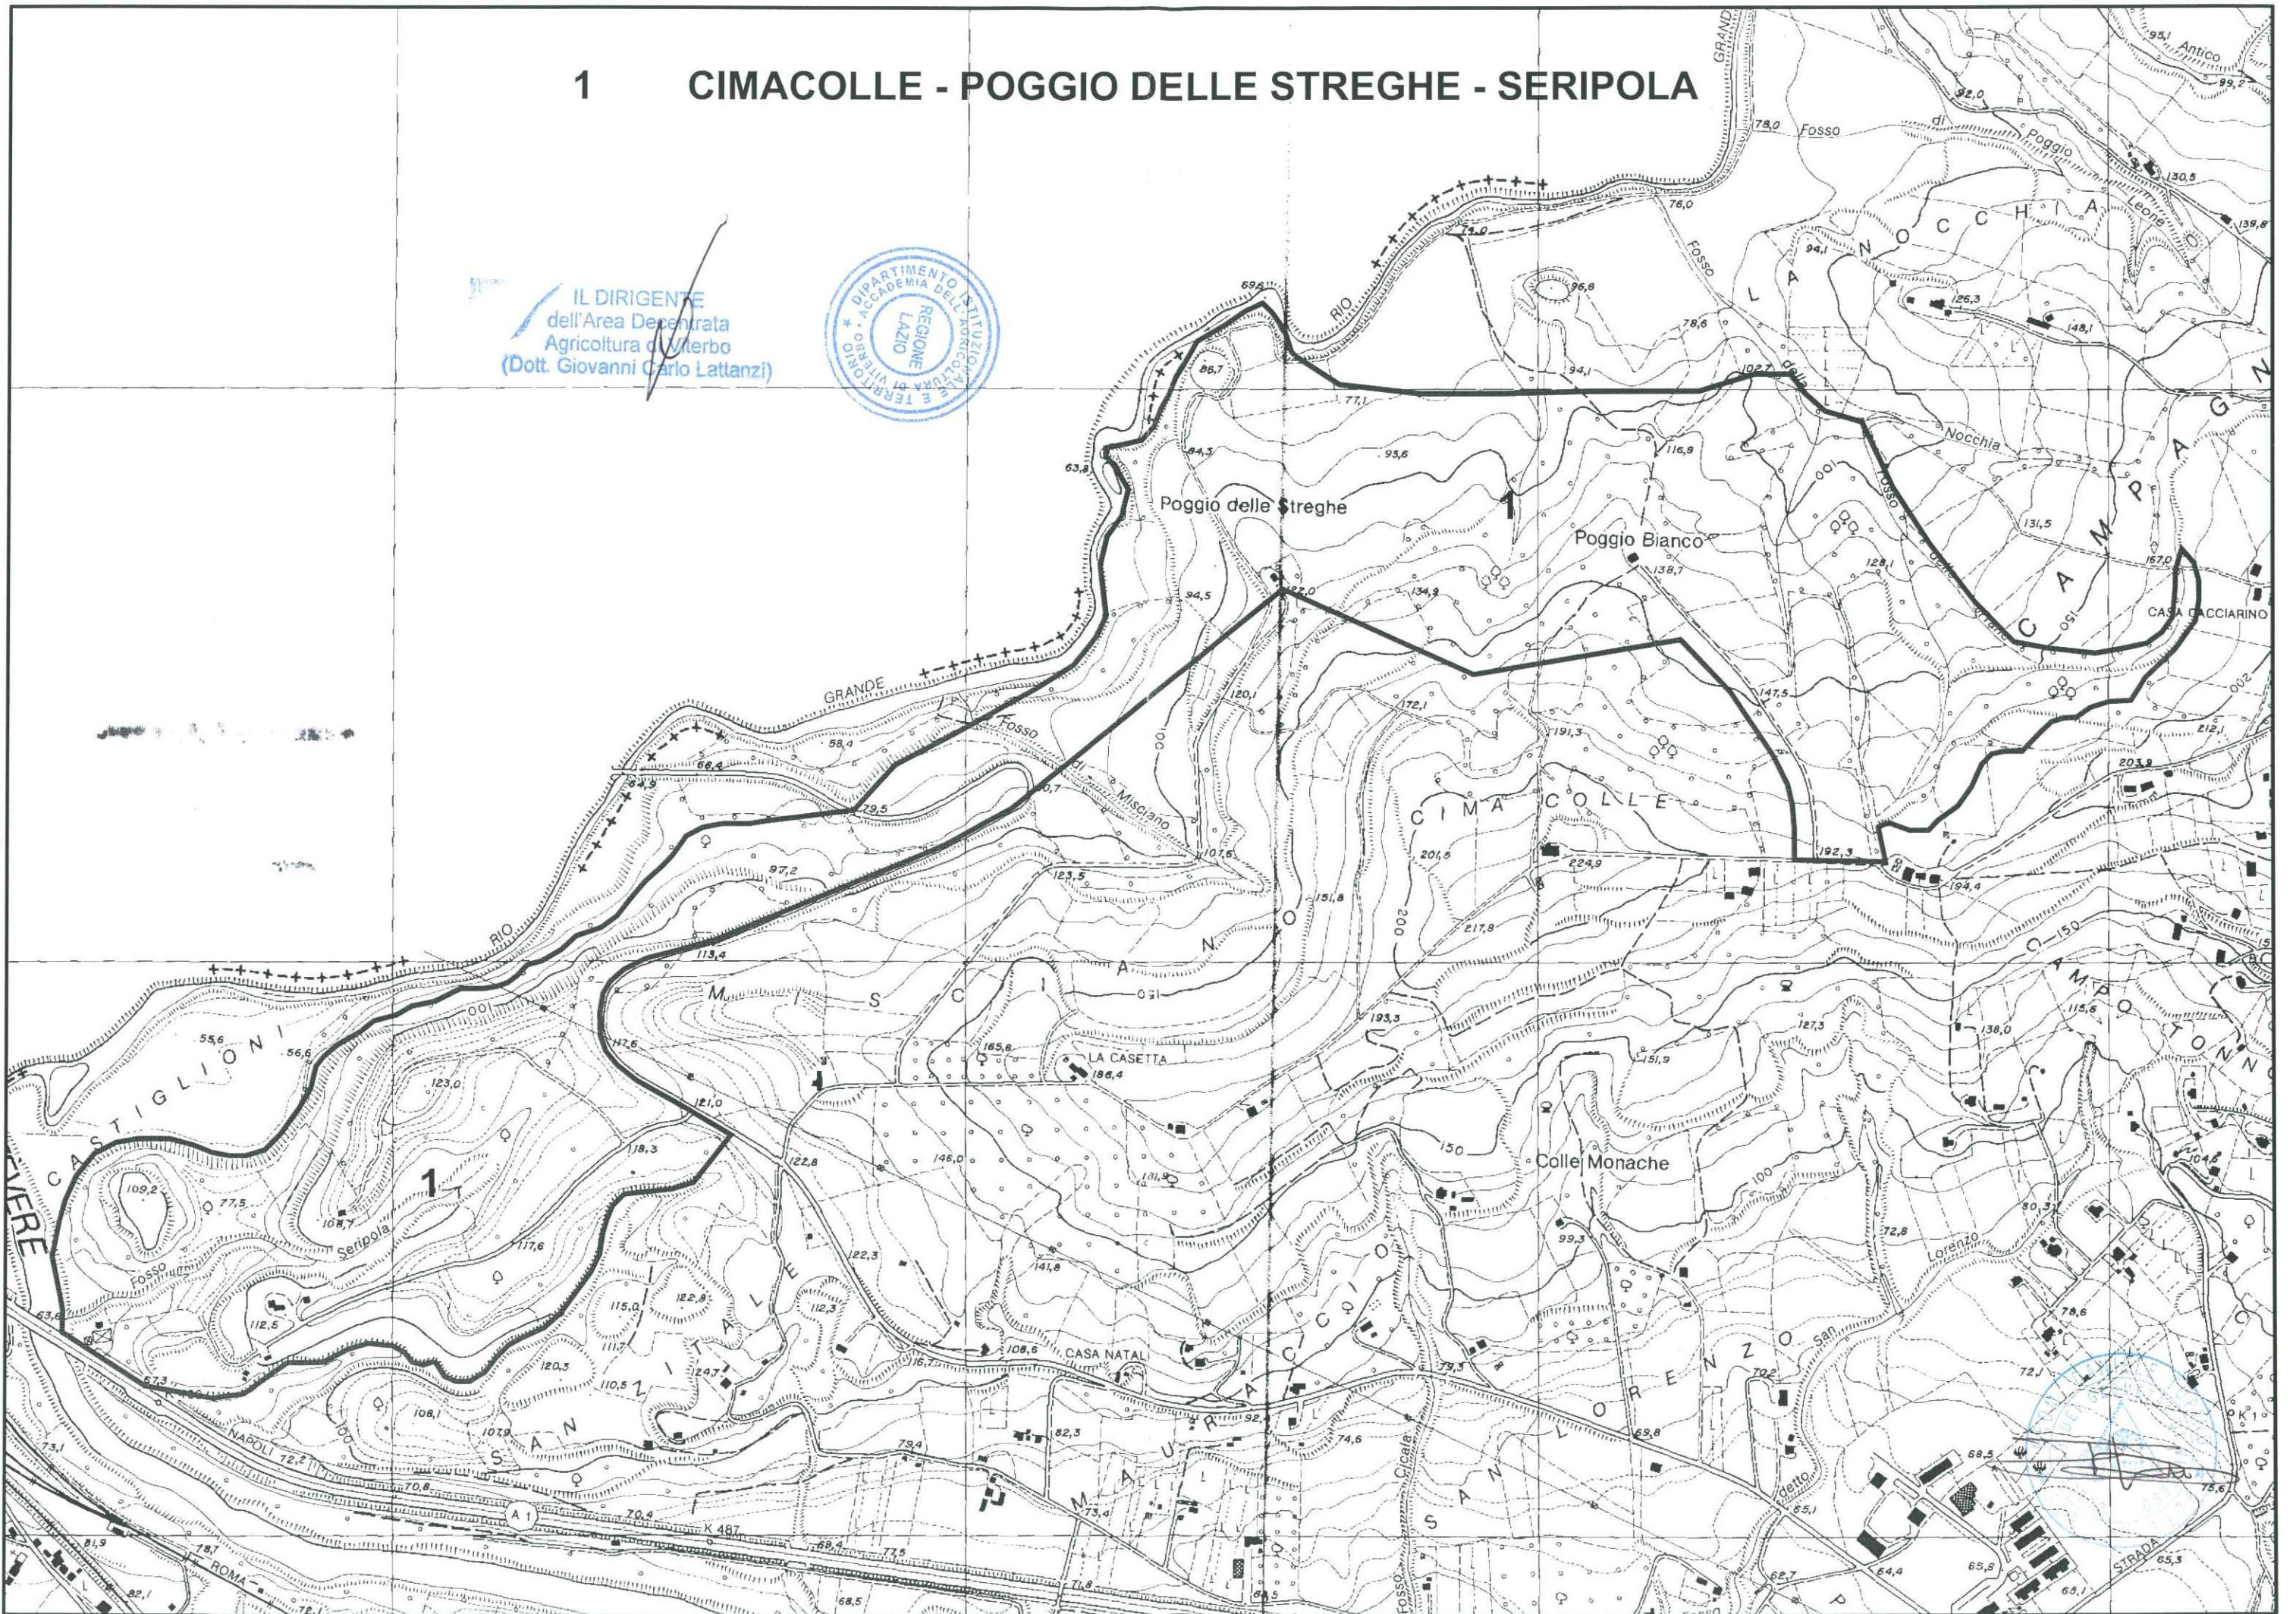

# 1 CIMACOLLE - POGGIO DELLE STREGHE - SERIPOLA

IL DIRIGENTE  
dell'Area Decentrata  
Agricoltura di Interbo  
(Dott. Giovanni Carlo Lattanzi)

# 2 FORMICARO

IL DIRIGENTE  
dell'Area Decentrata  
Agricoltura di Viterbo  
(Dott. Giovanni Carlo Lanza)

IL DIRIGENTE  
dell'Area Deperata  
Agricoltura di Viterbo  
(Dott. Giovanni Carlo Lattanzi)

# COLLE MONACHE