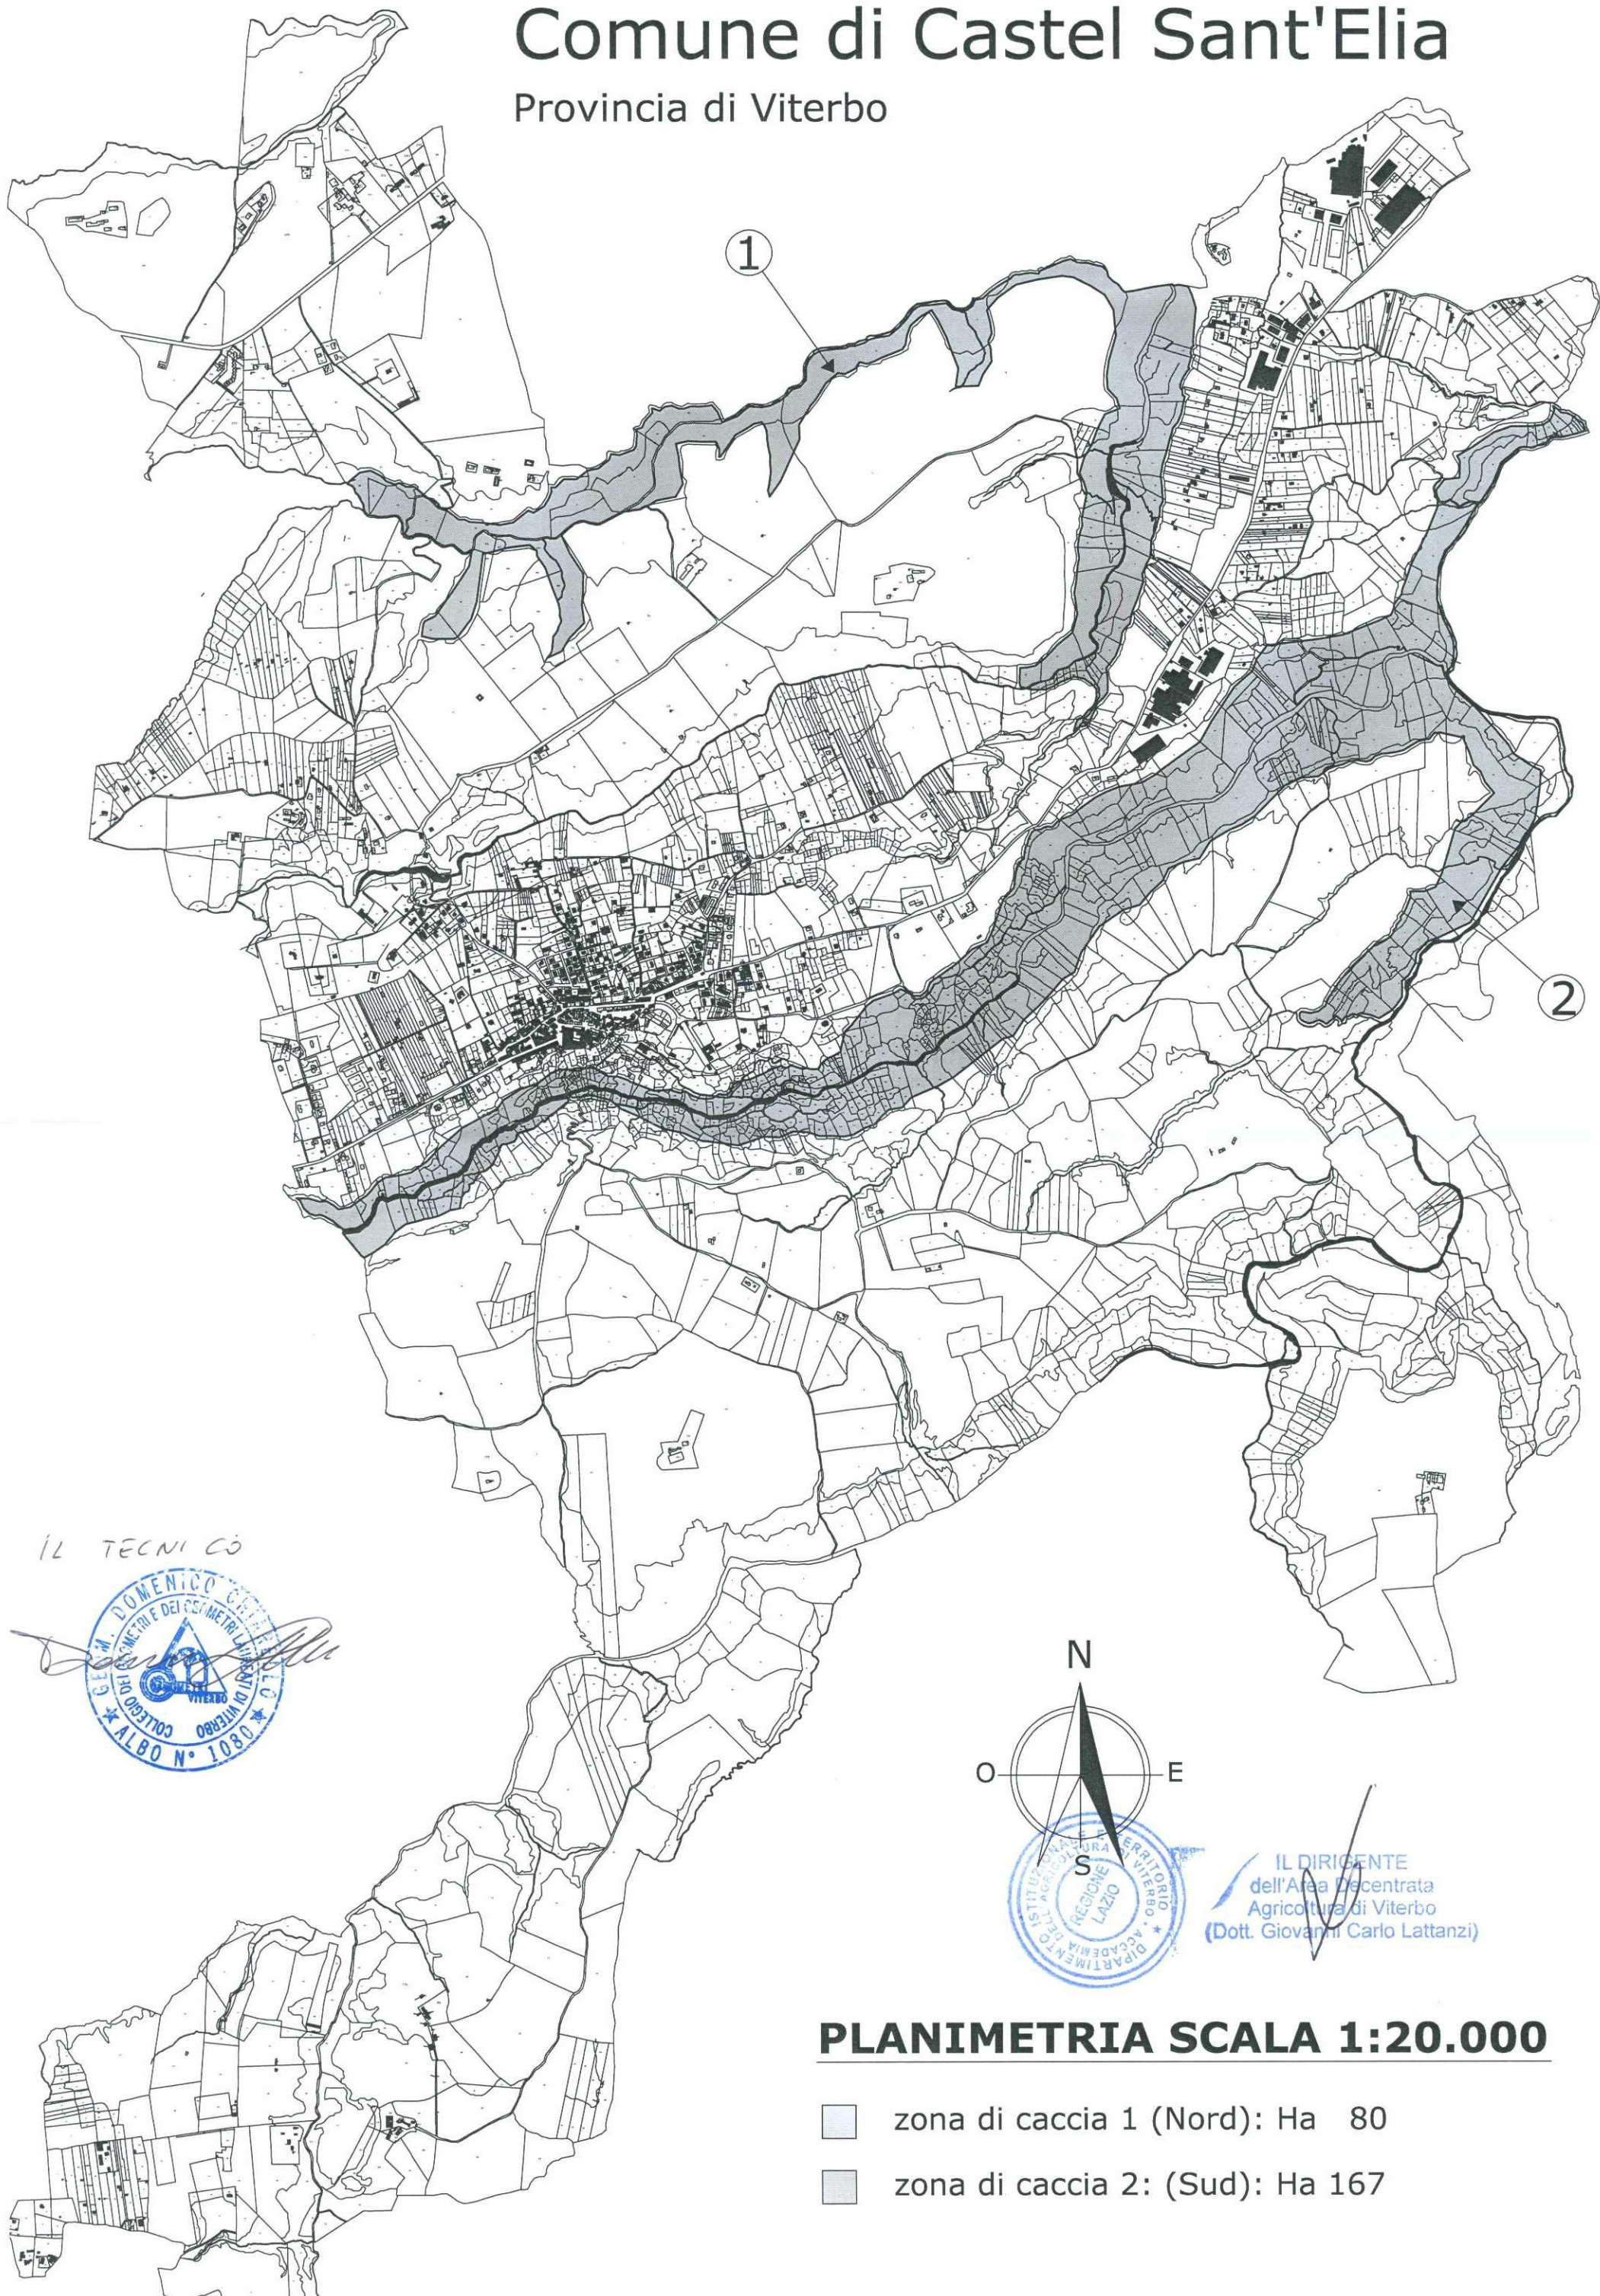

# Comune di Castel Sant'Elia

Provincia di Viterbo

IL TECNICO

IL DIRIGENTE  
dell'Area Decentrata  
Agricoltura di Viterbo  
(Dott. Giovanni Carlo Lattanzi)

## **PLANIMETRIA SCALA 1:20.000**

- zona di caccia 1 (Nord): Ha 80
- zona di caccia 2: (Sud): Ha 167