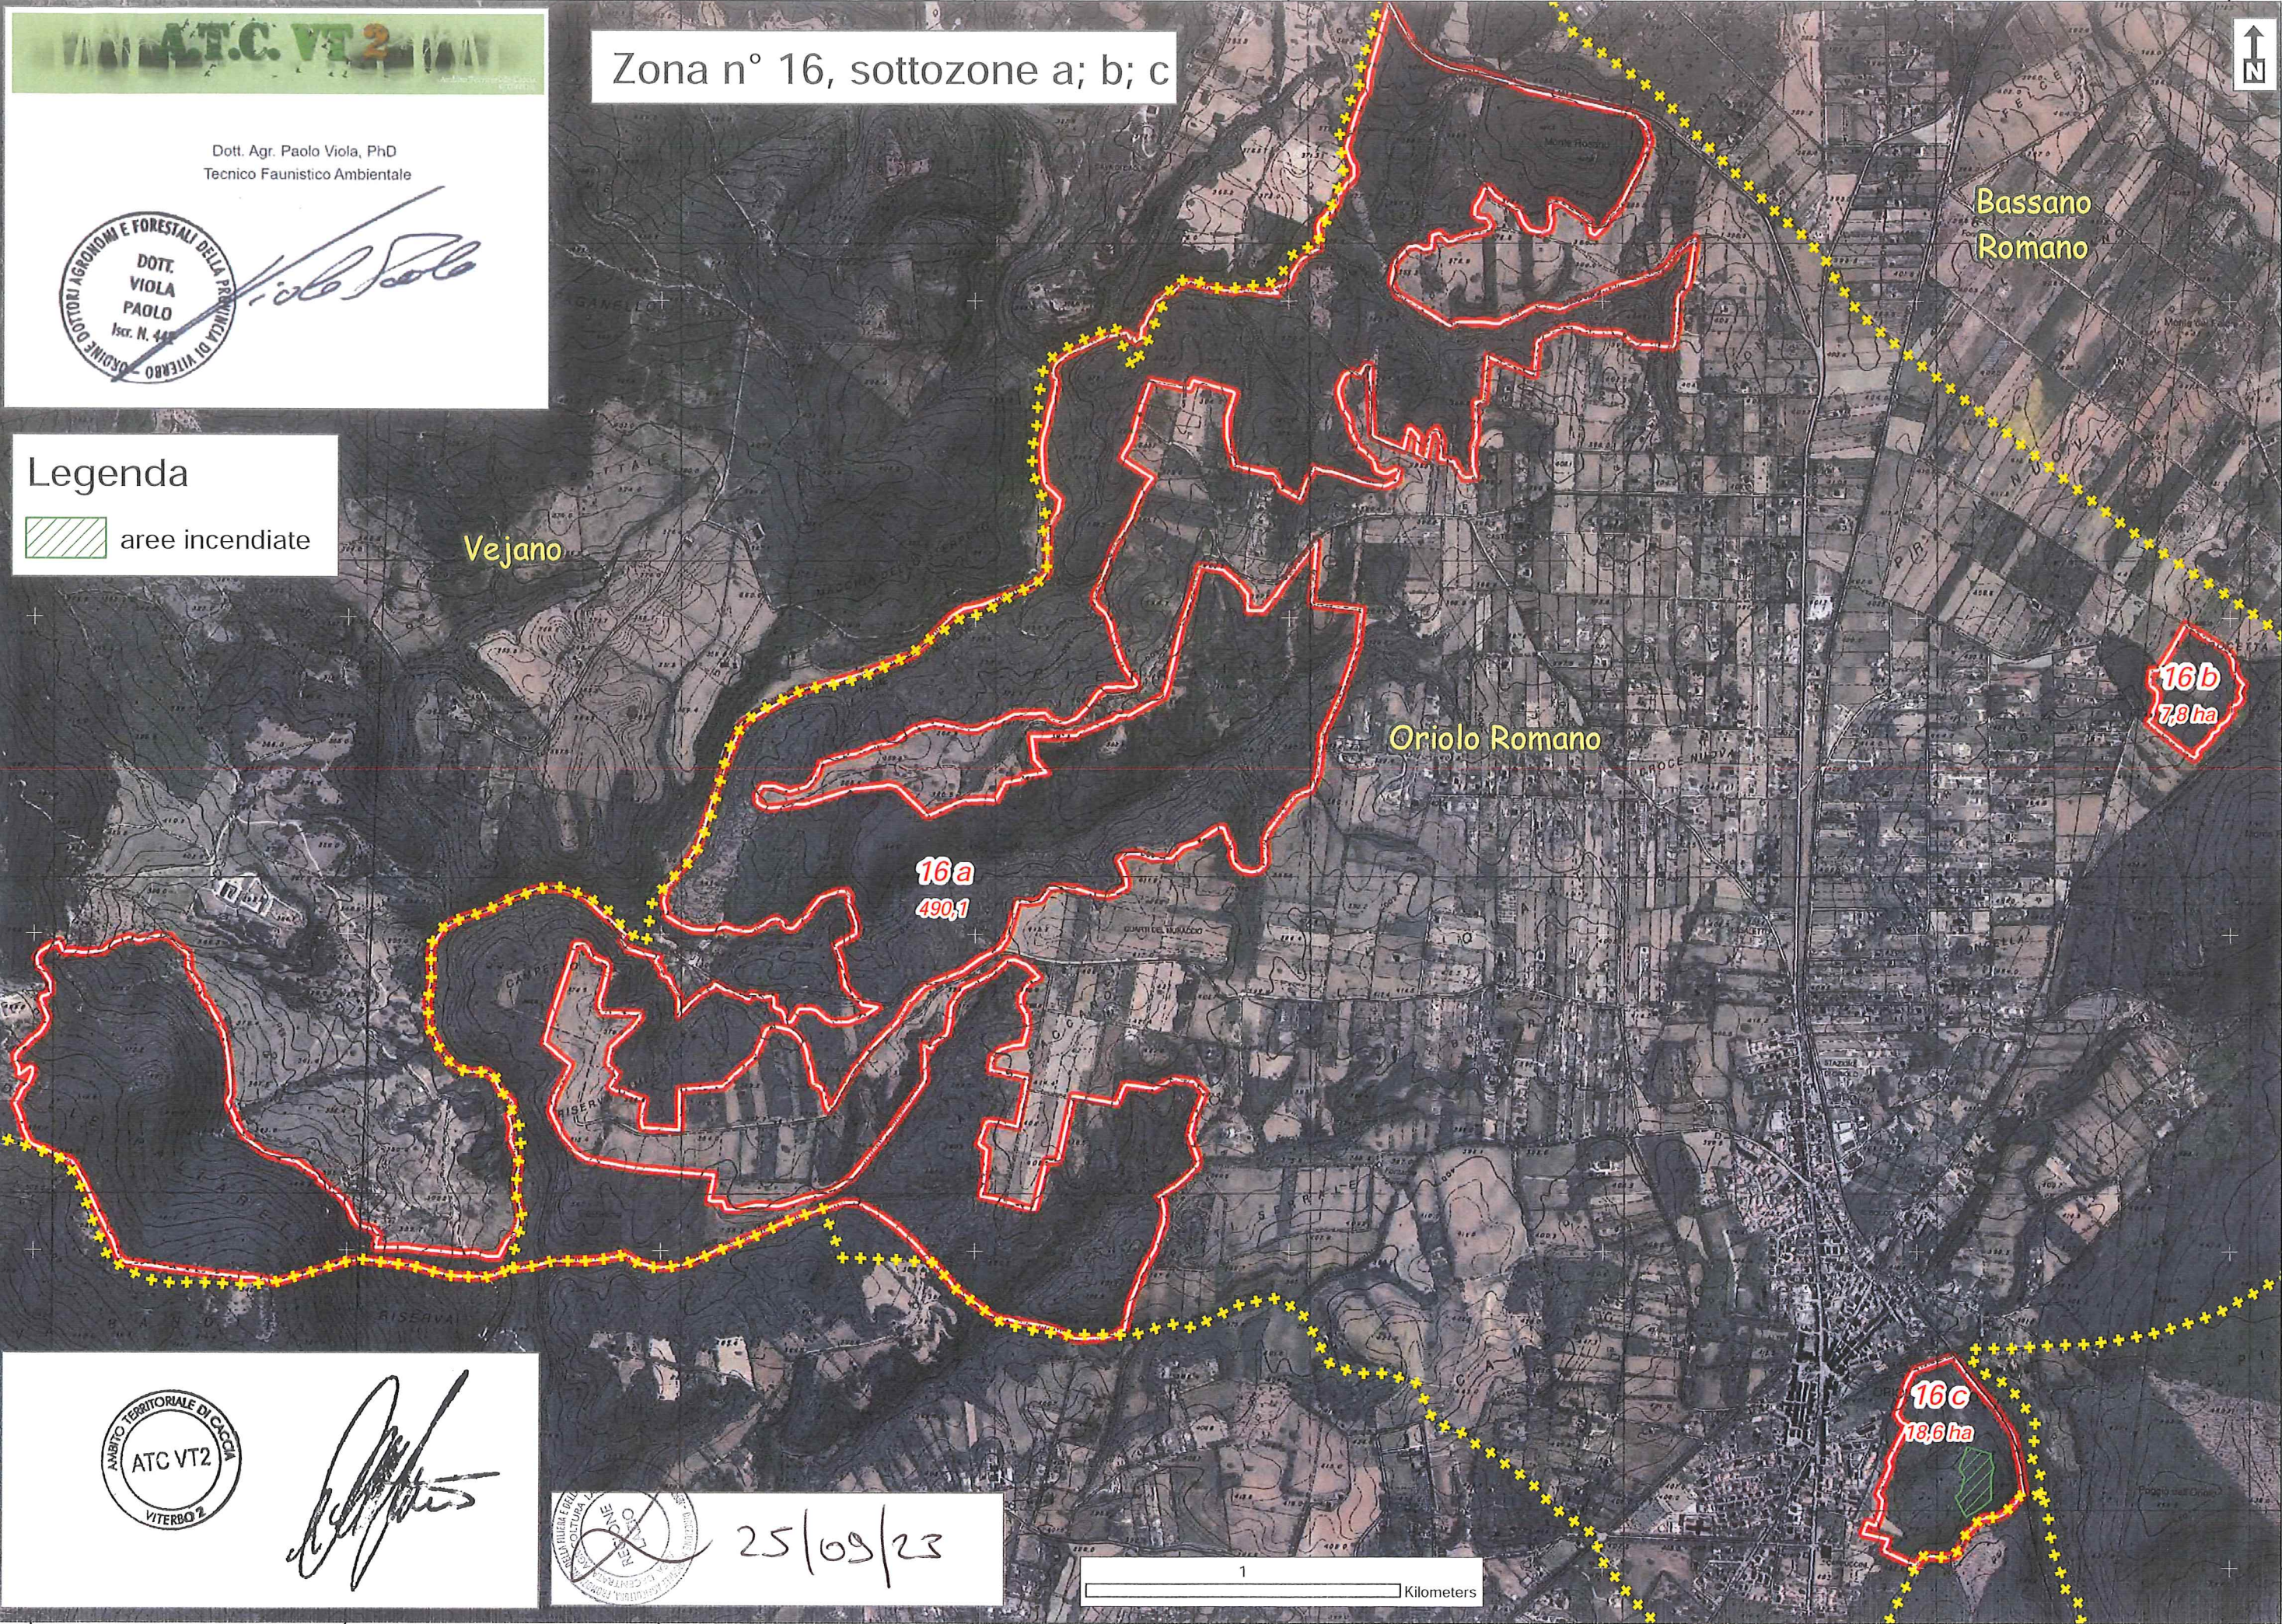

258000 259000 260000 261000 262000 263000 264000 265000

AMBITO TERRITORIALE DI CACCIA ATC VT2

Dott. Agr. Paolo Viola, PhD
Tecnico Faunistico Ambientale

Zona n° 16, sottozone a; b; c

Legenda

aree incendiate

AMBITO TERRITORIALE DI CACCIA ATC VT2 VITERBO 2

25/09/23

1 Kilometers

258000 259000 260000 261000 262000 263000 264000 265000

4675000
4674000
4673000
4672000
4671000

4675000
4674000
4673000
4672000
4671000

CGS_ED50 UTM 33N

255000

256000

257000

258000

Zona n° 16, sottozona d

ATC VT2

Dott. Agr. Paolo Viola, PhD
Tecnico Faunistico Ambientale

25/09/23

Paolo Viola

255000

256000

257000

258000

CGS ED50 UTM 33N