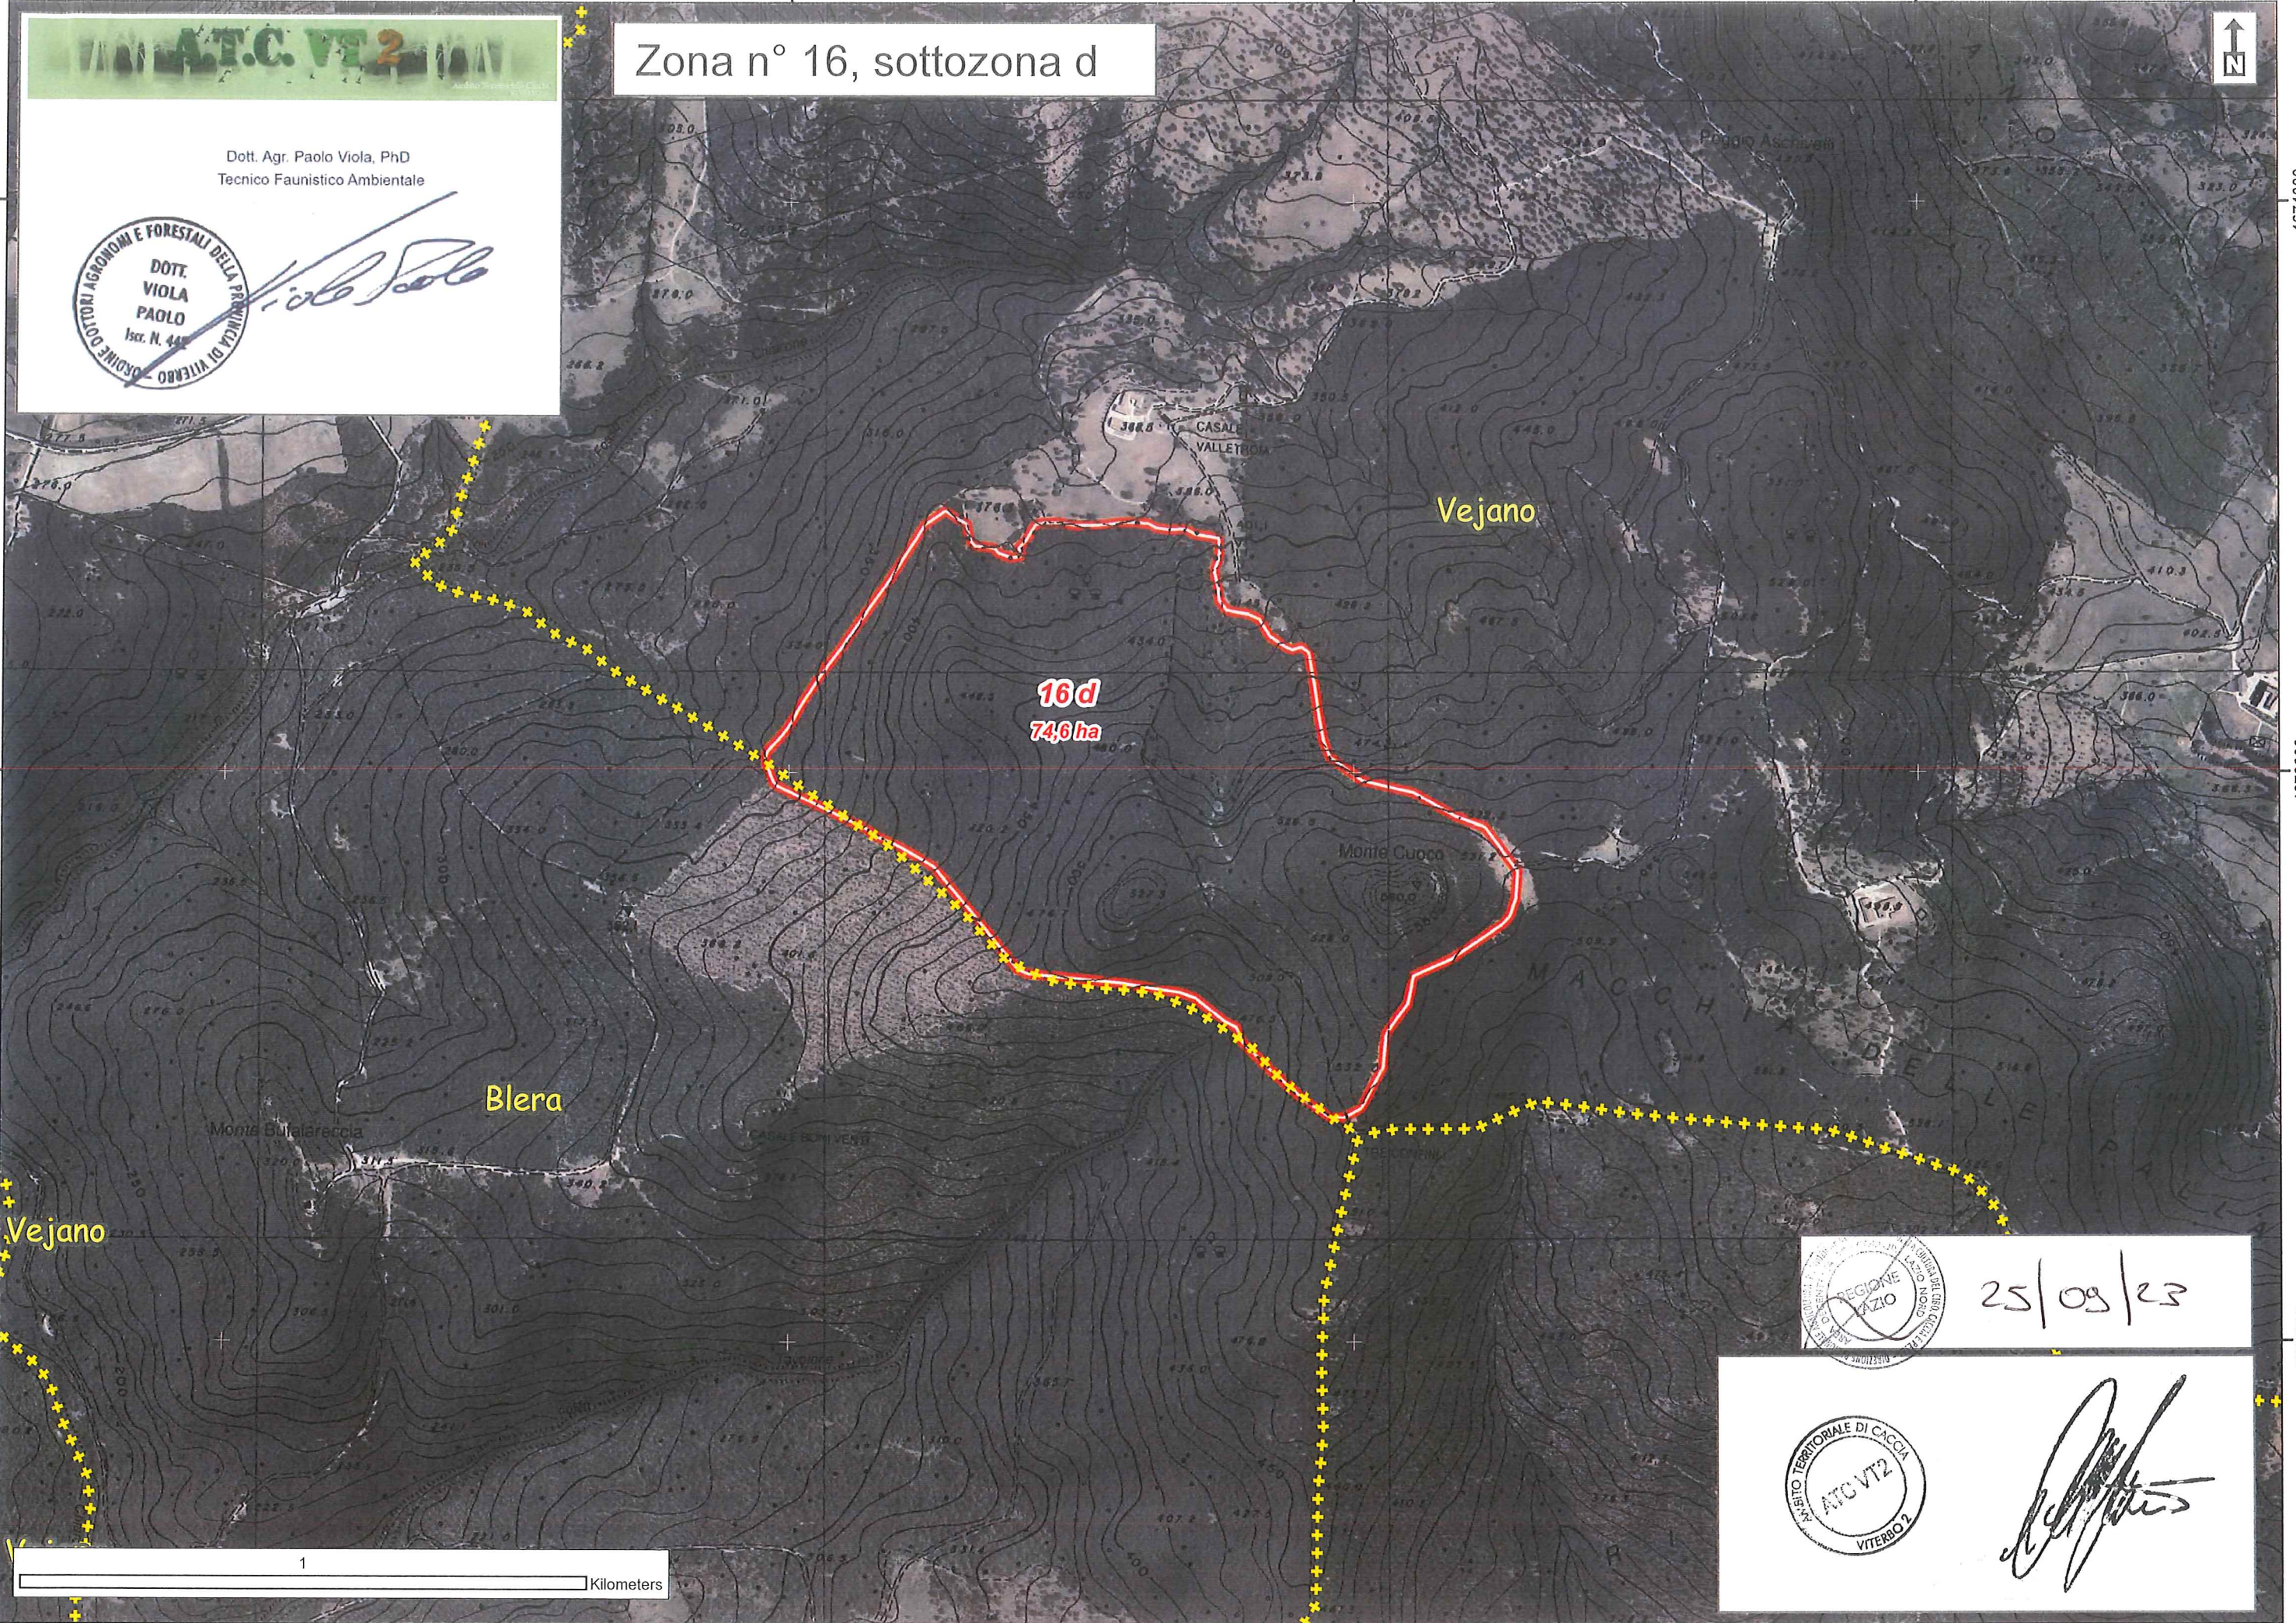

255000

256000

257000

258000

Zona n° 16, sottozona d

ATC VT2

Dott. Agr. Paolo Viola, PhD
Tecnico Faunistico Ambientale

Paolo Viola

ORDINE DOTTORI AGRONOMI E FORESTALI DELLA PROVINCIA DI VITERBO
DOTT. VIOLA PAOLO
Isr. N. 445

4674000

4674000

4673000

4673000

4672000

4672000

25/09/23

Paolo Viola

255000

256000

257000

258000

CGS ED50 UTM 33N