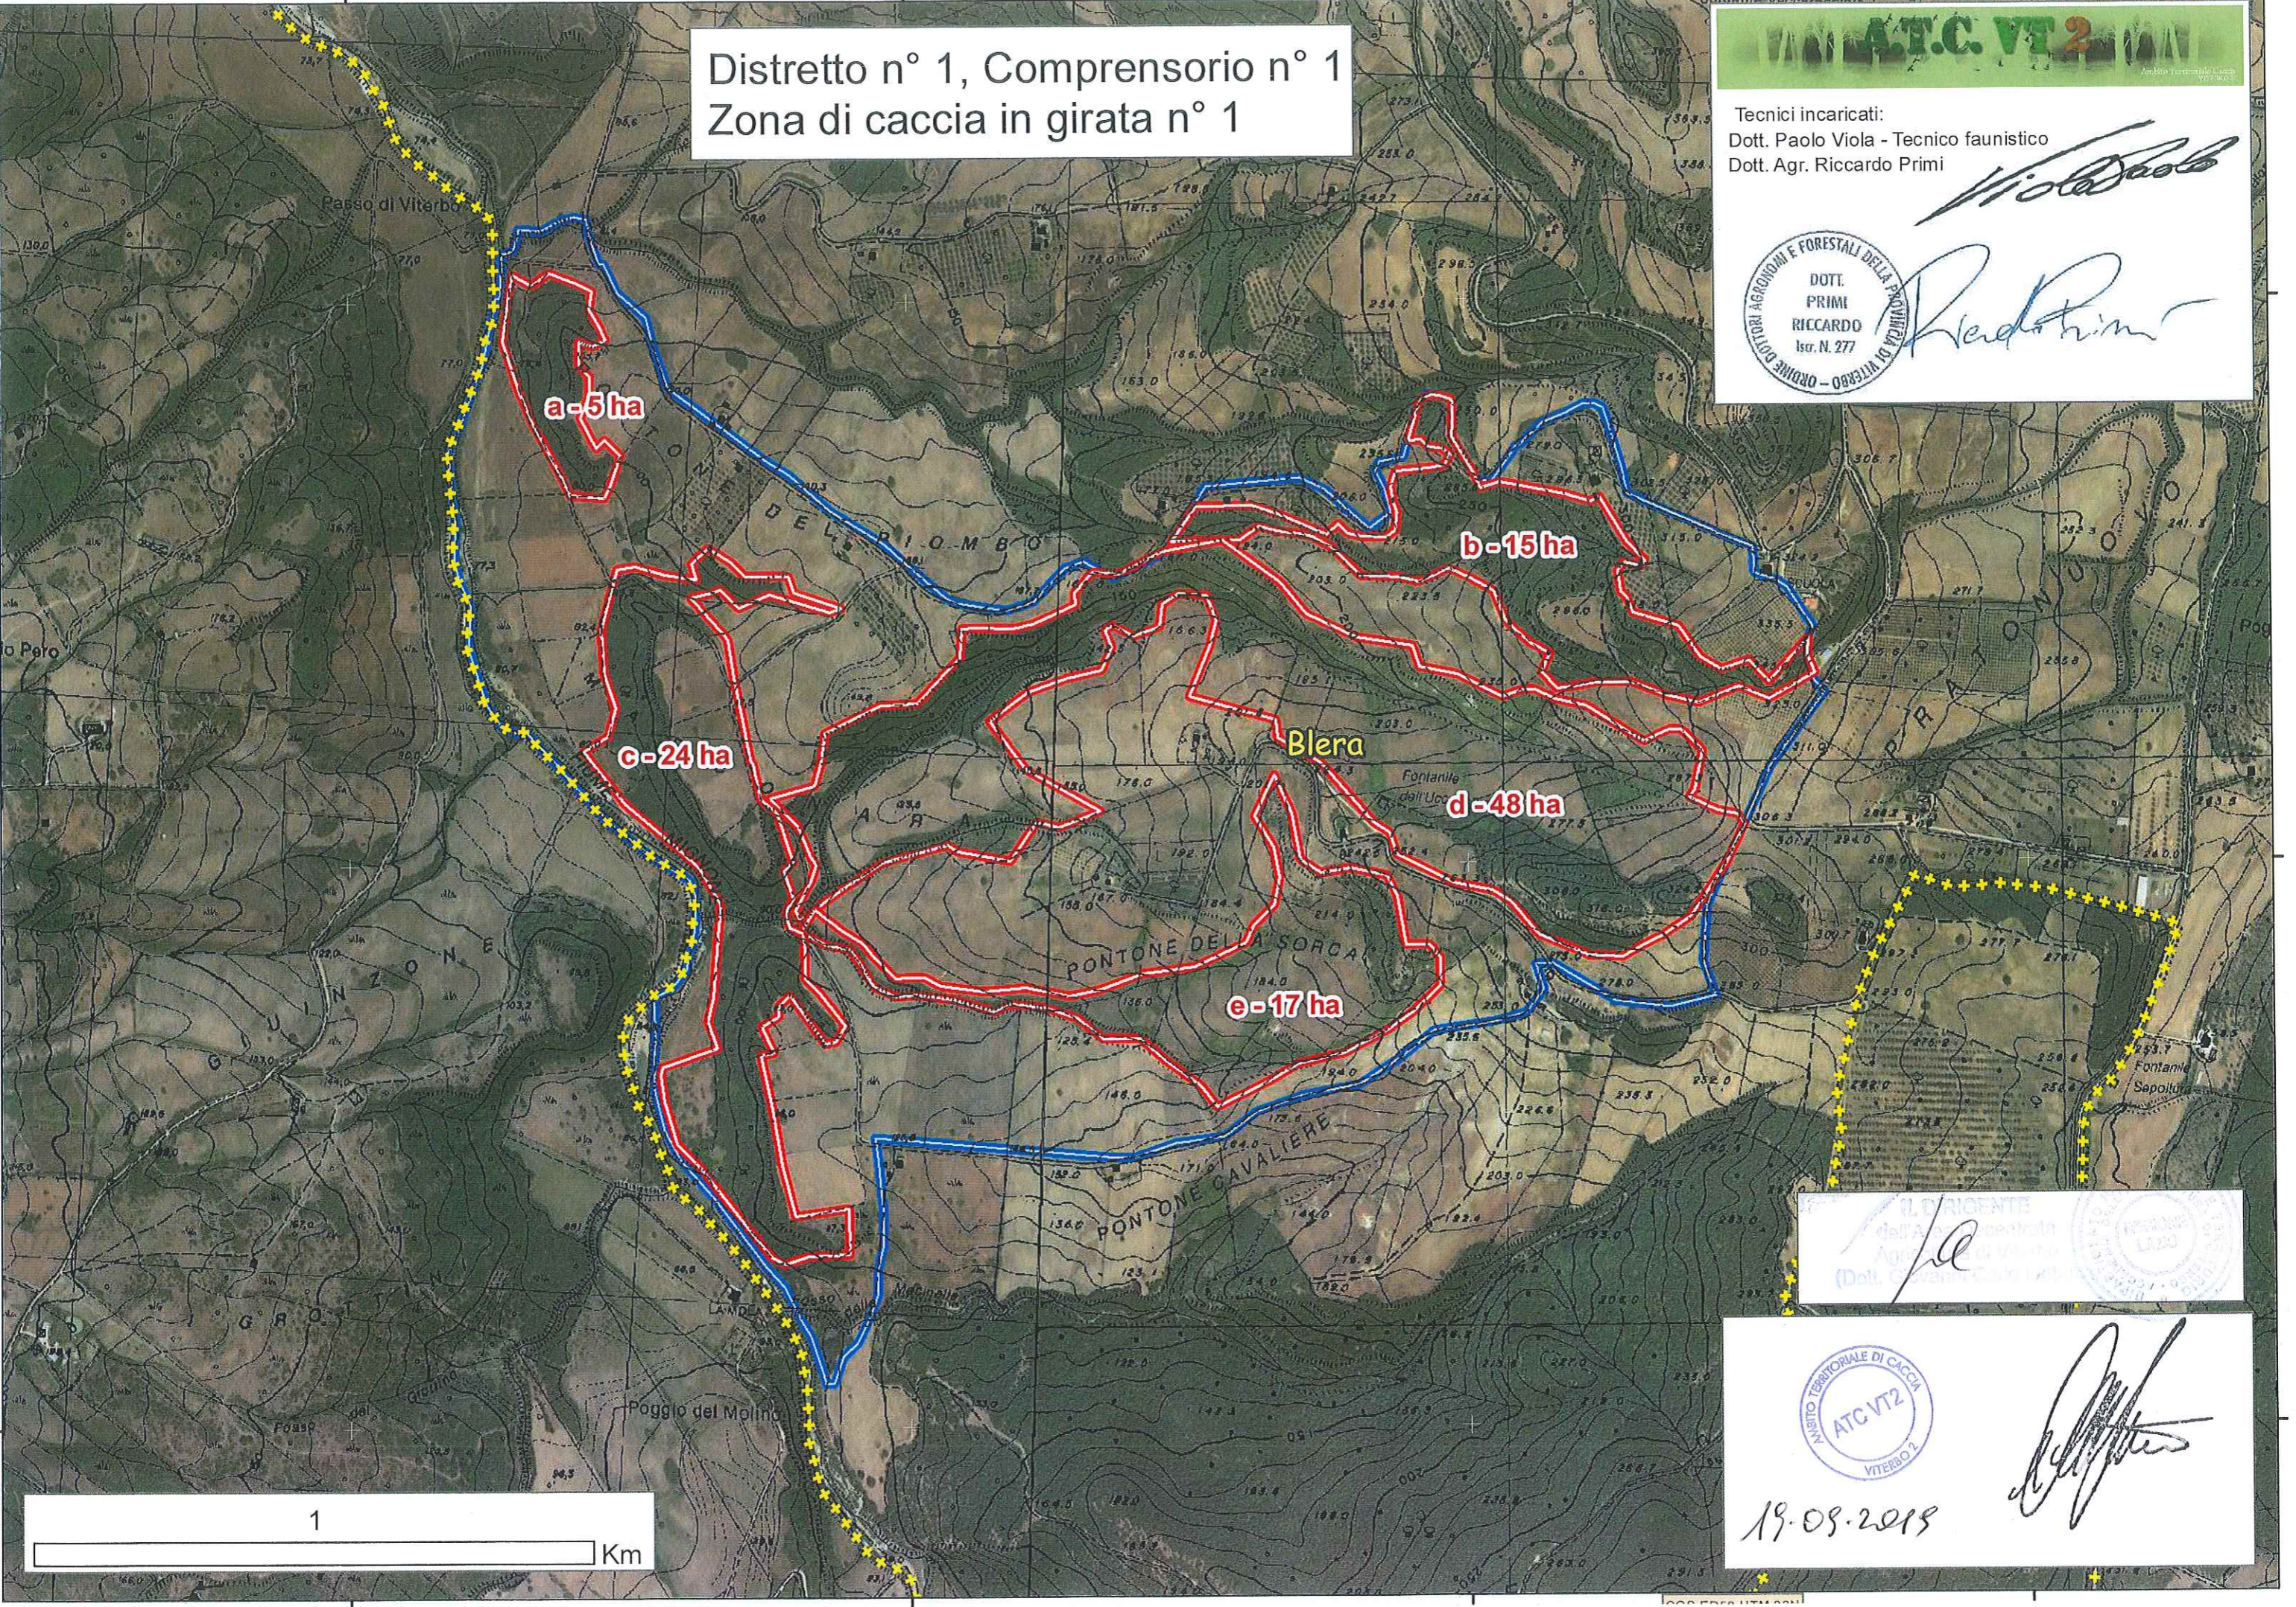

Distretto n° 1, Comprensorio n° 1  
Zona di caccia in girata n° 1

**ATC VT2**  
Ambito Territoriale di Caccia Viterbo 2

Tecnici incaricati:  
Dott. Paolo Viola - Tecnico faunistico  
Dott. Agr. Riccardo Primi

*Paolo Viola*

*Riccardo Primi*

DOTT. PRIMI RICCARDO  
Iscr. N. 277

ORDINE DOTTORI AGRONOMI E FORESTALI DELLA PROVINCIA DI VITERBO

IL DIRIGENTE  
dell'Ambito Territoriale di Caccia  
Agronomo (Dott. *Costantino*)

AMBITO TERRITORIALE DI CACCIA  
ATC VT2  
VITERBO 2

*[Signature]*

19.09.2019

1 Km