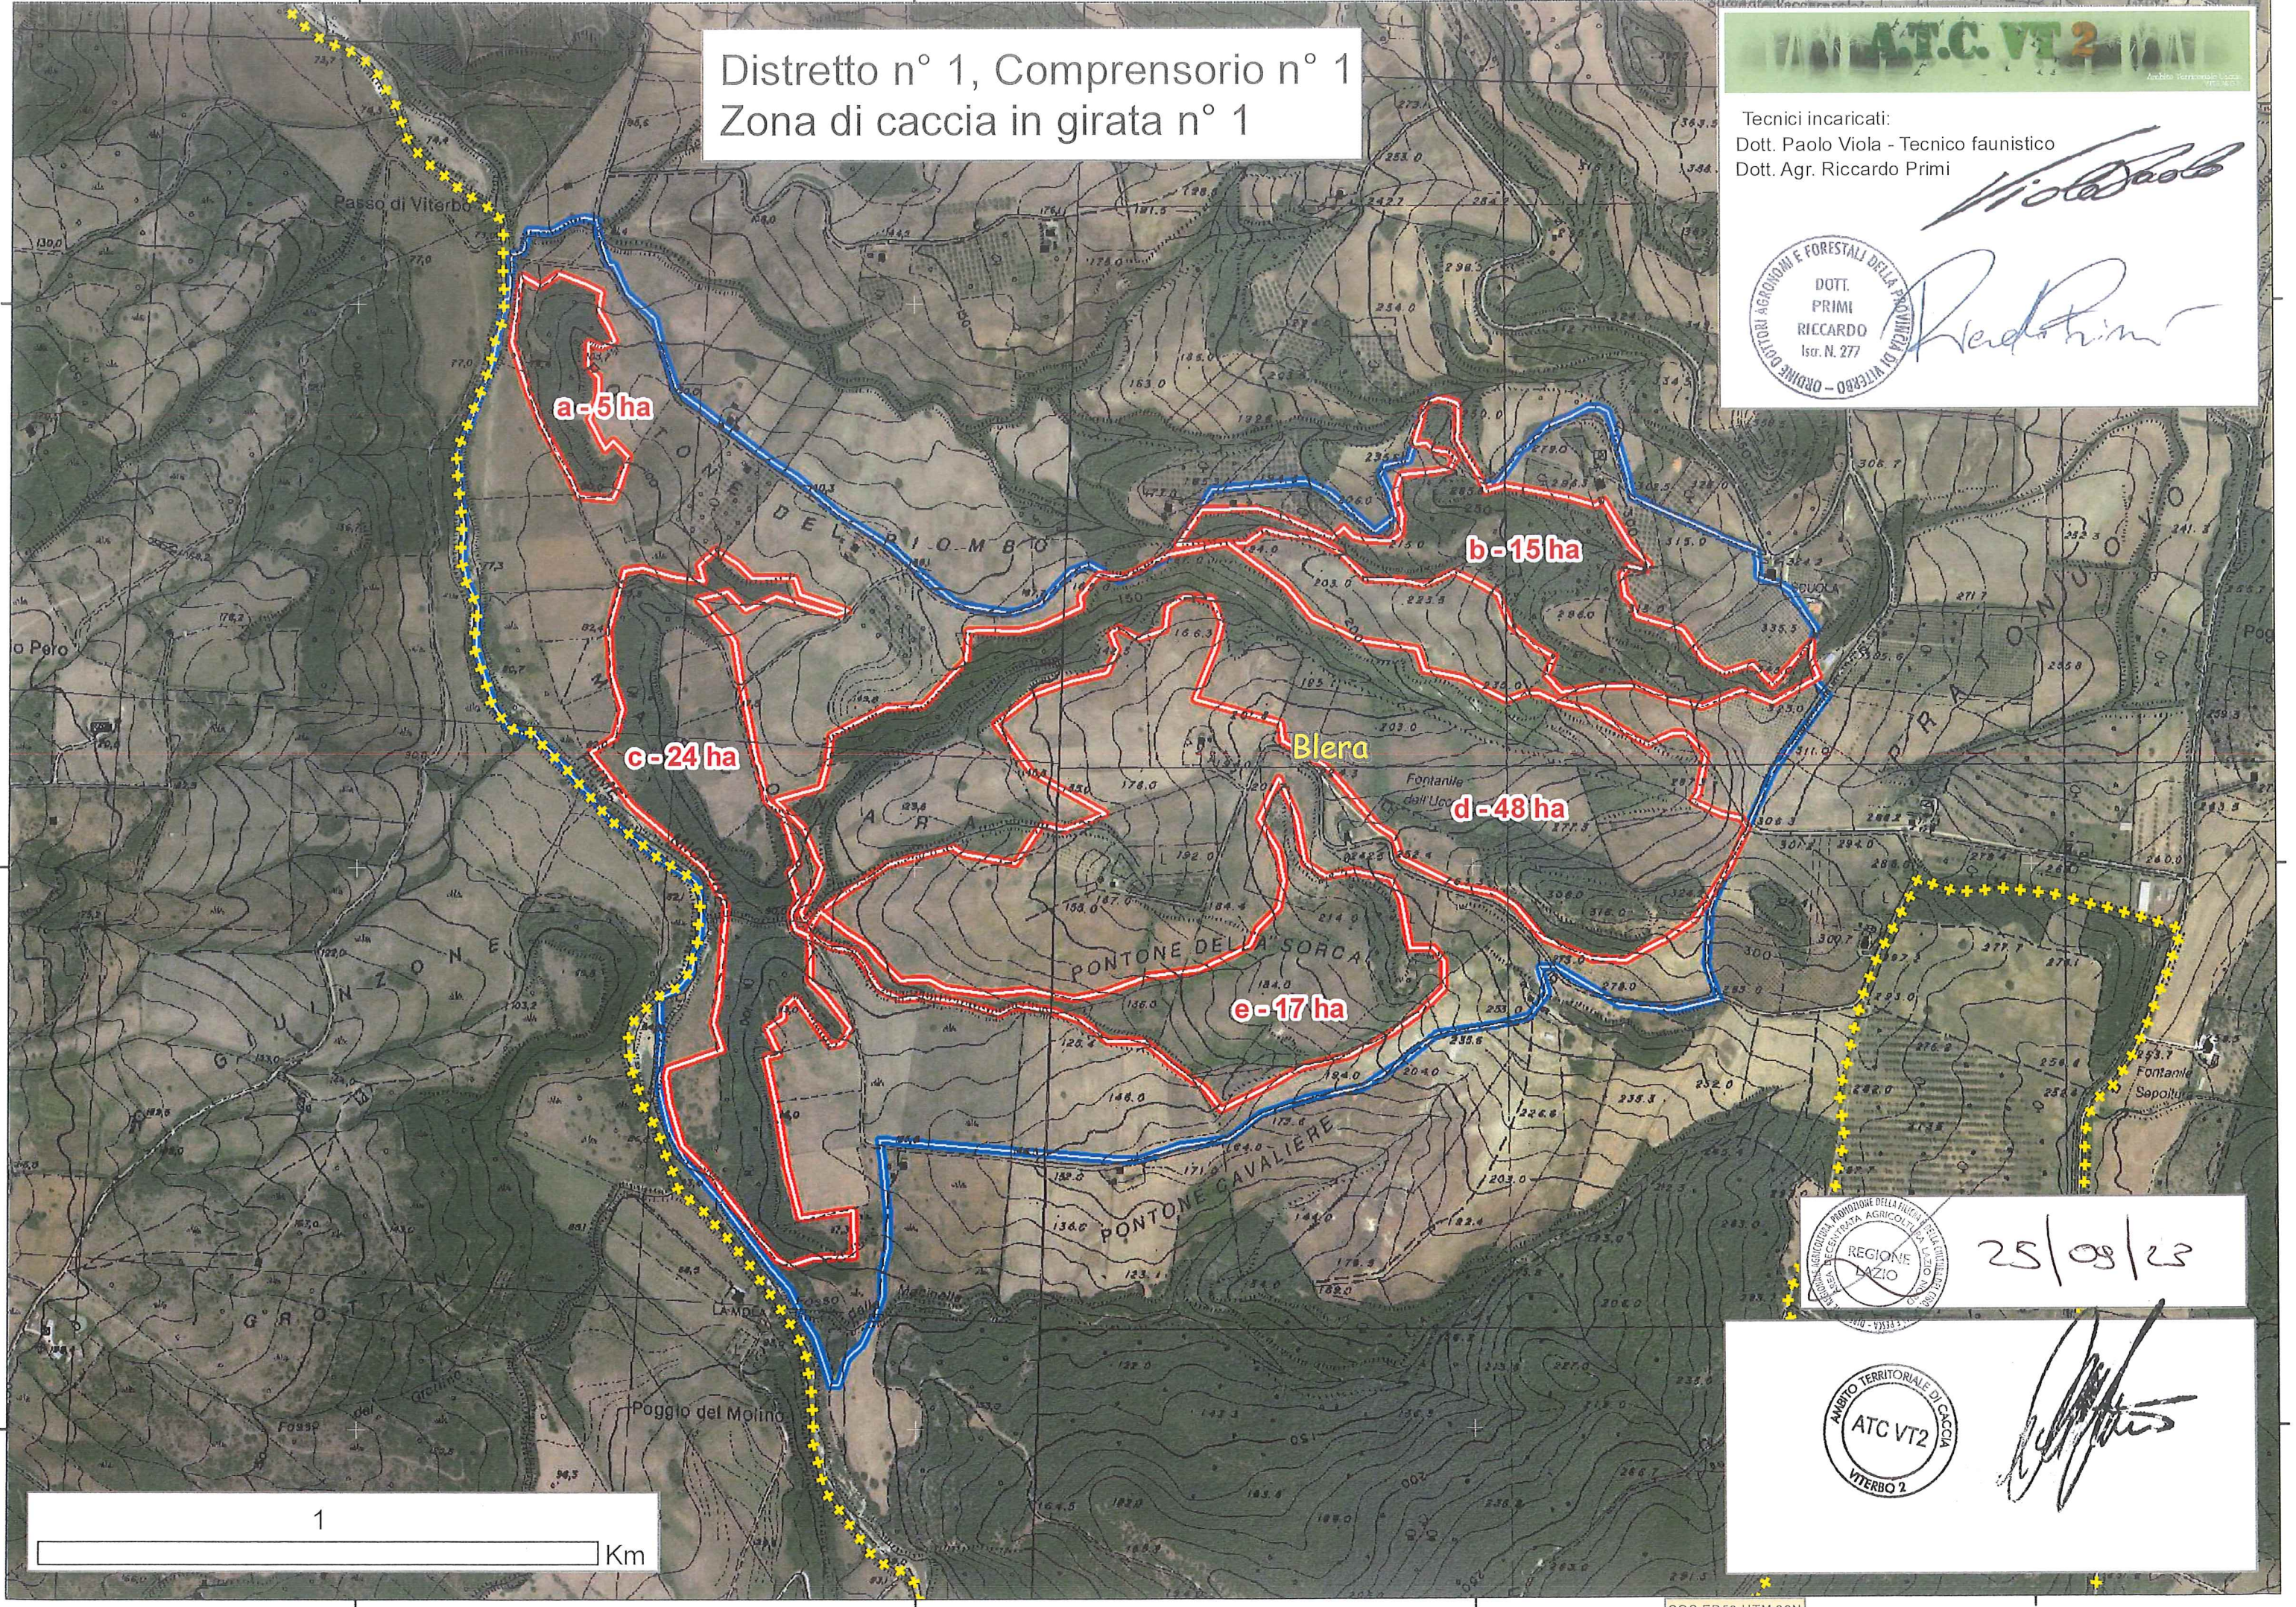

Distretto n° 1, Comprensorio n° 1
Zona di caccia in girata n° 1

AMBITO TERRITORIALE DI CACCIA ATC VT2
Ambito Territoriale di Caccia

Tecnici incaricati:
Dott. Paolo Viola - Tecnico faunistico
Dott. Agr. Riccardo Primi

Paolo Viola

Riccardo Primi

DOTT. PRIMI RICCARDO
Iscr. N. 277

ORDINE DOTTORI AGRONOMI E FORESTALI DELLA PROVINCIA DI VITERBO - ORDINE

1 Km

REGIONE LAZIO
25/09/23

AMBITO TERRITORIALE DI CACCIA ATC VT2 VITERBO 2