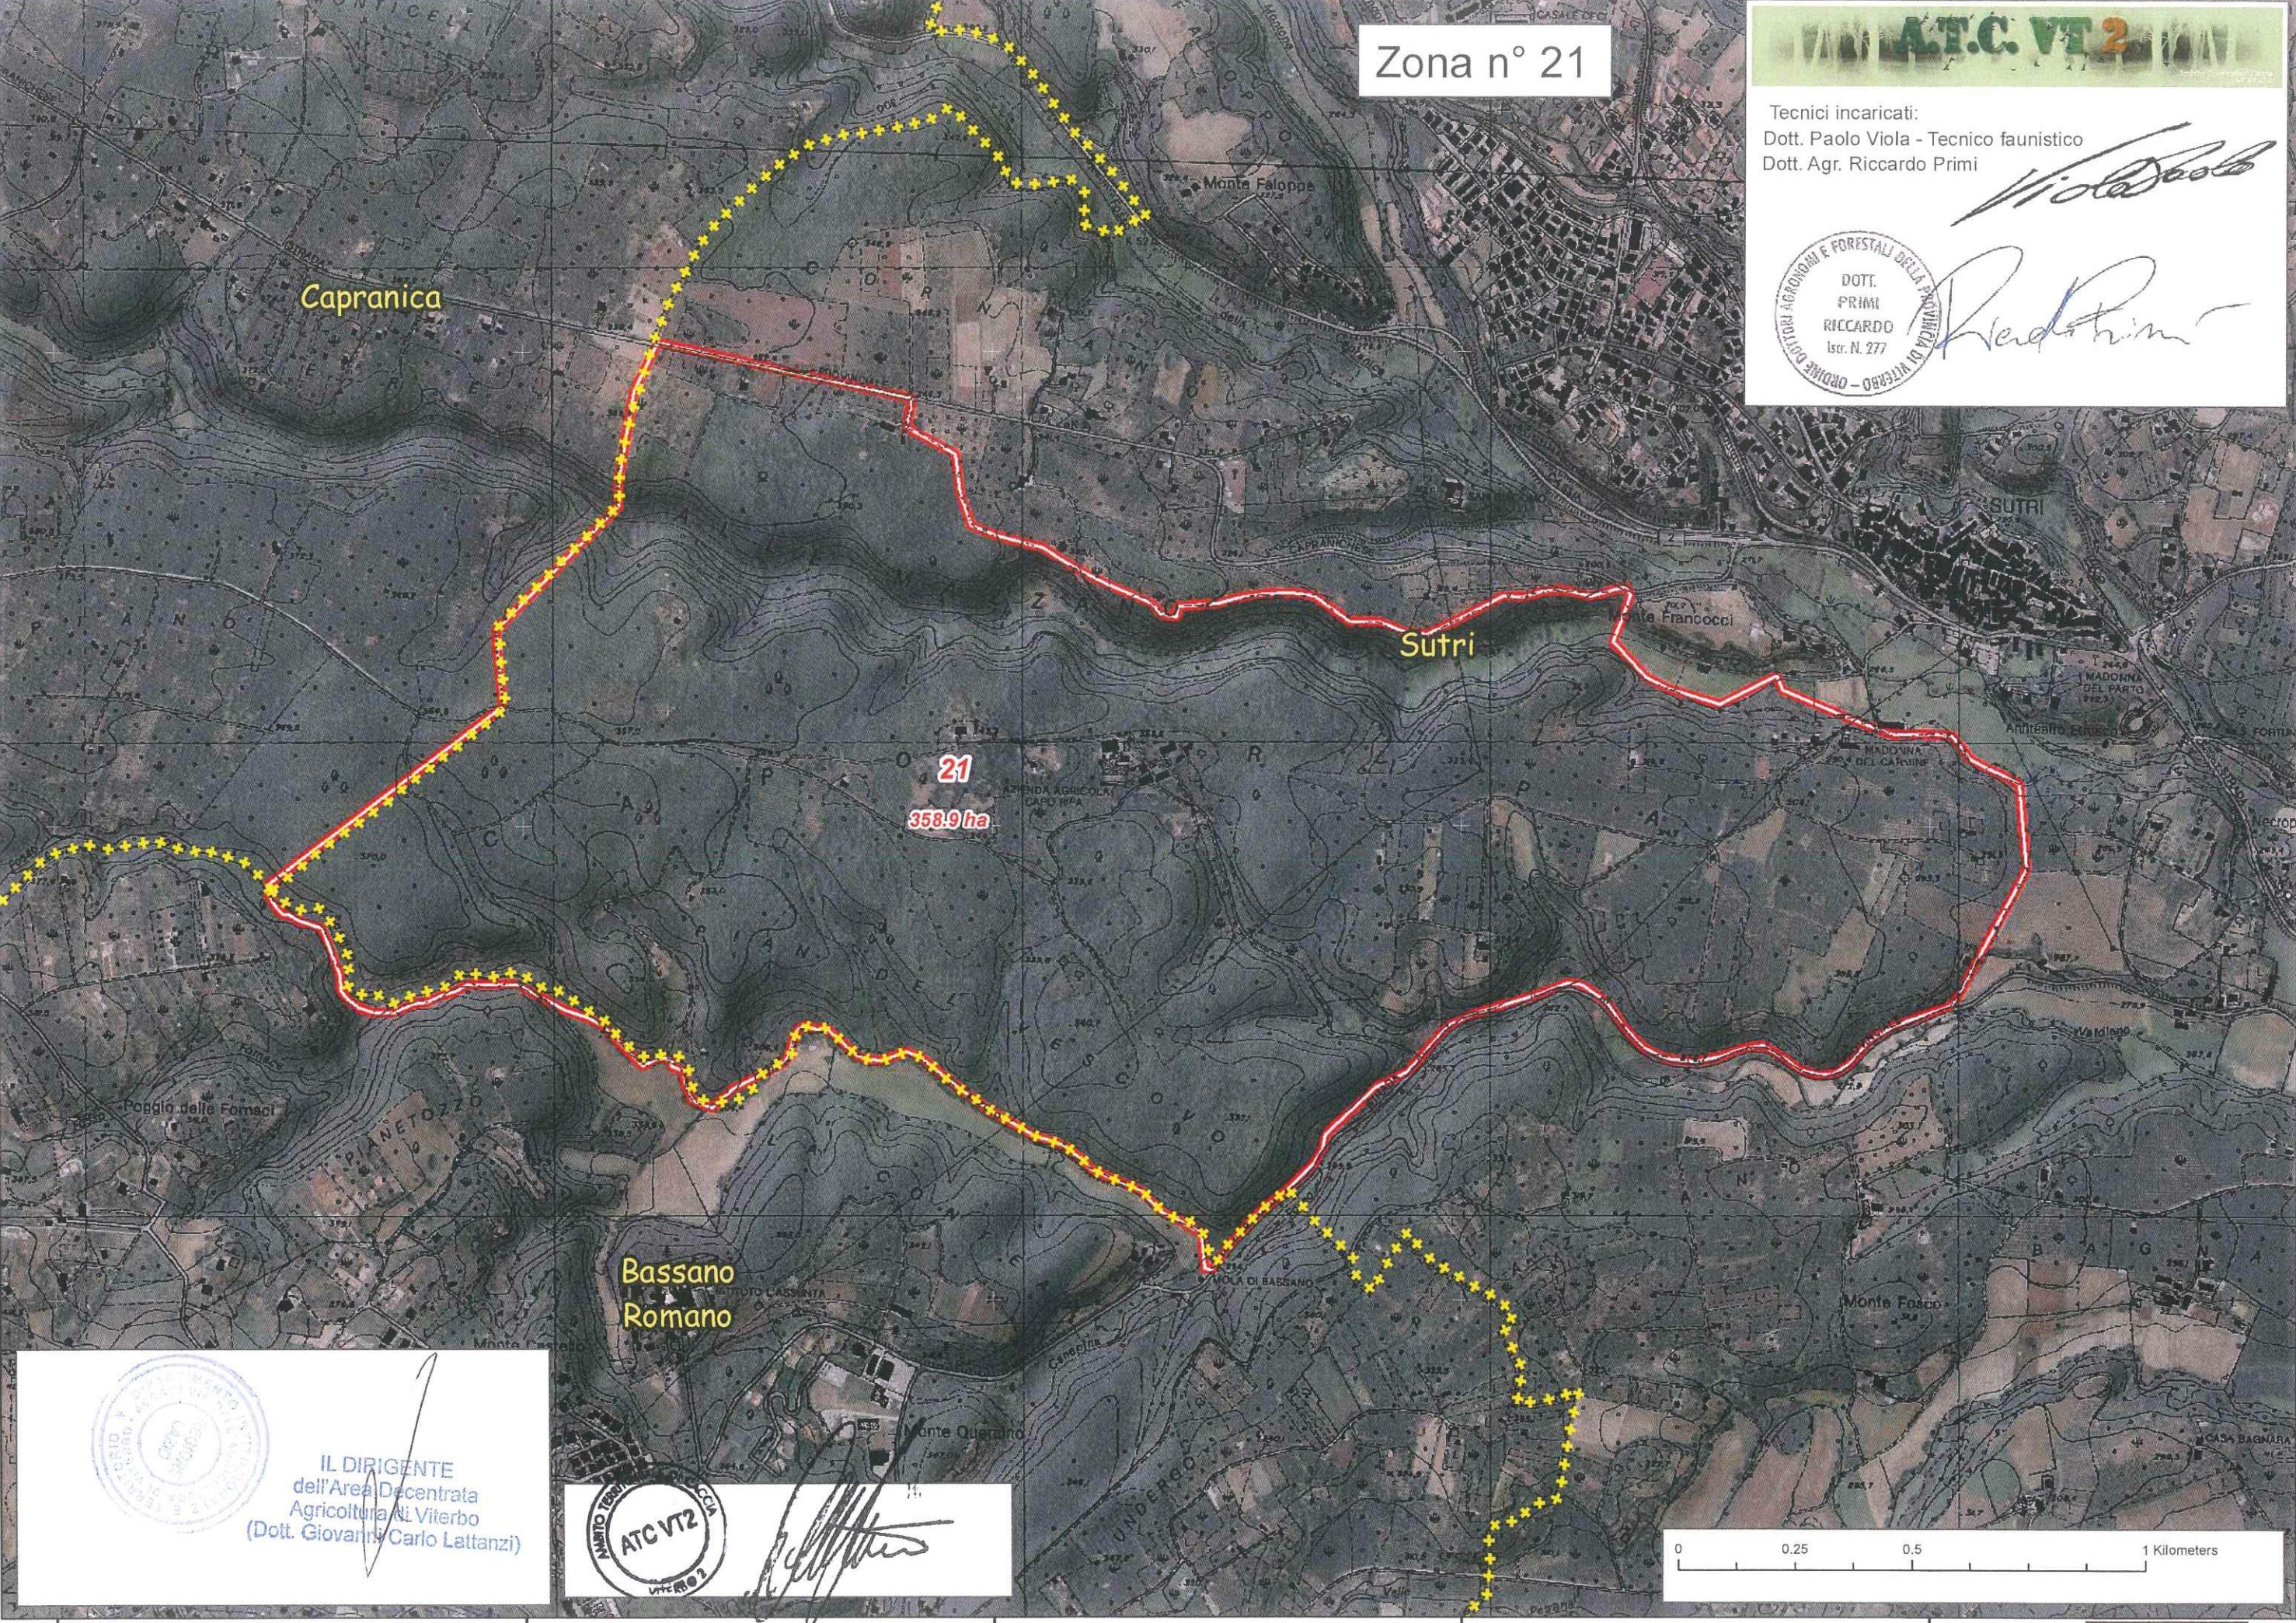

267000

268000

269000

270000

271000

Zona n° 21

ATC VT 2

Tecnici incaricati:
Dott. Paolo Viola - Tecnico faunistico
Dott. Agr. Riccardo Primi

Viola Paolo

Primi Riccardo

DOTT. PRIMI RICCARDO
Iscr. N. 277

ORDINE DEI COLTIVATORI AGRICOLI E FORESTALI DELLA PROVINCIA DI VITERBO

4681000

4680000

4679000

4681000

4680000

4679000

267000

268000

269000

270000

271000

IL DIRIGENTE
dell'Area Decentrata
Agricoltura di Viterbo
(Dott. Giovanni Carlo Lattanzi)

Giovanni Carlo Lattanzi

AMBITO TERRITORIALE ATC VT2 VITERBO

[Signature]

CGS ED50 UTM 33N