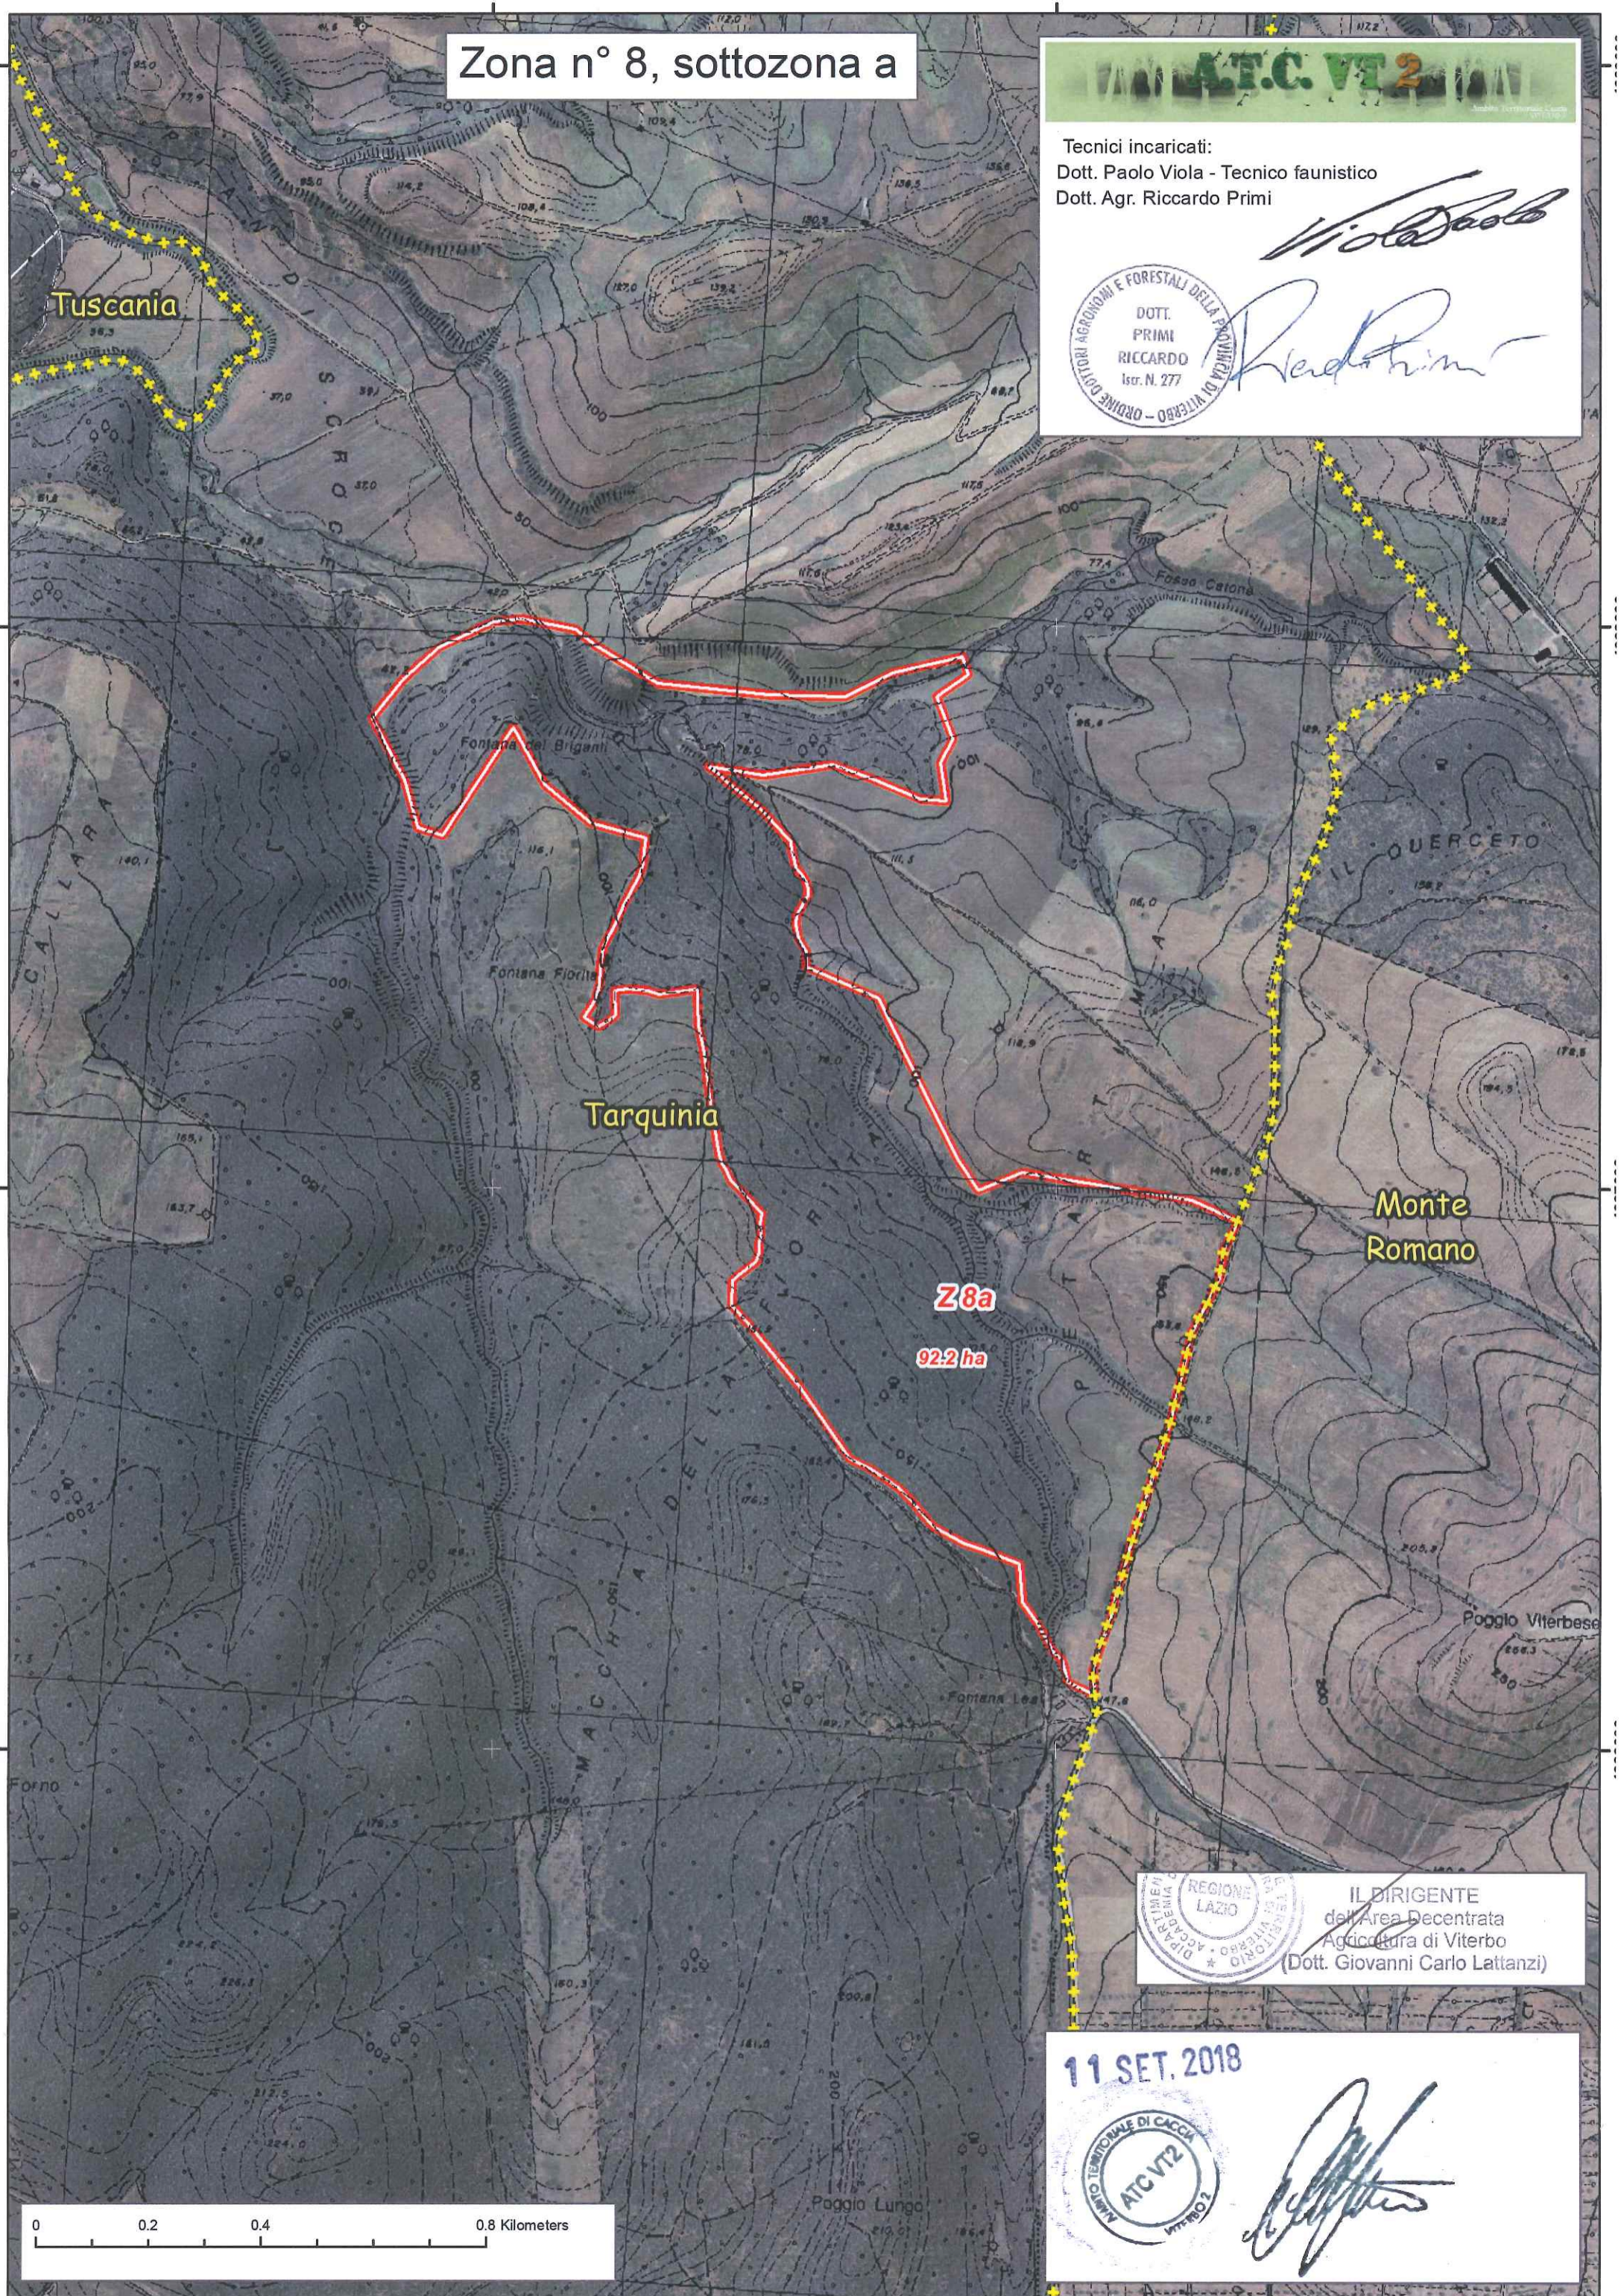

Zona n° 8, sottozona a

Tecnici incaricati:
Dott. Paolo Viola - Tecnico faunistico
Dott. Agr. Riccardo Primi

Paolo Viola

Riccardo Primi

Tuscania

Tarquinia

Monte Romano

Z8a

92.2 ha

IL DIRIGENTE
dell'Area Decentrata
Agricoltura di Viterbo
(Dott. Giovanni Carlo Lattanzi)

11 SET. 2018

[Signature]

Zona n° 8, sottozone b; c; d

ATC VT2

Tecnici incaricati:
Dott. Paolo Viola - Tecnico faunistico
Dott. Agr. Riccardo Primi

Paolo Viola

Riccardo Primi

ORDINE DOTTORI AGRONOMI E FORESTALI DELLA PROVINCIA DI VITERBO
DOTT. PRIMI RICCARDO
Iscr. N. 277

REGIONE LAZIO
DIPARTIMENTO REGIONALE DI AGRICOLTURA E FORESTALITÀ
VITERBO

IL DIRIGENTE
dell'Area Decantrata
Agricoltura di Viterbo
(Dott. Giovanni Carlo Lattanzi)