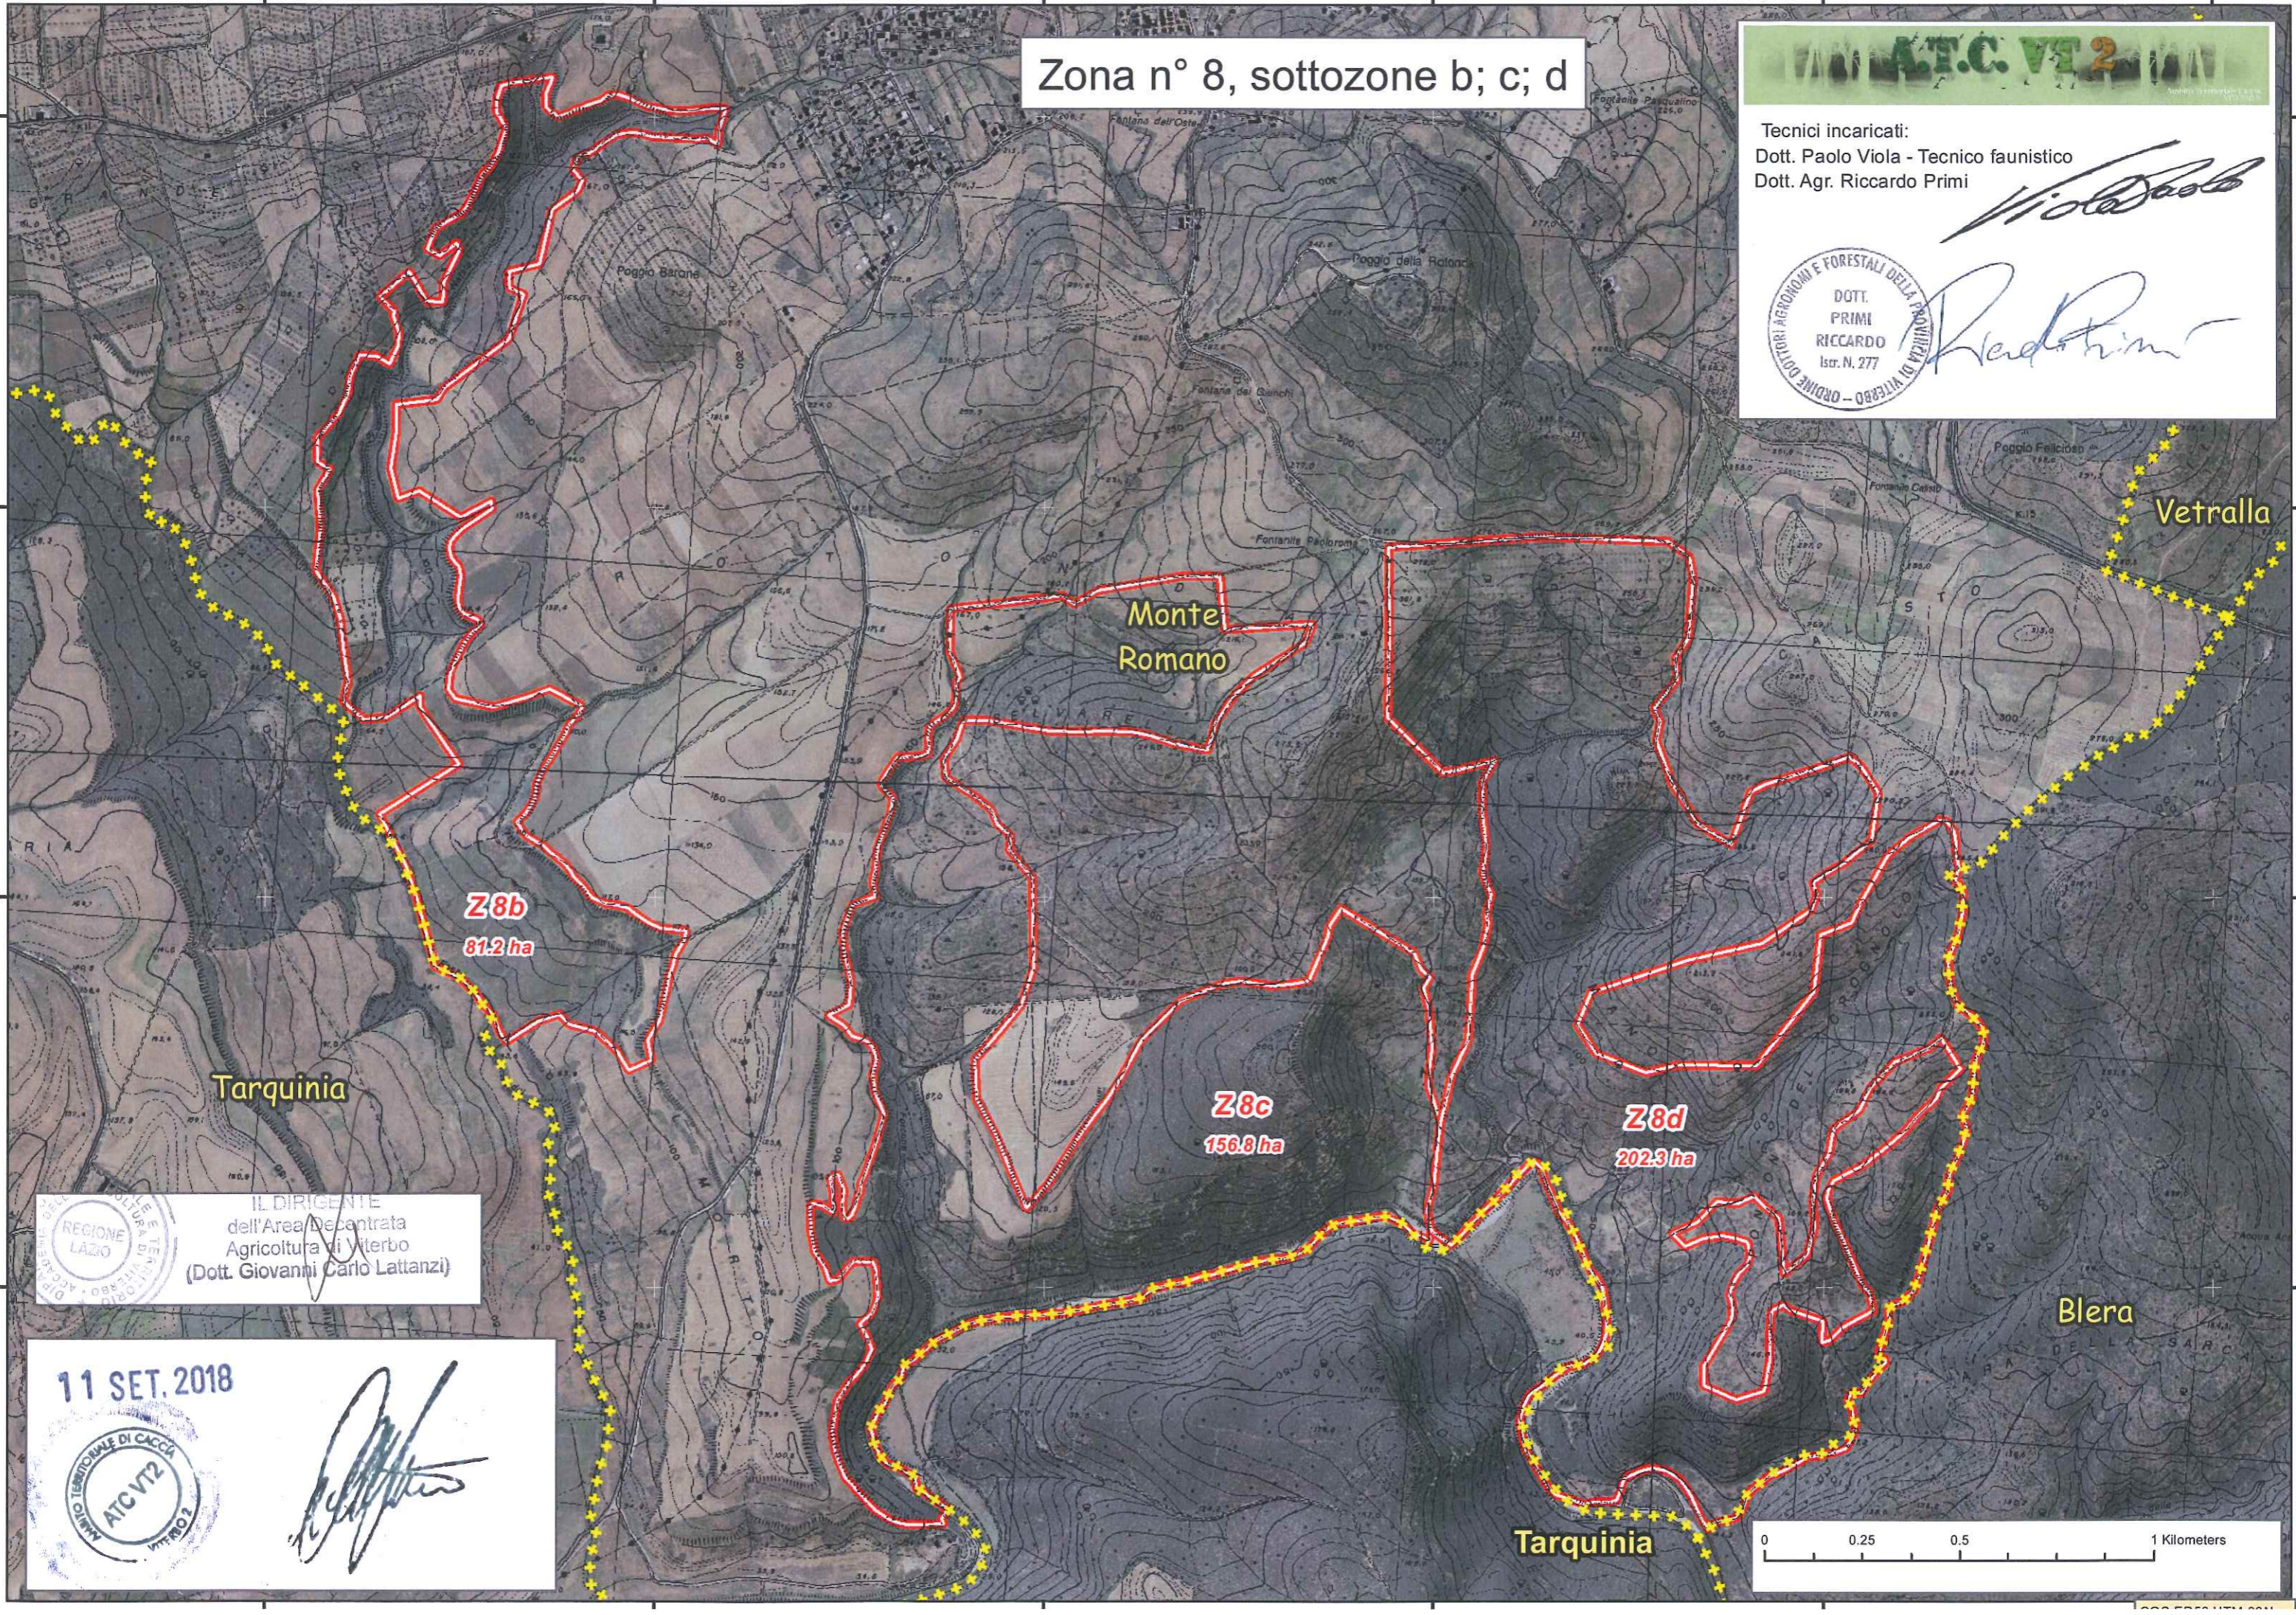

Zona n° 8, sottozona a

Tecnici incaricati:
Dott. Paolo Viola - Tecnico faunistico
Dott. Agr. Riccardo Primi

Paolo Viola

Riccardo Primi

Tuscania

Tarquinia

Monte Romano

Z8a

92.2 ha

IL DIRIGENTE
dell'Area Decentrata
Agricoltura di Viterbo
(Dott. Giovanni Carlo Lattanzi)

11 SET. 2018

[Signature]

Zona n° 8, sottozone b; c; d

ATC VT2

Tecnici incaricati:
Dott. Paolo Viola - Tecnico faunistico
Dott. Agr. Riccardo Primi

Paolo Viola

Riccardo Primi

ORDINE DOTTORI AGRONOMI E FORESTALI DELLA PROVINCIA DI VITERBO
DOTT. PRIMI RICCARDO
Iscr. N. 277

REGIONE LAZIO
DIPARTIMENTO REGIONALE DI AGRICOLTURA E FORESTALITÀ
VITERBO

IL DIRIGENTE
dell'Area Decantrata
Agricoltura di Viterbo
(Dott. Giovanni Carlo Lattanzi)