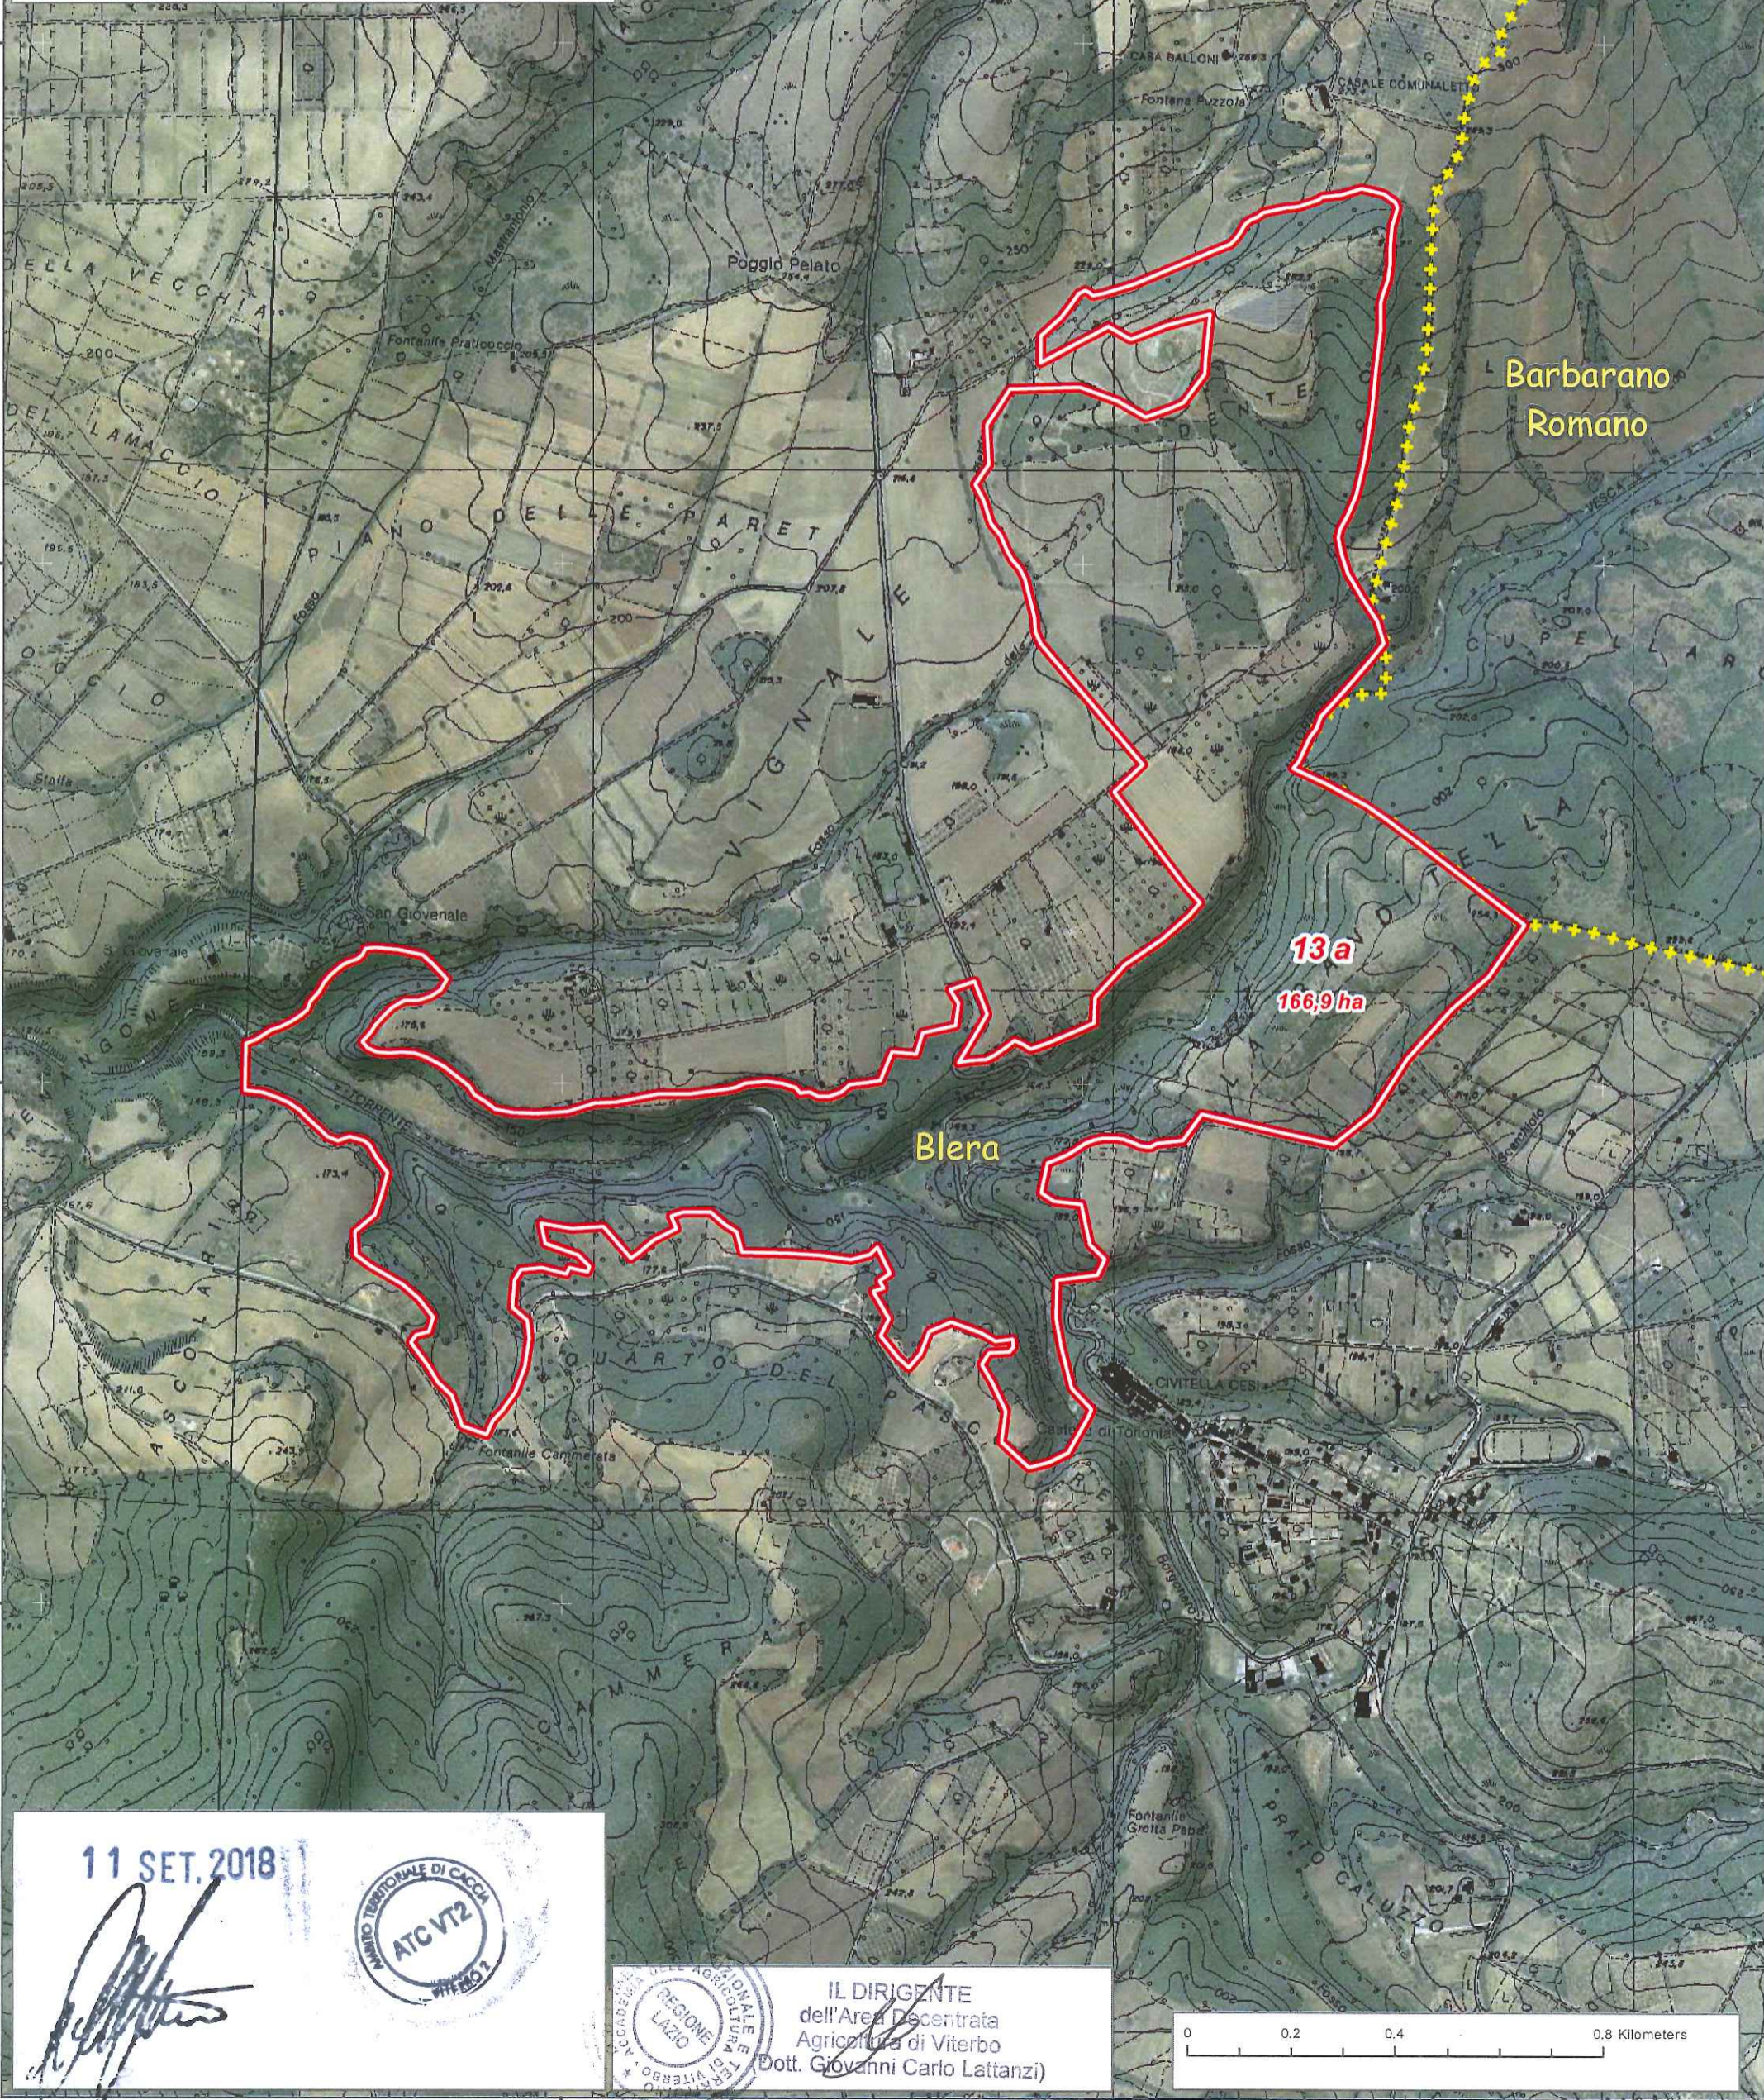

Tecnici incaricati:
Dott. Paolo Viola - Tecnico faunistico
Dott. Agr. Riccardo Primi

Paolo Viola

Riccardo Primi

Zona n° 10, sottozona a

10a
187,4ha

11 SET. 2018

[Signature]

IL DIRIGENTE
dell'Area Decentrata
Agricoltura di Viterbo
(Dott. Giovanni Carlo Lattanzi)

Tecnici incaricati:
Dott. Paolo Viola - Tecnico faunistico
Dott. Agr. Riccardo Primi

Zona n° 10, sottozone b; c

IL DIRIGENTE
dell'Area Delegata
Agricoltura di Viterbo
(Dott. Giovanni Carlo Lattanzi)

11 SET. 2018

Zona n° 13, sottozona a

Tecnici incaricati:
Dott. Paolo Viola - Tecnico faunistico
Dott. Agr. Riccardo Primi

Viola Paolo

Primi Riccardo

11 SET. 2018
[Signature]

IL DIRIGENTE
dell'Area Decentrata
Agricoltura di Viterbo
Dott. Giovanni Carlo Lattanzi

Zona n° 13, sottozone b; c; d

Tecnici incaricati:
Dott. Paolo Viola - Tecnico faunistico
Dott. Agr. Riccardo Primi

11 SET. 2018

IL DIRIGENTE
dell'Area Decentrata
Agricoltura di Viterbo
(Dott. Giovanni Carlo Lattanzi)