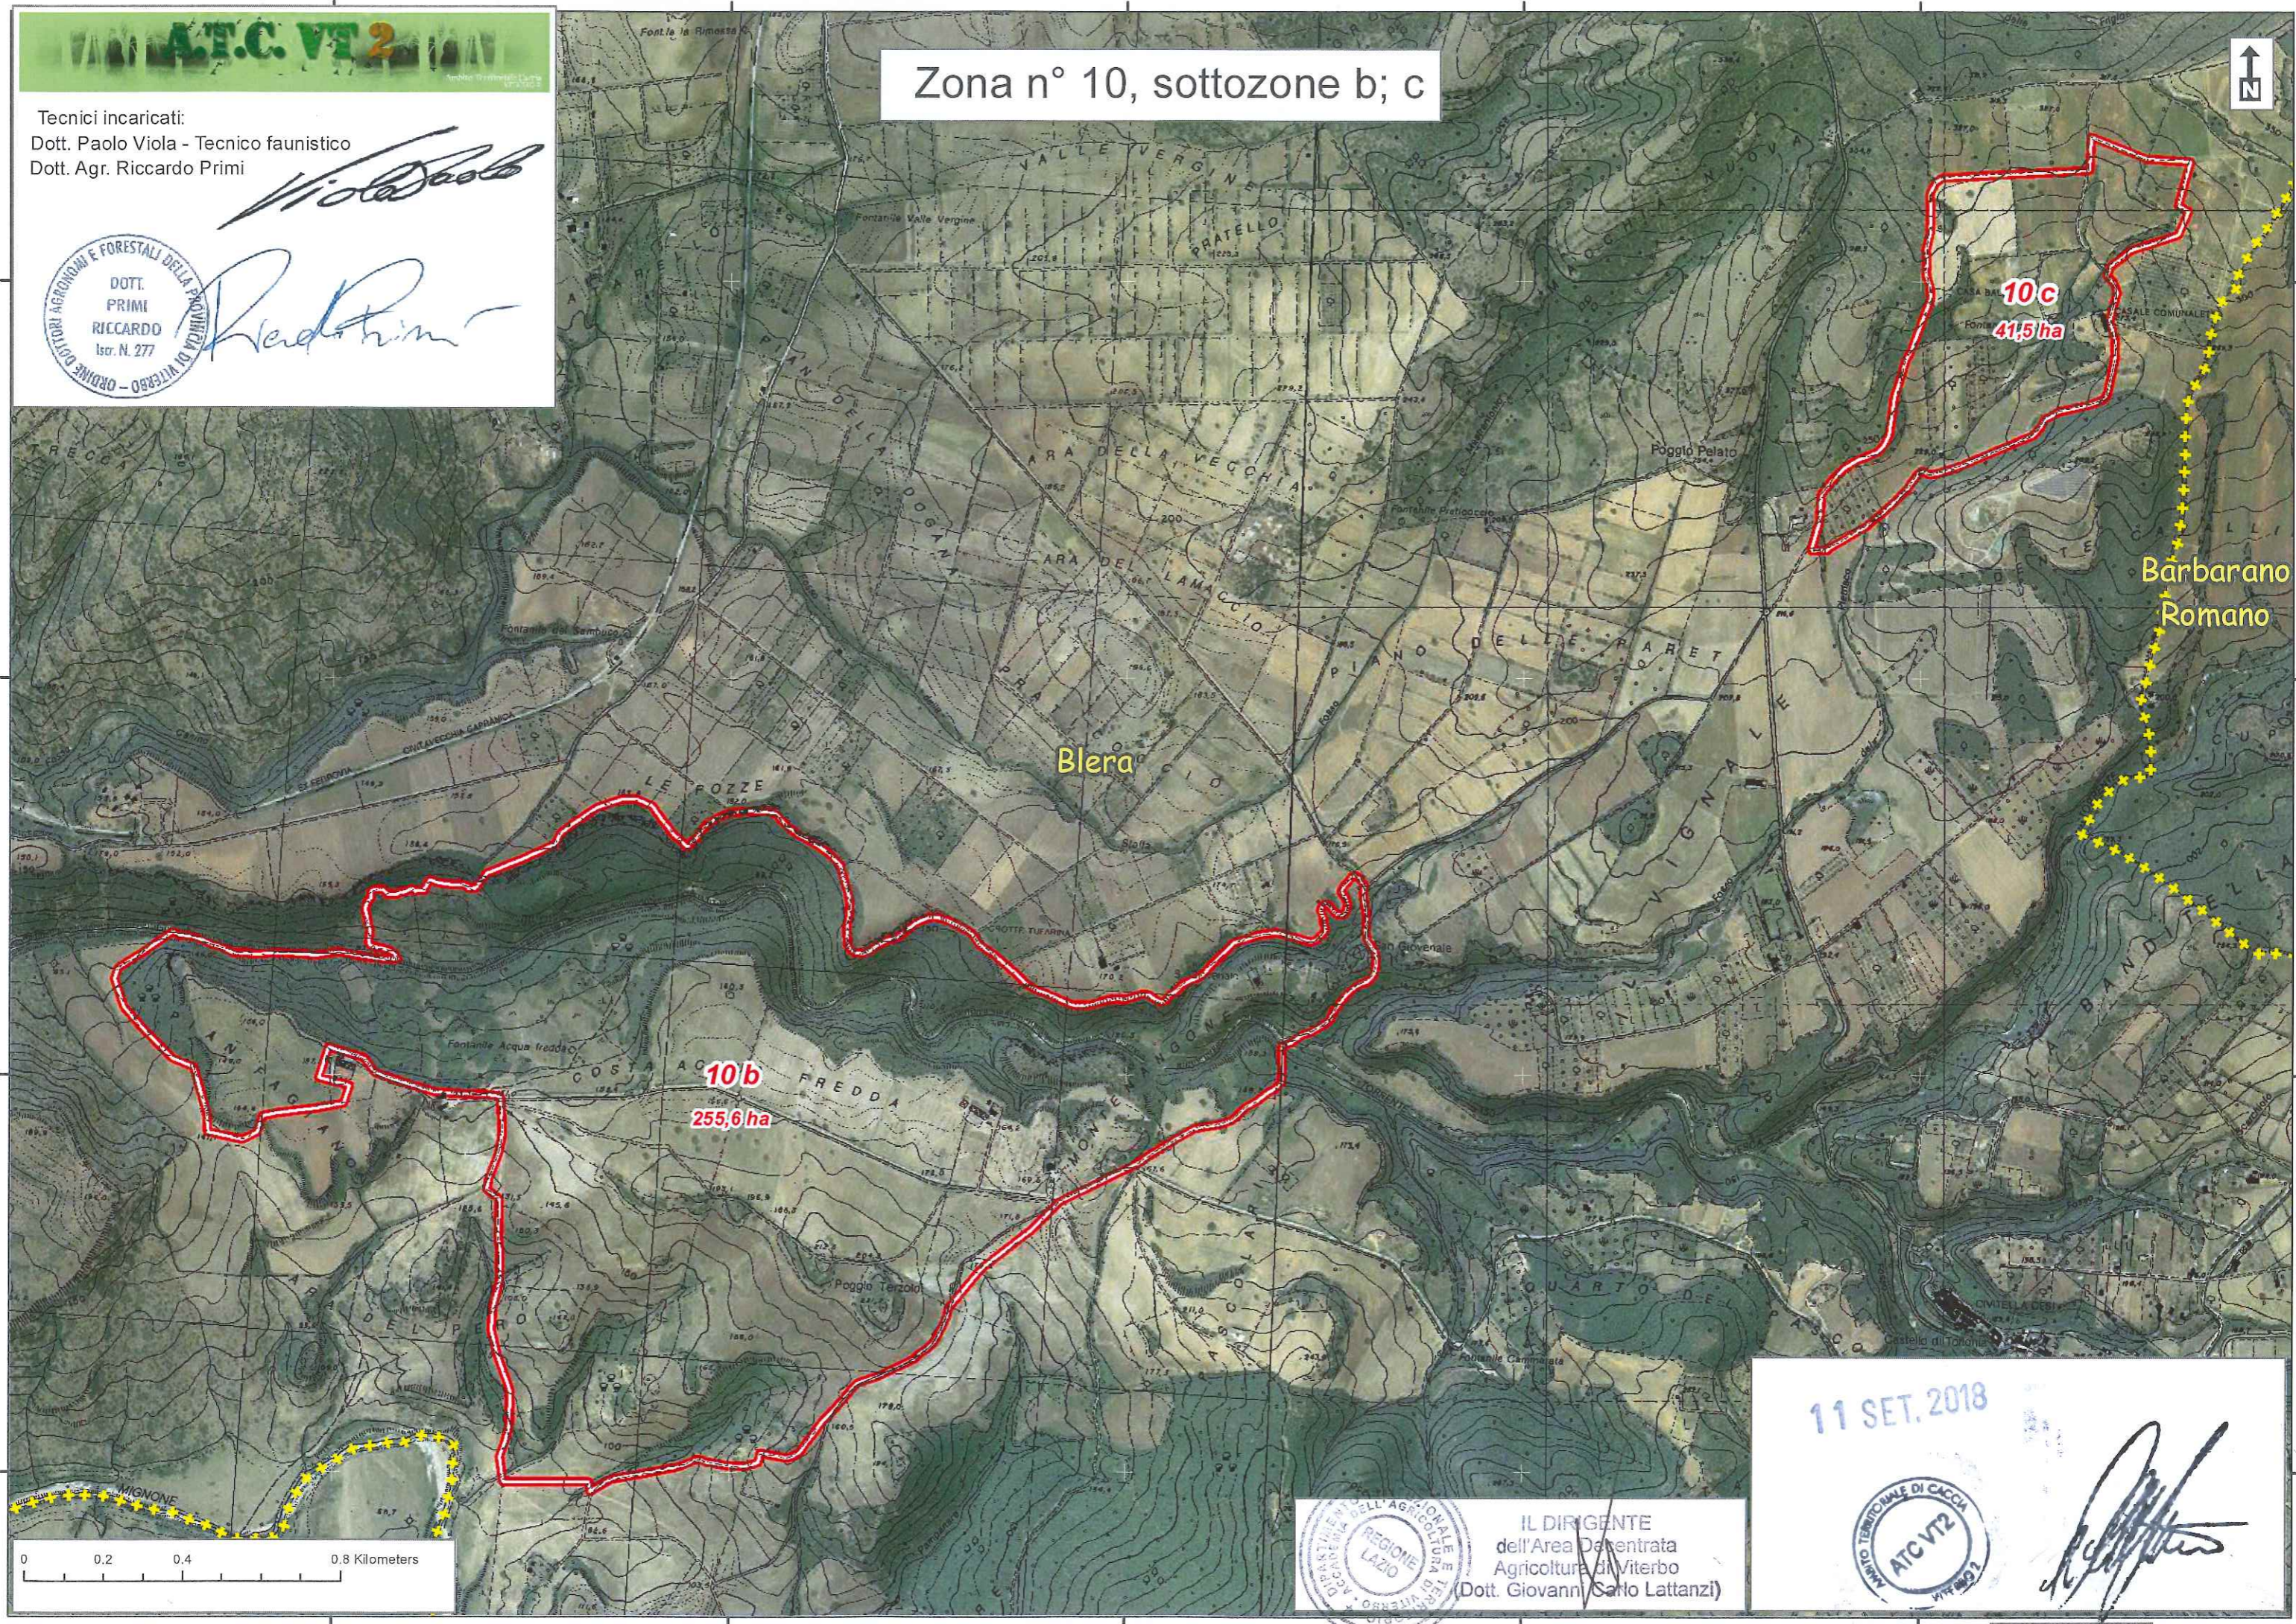

Tecnici incaricati:
Dott. Paolo Viola - Tecnico faunistico
Dott. Agr. Riccardo Primi

Paolo Viola

Riccardo Primi

Zona n° 10, sottozona a

10a
187,4ha

11 SET. 2018

[Signature]

IL DIRIGENTE
dell'Area Decentrata
Agricoltura di Viterbo
(Dott. Giovanni Carlo Lattanzi)

Tecnici incaricati:
Dott. Paolo Viola - Tecnico faunistico
Dott. Agr. Riccardo Primi

Zona n° 10, sottozone b; c

IL DIRIGENTE
dell'Area Delegata
Agricoltura di Viterbo
(Dott. Giovanni Carlo Lattanzi)

11 SET. 2018

Zona n° 13, sottozona a

Tecnici incaricati:
Dott. Paolo Viola - Tecnico faunistico
Dott. Agr. Riccardo Primi

Viola Paolo

Primi Riccardo

11 SET. 2018
[Signature]

IL DIRIGENTE
dell'Area Decentrata
Agricoltura di Viterbo
Dott. Giovanni Carlo Lattanzi

Zona n° 13, sottozone b; c; d

Tecnici incaricati:
Dott. Paolo Viola - Tecnico faunistico
Dott. Agr. Riccardo Primi

11 SET. 2018

IL DIRIGENTE
dell'Area Decentrata
Agricoltura di Viterbo
(Dott. Giovanni Carlo Lattanzi)