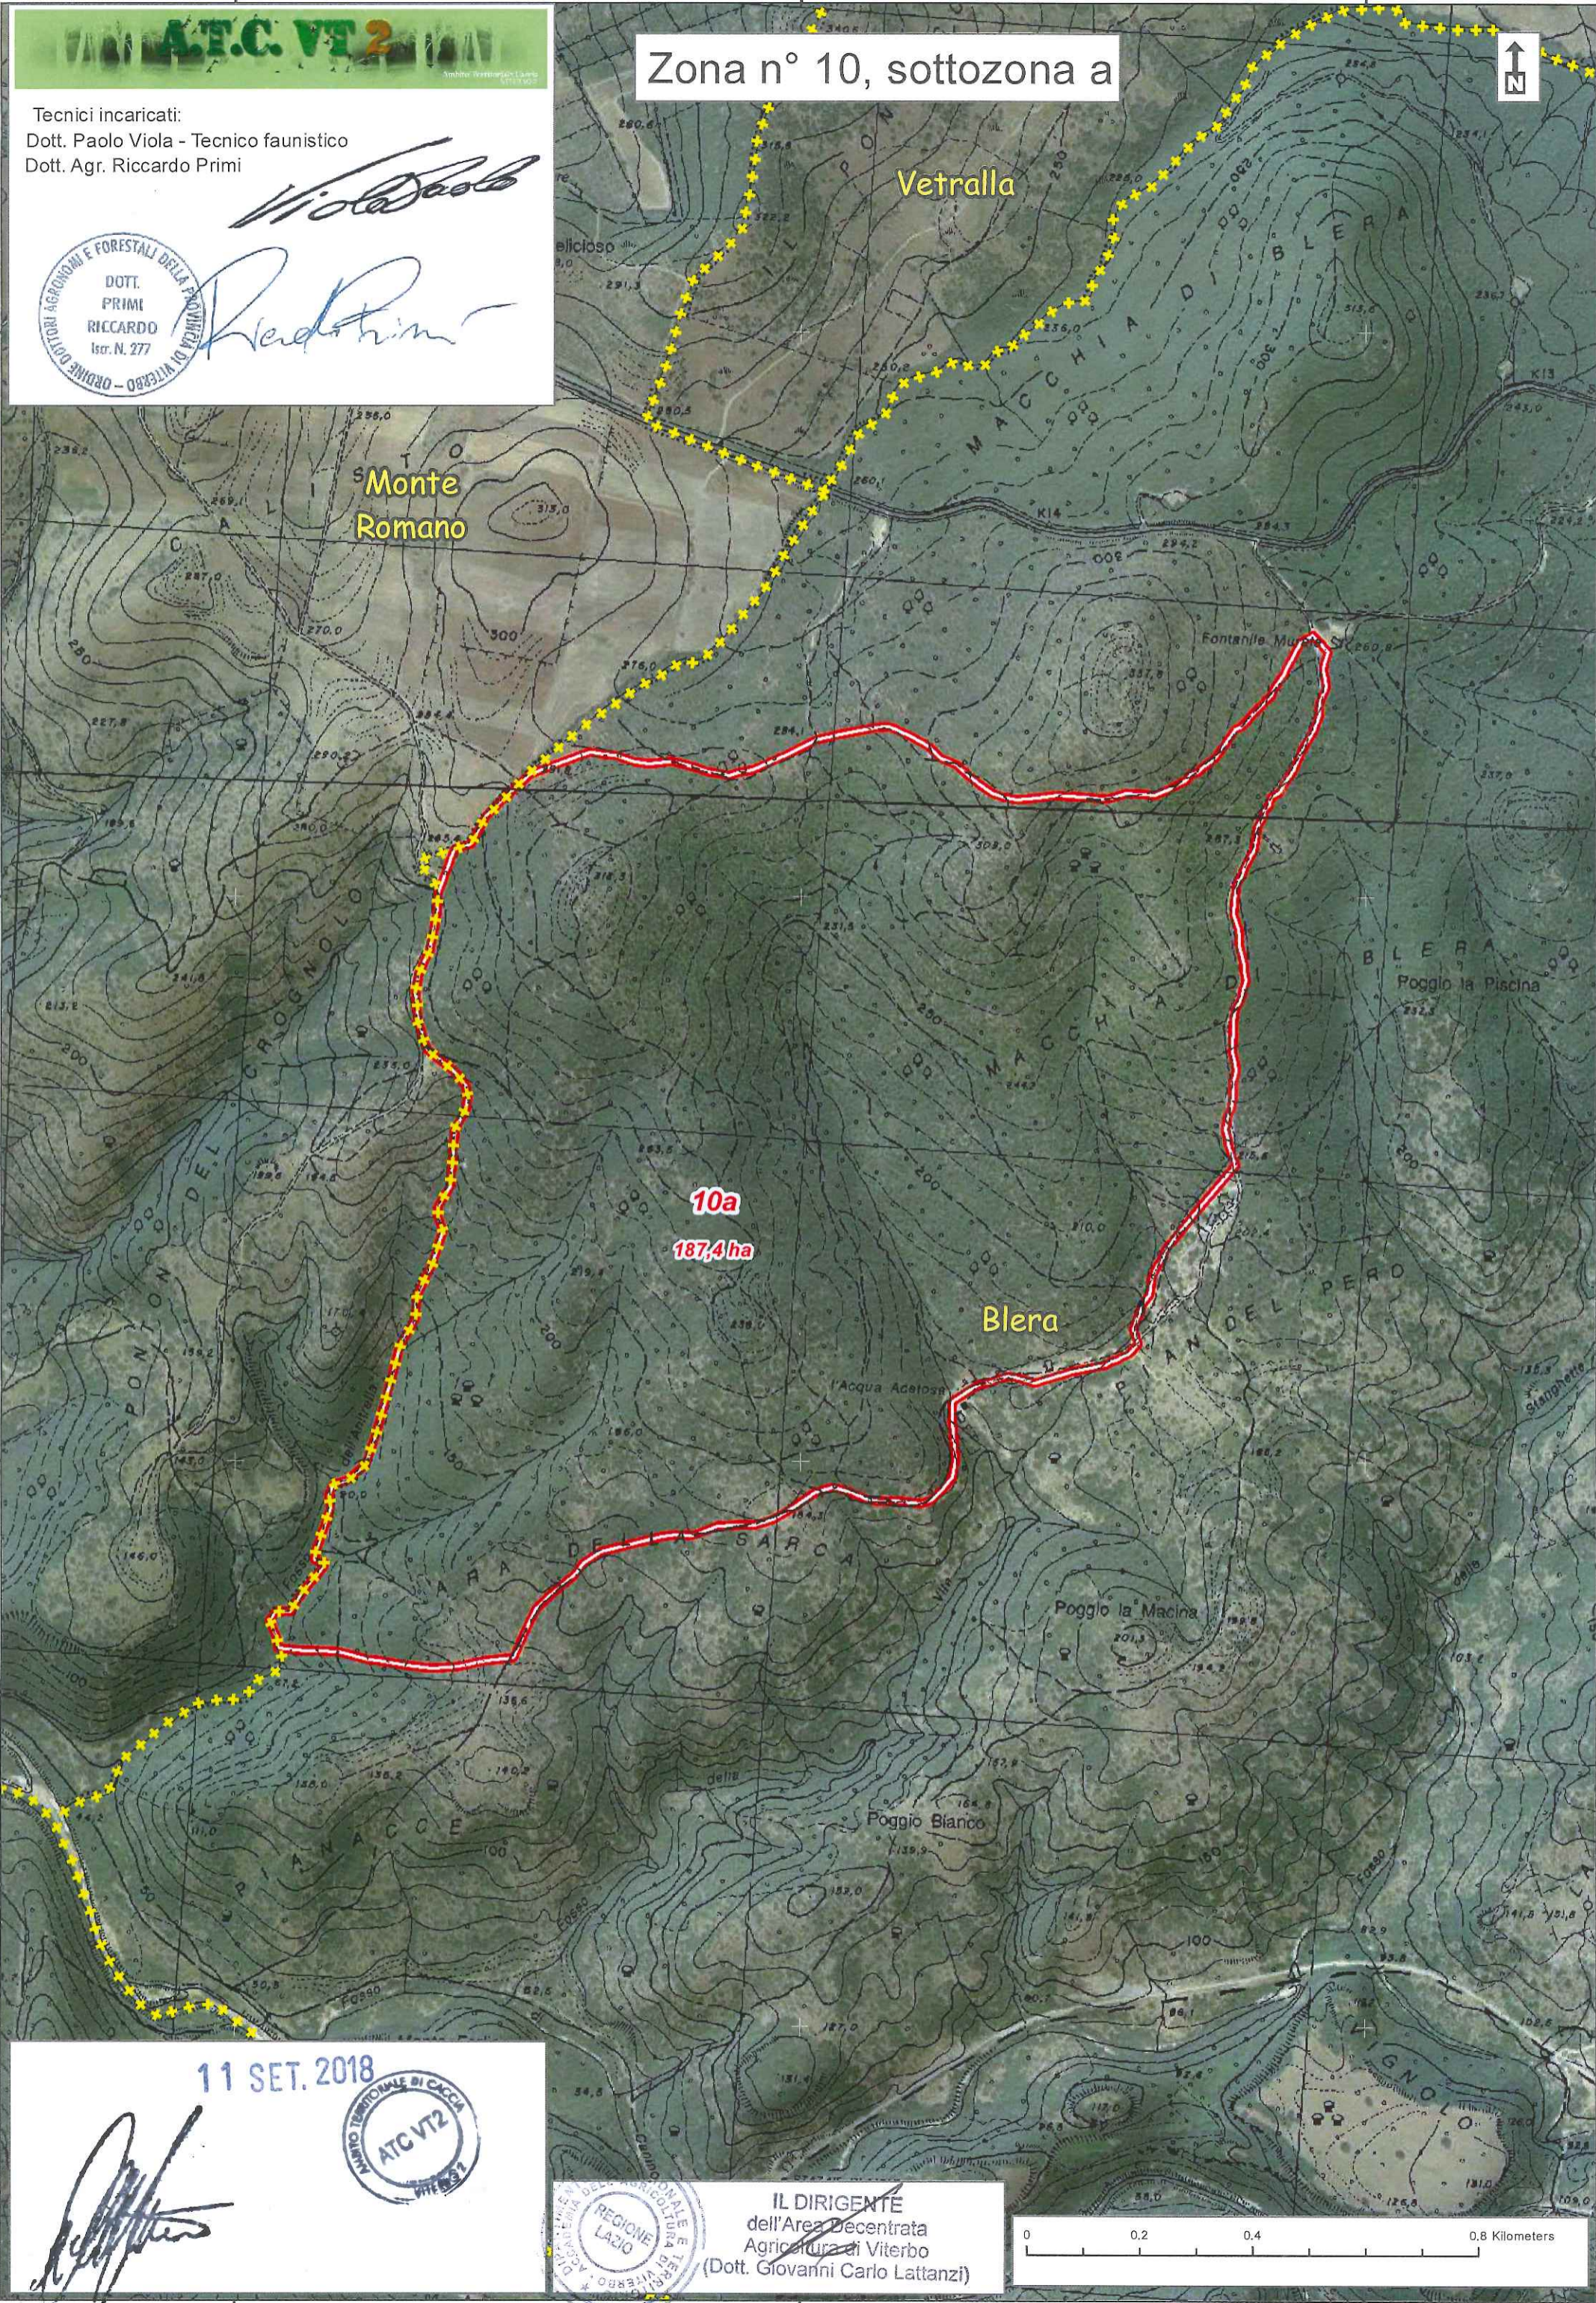

Tecnici incaricati:
Dott. Paolo Viola - Tecnico faunistico
Dott. Agr. Riccardo Primi

Paolo Viola

Riccardo Primi

Zona n° 10, sottozona a

10a
187,4ha

11 SET. 2018

[Signature]

IL DIRIGENTE
dell'Area Decentrata
Agricoltura di Viterbo
(Dott. Giovanni Carlo Lattanzi)

Tecnici incaricati:
Dott. Paolo Viola - Tecnico faunistico
Dott. Agr. Riccardo Primi

Zona n° 10, sottozone b; c

IL DIRIGENTE
dell'Area Delegata
Agricoltura di Viterbo
(Dott. Giovanni Carlo Lattanzi)

11 SET. 2018

Zona n° 13, sottozona a

Tecnici incaricati:
Dott. Paolo Viola - Tecnico faunistico
Dott. Agr. Riccardo Primi

Viola Paolo

Primi Riccardo

11 SET. 2018
[Signature]

IL DIRIGENTE
dell'Area Decentrata
Agricoltura di Viterbo
Dott. Giovanni Carlo Lattanzi

Zona n° 13, sottozone b; c; d

Tecnici incaricati:
Dott. Paolo Viola - Tecnico faunistico
Dott. Agr. Riccardo Primi

11 SET. 2018

IL DIRIGENTE
dell'Area Decentrata
Agricoltura di Viterbo
(Dott. Giovanni Carlo Lattanzi)