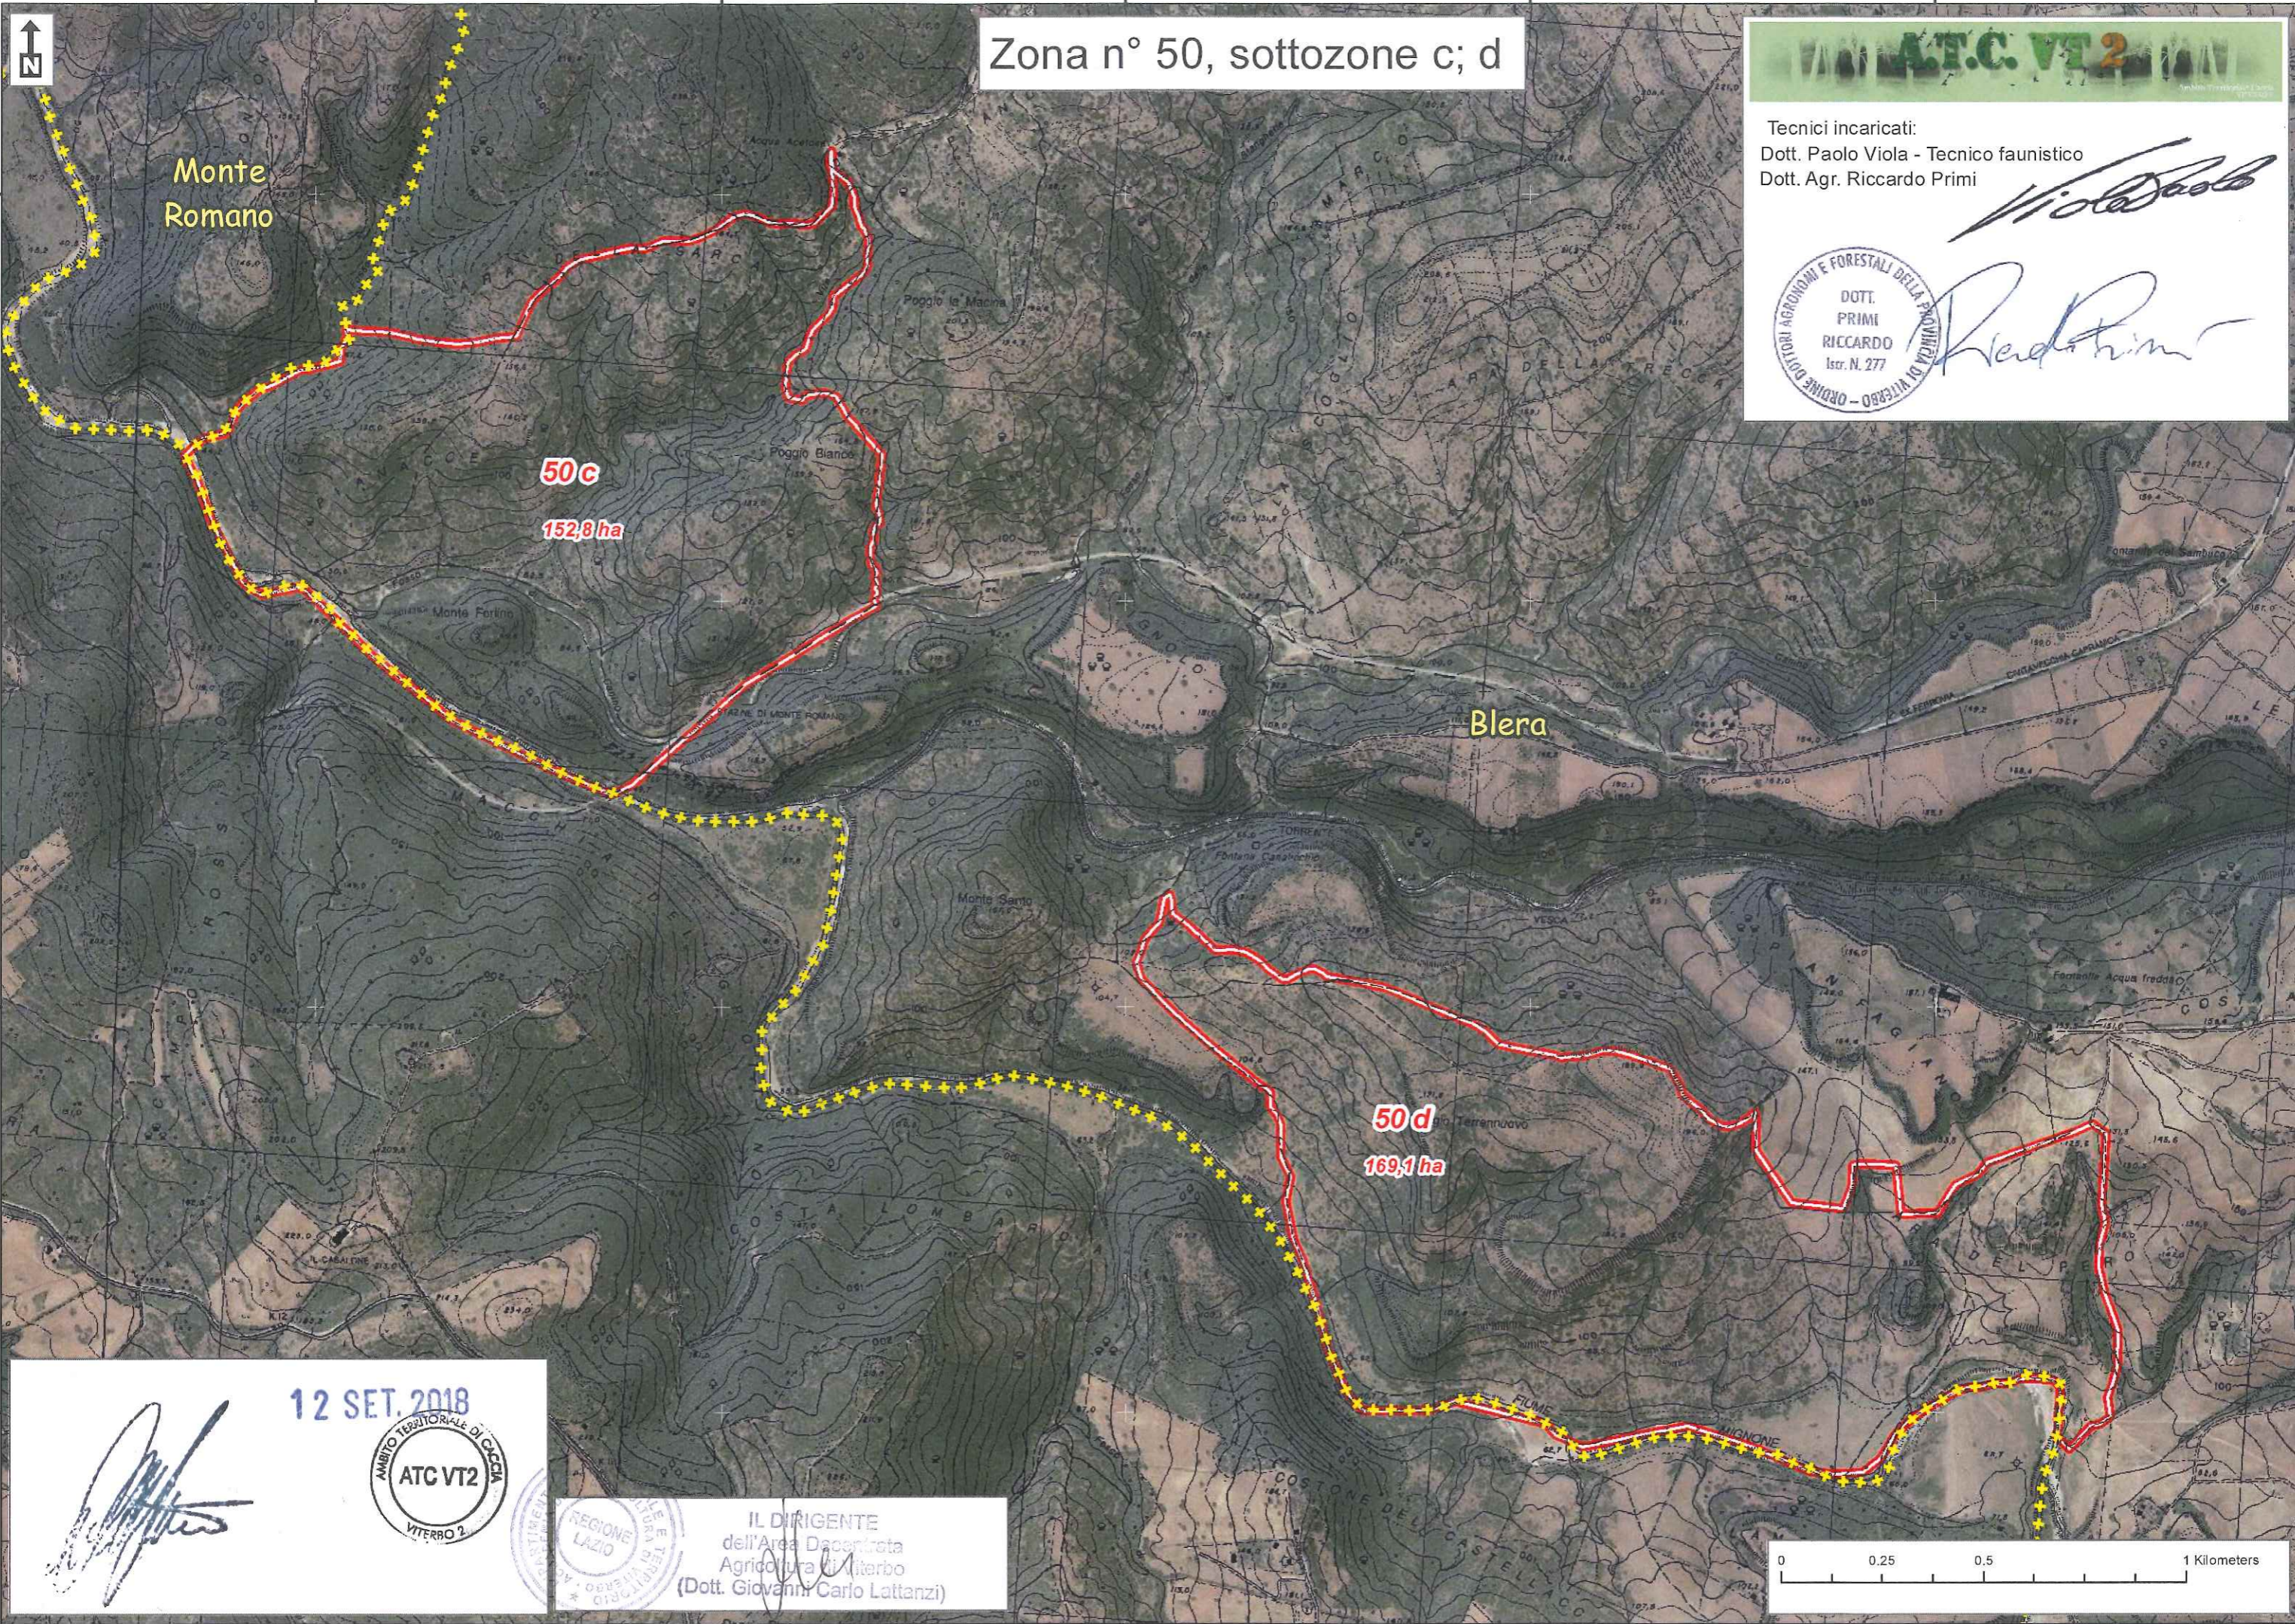

Tecnici incaricati:
Dott. Paolo Viola - Tecnico faunistico
Dott. Agr. Riccardo Primi

Paolo Viola

Riccardo Primi

Zona n° 10, sottozona a

10a
187,4ha

11 SET. 2018

[Signature]

IL DIRIGENTE
dell'Area Decentrata
Agricoltura di Viterbo
(Dott. Giovanni Carlo Lattanzi)

Zona n° 13, sottozona a

Tecnici incaricati:
Dott. Paolo Viola - Tecnico faunistico
Dott. Agr. Riccardo Primi

Viola Paolo

Primi Riccardo

11 SET. 2018
[Signature]

IL DIRIGENTE
dell'Area Decentrata
Agricoltura di Viterbo
Dott. Giovanni Carlo Lattanzi

Villa San Giovanni in Tuscia

Blera

50 a
93,2 ha

50 b
56,7 ha

Barbarano Romano

IL DIRIGENTE
dell'Area Decentrata
Agricoltura di Viterbo
(Dott. Giovanni Carlo Lattanzi)

Zona n° 50, sottozone c; d

AMBITO TERRITORIALE DI VITERBO 2

Tecnici incaricati:
Dott. Paolo Viola - Tecnico faunistico
Dott. Agr. Riccardo Primi

ORDINE DOTTORI AGRONOMI E FORESTALI DELLA PROVINCIA DI VITERBO - ISCR. N. 277

50c
152,8 ha

50d
169,1 ha

12 SET. 2018

AMBITO TERRITORIALE DI VITERBO 2
ATC VT2