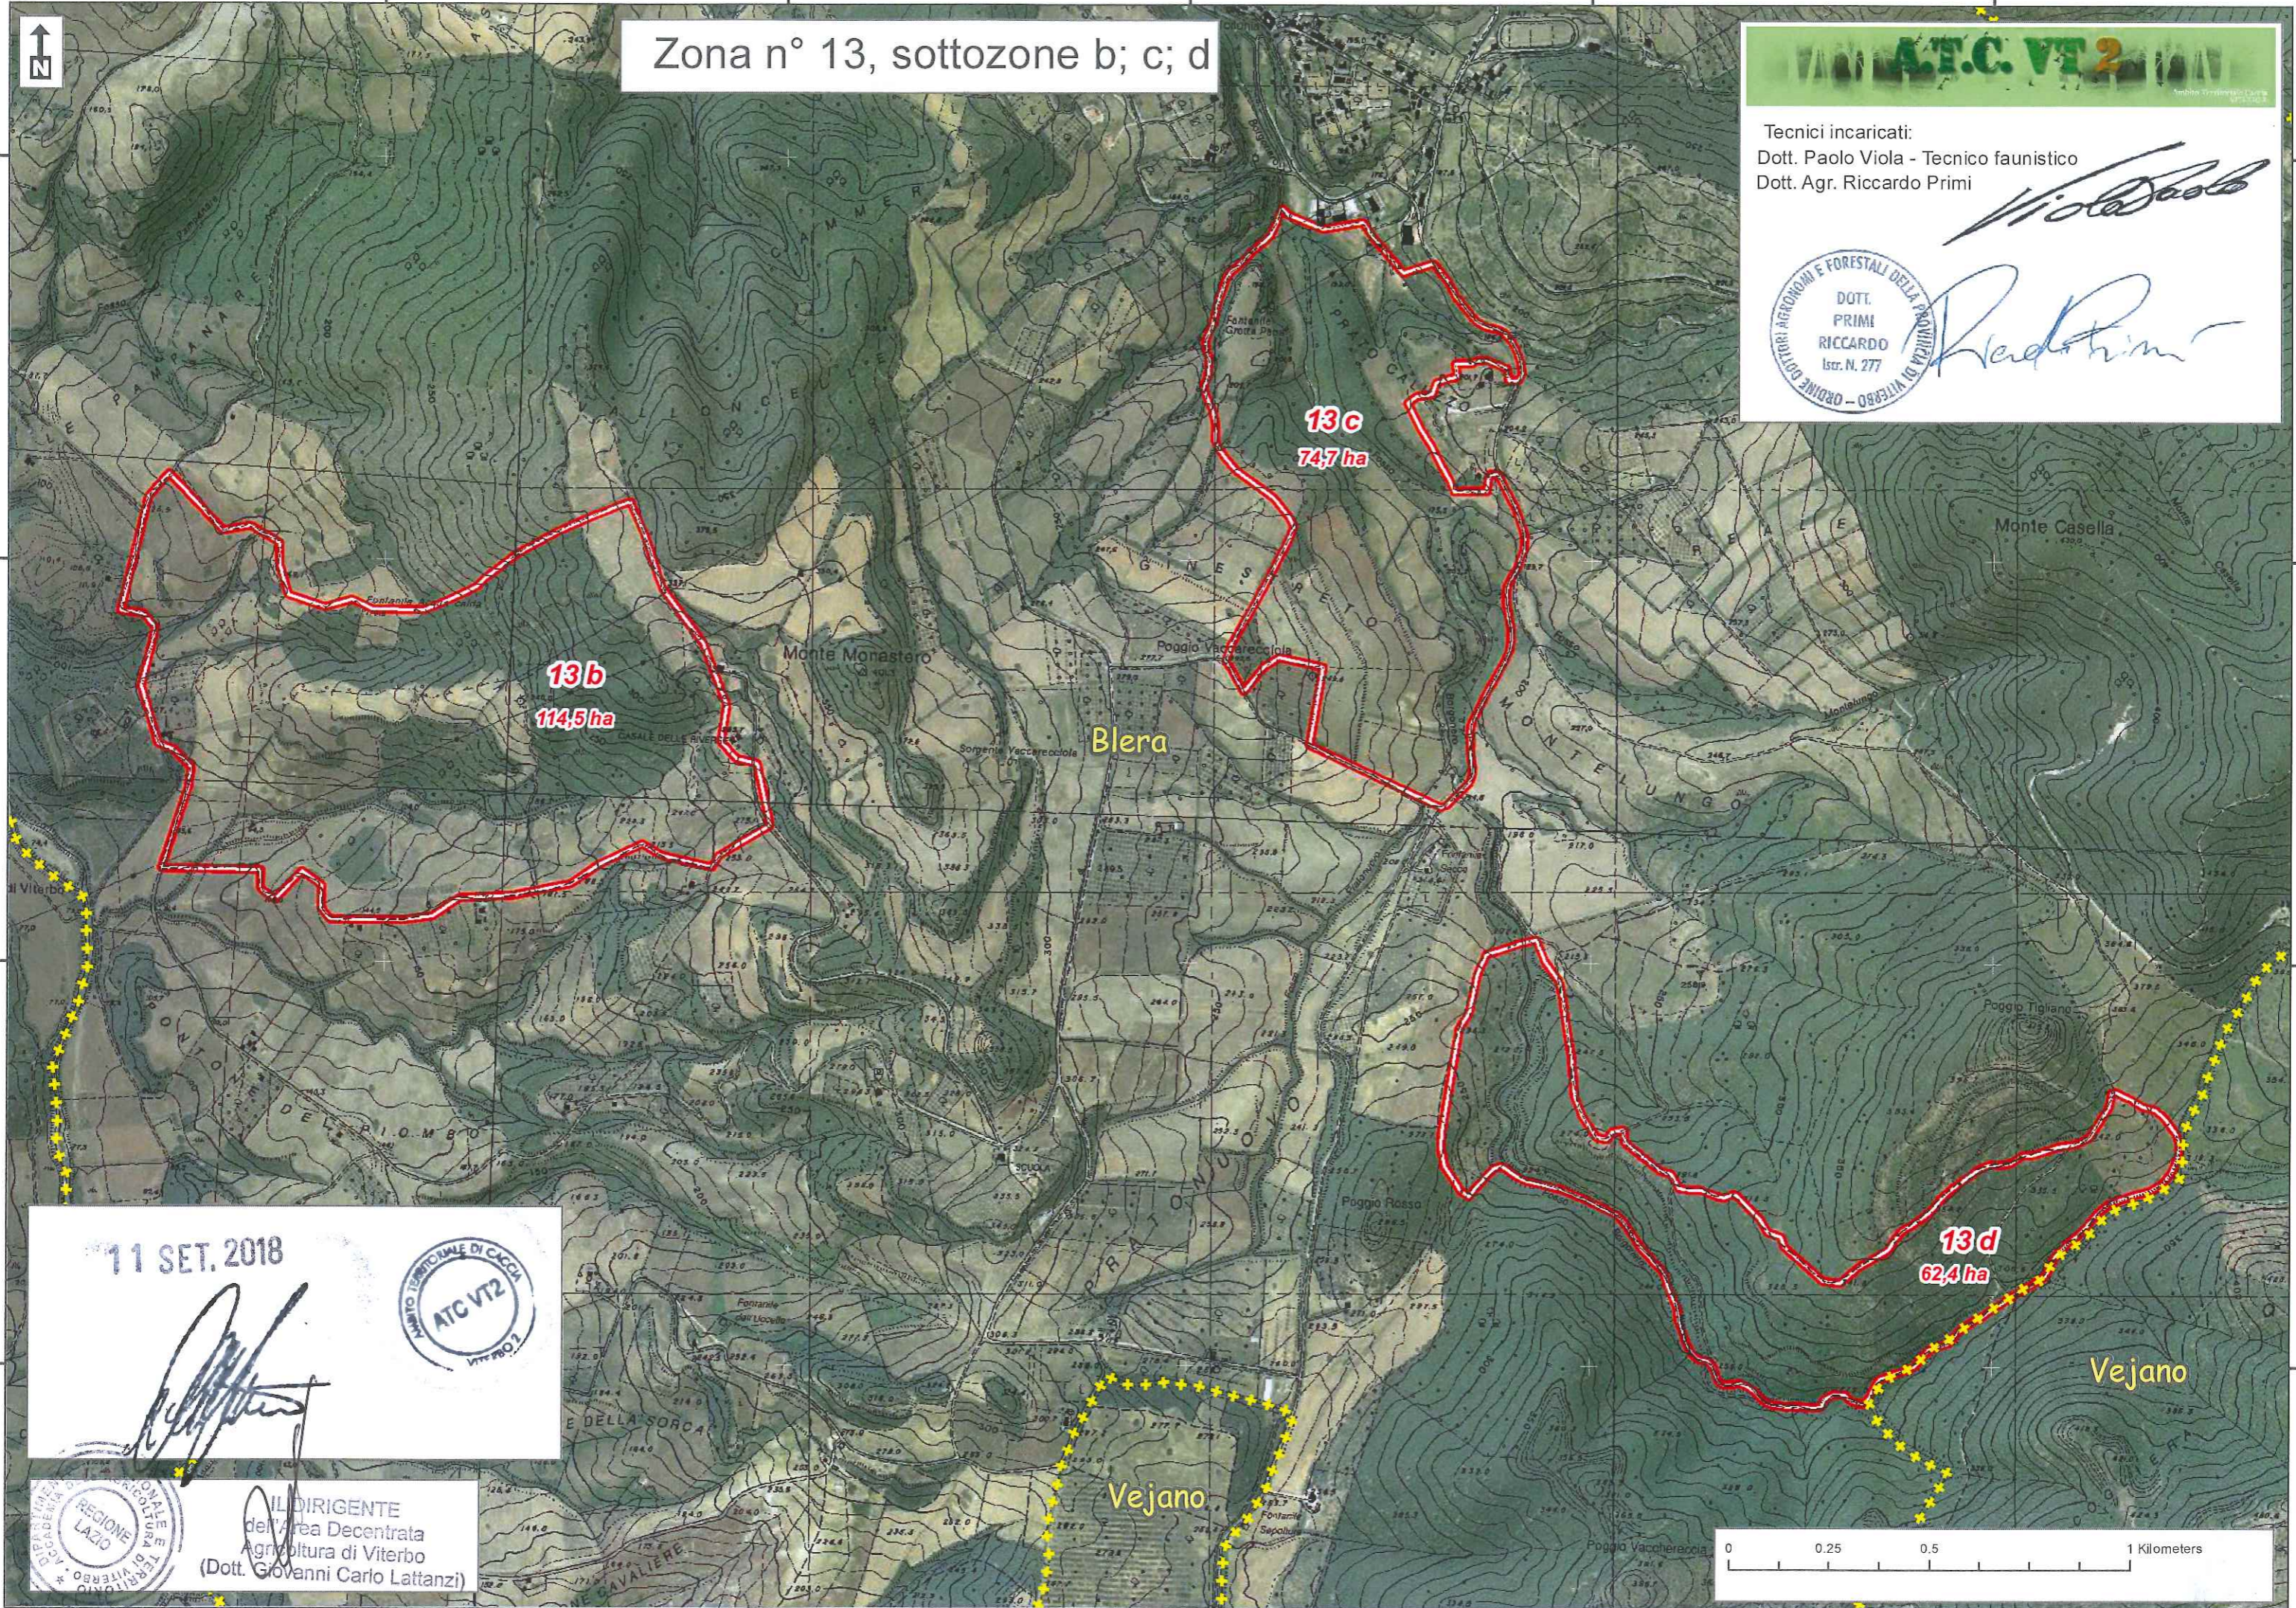

Tecnici incaricati:
Dott. Paolo Viola - Tecnico faunistico
Dott. Agr. Riccardo Primi

Paolo Viola

Riccardo Primi

Zona n° 10, sottozona a

10a
187,4ha

11 SET. 2018

[Signature]

IL DIRIGENTE
dell'Area Decentrata
Agricoltura di Viterbo
(Dott. Giovanni Carlo Lattanzi)

Tecnici incaricati:
Dott. Paolo Viola - Tecnico faunistico
Dott. Agr. Riccardo Primi

Zona n° 10, sottozone b; c

IL DIRIGENTE
dell'Area Delegata
Agricoltura di Viterbo
(Dott. Giovanni Carlo Lattanzi)

11 SET. 2018

Zona n° 13, sottozona a

Tecnici incaricati:
Dott. Paolo Viola - Tecnico faunistico
Dott. Agr. Riccardo Primi

Viola Paolo

Primi Riccardo

11 SET. 2018
[Signature]

IL DIRIGENTE
dell'Area Decentrata
Agricoltura di Viterbo
Dott. Giovanni Carlo Lattanzi

Zona n° 13, sottozone b; c; d

Tecnici incaricati:
Dott. Paolo Viola - Tecnico faunistico
Dott. Agr. Riccardo Primi

11 SET. 2018

IL DIRIGENTE
dell'Area Decentrata
Agricoltura di Viterbo
(Dott. Giovanni Carlo Lattanzi)