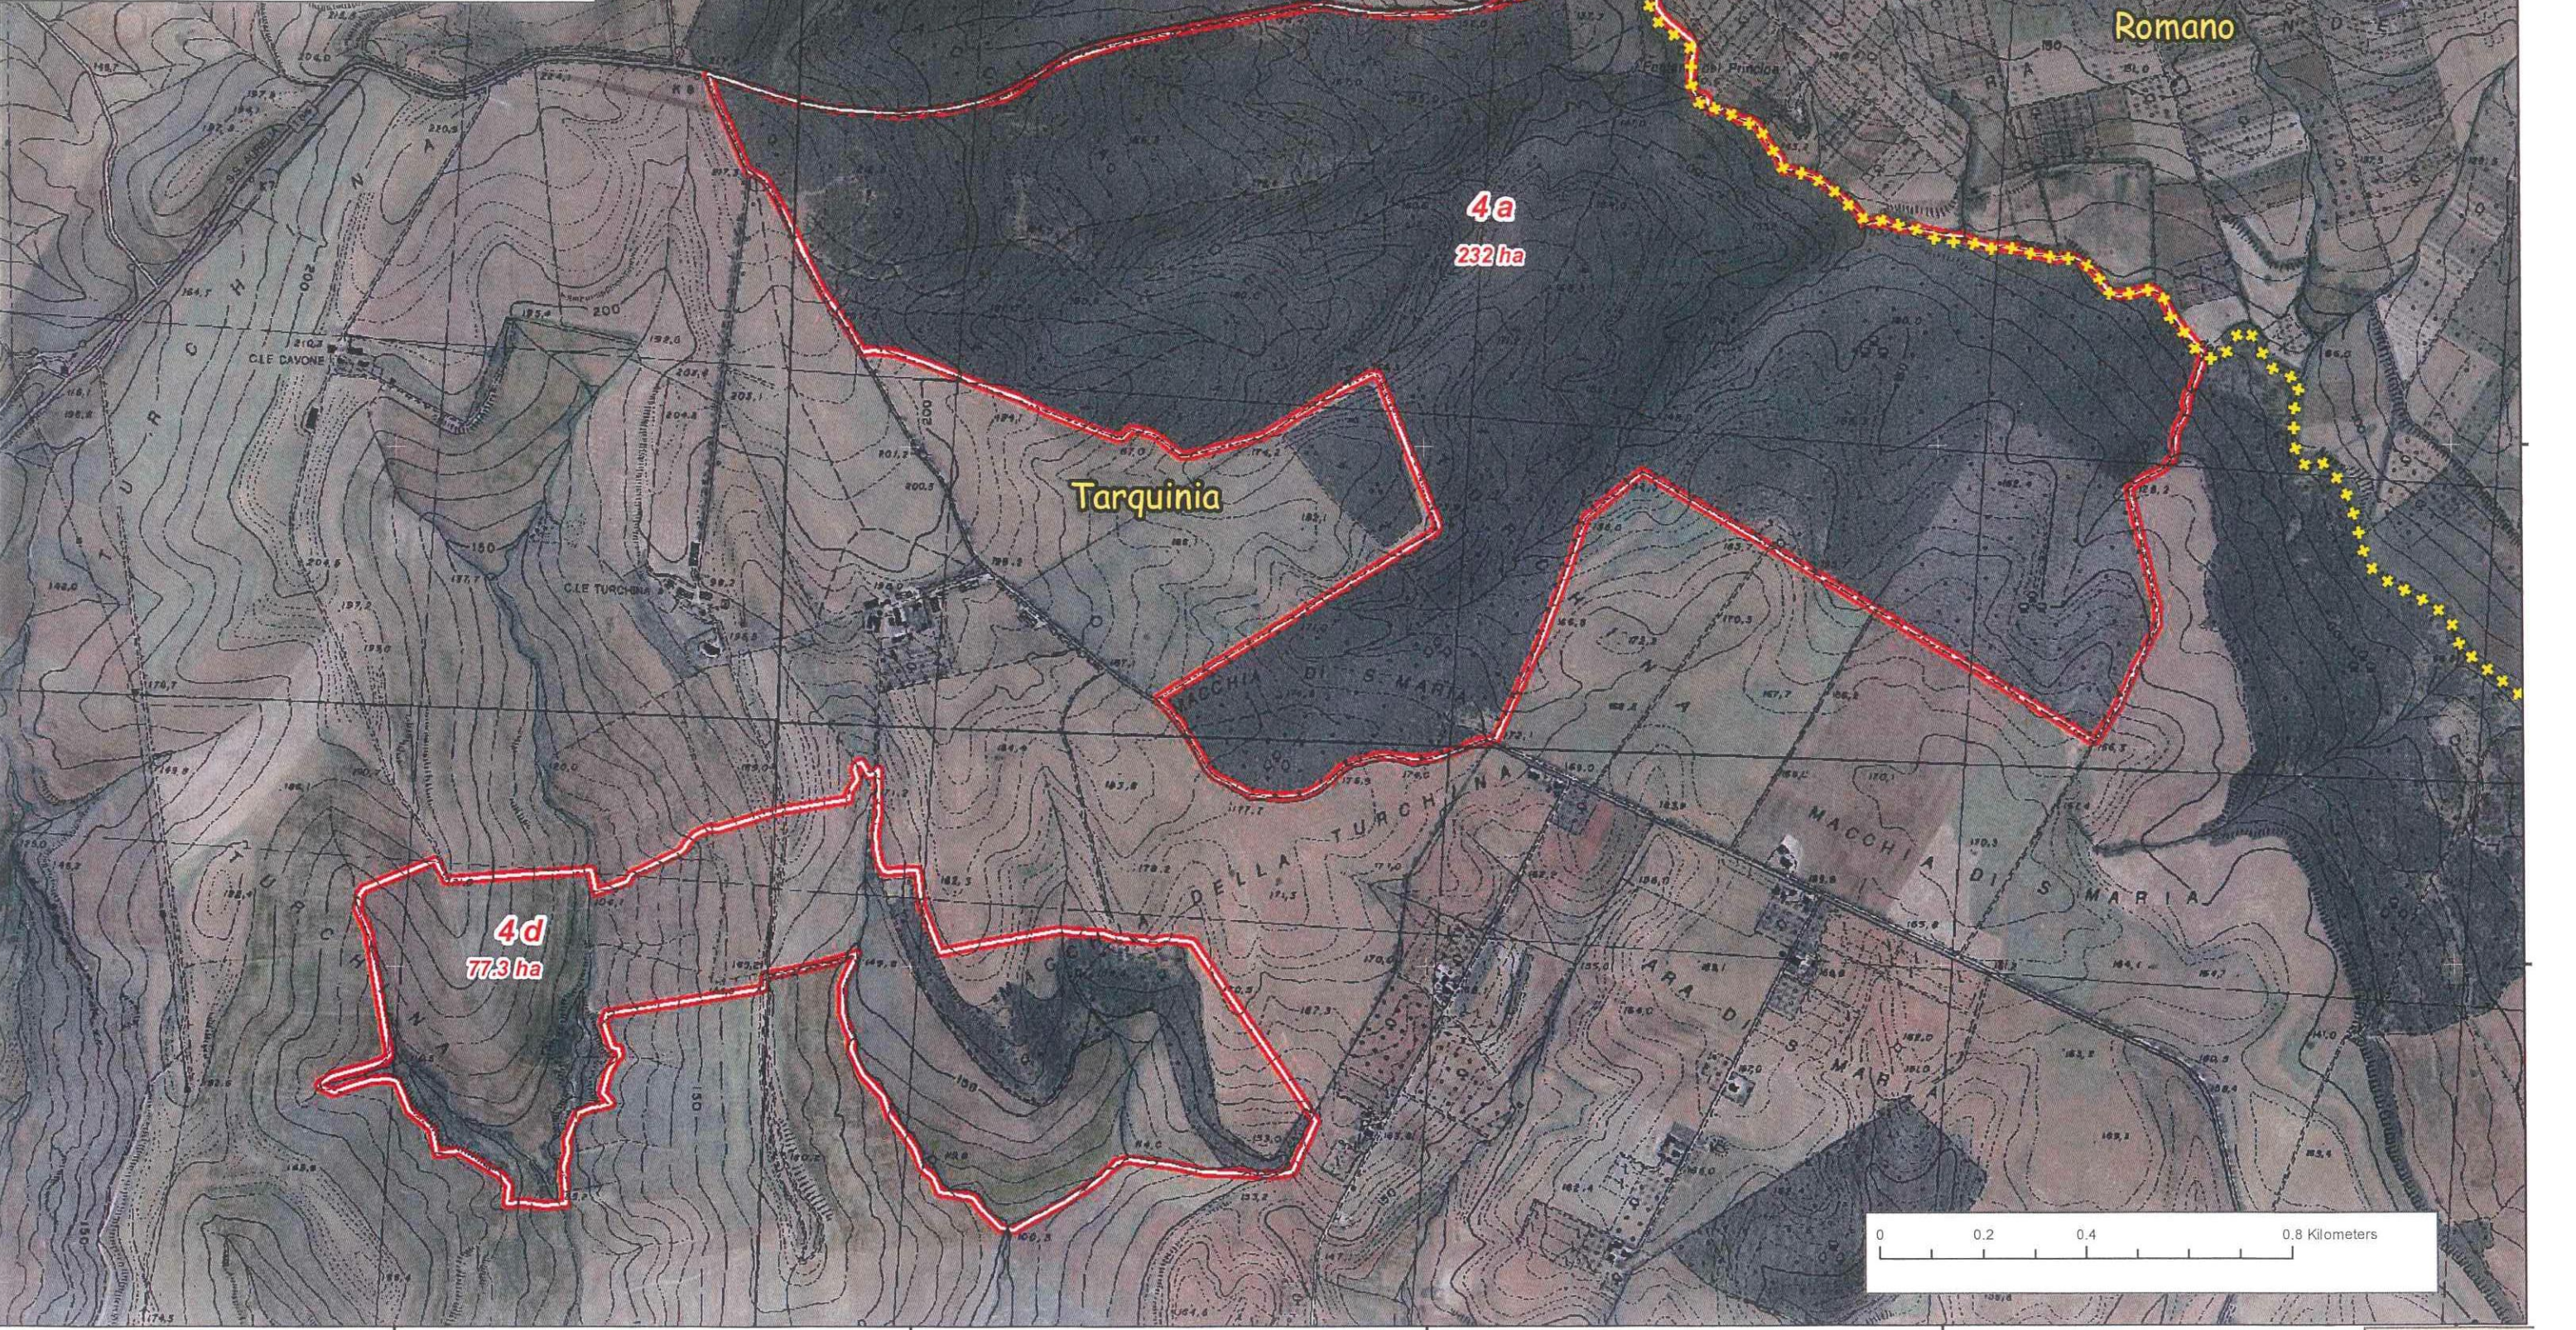

Zona n° 4, sottozone a; d

IL DIRIGENTE dell'Area Decentrata Agricoltura di Viterbo (Dott. Giovanni Carlo Lattanzi)

Tecnici incaricati:
Dott. Paolo Viola - Tecnico faunistico
Dott. Agr. Riccardo Primi

Tecnici incaricati:
Dott. Paolo Viola - Tecnico faunistico
Dott. Agr. Riccardo Primi

Viola Paolo

Primi Riccardo

Tuscania

4c

221.2 ha

4b

59.7 ha

Tarquinia

[Handwritten signature]

IL DIRIGENTE
dell'Area Decentrata
Agricoltura di Viterbo
(Dott. Giovanni Carlo Lattanzi)