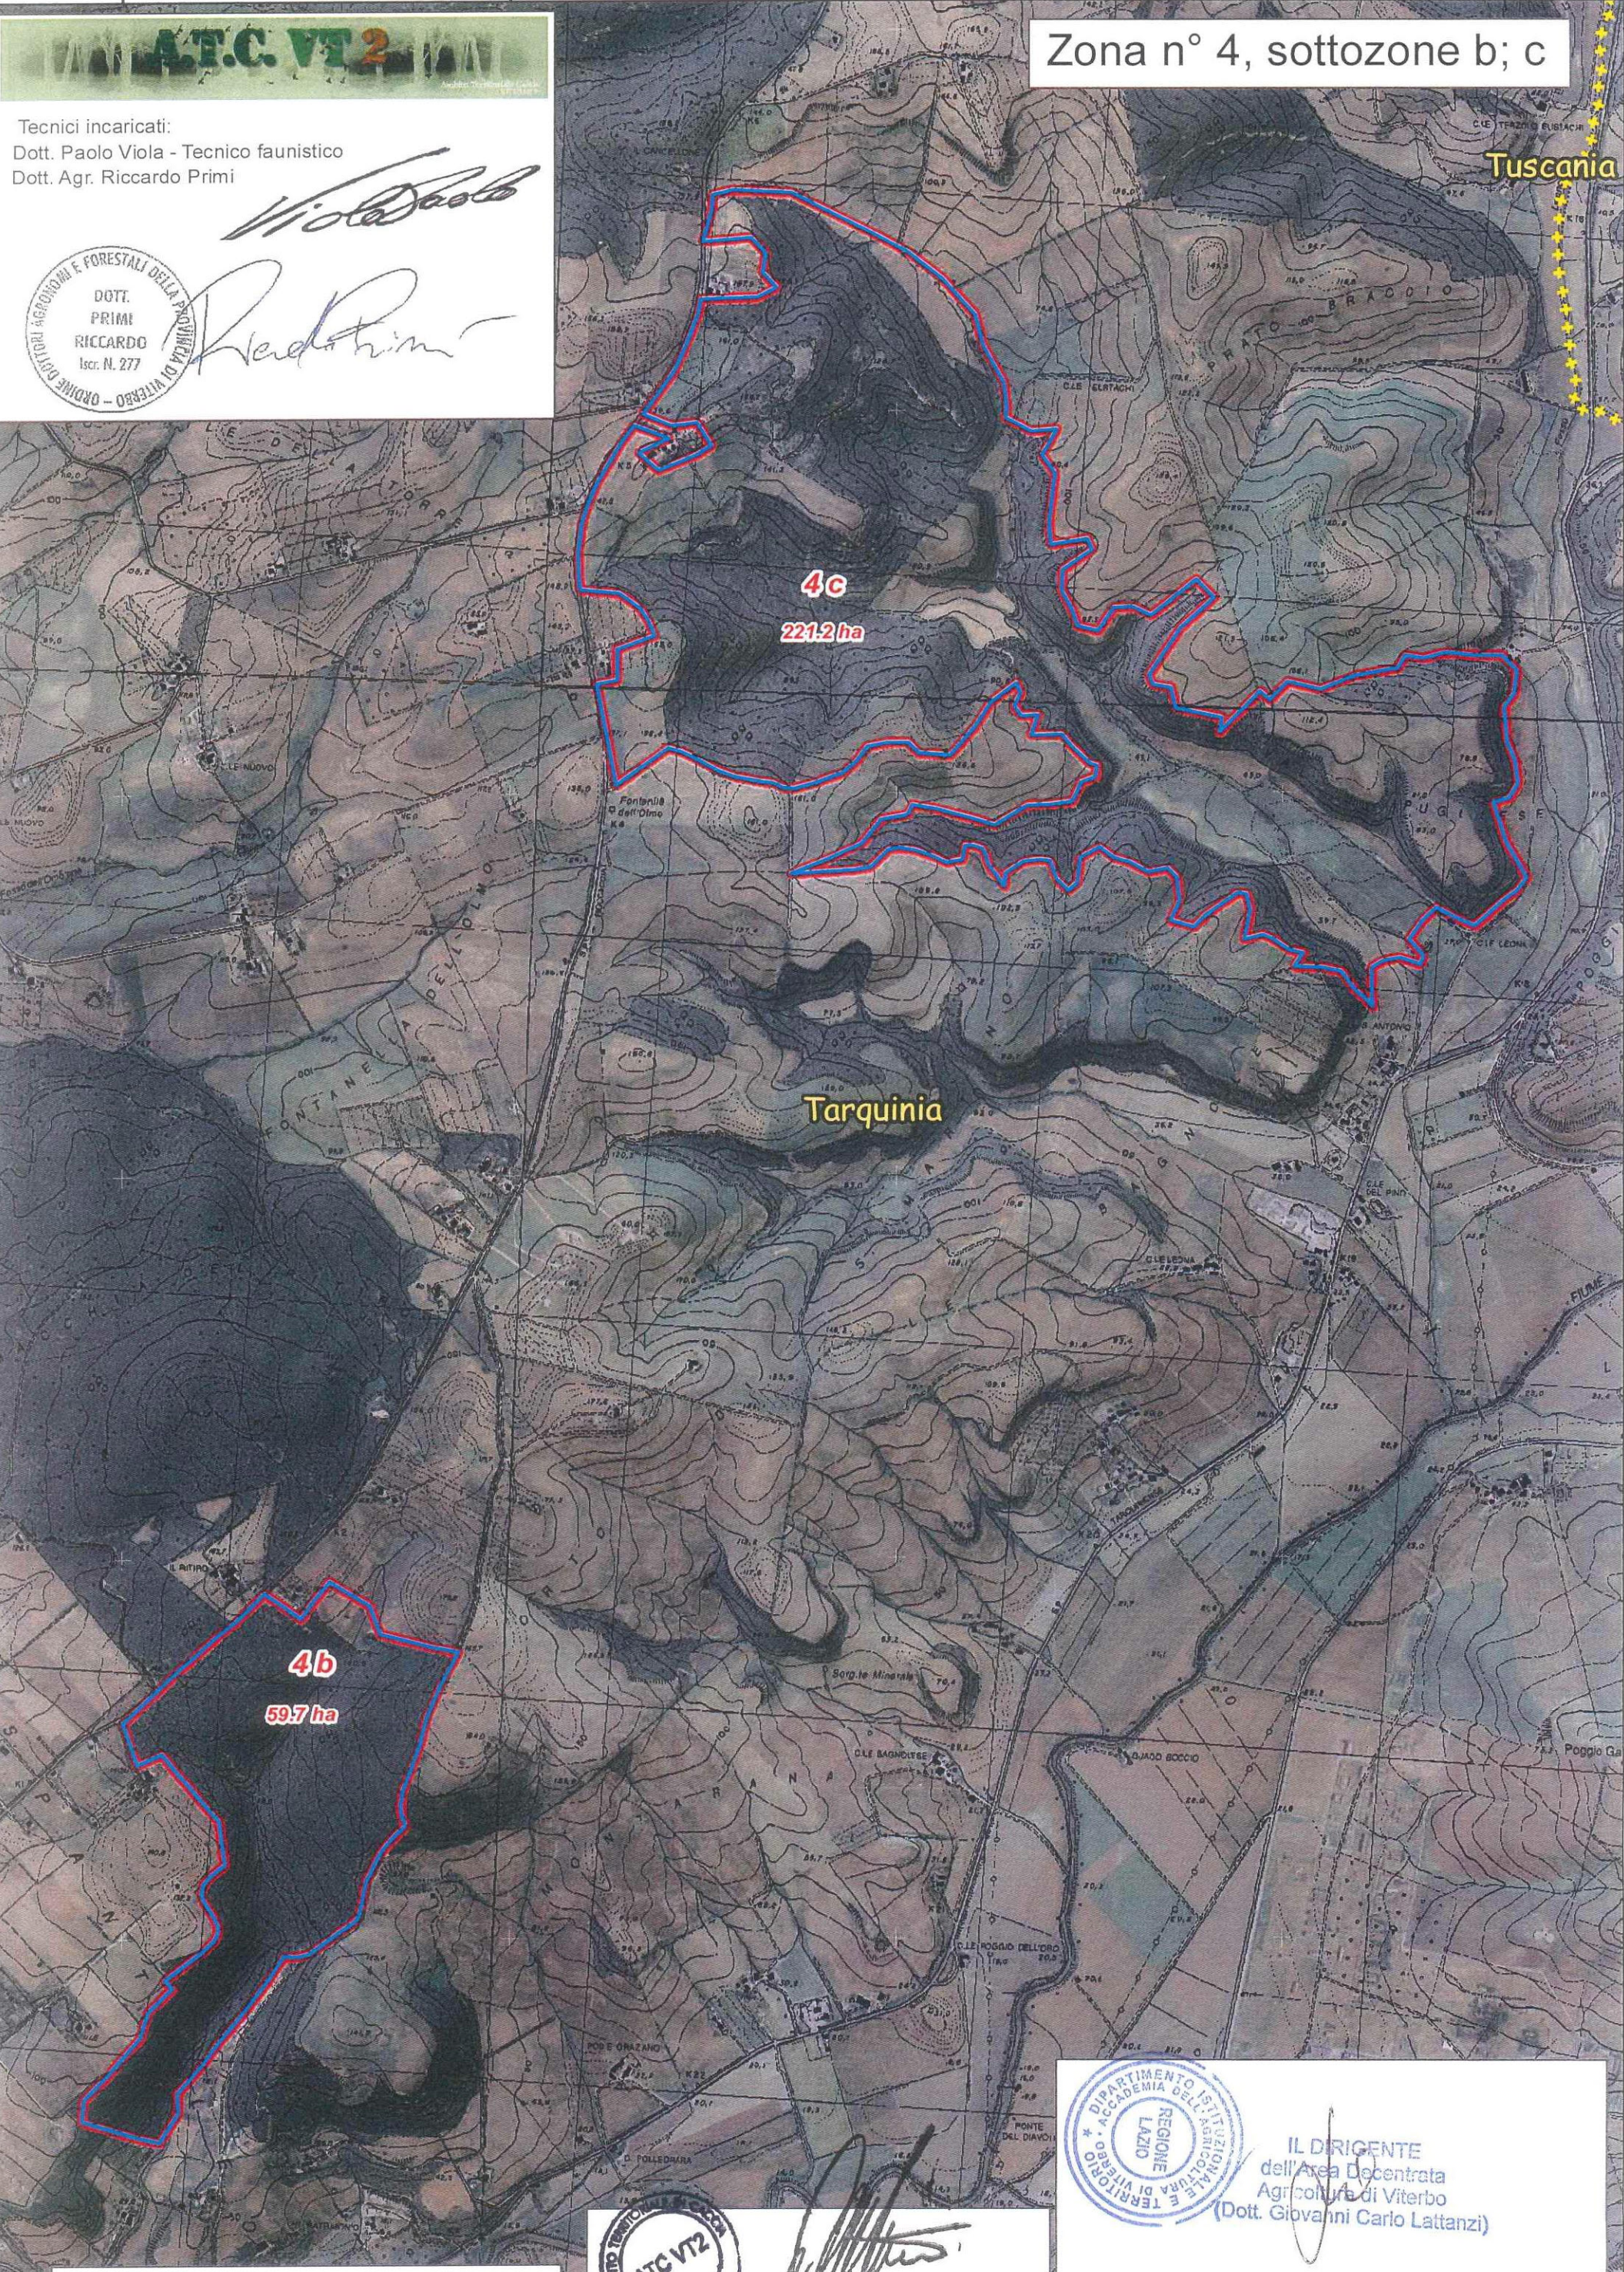

Zona n° 4, sottozone a; d

IL DIRIGENTE dell'Area Decentrata Agricoltura di Viterbo (Dott. Giovanni Carlo Lattanzi)

Tecnici incaricati:
Dott. Paolo Viola - Tecnico faunistico
Dott. Agr. Riccardo Primi

Tecnici incaricati:
Dott. Paolo Viola - Tecnico faunistico
Dott. Agr. Riccardo Primi

Viola Paolo

Primi Riccardo

Tuscania

4c

221.2 ha

4b

59.7 ha

Tarquinia

[Handwritten signature]

IL DIRIGENTE
dell'Area Decentrata
Agricoltura di Viterbo
(Dott. Giovanni Carlo Lattanzi)