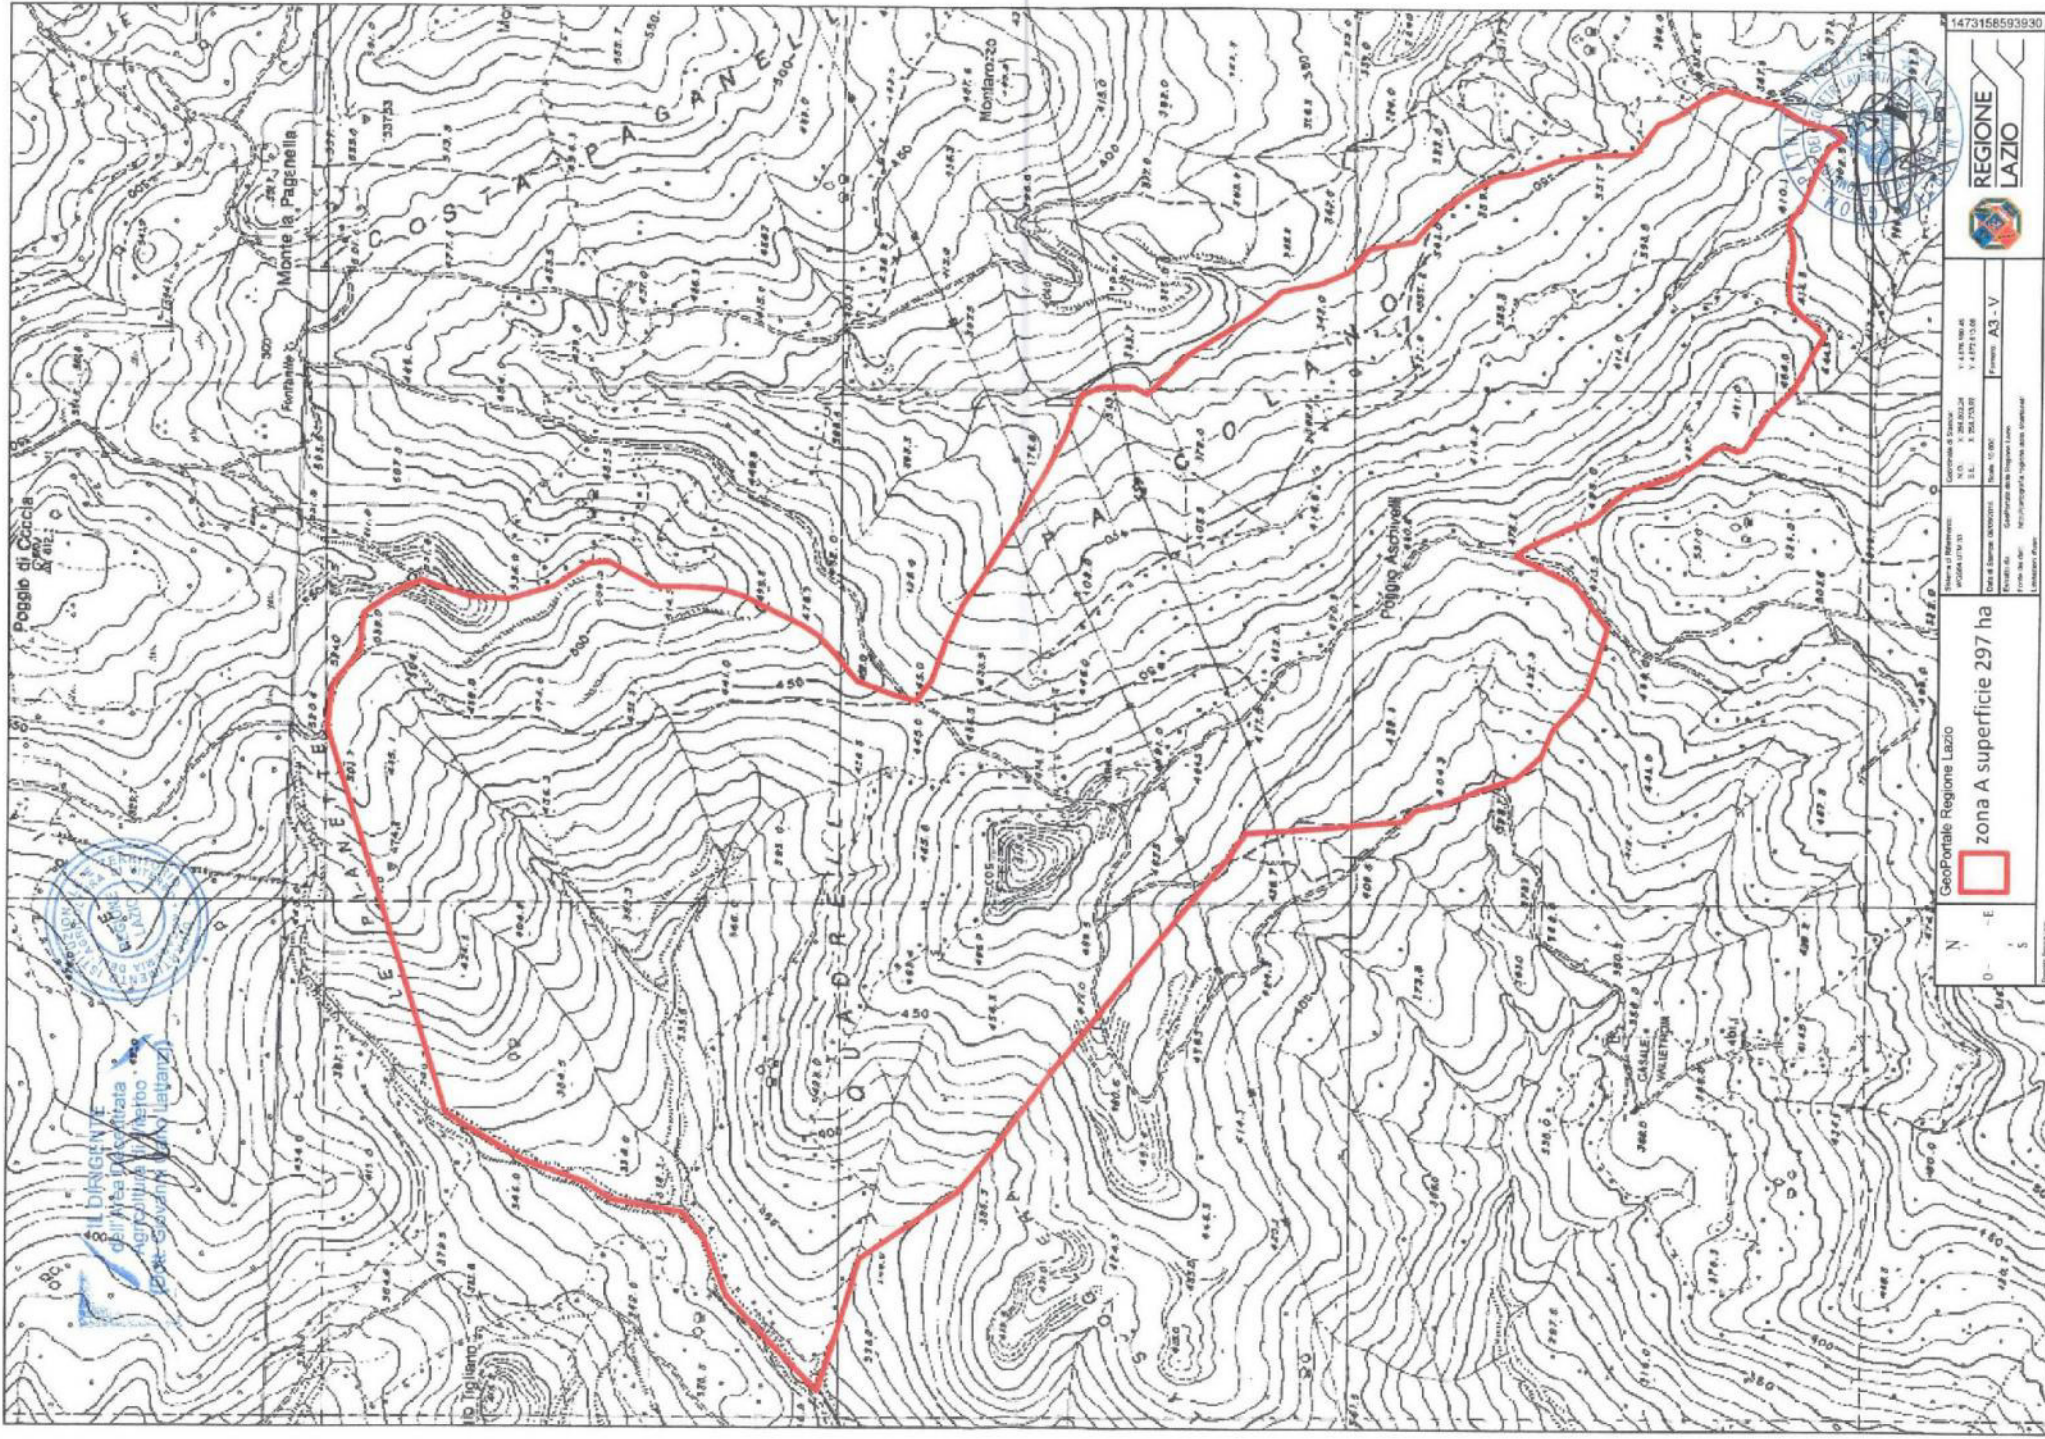

IL DIRIGENTE  
 della Provincia di Grosseto  
 (Dott. Giovanni Carlo Lattanzi)

GeoPortale Regione Lazio  
 zona B superficie ha 49

Sistema di Riferimento WGS84/UTM 32	Coordinate UTM N: 4 828 806 81 E: 4 832 847 80
Data di Stampa: 06/05/2014 Foglio del dato: http://cartografia.regione.lazio.it/cartografia/	Scala: 10000 Formato: A3 - H

**REGIONE LAZIO**  
 1473150806340  
 Pagina 1/2

Direzione Regionale  
 Agricoltura Lazio  
 P.le Giovanni XXIII (Lietardi)

1473158593930

Regione Lazio  
 Direzione Regionale  
 Agricoltura Lazio

GeoPortale Regione Lazio  
 zona A superficie 297 ha