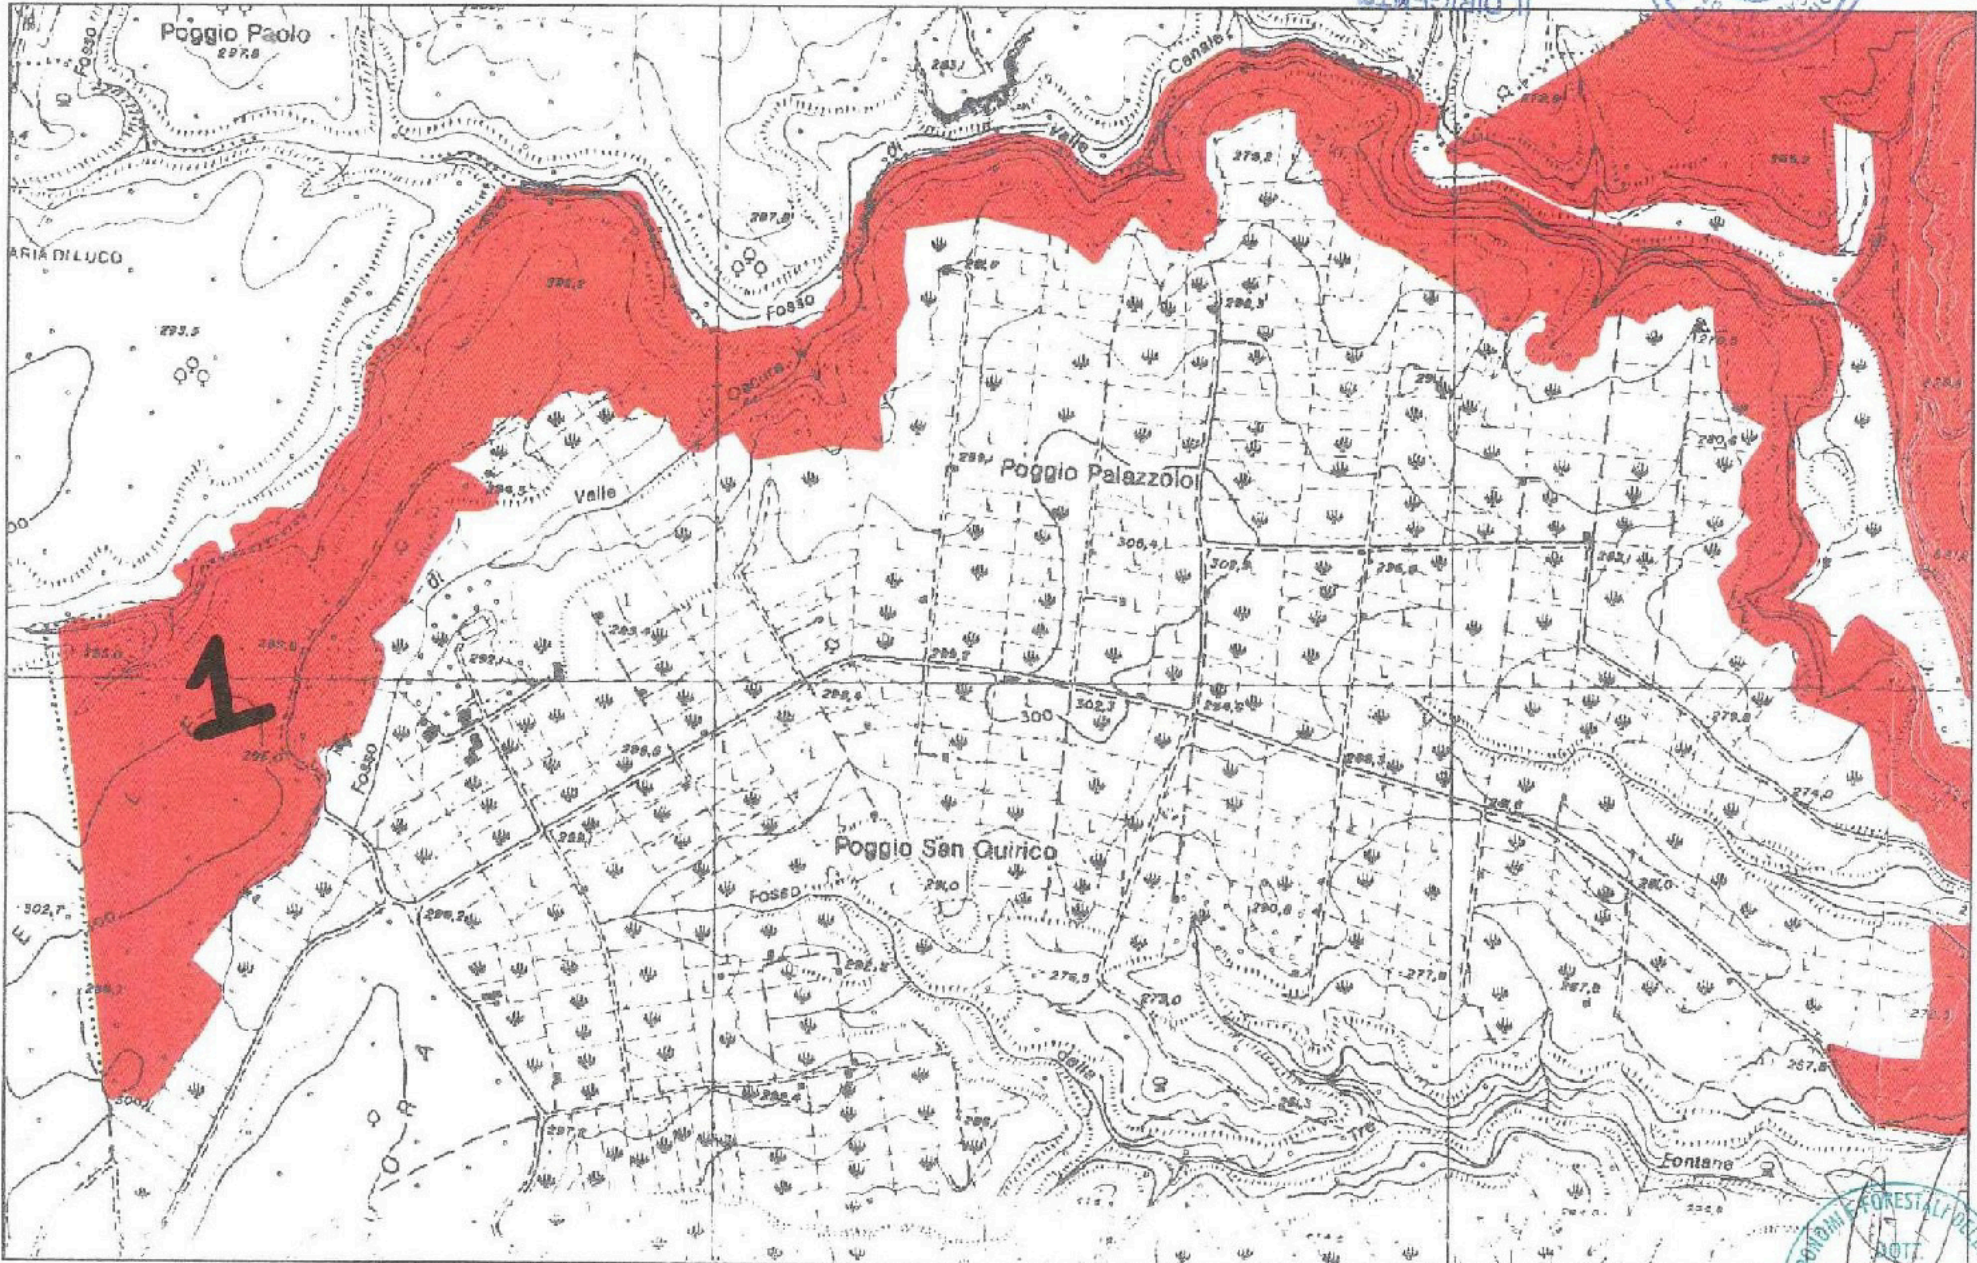

# 145 - La Bracca

# GROTTELLE

IL DIRIGENTE  
dell'Area Operativa  
Agricoltura di Viterbo  
(Dott. Giovanni Carlo Latanzi)

0 1000 m Scala 1:10.000

1/POZZAGLIA-GROTTELLE

IL DIRIGENTE  
dell'Area Delegata  
Agricoltura (Viterbo -  
Dott. Giovanni Carlo Lallanzi)

1000 m    Scala 1:110.000  
4 (ROZZAGLIA)    2 h...  
1 (ROZZAGLIA-GROTTELLE)    2 28 h...

ISTITUTTO NAZIONALE  
 REGIONE LAZIO

IL DIRIGENTE  
 dell'Area Decentrata  
 Agricoltura di Vieste  
 (Dott. Gianfrancesco...)

PROVINCIA DI VIESTE  
 AREA DECENTRATA  
 N. 234

Z (FOSCO ALIANO)  
 46 ha

Scala 1:10.000

145 - La Bracca

IL DIRIGENTE  
dell'Area Decentrata  
Agricoltura e Viterbo  
(Dott. Giovanni Carlo Letanzi)

Scala 1:10.000