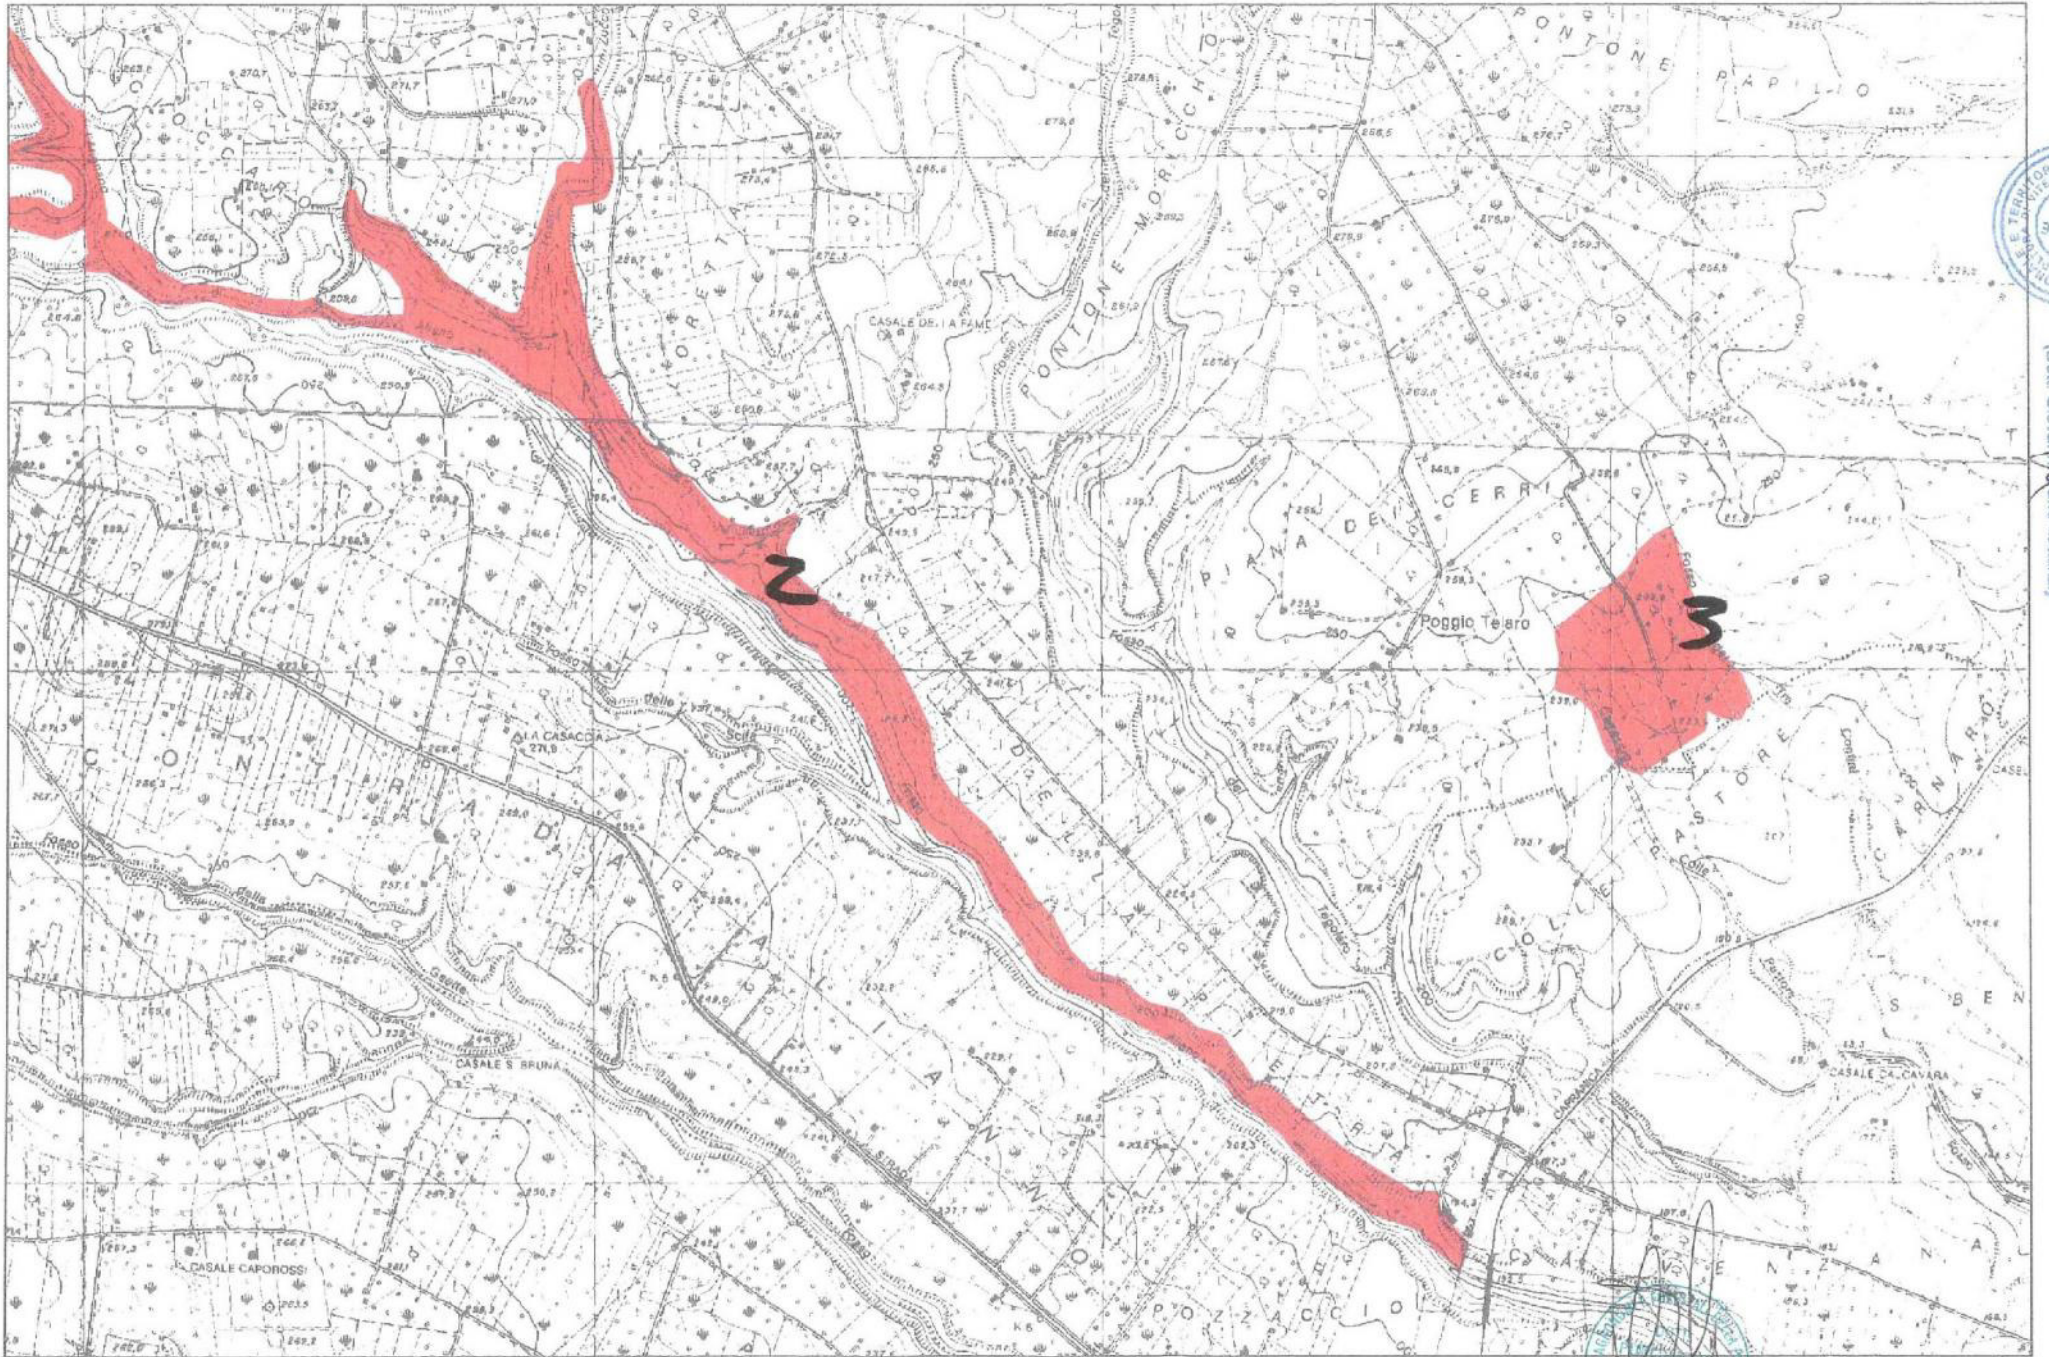

# GROTTELLE

IL DIRIGENTE  
dell'Area Operativa  
Agricoltura di Viterbo  
(Dott. Giovanni Carlo Latanzi)

0 1000 m Scala 1:10.000

1/POZZAGLIA-GROTTELLE

IL DIRIGENTE  
dell'Area Delegata  
Agricoltura (Viterbo -  
Dott. Giovanni Carlo Lallanzi)

1000 m    Scala 1:110.000  
4 (ROZZAGLIA)    2 h...  
1 (ROZZAGLIA-GROTTELLE)    2 28 h...

ISTITUTTO NAZIONALE  
 REGIONE LAZIO

IL DIRIGENTE  
 dell'Area Decentrata  
 Agricoltura di Vieste  
 (Dott. Gianfrancesco...)

PROVINCIA DI VIESTE  
 AREA DECENTRATA  
 N. 234

Z (FOSCO ALIANO)  
 46 ha

Scala 1:10.000

145 - La Bracca

IL DIRIGENTE  
dell'Area Decentrata  
Agricoltura e Viterbo  
(Dott. Giovanni Carlo Letanzi)

Scala 1:10.000