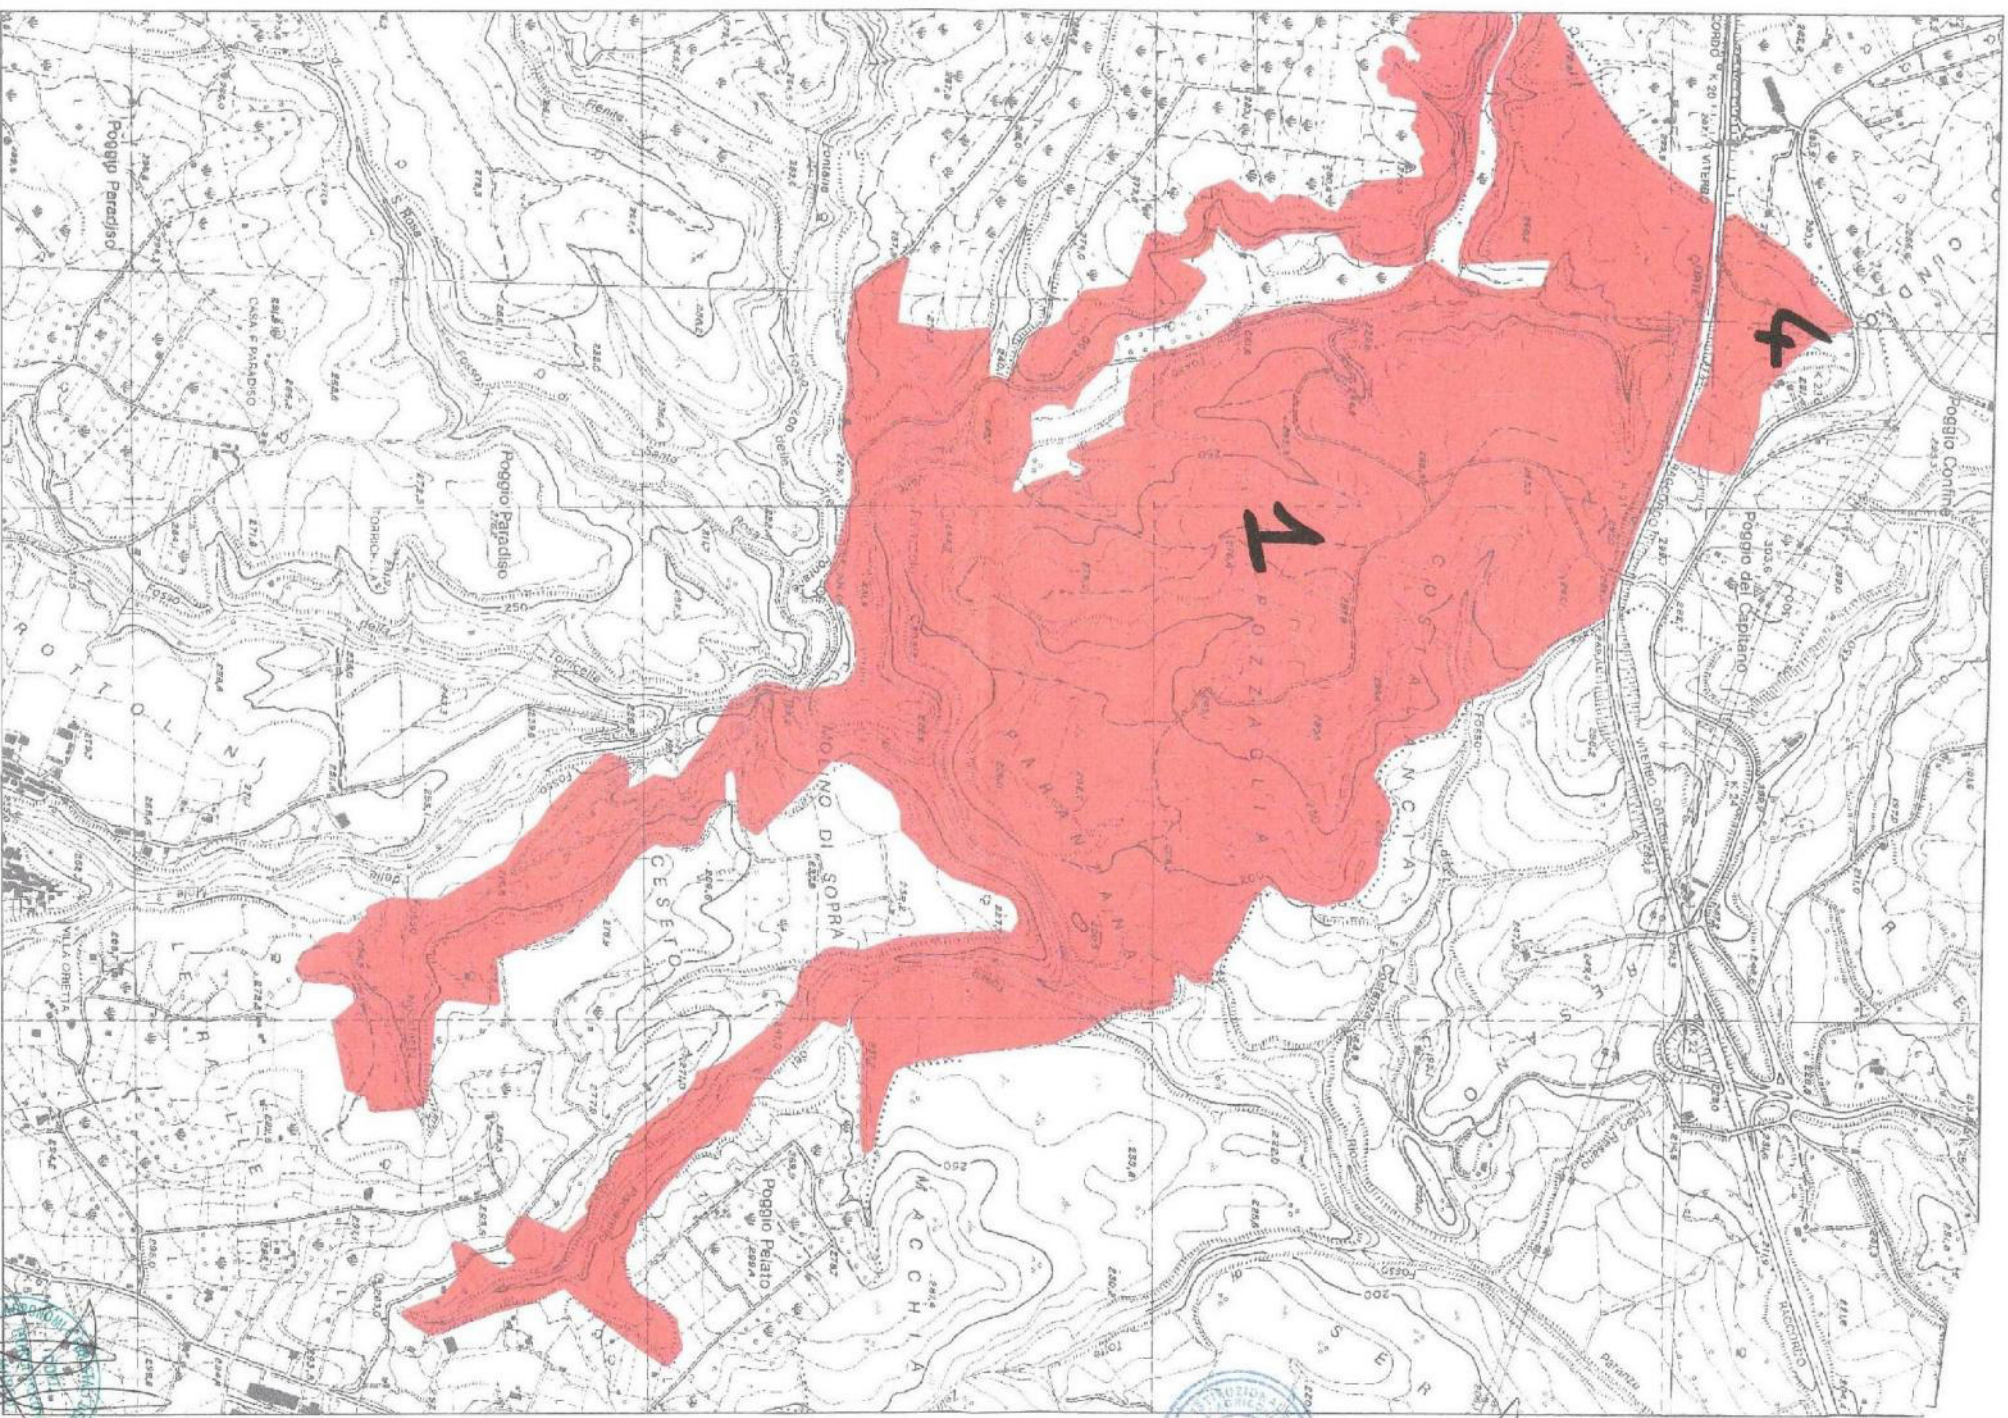

# 145 - La Bracca

# GROTTELLE

IL DIRIGENTE  
dell'Area Operativa  
Agricoltura di Viterbo  
(Dott. Giovanni Carlo Latanzi)

0 1000 m Scala 1:10.000

1/POZZAGLIA-GROTTELLE

IL DIRIGENTE  
dell'Area Delegata  
Agricoltura (Viterbo -  
Dott. Giovanni Carlo Lallanzi)

1000 m    Scala 1:110.000  
4 (ROZZAGLIA)    2 h...  
1 (ROZZAGLIA-GROTTELLE)    2 28 h...

ISTITUTTO NAZIONALE  
 REGIONE LAZIO

IL DIRIGENTE  
 dell'Area Decentrata  
 Agricoltura di Vieste  
 (Dott. Gianfrancesco...)

PROVINCIA DI VIESTE  
 AREA DECENTRATA  
 N. 234

Z (FOSCO ALIANO)  
 46 ha

Scala 1:10.000

145 - La Bracca

IL DIRIGENTE  
dell'Area Decentrata  
Agricoltura e Viterbo  
(Dott. Giovanni Carlo Letanzi)

Scala 1:10.000