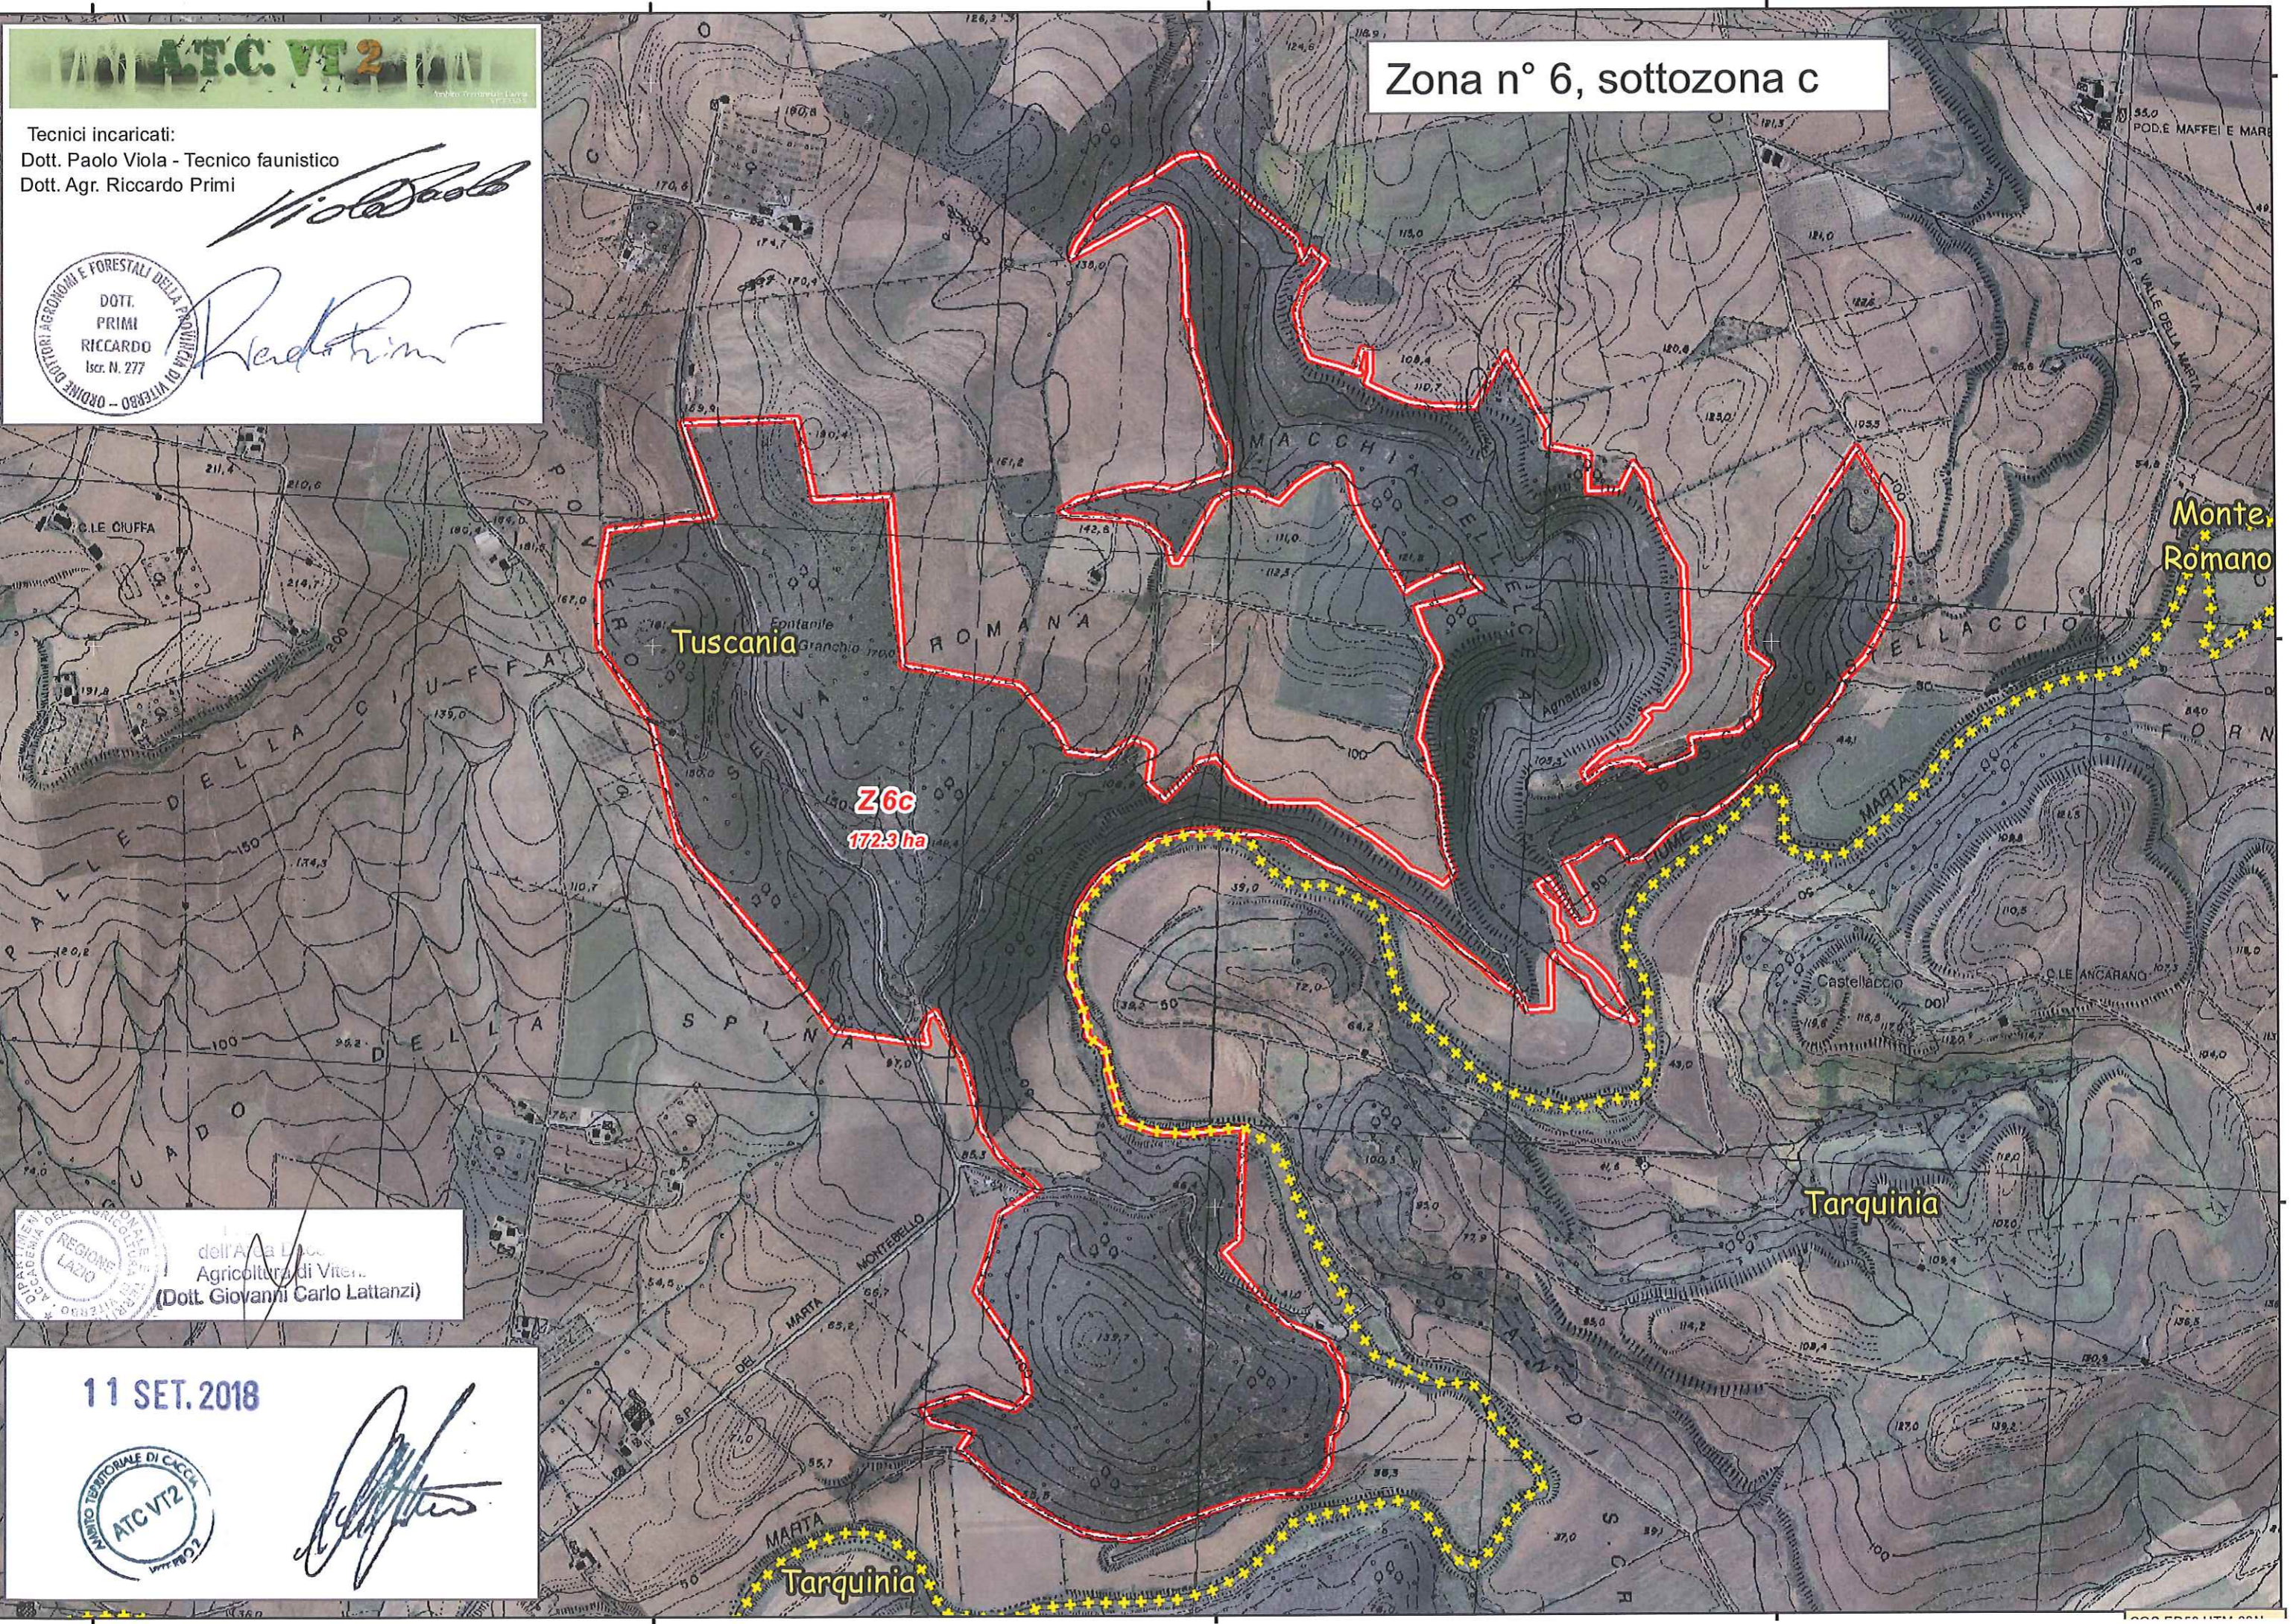

Tecnici incaricati:
Dott. Paolo Viola - Tecnico faunistico
Dott. Agr. Riccardo Primi

Zona n° 6, sottozone a; b

Z6b
12 ha

Canino

Montalto
di Castro

Z6a
213.6 ha

Tuscania

Tarquinia

IL DIRIGENTE
dell'Area Decentrata
Agricoltura e Viterbo
(Dott. Giovanni Carlo Lettieri)

11 SET. 2018

Tecnici incaricati:
Dott. Paolo Viola - Tecnico faunistico
Dott. Agr. Riccardo Primi

Zona n° 6, sottozona c

Tuscania

Z6c
172.3 ha

Monte Romano

Tarquinia

Tarquinia

REGIONE LAZIO
dell'Area L. 100
Agricoltura di Viterbo
(Dott. Giovanni Carlo Lattanzi)

11 SET. 2018