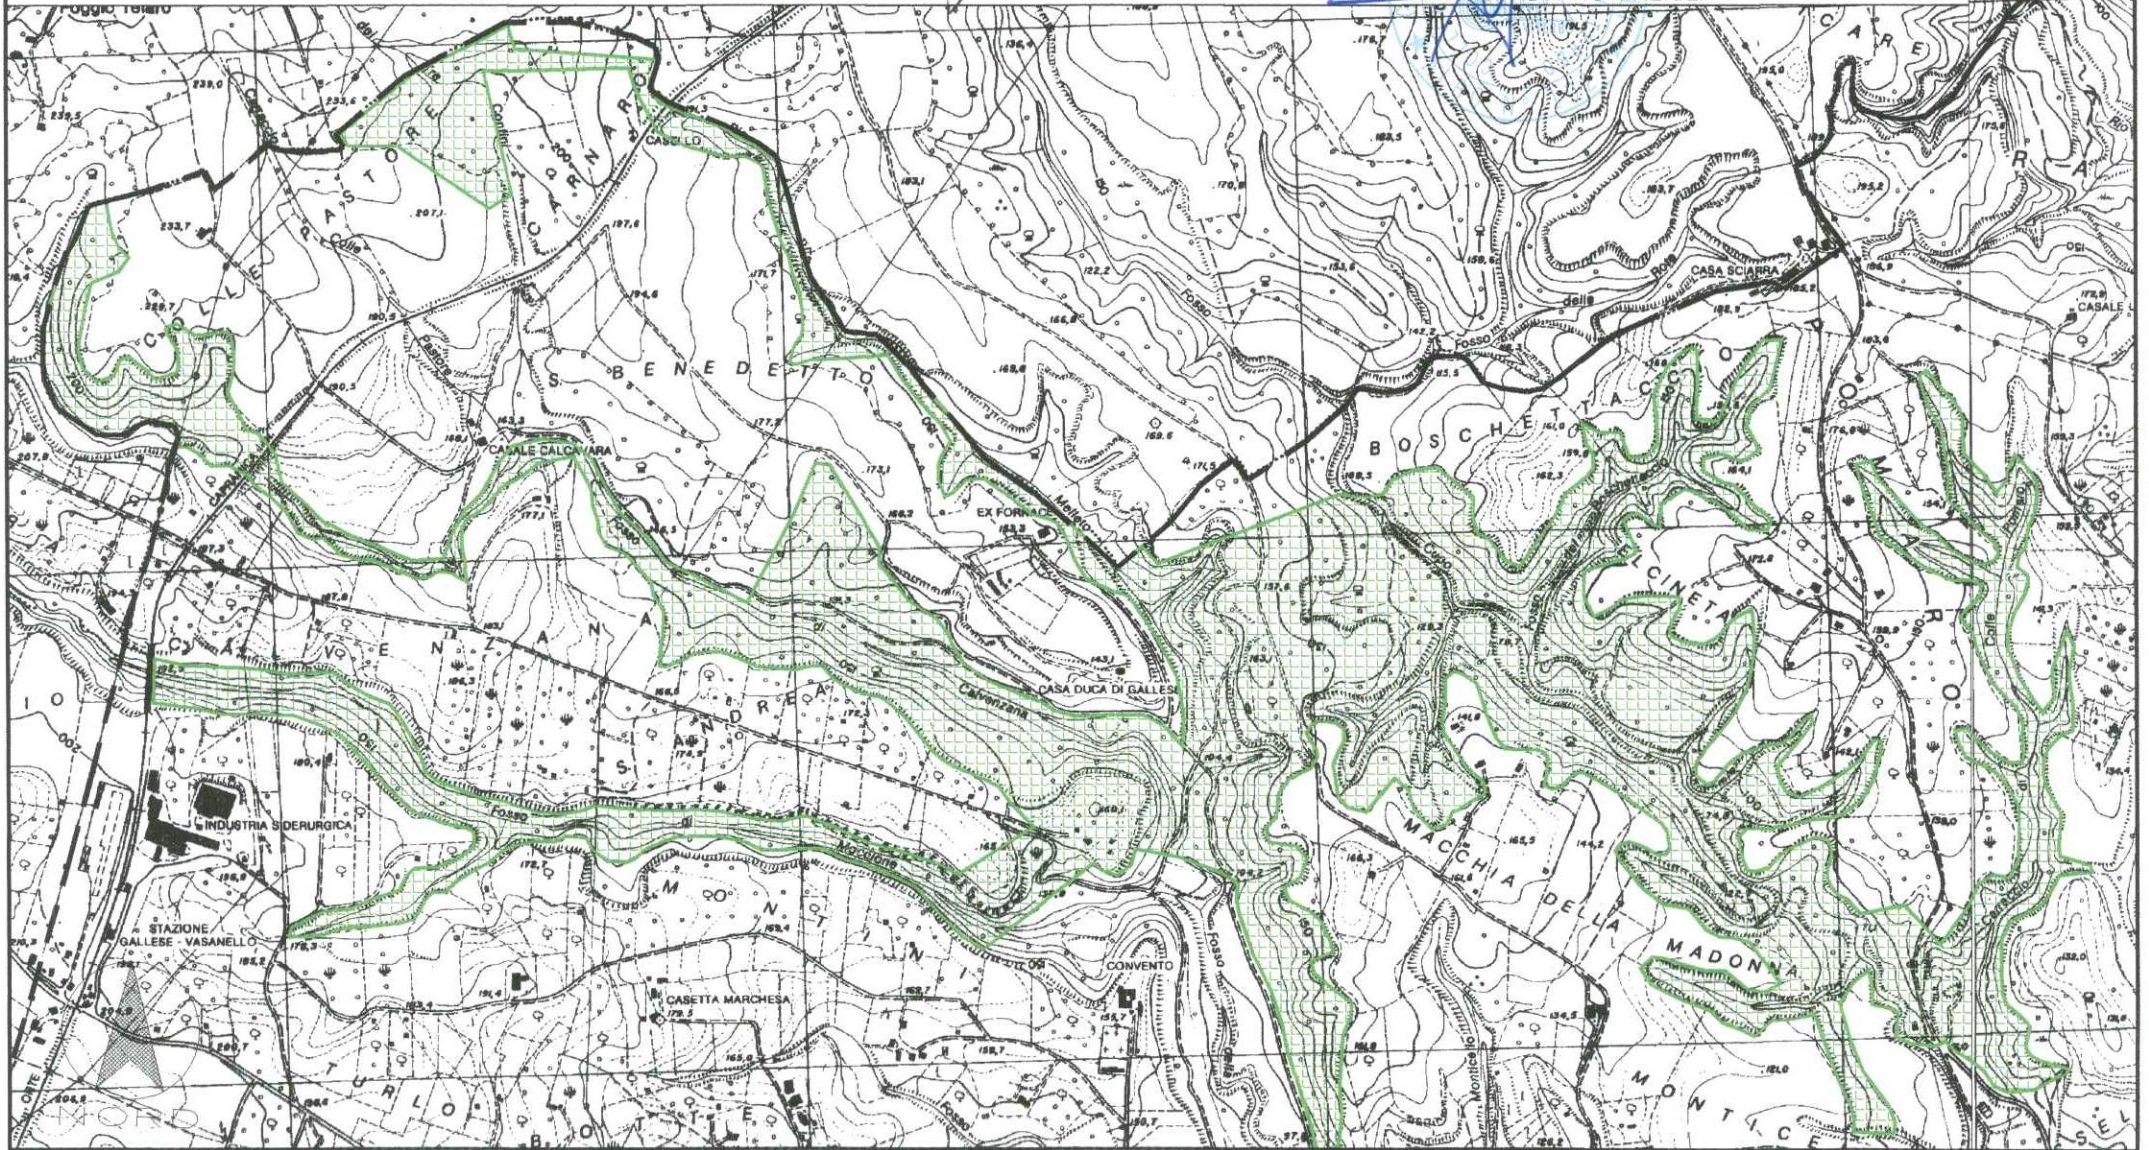

COMUNE DI GALLESE

Provincia di Viterbo

ZONA A HA 31.00.00

SCALA 1:10000

IL TECNICO
GEOM. MASSIMILIANO FAZIOLO

IL DIRIGENTE
dell'Area Decentrata
Agricoltura di Viterbo
(Dott. Giovanni Carlo Lo...)

COMUNE DI GALLESE

Provincia di Viterbo

ZONA B HA 170.10.00

IL DIRIGENTE
dell'Area Decentrata
Agricoltura di Viterbo
(Dot. Giovanni Carlo Lattanzi)

SCALA 1:10000

TECNICO
GEOM. MASSIMILIANO FAZIOLI

COMUNE DI GALLESE

Provincia di Viterbo

ZONA C HA 62.00.00

IL DIRIGENTE
 dell'Area Decentrata
 Agricoltura di Viterbo
 (Dott. Giovanni Carlo Lattanzi)

IL TECNICO
 GEOM. MASSIMILIANO FAZIOLI

SCALA 1:10000

COMUNE DI GALLESE

Provincia di Viterbo

ZONA D HA 32.00.00

IL DIRIGENTE
dell'Area Decentrata
Agricoltura di Viterbo
(Dott. Giovanni Carlo Lanzani)

SCALA 1:10000

IL TECNICO
GEOM. MASSIMILIANO FAZIOLI

SCALO TEVERINA