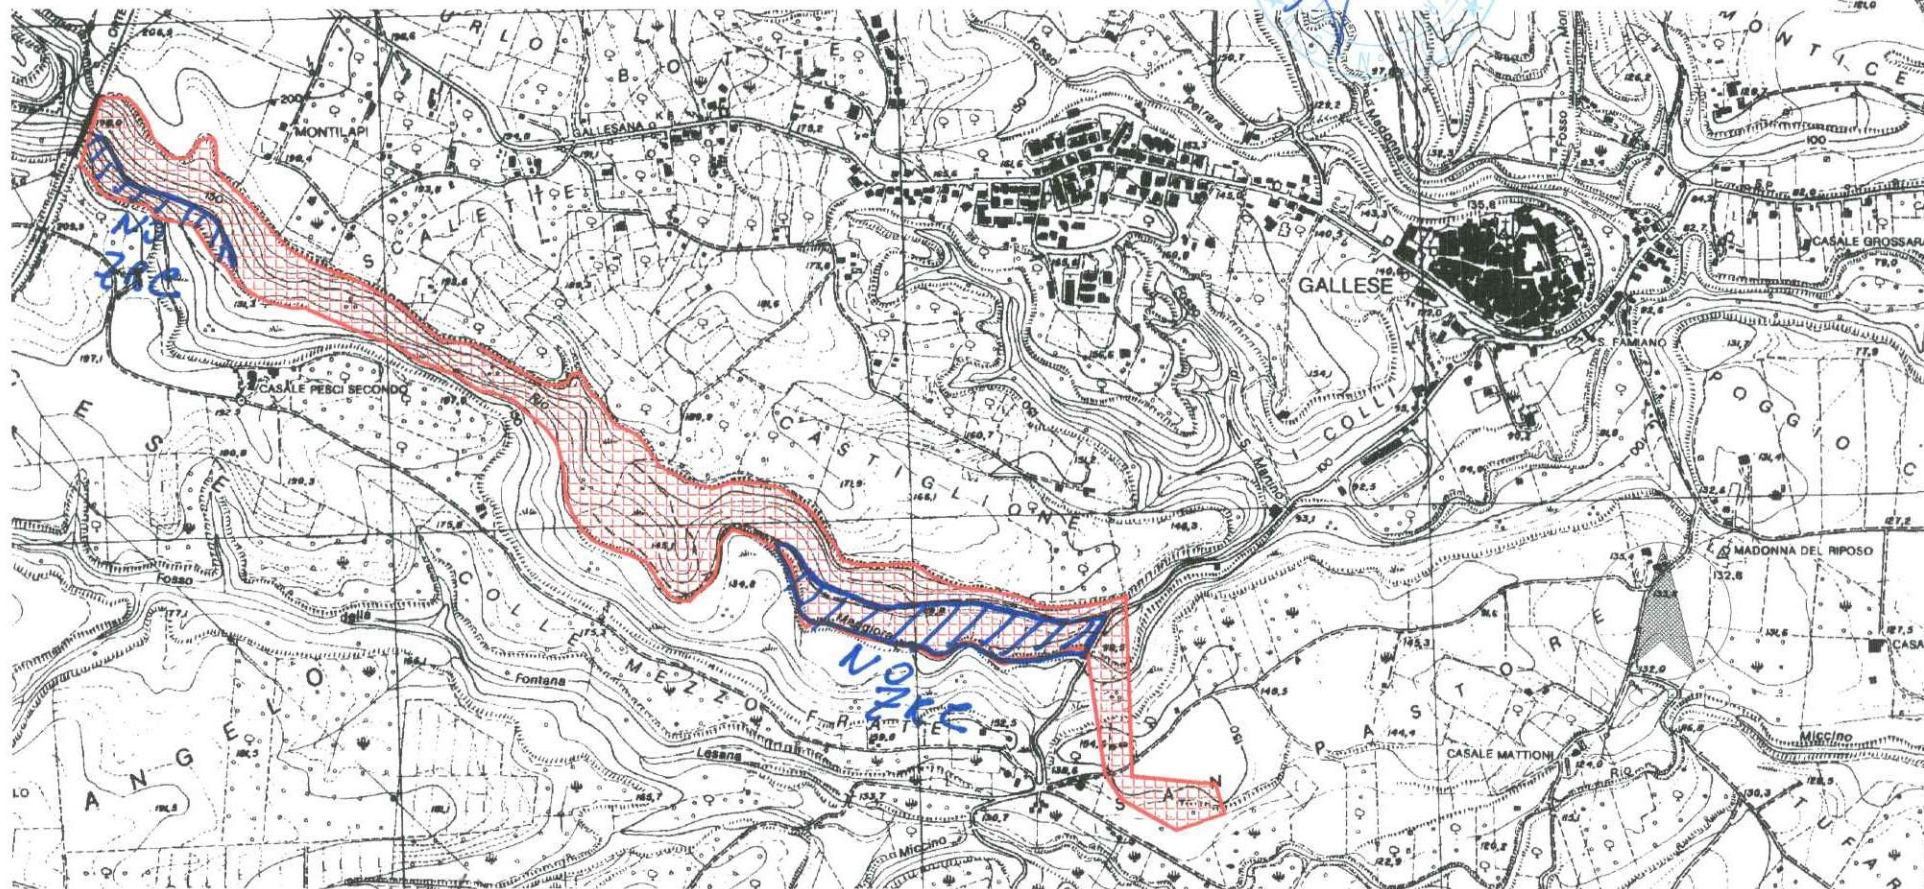

COMUNE DI GALLESE

Provincia di Viterbo

ZONA A HA 31.00.00

SCALA 1:10000

IL TECNICO
GEOM. MASSIMILIANO FAZIOLO

IL DIRIGENTE
dell'Area Decentrata
Agricoltura di Viterbo
(Dott. Giovanni Carlo Lo...)

COMUNE DI GALLESE

Provincia di Viterbo

ZONA B HA 170.10.00

IL DIRIGENTE
dell'Area Decentrata
Agricoltura di Viterbo
(Dot. Giovanni Carlo Lattanzi)

SCALA 1:10000

TECNICO
GEOM. MASSIMILIANO FAZIOLI

COMUNE DI GALLESE

Provincia di Viterbo

ZONA C HA 62.00.00

IL DIRIGENTE
 dell'Area Decentrata
 Agricoltura di Viterbo
 (Dott. Giovanni Carlo Lattanzi)

IL TECNICO
 GEOM. MASSIMILIANO FAZIOLI

SCALA 1:10000

COMUNE DI GALLESE

Provincia di Viterbo

ZONA D HA 32.00.00

IL DIRIGENTE
dell'Area Decentrata
Agricoltura di Viterbo
(Dott. Giovanni Carlo Lanzani)

SCALA 1:10000

IL TECNICO
GEOM. MASSIMILIANO FAZIOLI

SCALO TEVERINA