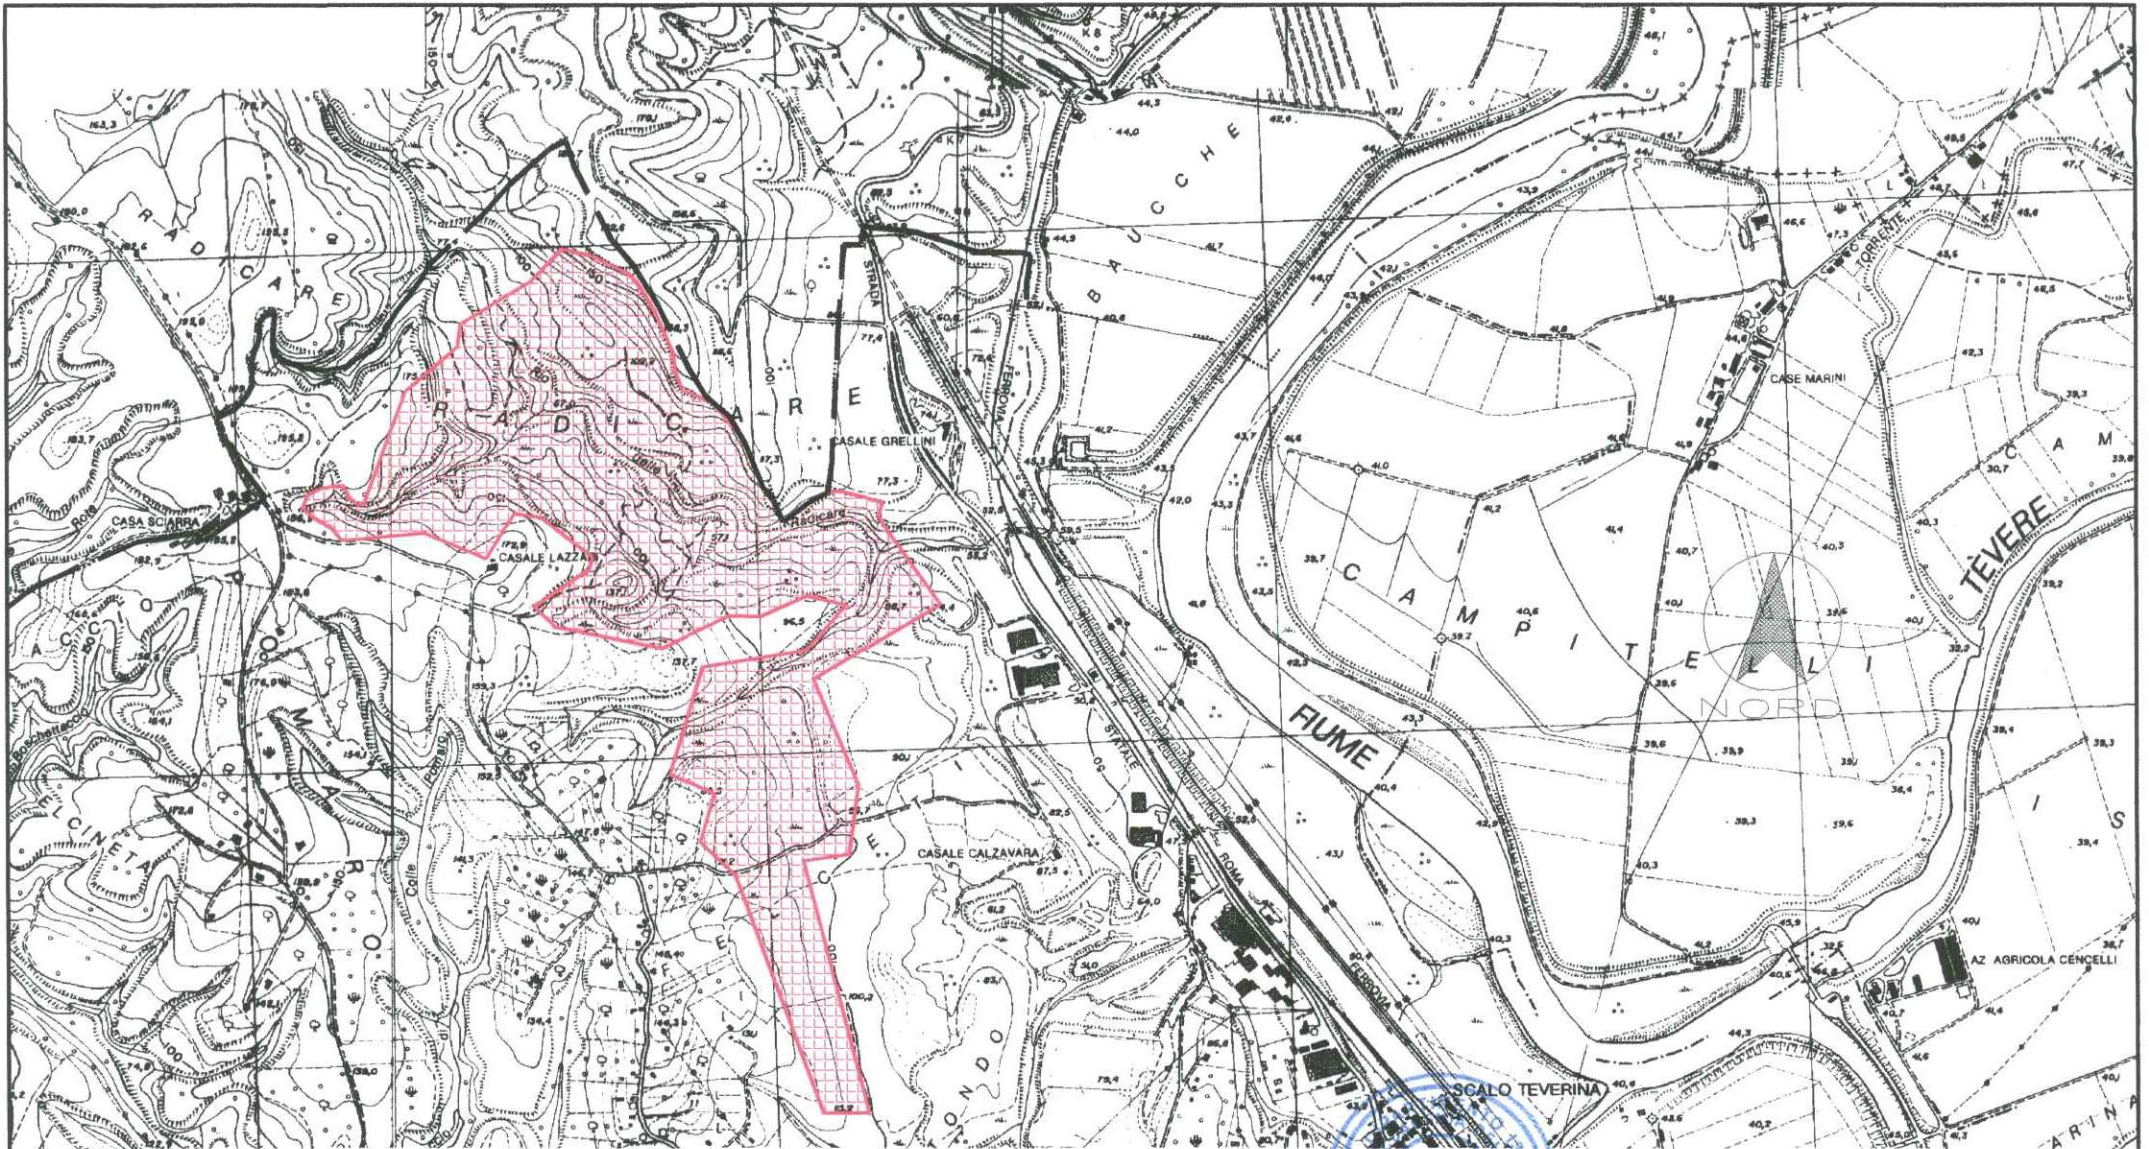

COMUNE DI GALLESE

Provincia di Viterbo

ZONA A HA 31.00.00

SCALA 1:10000

IL TECNICO
GEOM. MASSIMILIANO FAZIOLO

IL DIRIGENTE
dell'Area Decentrata
Agricoltura di Viterbo
(Dott. Giovanni Carlo Lo...)

COMUNE DI GALLESE

Provincia di Viterbo

ZONA B HA 170.10.00

IL DIRIGENTE
dell'Area Decentrata
Agricoltura di Viterbo
(Dot. Giovanni Carlo Lattanzi)

SCALA 1:10000

TECNICO
GEOM. MASSIMILIANO FAZIOLI

COMUNE DI GALLESE

Provincia di Viterbo

ZONA C HA 62.00.00

IL DIRIGENTE
 dell'Area Decentrata
 Agricoltura di Viterbo
 (Dott. Giovanni Carlo Lattanzi)

IL TECNICO
 GEOM. MASSIMILIANO FAZIOLI

SCALA 1:10000

COMUNE DI GALLESE

Provincia di Viterbo

ZONA D HA 32.00.00

IL DIRIGENTE
dell'Area Decentrata
Agricoltura di Viterbo
(Dott. Giovanni Carlo Lanzani)

SCALA 1:10000

IL TECNICO
GEOM. MASSIMILIANO FAZIOLI

SCALO TEVERINA