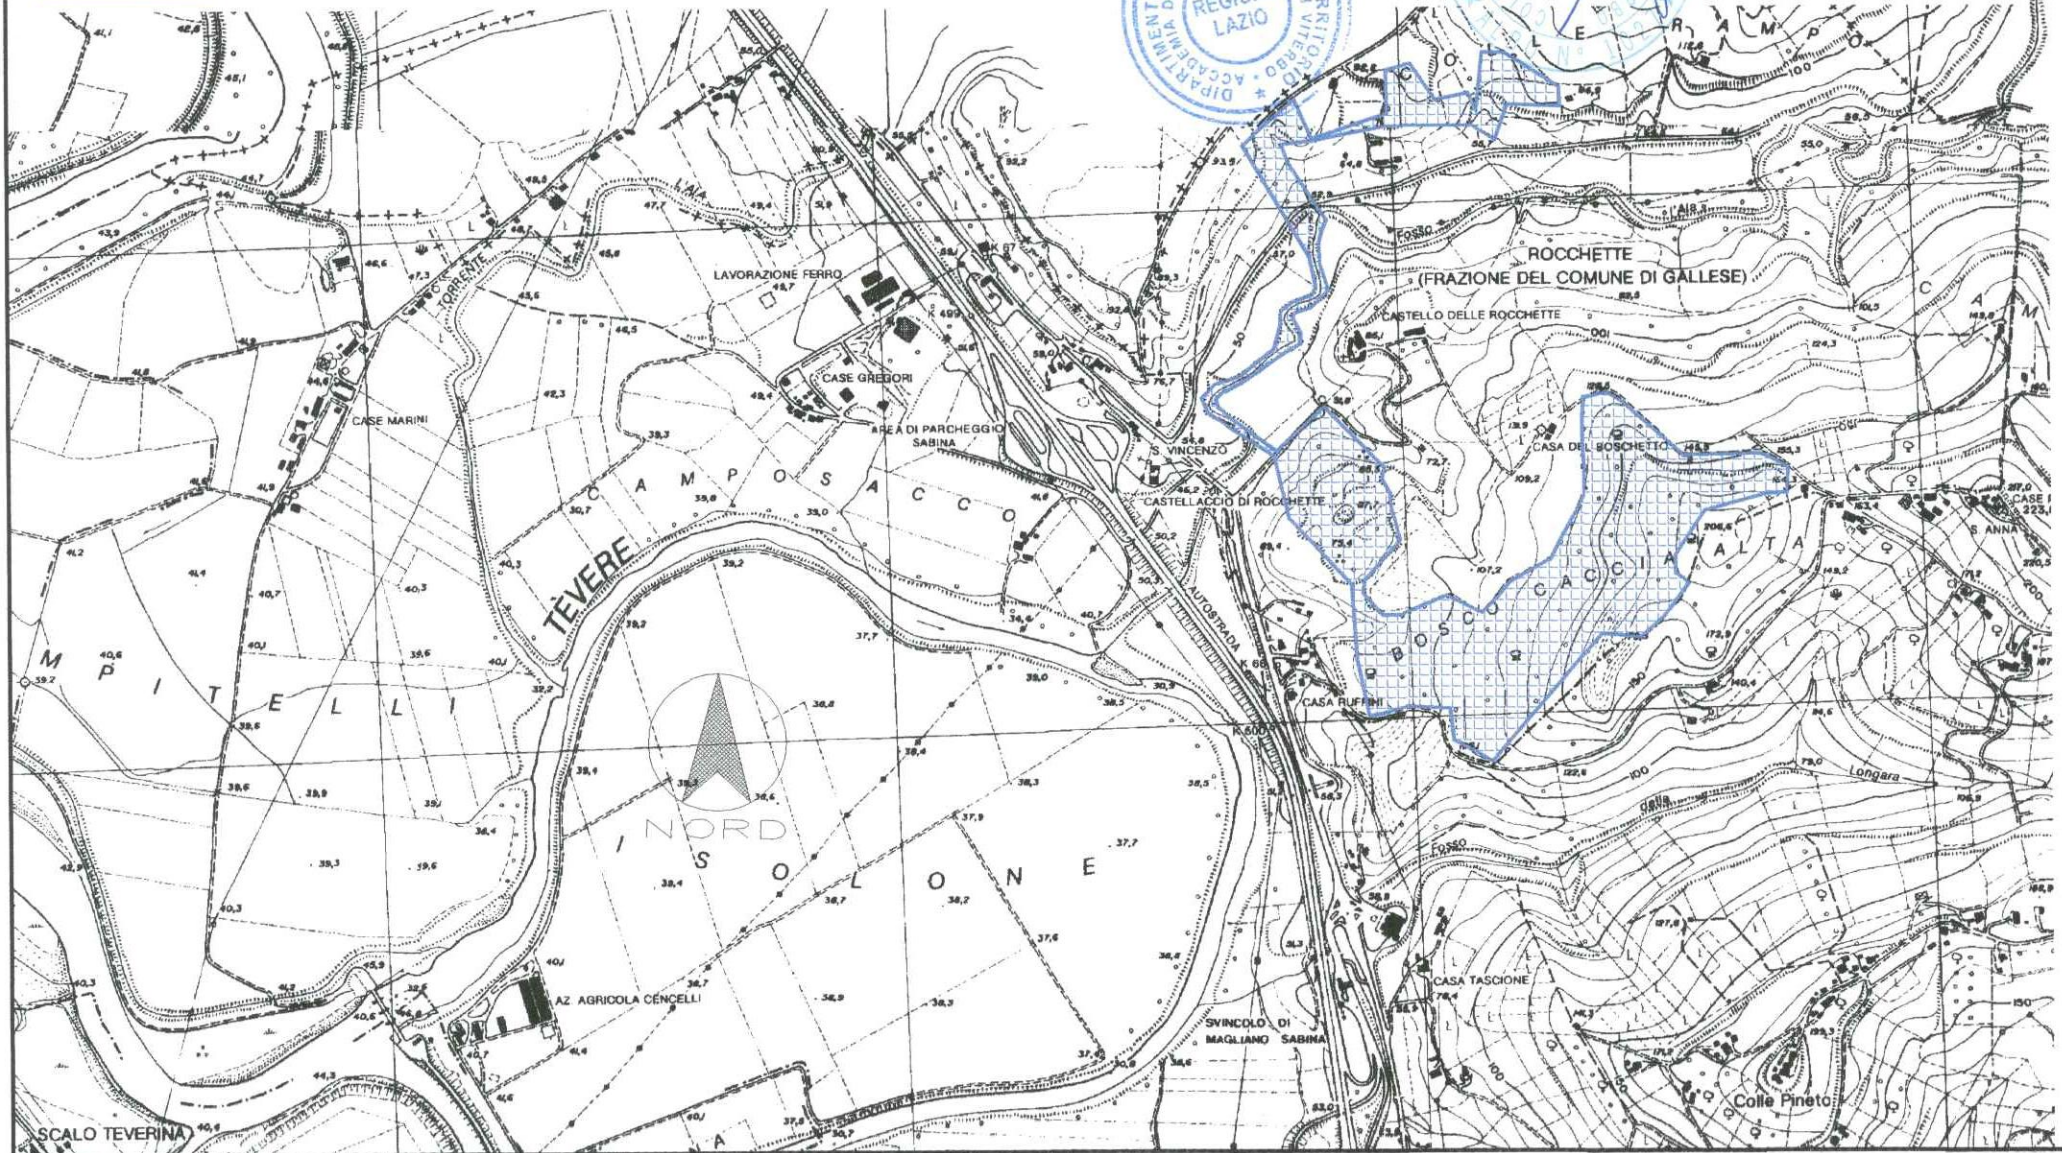

COMUNE DI GALLESE

Provincia di Viterbo

ZONA A HA 31.00.00

SCALA 1:10000

IL TECNICO
GEOM. MASSIMILIANO FAZIOLO

IL DIRIGENTE
dell'Area Decentrata
Agricoltura di Viterbo
(Dott. Giovanni Carlo Lo...)

COMUNE DI GALLESE

Provincia di Viterbo

ZONA B HA 170.10.00

IL DIRIGENTE
dell'Area Decentrata
Agricoltura di Viterbo
(Dot. Giovanni Carlo Lattanzi)

SCALA 1:10000

TECNICO
GEOM. MASSIMILIANO FAZIOLI

COMUNE DI GALLESE

Provincia di Viterbo

ZONA C HA 62.00.00

IL DIRIGENTE
 dell'Area Decentrata
 Agricoltura di Viterbo
 (Dott. Giovanni Carlo Lattanzi)

IL TECNICO
 GEOM. MASSIMILIANO FAZIOLI

SCALA 1:10000

COMUNE DI GALLESE

Provincia di Viterbo

ZONA D HA 32.00.00

IL DIRIGENTE
dell'Area Decentrata
Agricoltura di Viterbo
(Dott. Giovanni Carlo Lanzani)

SCALA 1:10000

IL TECNICO
GEOM. MASSIMILIANO FAZIOLI

SCALO TEVERINA