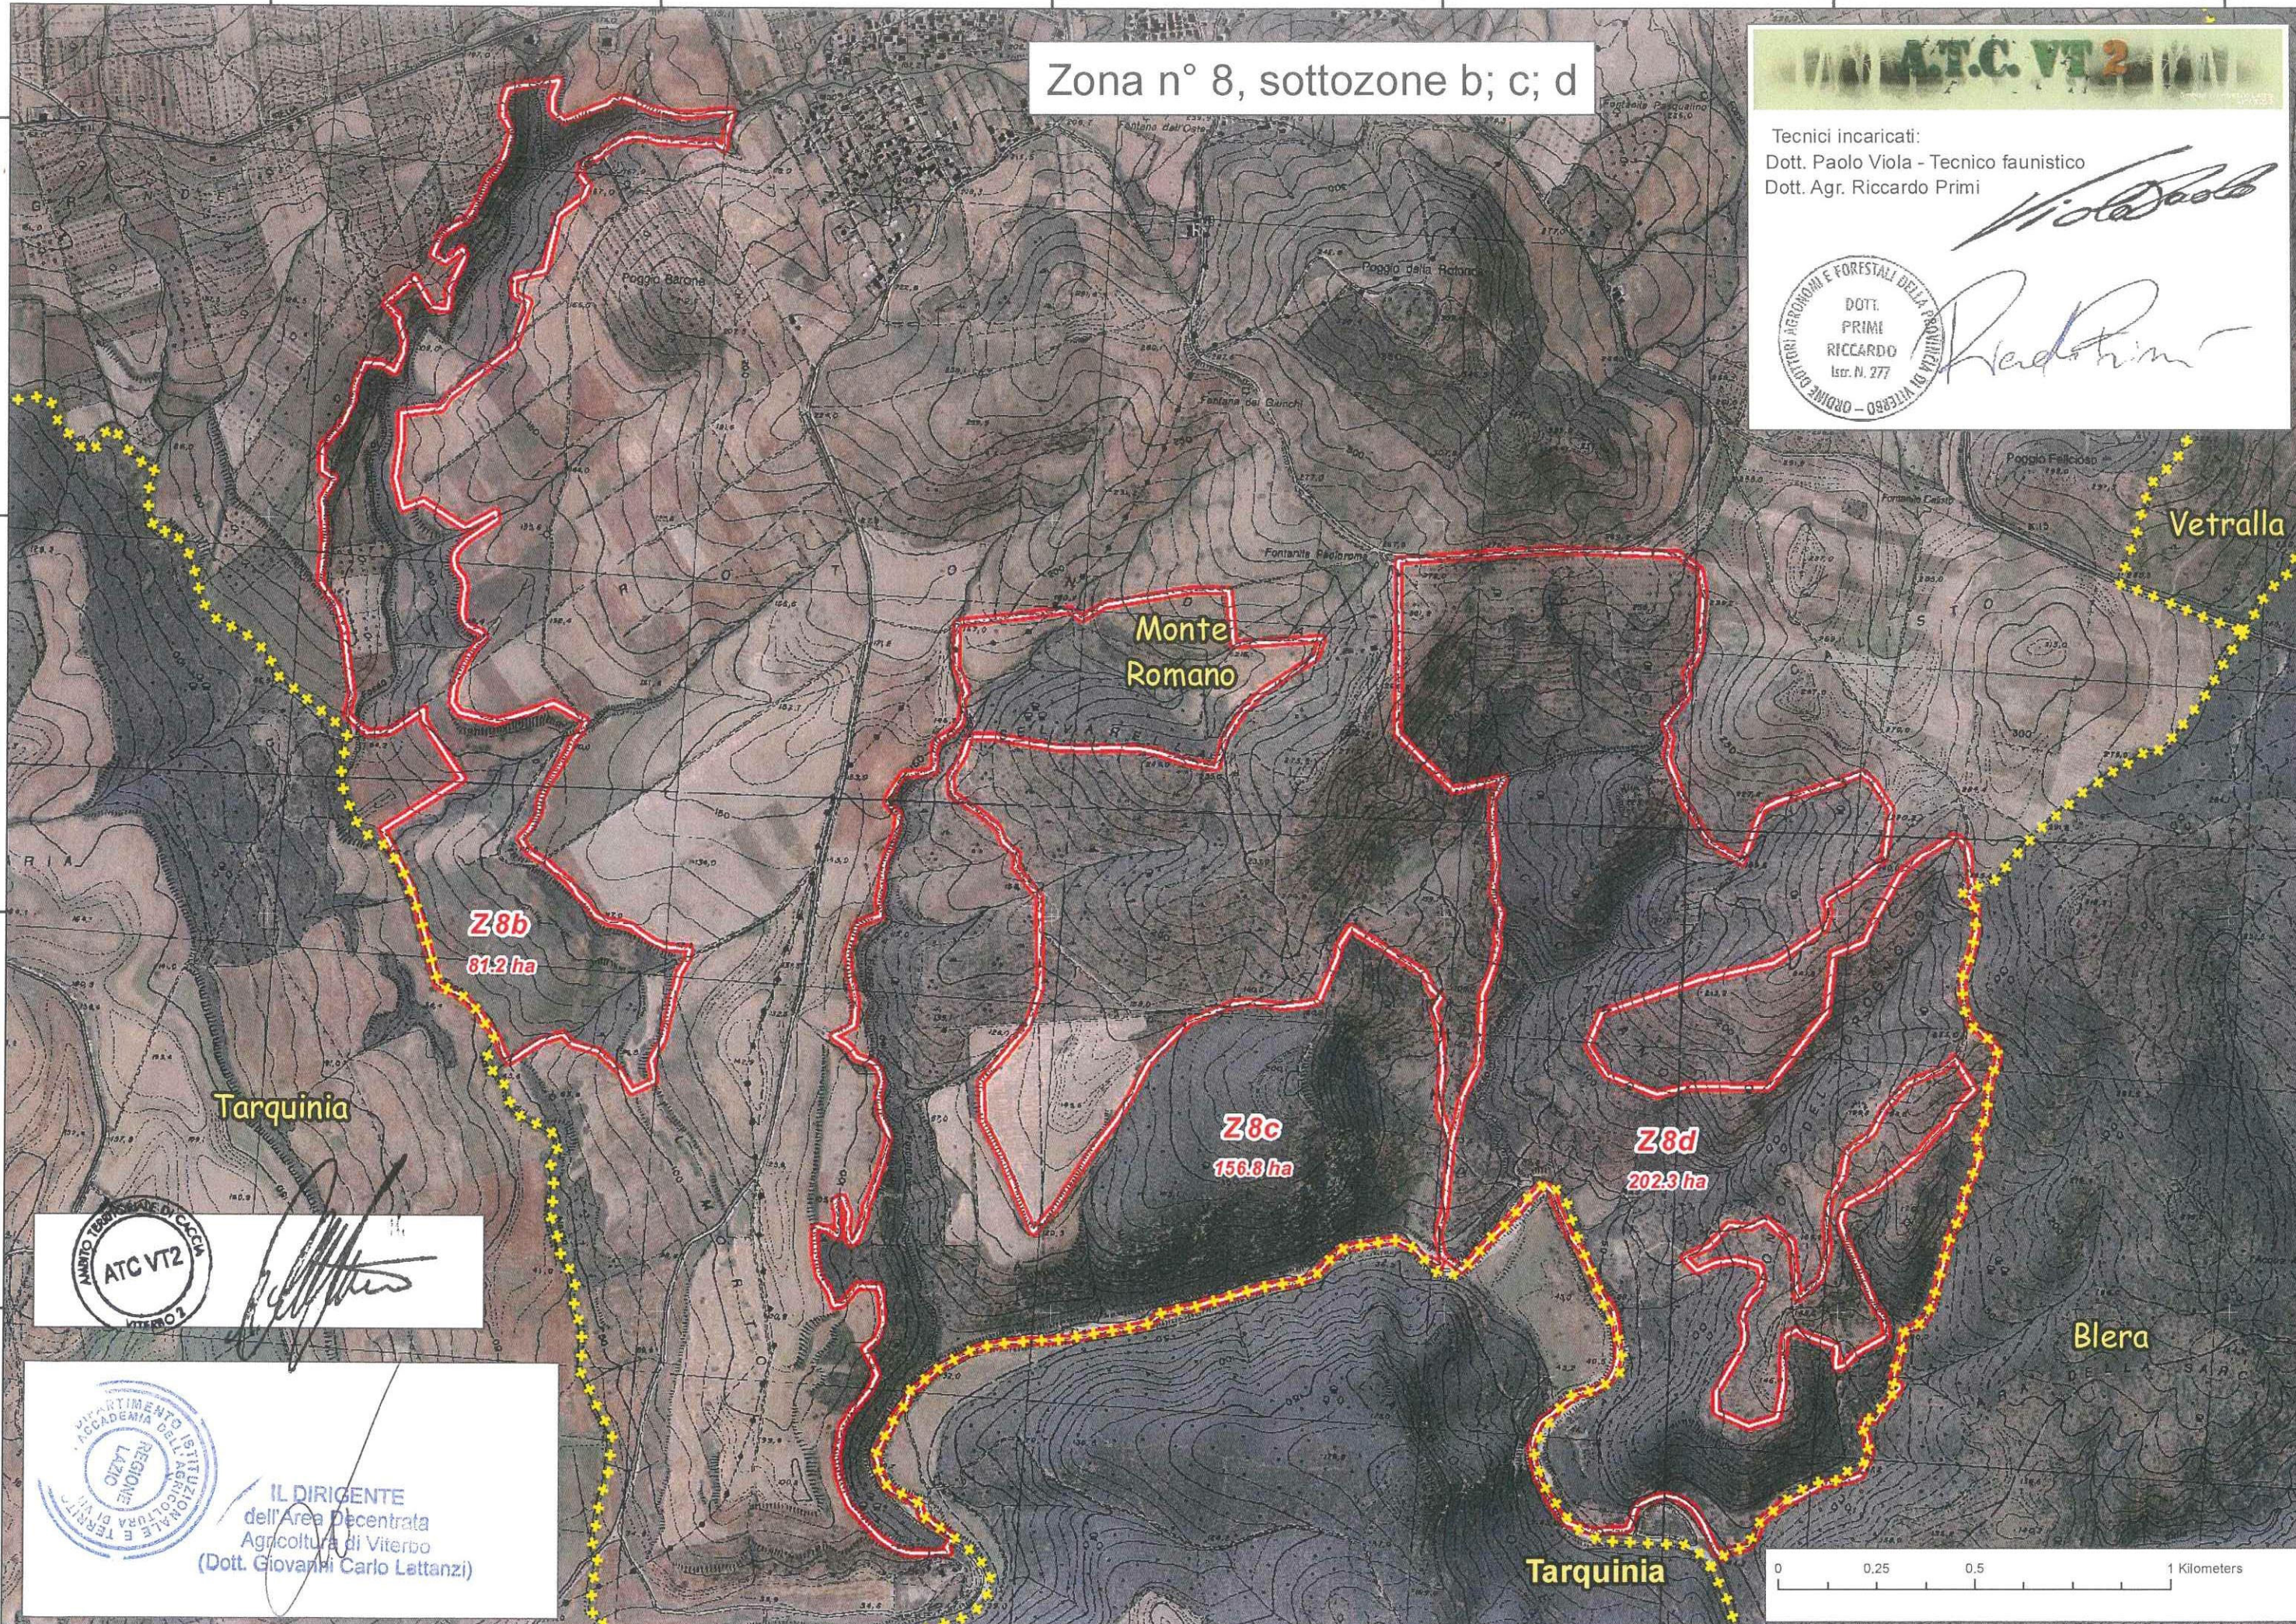

246000

247000

Zona n° 8, sottozone b; c; d

AMT.C. VT2

Tecnici incaricati:
 Dott. Paolo Viola - Tecnico faunistico
 Dott. Agr. Riccardo Primi

Paolo Viola

Riccardo Primi

DOTT. PRIMI RICCARDO
 Iscr. N. 277

ORDINE DOTTORI AGRONOMI E FORESTALI DELLA PROVINCIA DI VITERBO - 09100

Tarquinia

Monte Romano

Vetralla

Z8b
81.2 ha

Z8c
156.8 ha

Z8d
202.3 ha

Blera