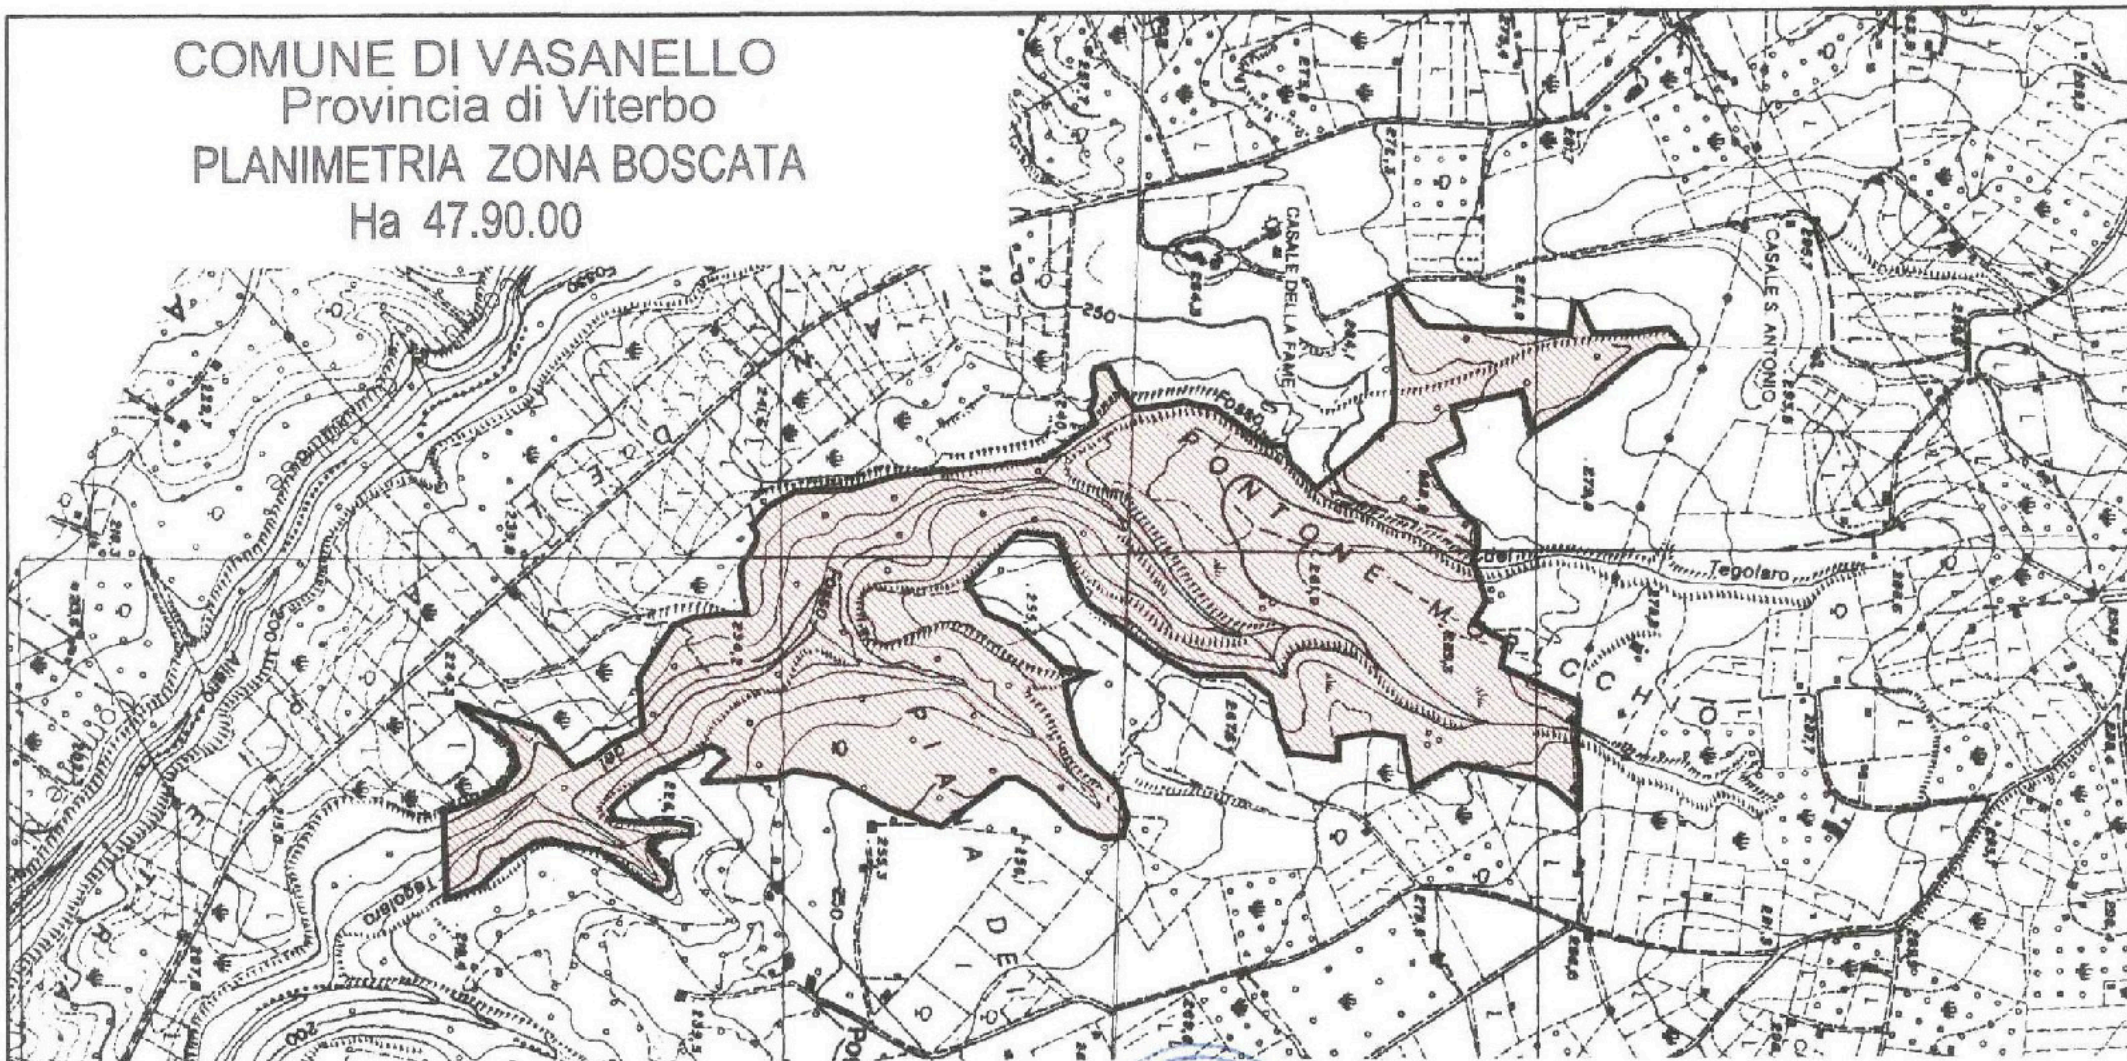

COMUNE DI VASANELLO
Provincia di Viterbo
PLANIMETRIA ZONA BOSCATI
Ha 47.90.00

SCALA 1:10000

Km 0,000

Km 0,500

Km 1,000

IL DIRIGENTE
dell'Area Decentrata
Agricoltura di Viterbo
(Dott. Giovanni Carlo Lattanzi)

IL TECNICO
GEOM. MASSIMILIANO FAZICLI

COMUNE DI VASANELLO
Provincia di Viterbo

PLANIMETRIA ZONA BOSCATI
N. 1 SUP. Ha 162.00.00

SCALA 1:10000

IL DIRIGENTE
dell'Area Decentrata
Agricoltura di Viterbo
(Dott. Giovanni Carlo Lattanzi)