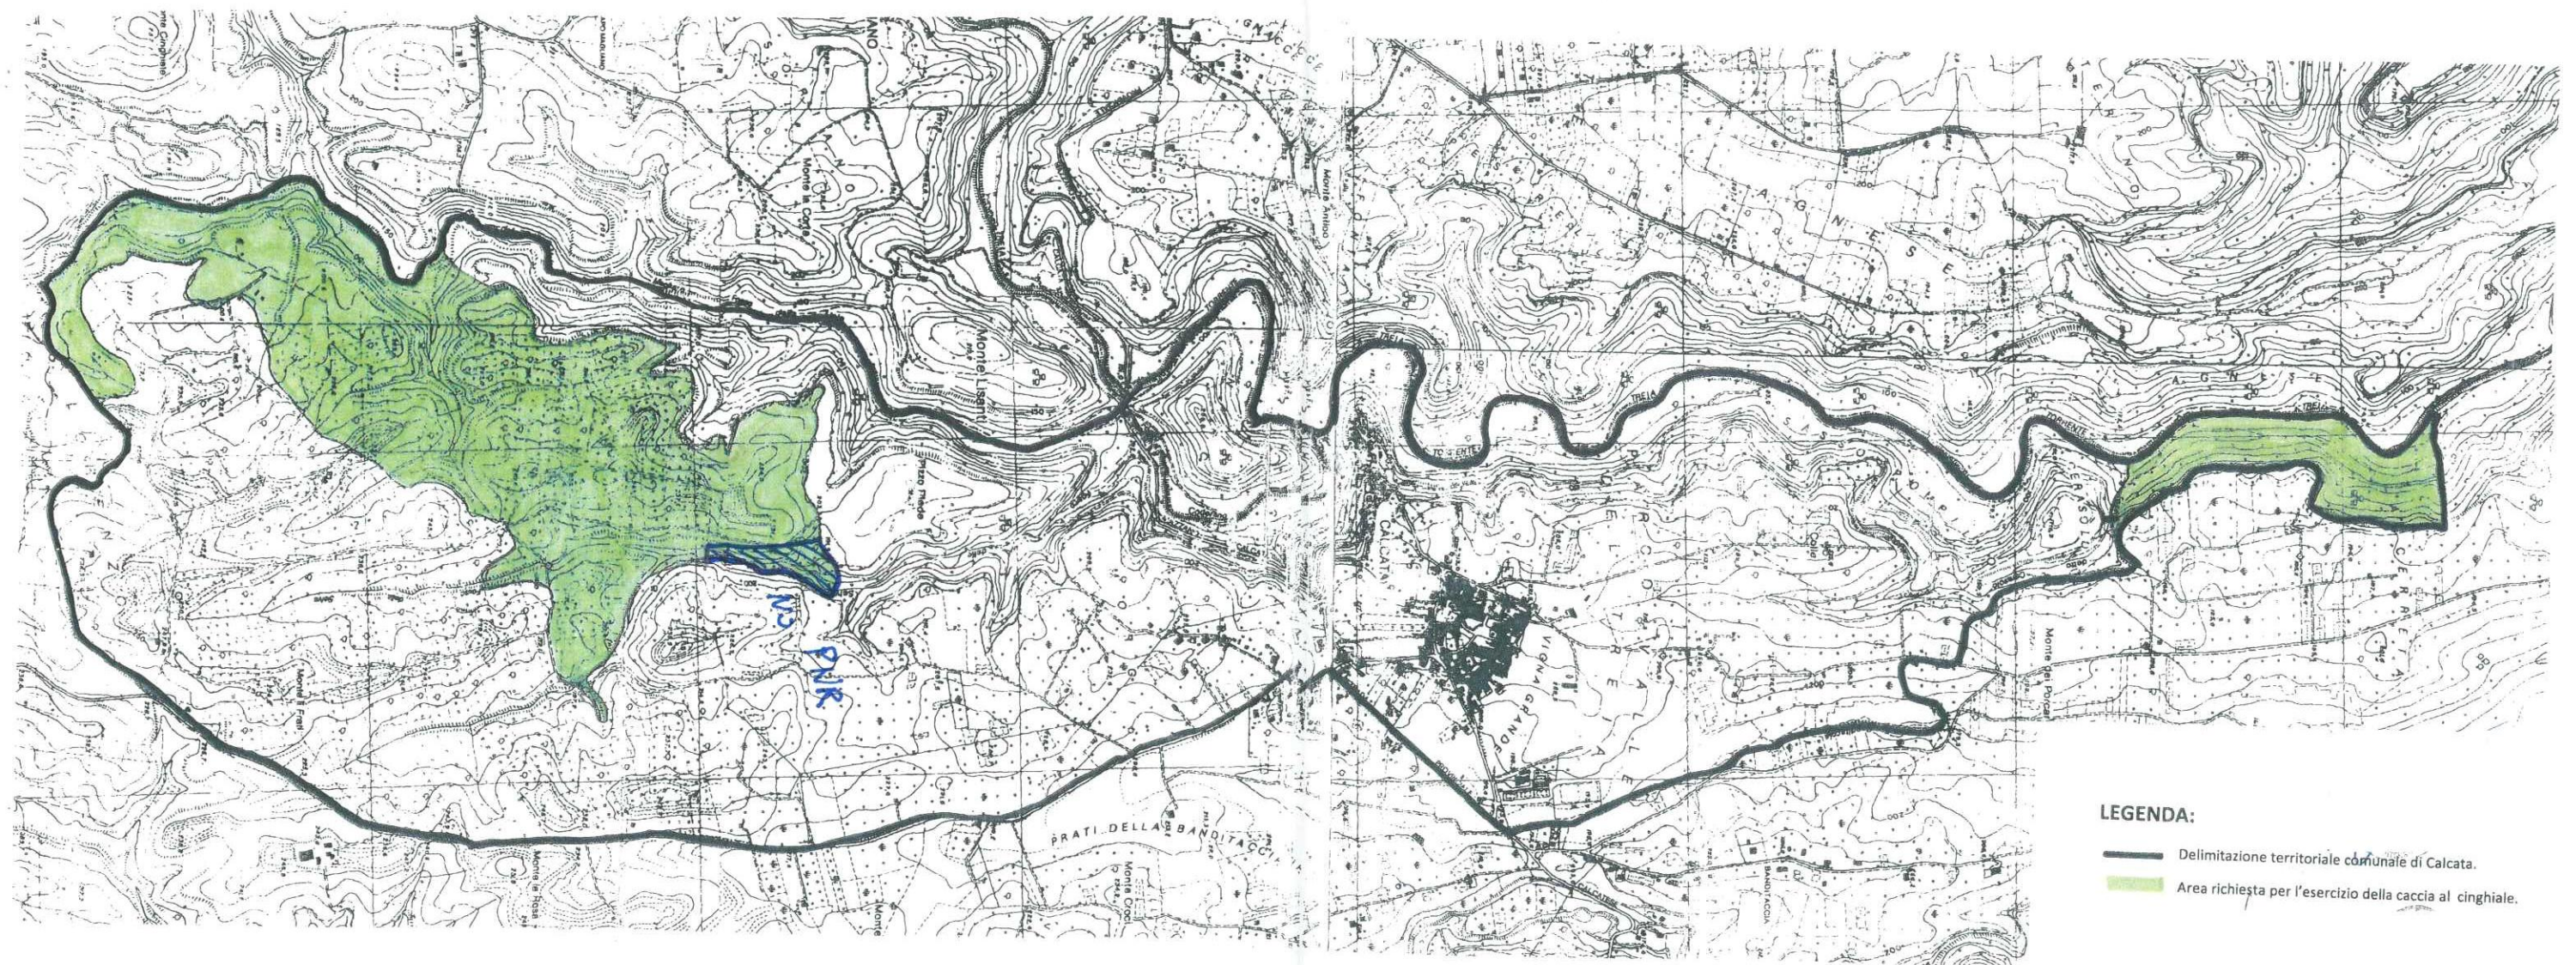

IL DIRIGENTE
dell'Area Decentrata
Agricoltura di Viterbo
(Dott. Giovanni Carlo Lattanzi)

LEGENDA:
— Delimitazione territoriale comunale di Calcata.
■ Area richiesta per l'esercizio della caccia al cinghiale.

CARLO PIRO
S. 722
Carlo Piro