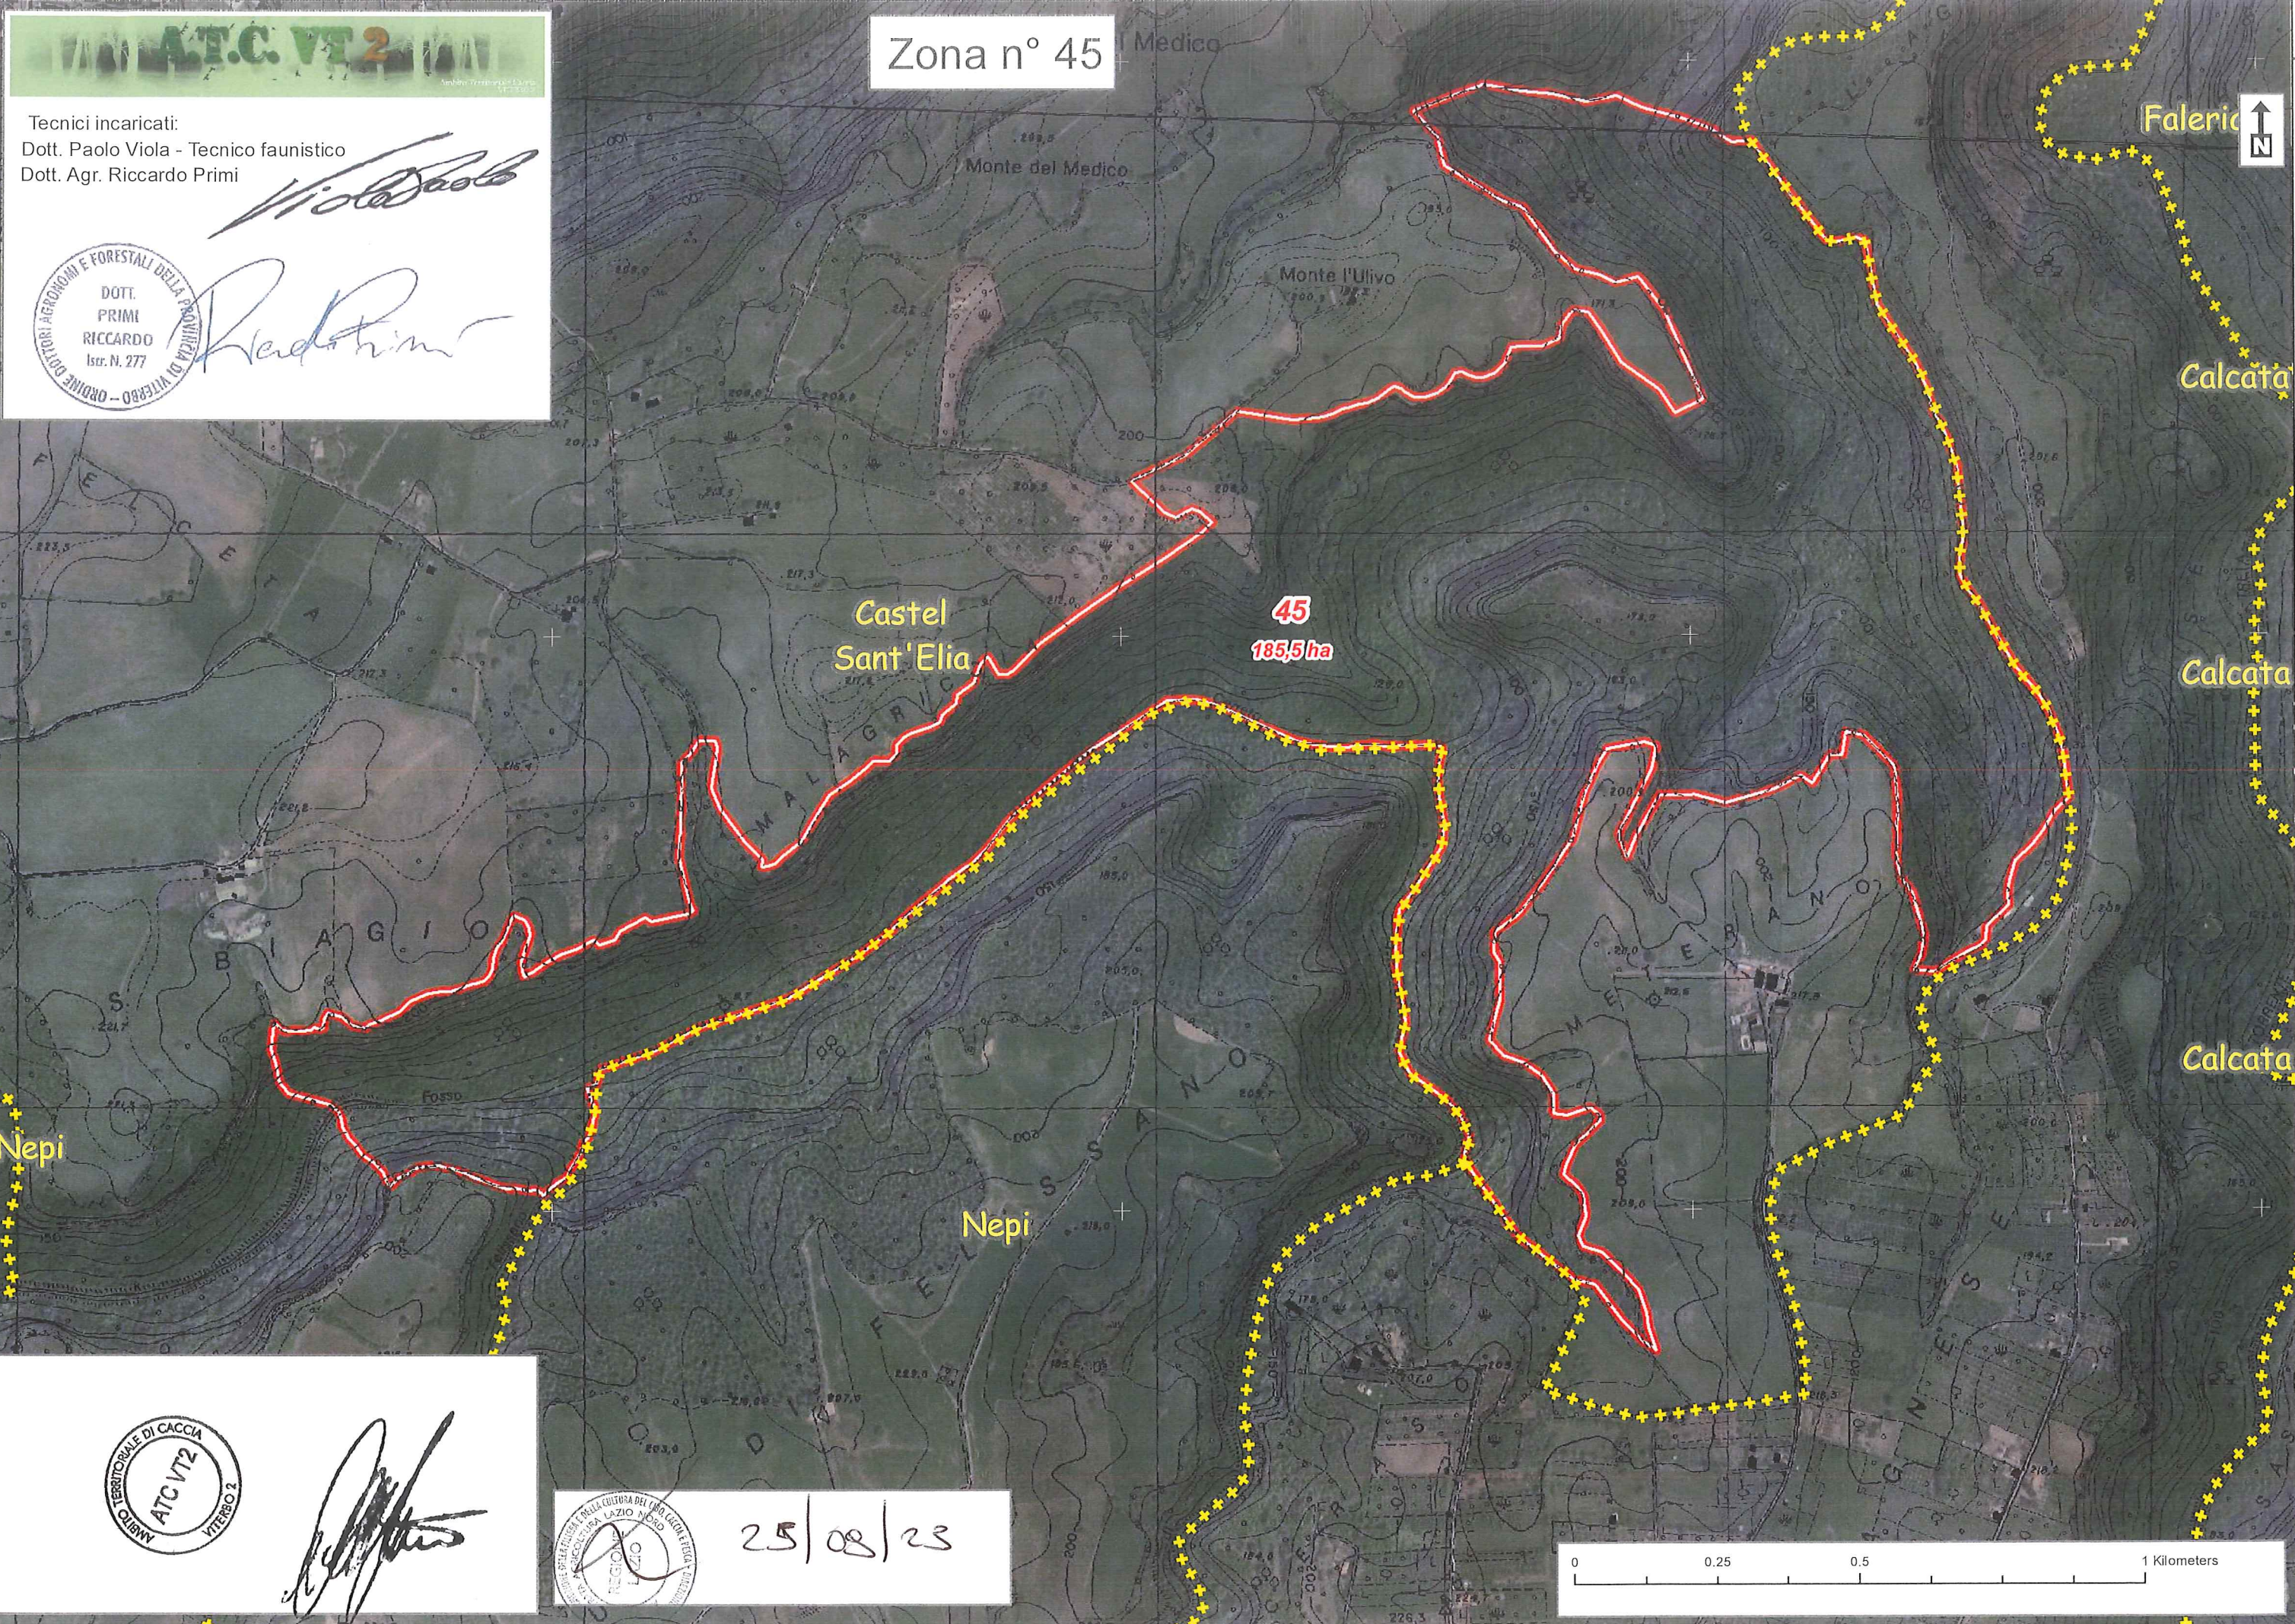

Zona n° 43, sottozone a; b

Civita Castellana

Civita Castellana

43a  
243,1 ha

43b  
310,5 ha

Nepi

Faleria

Castel Sant'Elia

Tecnici incaricati:  
Dott. Paolo Viola - Tecnico faunistico  
Dott. Agr. Riccardo Primi

*Viola Paolo*

*Primi Riccardo*

25/09/23

*[Signature]*

Zona n° 45

Tecnici incaricati:  
Dott. Paolo Viola - Tecnico faunistico  
Dott. Agr. Riccardo Primi

*Viola Paolo*

*Primi Riccardo*

Castel Sant'Elia

45  
185,5 ha

Falerio

Calcata

Calcata

Calcata