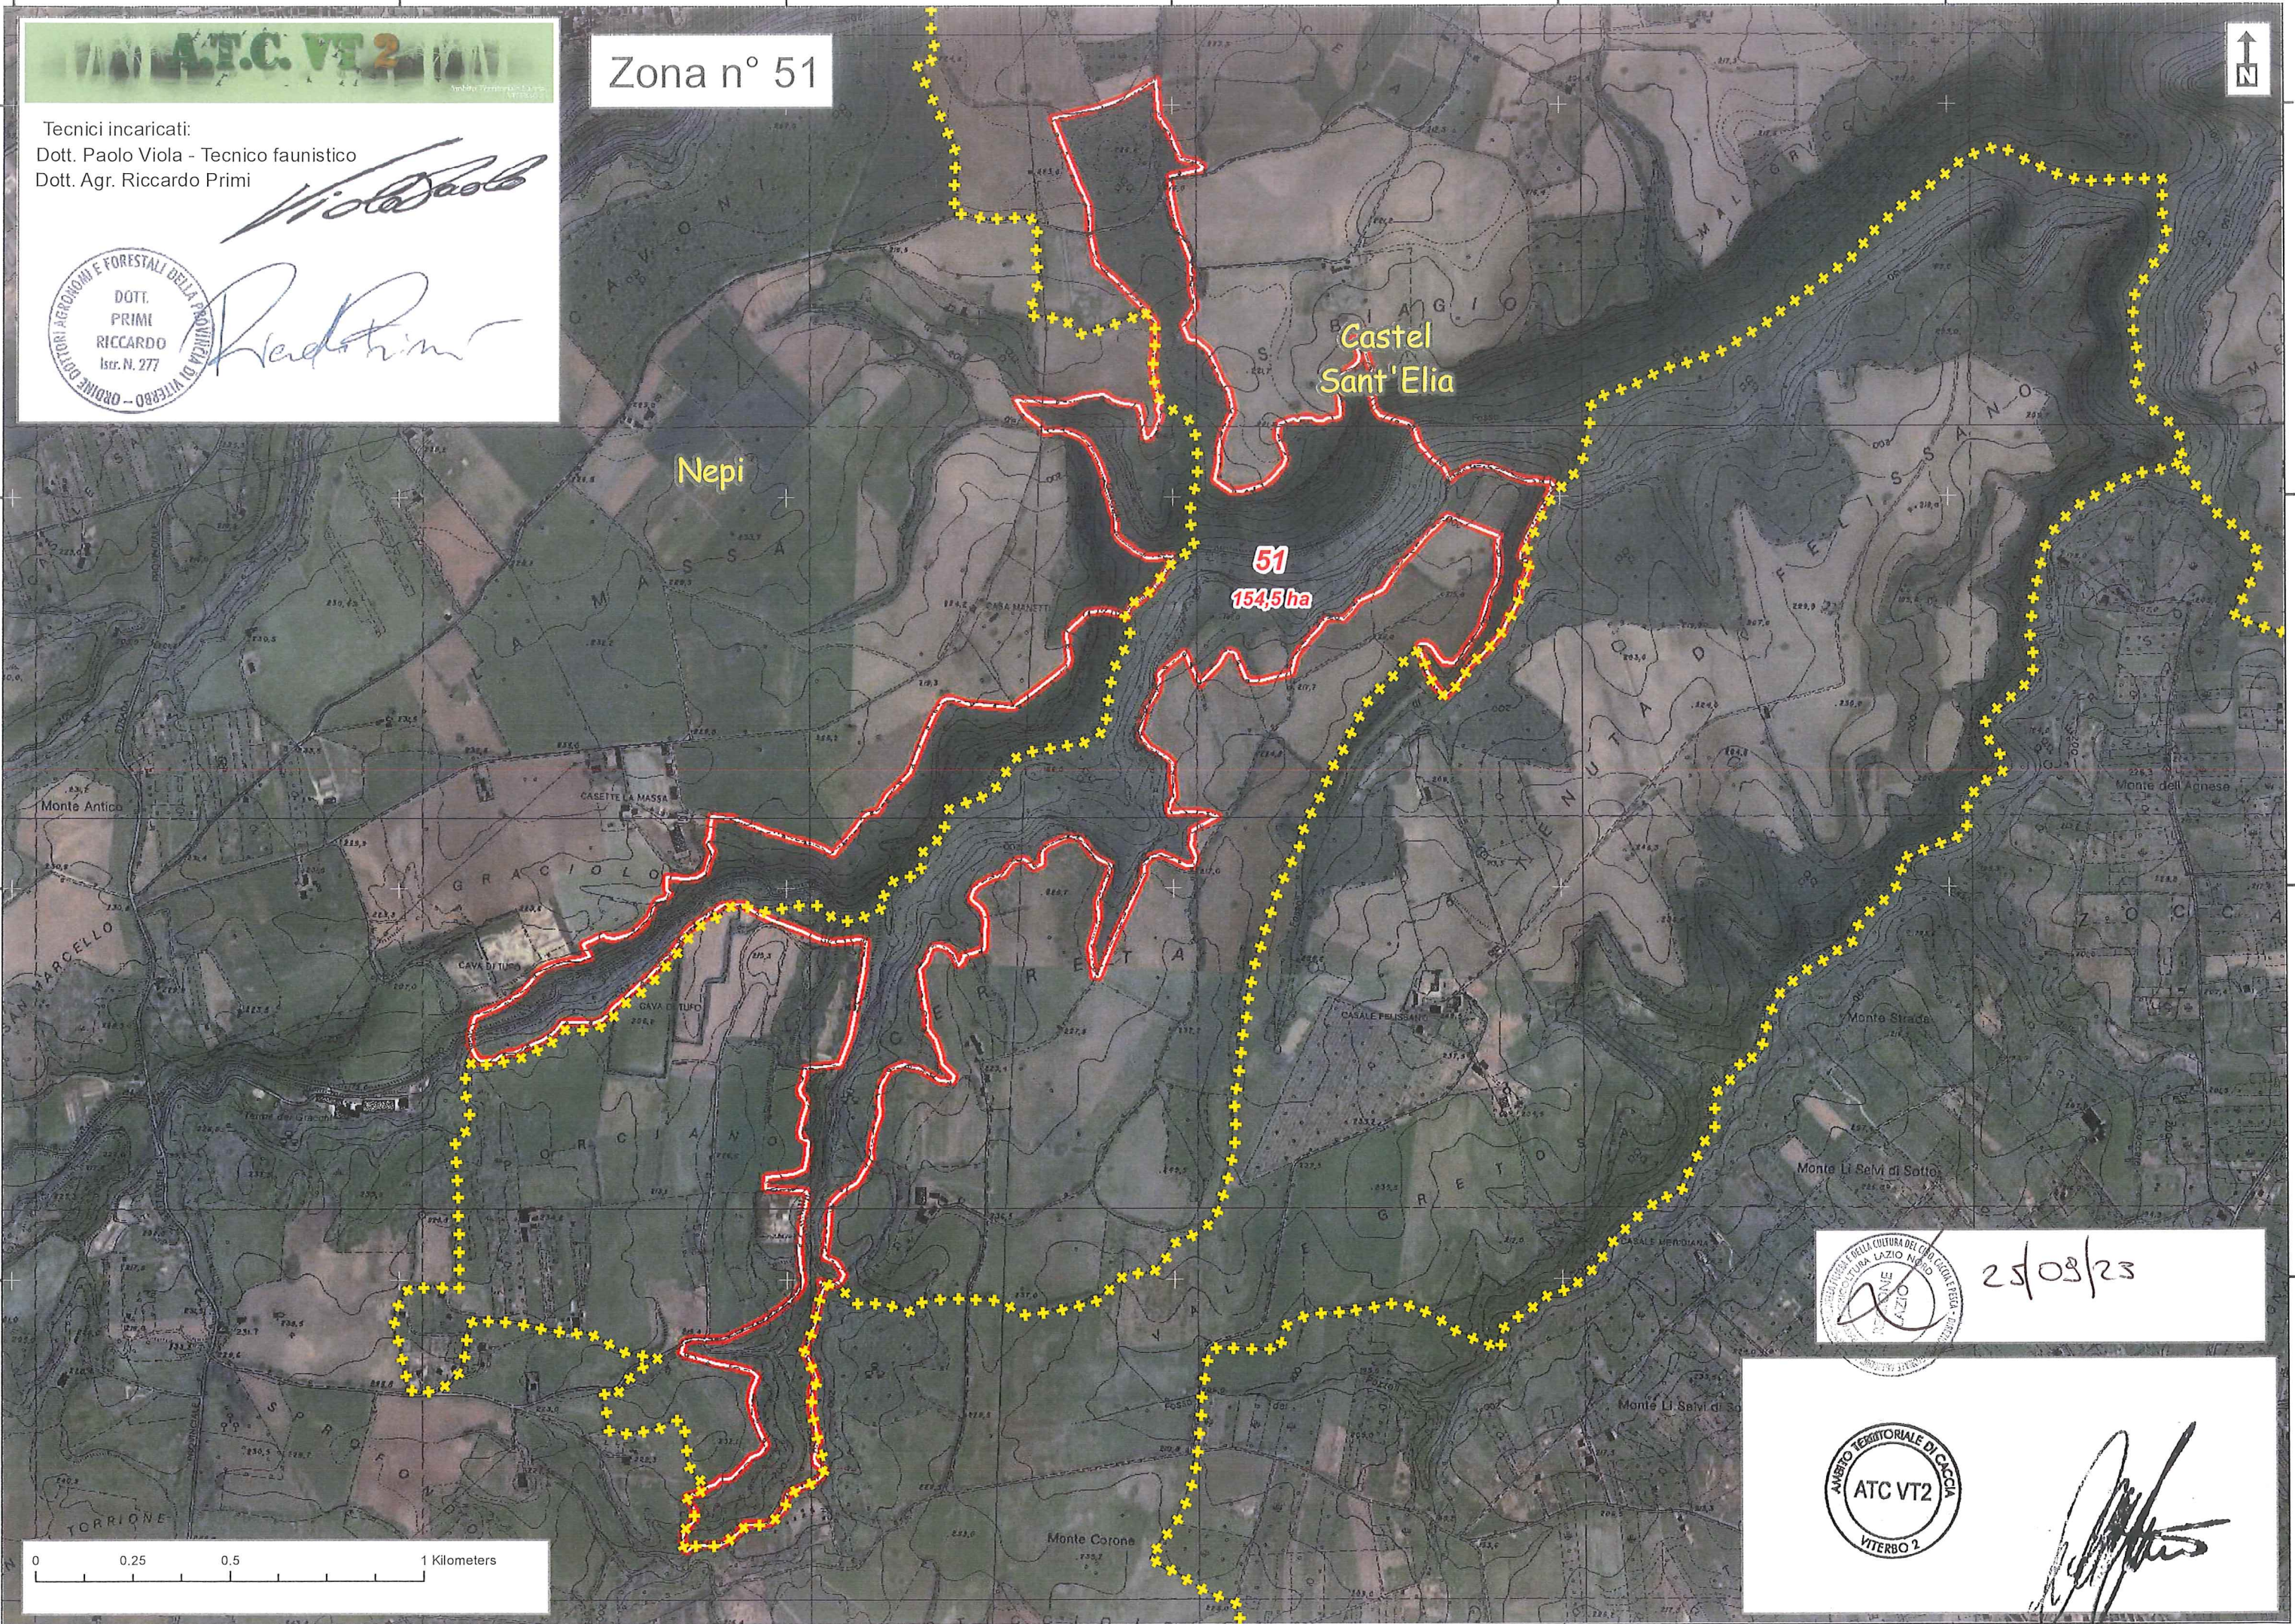

Tecnici incaricati:
Dott. Paolo Viola - Tecnico faunistico
Dott. Agr. Riccardo Primi

25/08/23