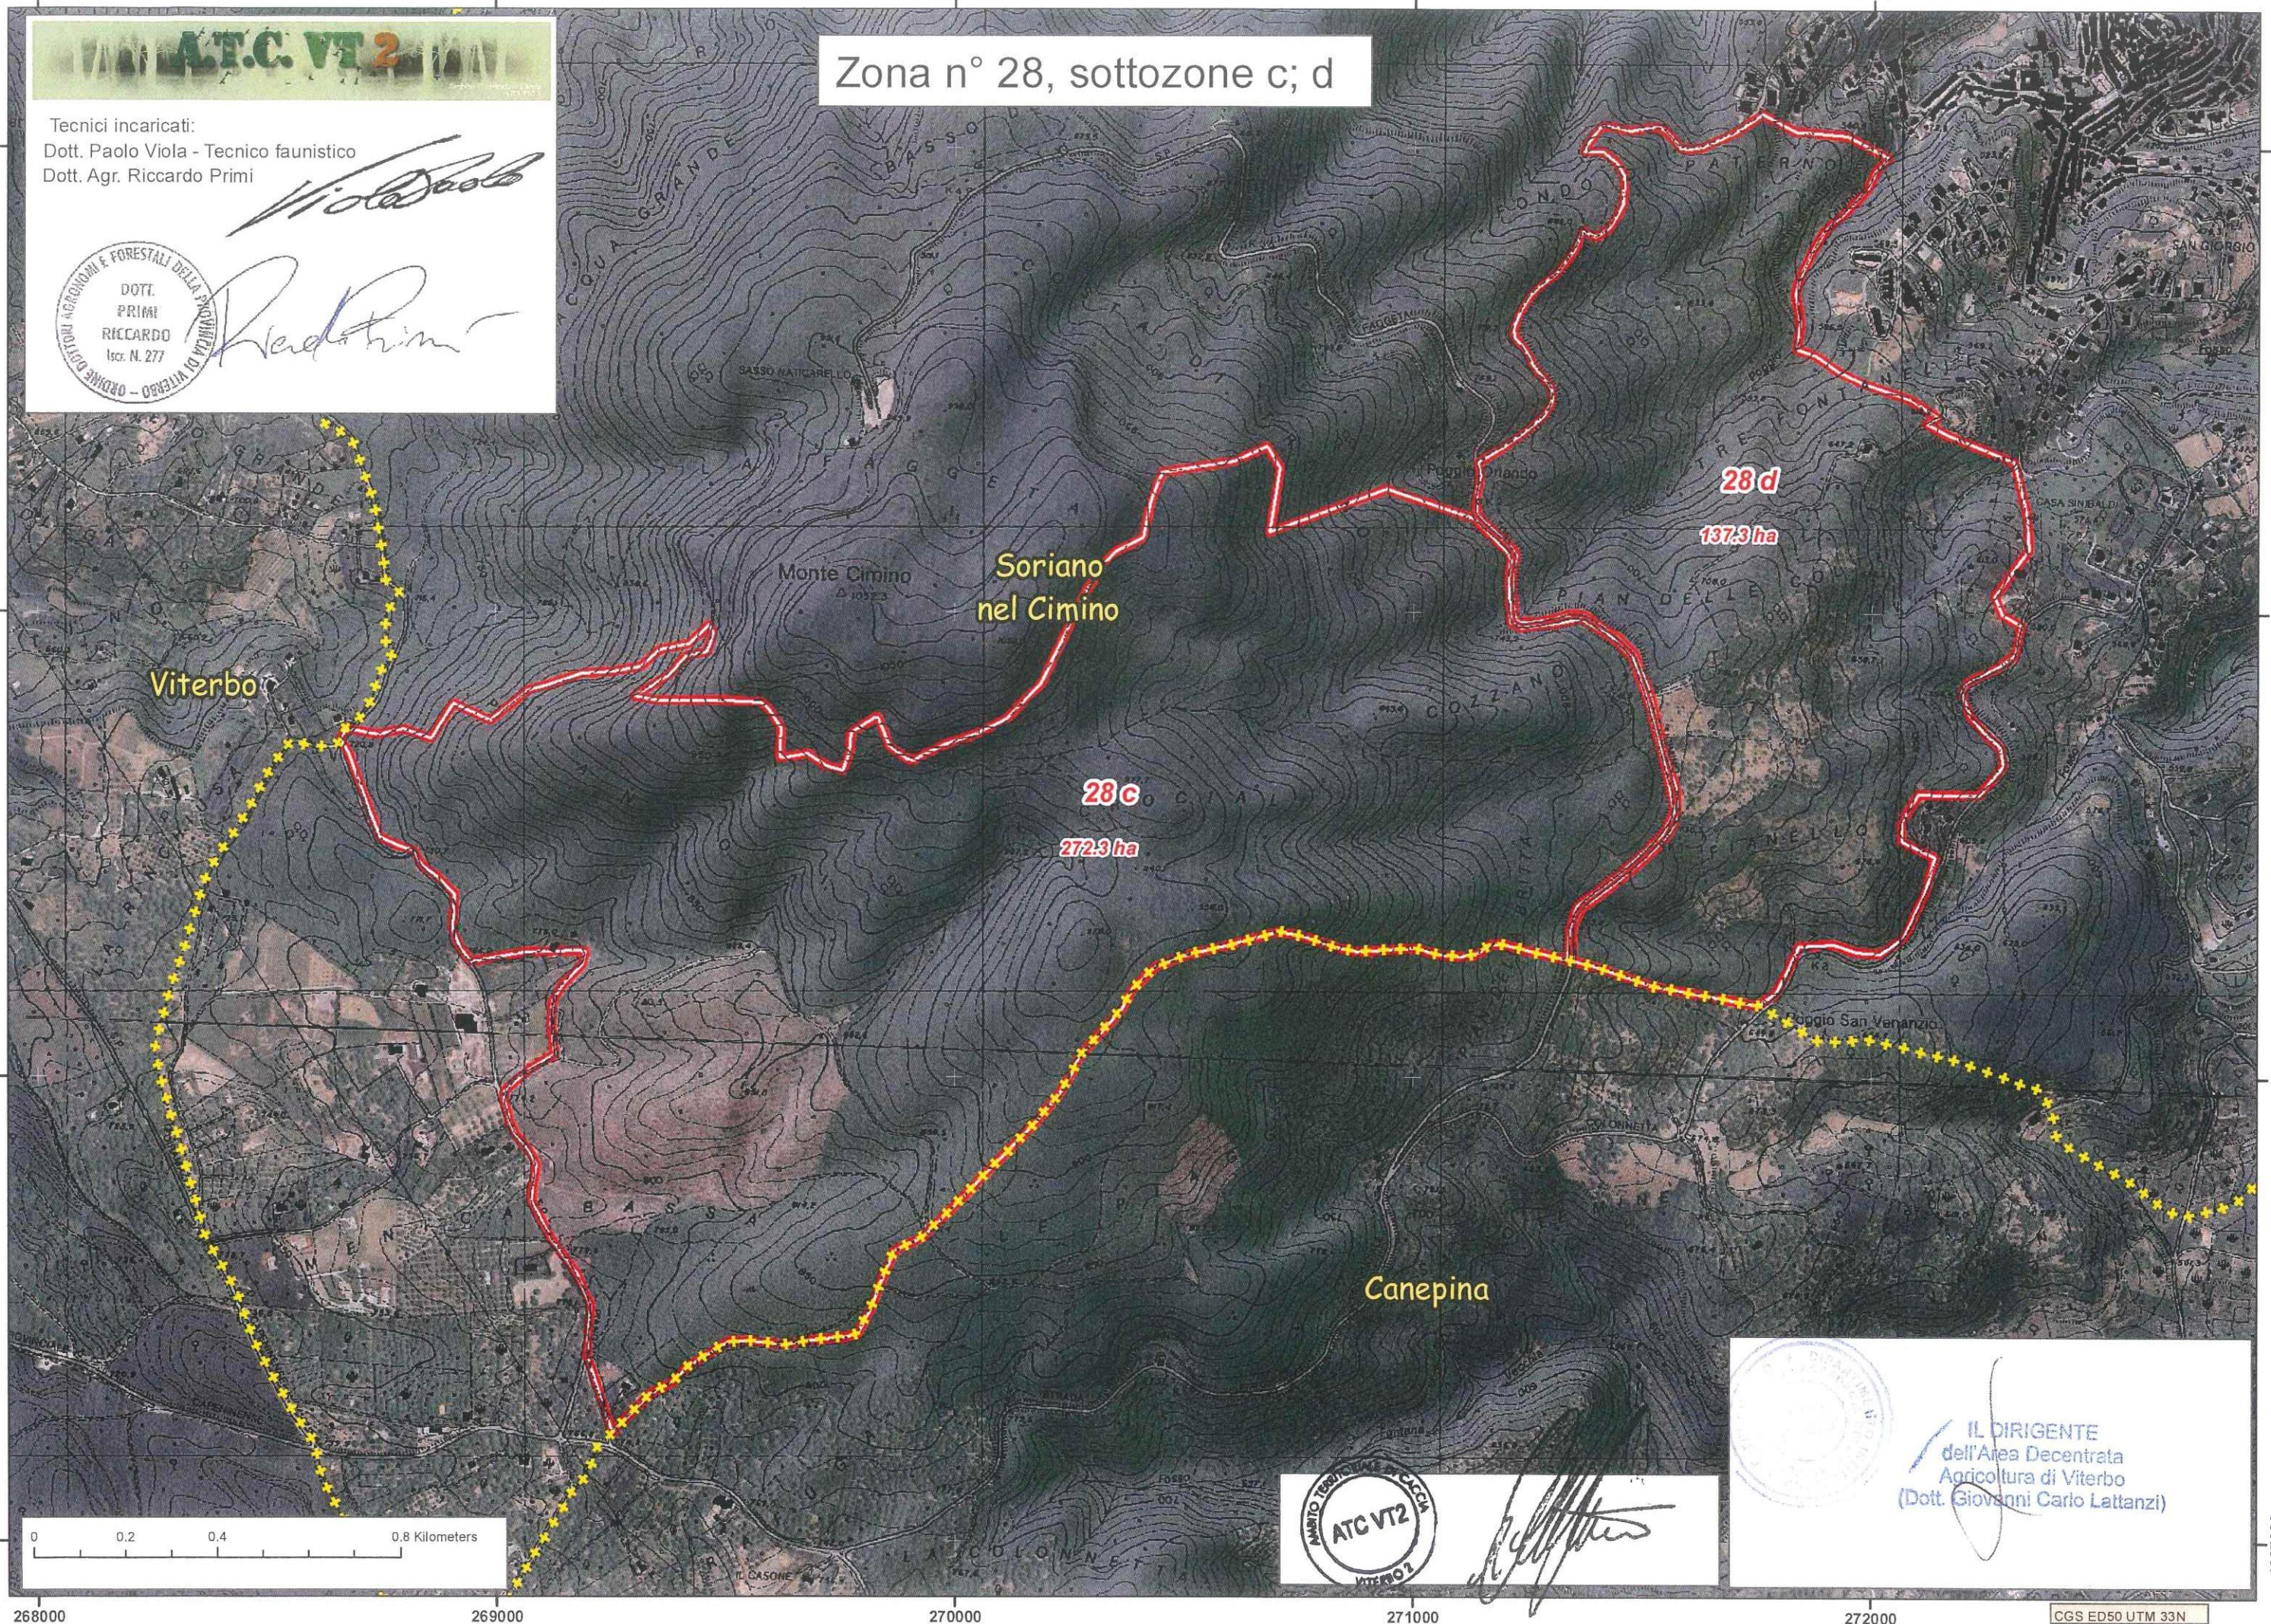

Zona n° 28, sottozone c; d

AMBITO T.C. VT 2

Tecnici incaricati:
Dott. Paolo Viola - Tecnico faunistico
Dott. Agr. Riccardo Primi

Paolo Viola

Riccardo Primi

DOTT. PRIMI RICCARDO
Iscr. N. 277

ORDINE DEI TECNICI AGRONOMI E FORESTALI DELLA PROVINCIA DI VITERBO - 09300

[Signature]

IL DIRIGENTE
dell'Area Decentrata
Agricoltura di Viterbo
(Dott. Giovanni Carlo Lattanzi)